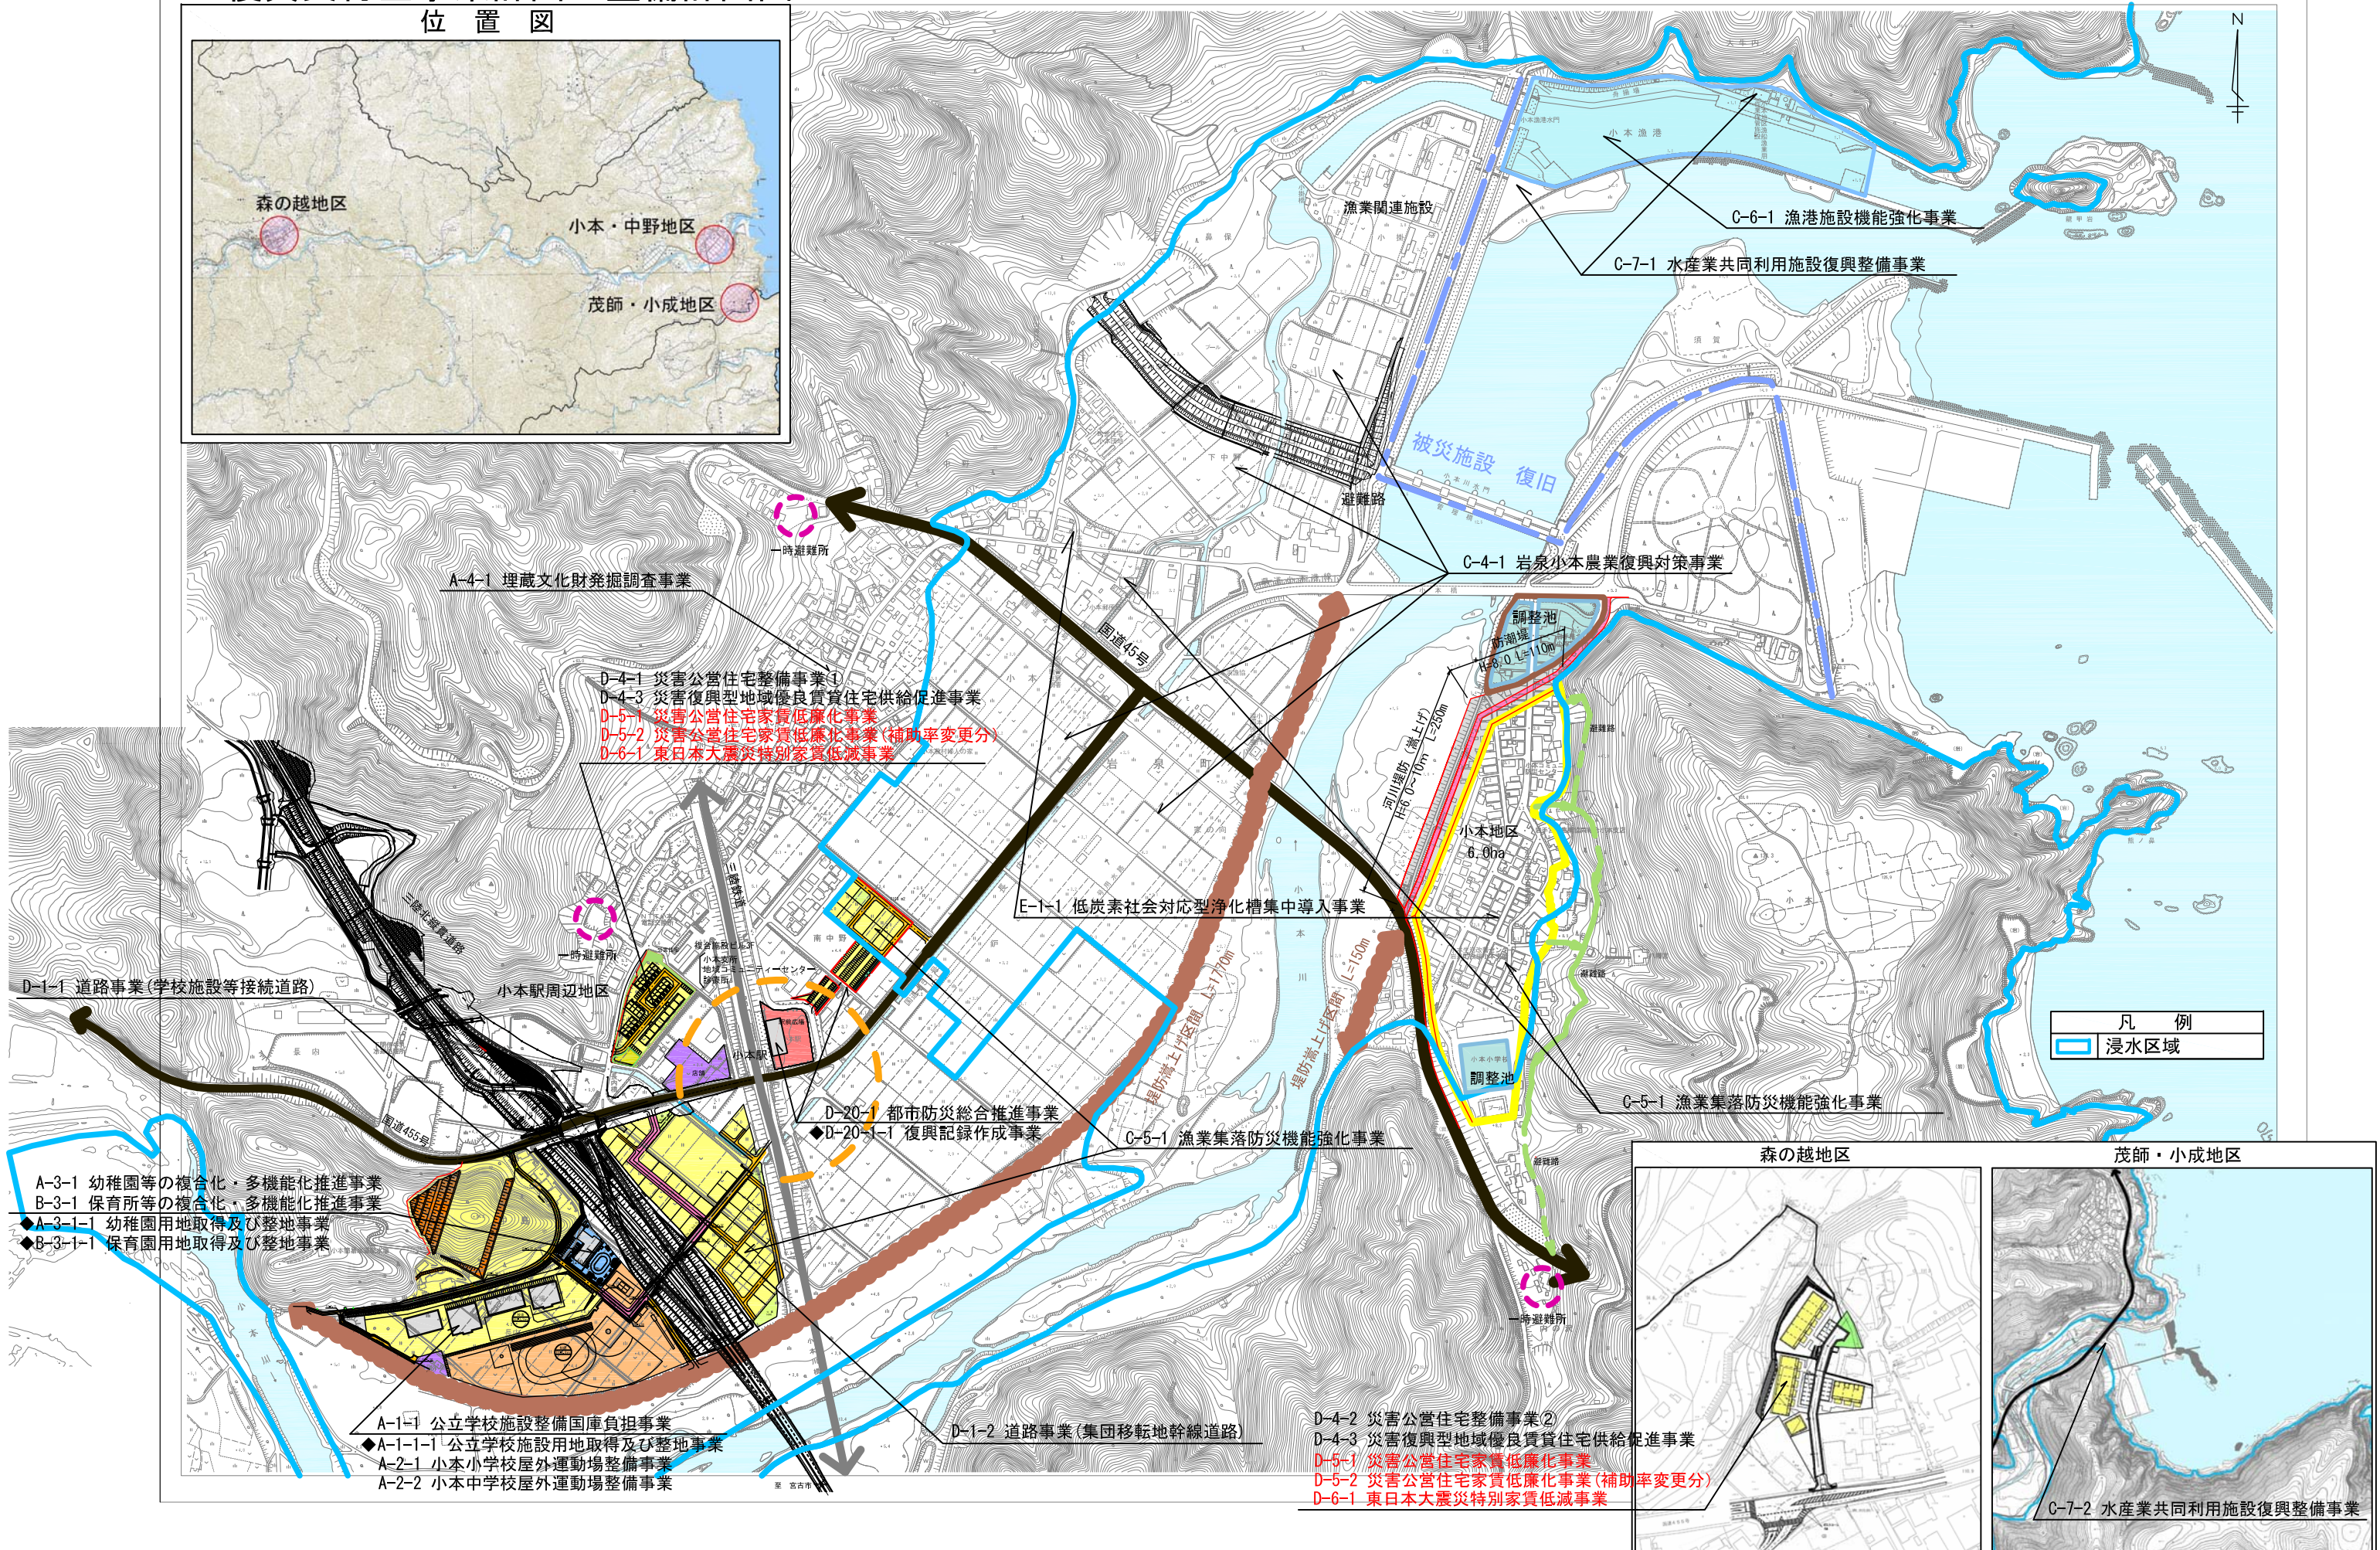

復興交付金事業計画 整備計画図

岩手県 岩泉町

位置図

| 凡 例 | |
|---|------|
| | 浸水区域 |

- D-4-2 災害公営住宅整備事業②
- D-4-3 災害復興型地域優良賃貸住宅供給促進事業
- D-5-1 災害公営住宅家賃低廉化事業
- D-5-2 災害公営住宅家賃低廉化事業(補助率変更分)
- D-6-1 東日本大震災特別家賃低減事業