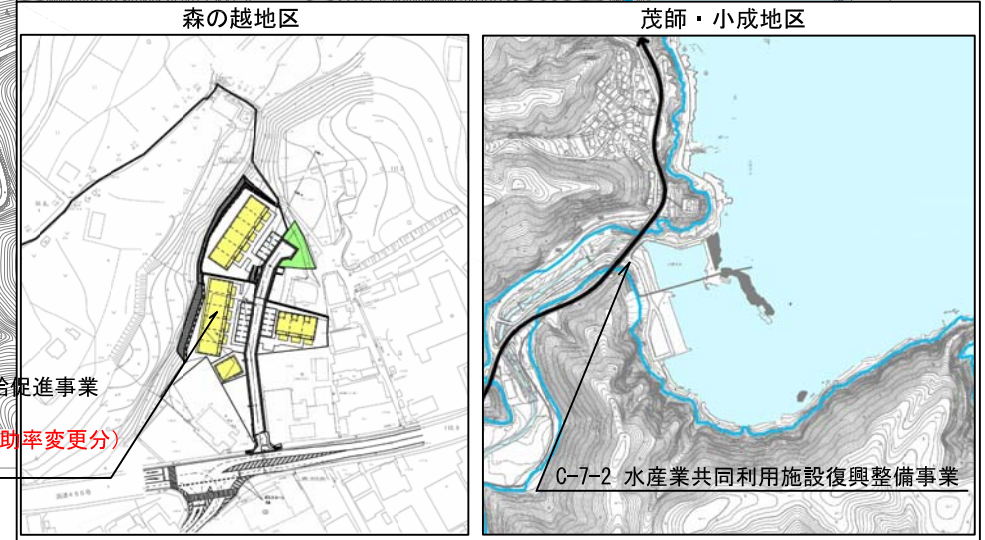

復興交付金事業計画 整備計画図

岩手県 岩泉町

位置図

| 凡 例 | |
|---|------|
| | 浸水区域 |

- D-4-2 災害公営住宅整備事業②
- D-4-3 災害復興型地域優良賃貸住宅供給促進事業
- D-5-1 災害公営住宅家賃低廉化事業
- D-5-2 災害公営住宅家賃低廉化事業(補助率変更分)
- D-6-1 東日本大震災特別家賃低減事業