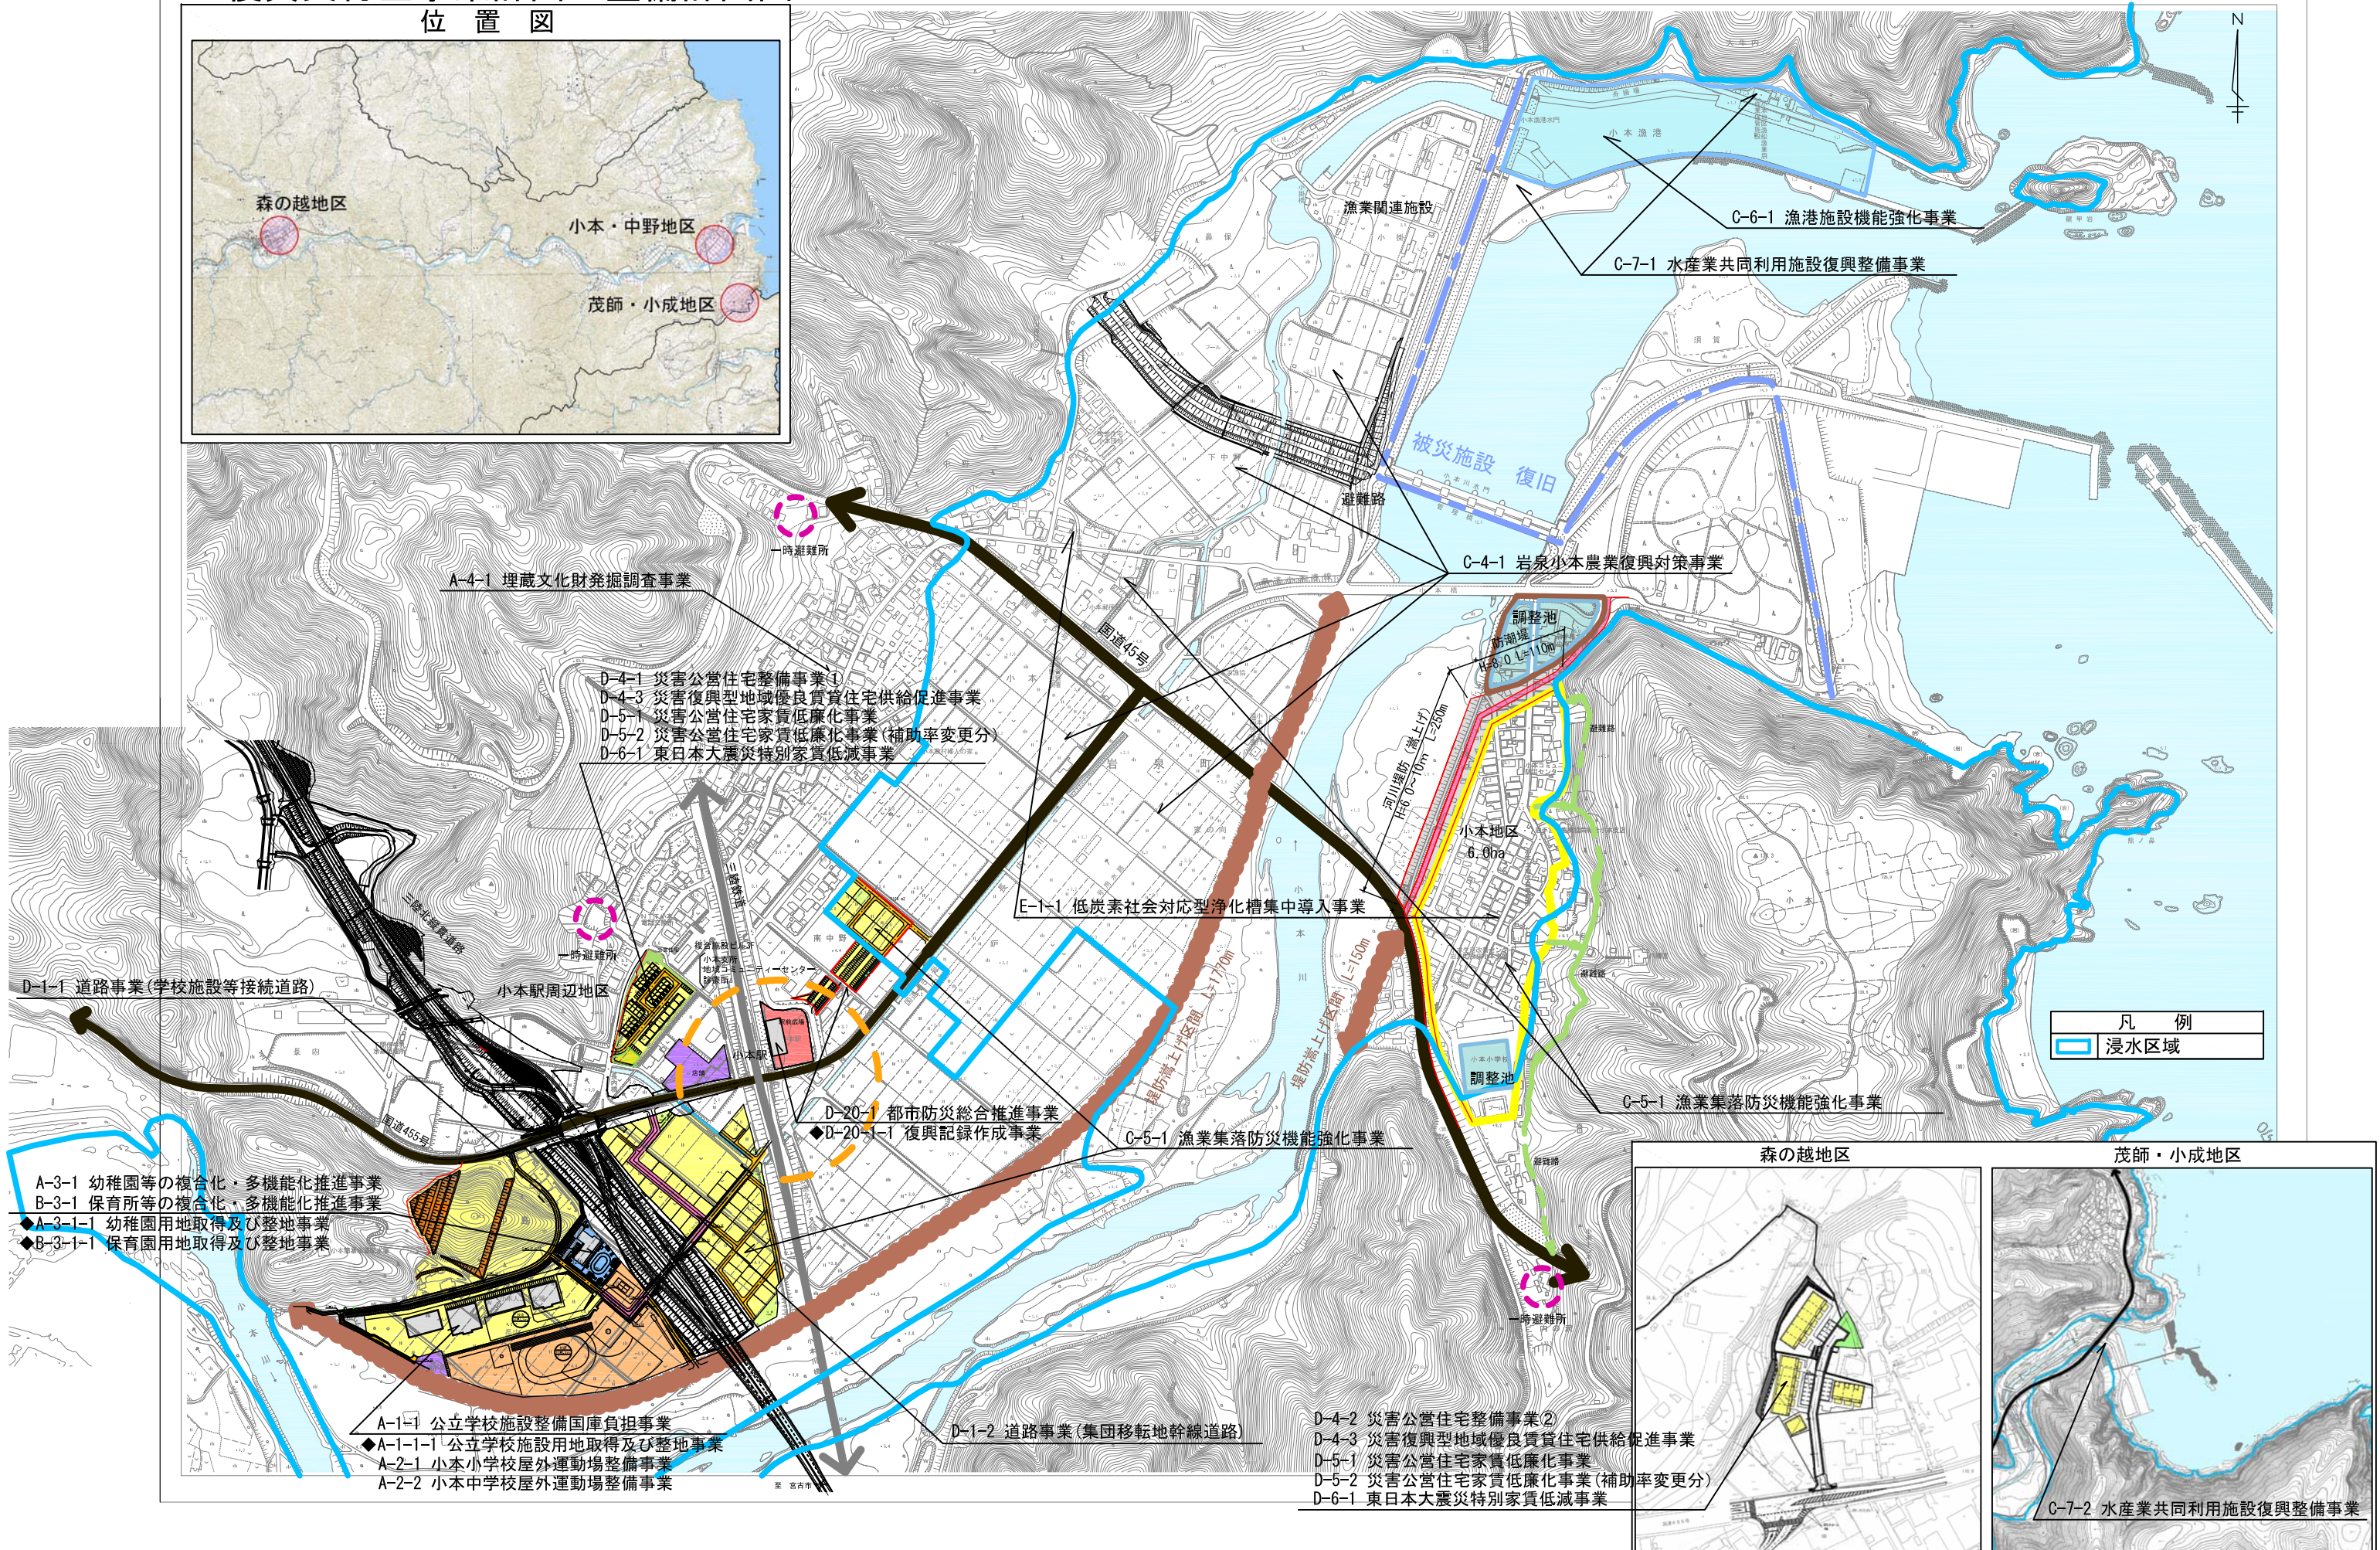

# 復興交付金事業計画 整備計画図

岩手県 岩泉町

## 位置図

凡例	
<span style="border: 1px solid blue; display: inline-block; width: 10px; height: 10px;"></span>	浸水区域