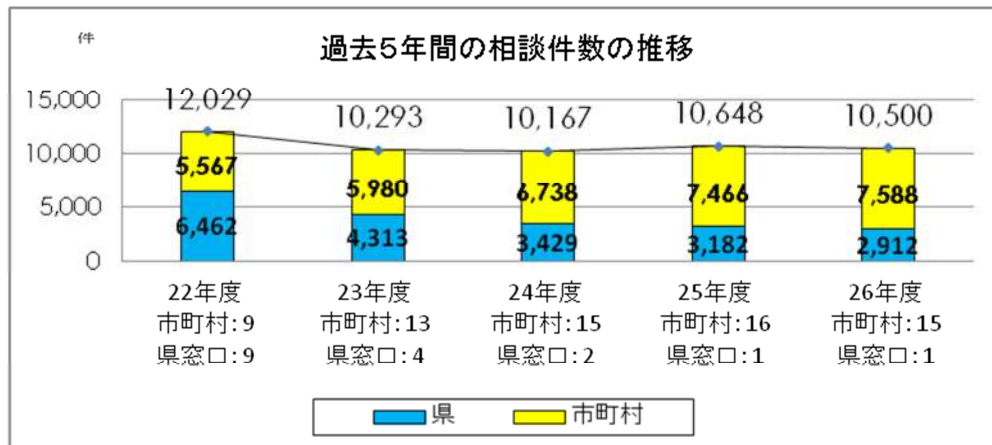

平成 26 年度 消費生活相談の概要

平成 26 年度（平成 26 年 4 月～平成 27 年 3 月）に岩手県及び県内市町村（PIO-NET（※）を設置している消費生活センター等）に寄せられた消費生活相談の概要は、次のとおりです。

（※）PIO-NET：消費者から消費生活センターに寄せられる消費生活相談情報を蓄積しているデータベース

相談内容では、アダルトサイトや携帯電話などのデジタルコンテンツなどの「運輸・通信サービス」が 2,398 件（構成比 22.8%）と最も多く、次いで、ローン・サラ金、投資商品などの「金融・保険サービス」が 1,742 件（構成比 16.6%）と多くなっています。

また、20 歳未満、20 歳代から 60 歳代までの各年代で、パソコンや携帯電話におけるアダルトサイトや携帯電話のコンテンツ料金などの「放送・コンテンツ等」の相談が最も多く、70 歳以上では、「商品一般」（架空請求・不審電話など商品を特定できない相談）が最も多くなっています。

●注視すべき相談内容●

（※岩手県に寄せられた相談より）

【インターネット接続回線】

光ファイバー等の「インターネット接続回線」に関する相談は、平成 22 年度には 87 件であったものが、平成 26 年度には 155 件となるなど、高い水準で推移しています。

【不当請求】

パソコンや携帯電話のアダルトサイトなどにおいて、ワンクリック請求などの契約が成立したとは言えないにもかかわらず料金を請求するものなど、「不当請求」に関する相談は 495 件で、前年度の 474 件に比べて 21 件、4.4% 増加しました。総相談件数の 17.0% を占めており（前年度 14.9%）、いまだ多くの相談が寄せられています。

光回線サービス乗換えの電話勧誘には慎重に対応しましょう

平成 27 年 2 月から、NTT 東日本と NTT 西日本の光回線事業を他の事業者が行えることになりました。これを光回線の卸売サービスと言います。

このサービスは、工事などを伴う光回線サービスへの変更とは異なり、「転用」という簡易な手続きで変更が可能となります。「転用」とは、利用者が NTT から「転用承諾番号」を取得し、番号を光卸提供事業者に伝えることで手続きが完了しますので、工事などは不要です。

【光回線サービスの乗り換えにあたっての注意点／総務省】

サービス提供者が NTT 東西から変更になります。ただし、オプションサービスは、サービスによっては引き続き NTT 東西より提供されます。

今のプロバイダに契約解除の申込みが必要なケースがあります。その場合、通常は契約解除料が発生します。サービスの乗換えにより、メールアドレスが変更になることがあります。

サービスの乗換えが完了すると、「やっぱり NTT 東西のサービスに戻りたい」「やっぱり別の事業者のサービスがいい」となったとき、契約解除料が発生したり、電話番号が変わったり、工事が発生したりすることがあります。