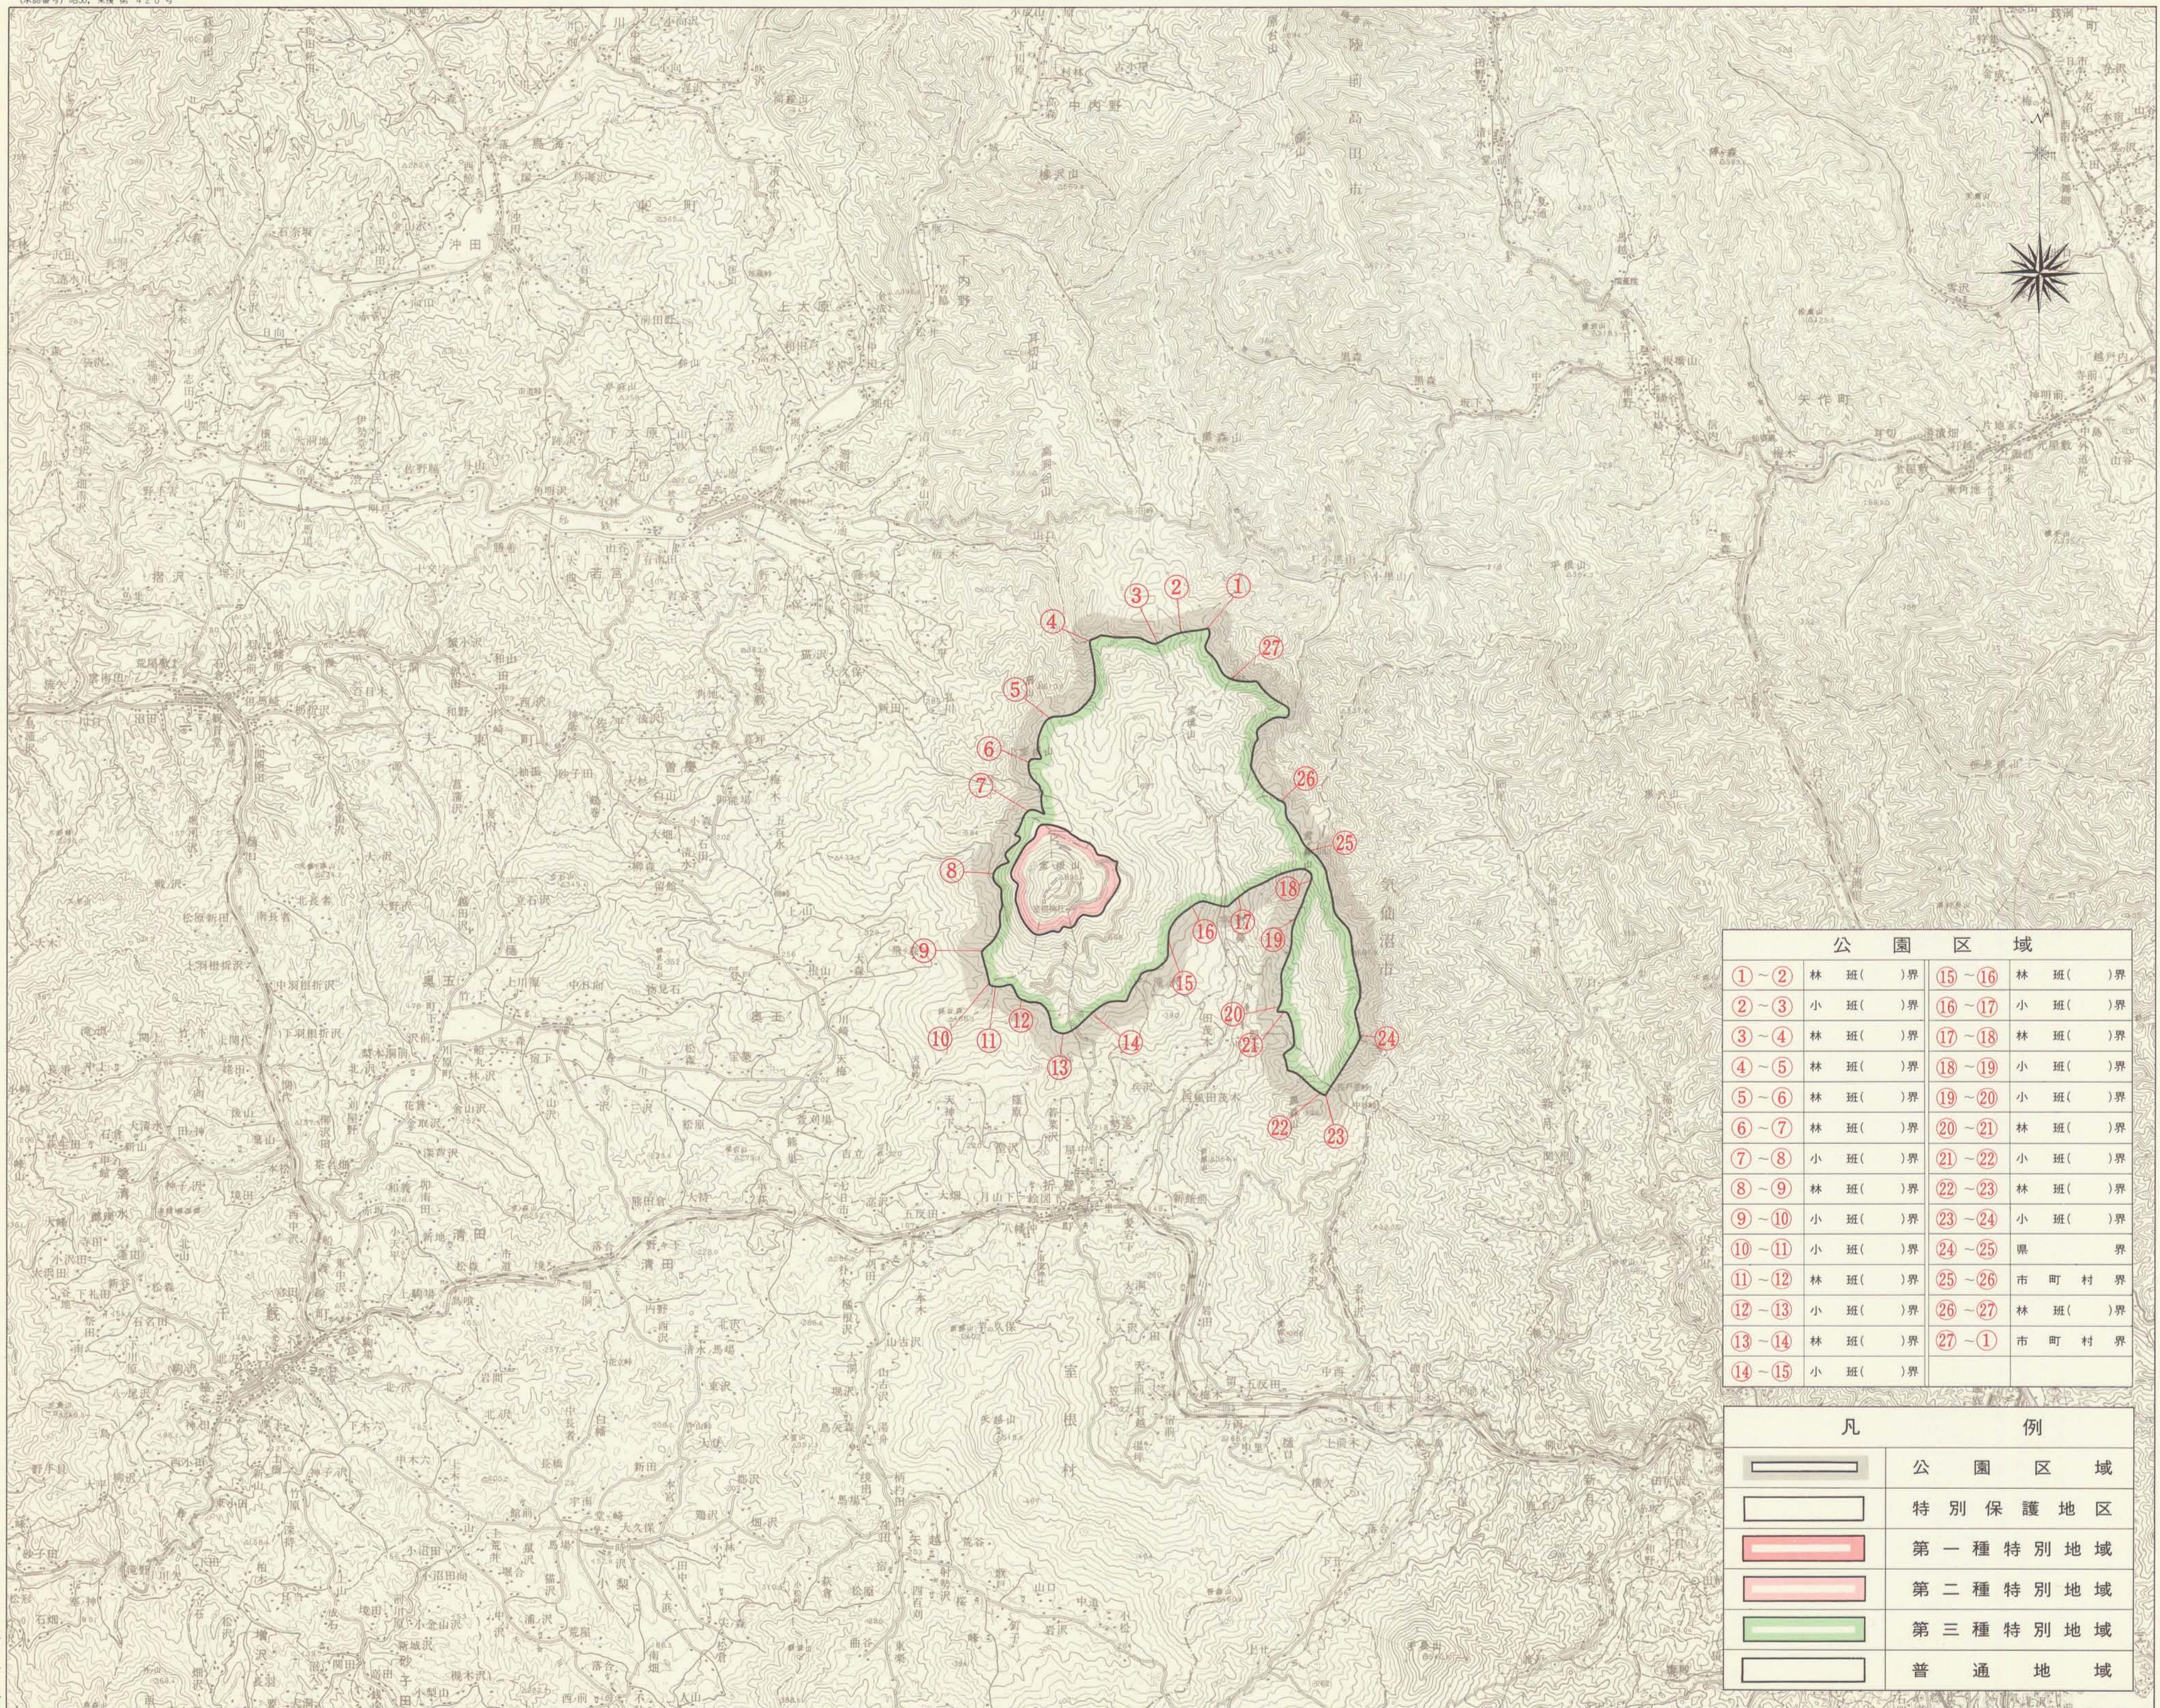

室根高原県立自然公園区域図

この地図は建設省国土地理院長の承認を得て同院発行の五万分の一地形図を複製したものである。
 (承認番号) 昭50、東環 第 420号

公園区域			
①～②	林班()界	⑮～⑯	林班()界
②～③	小班()界	⑰～⑱	小班()界
③～④	林班()界	⑱～⑲	林班()界
④～⑤	林班()界	⑲～⑳	小班()界
⑤～⑥	林班()界	⑳～㉑	小班()界
⑥～⑦	林班()界	㉑～㉒	林班()界
⑦～⑧	小班()界	㉒～㉓	小班()界
⑧～⑨	林班()界	㉓～㉔	林班()界
⑨～⑩	小班()界	㉔～㉕	小班()界
⑩～⑪	小班()界	㉕～㉖	市町村界
⑪～⑫	林班()界	㉖～㉗	林班()界
⑫～⑬	小班()界	㉗～①	市町村界
⑬～⑭	林班()界		
⑭～⑮	小班()界		

凡例	
	公園区域
	特別保護地区
	第一種特別地域
	第二種特別地域
	第三種特別地域
	普通地域

1 : 50,000

岩手県