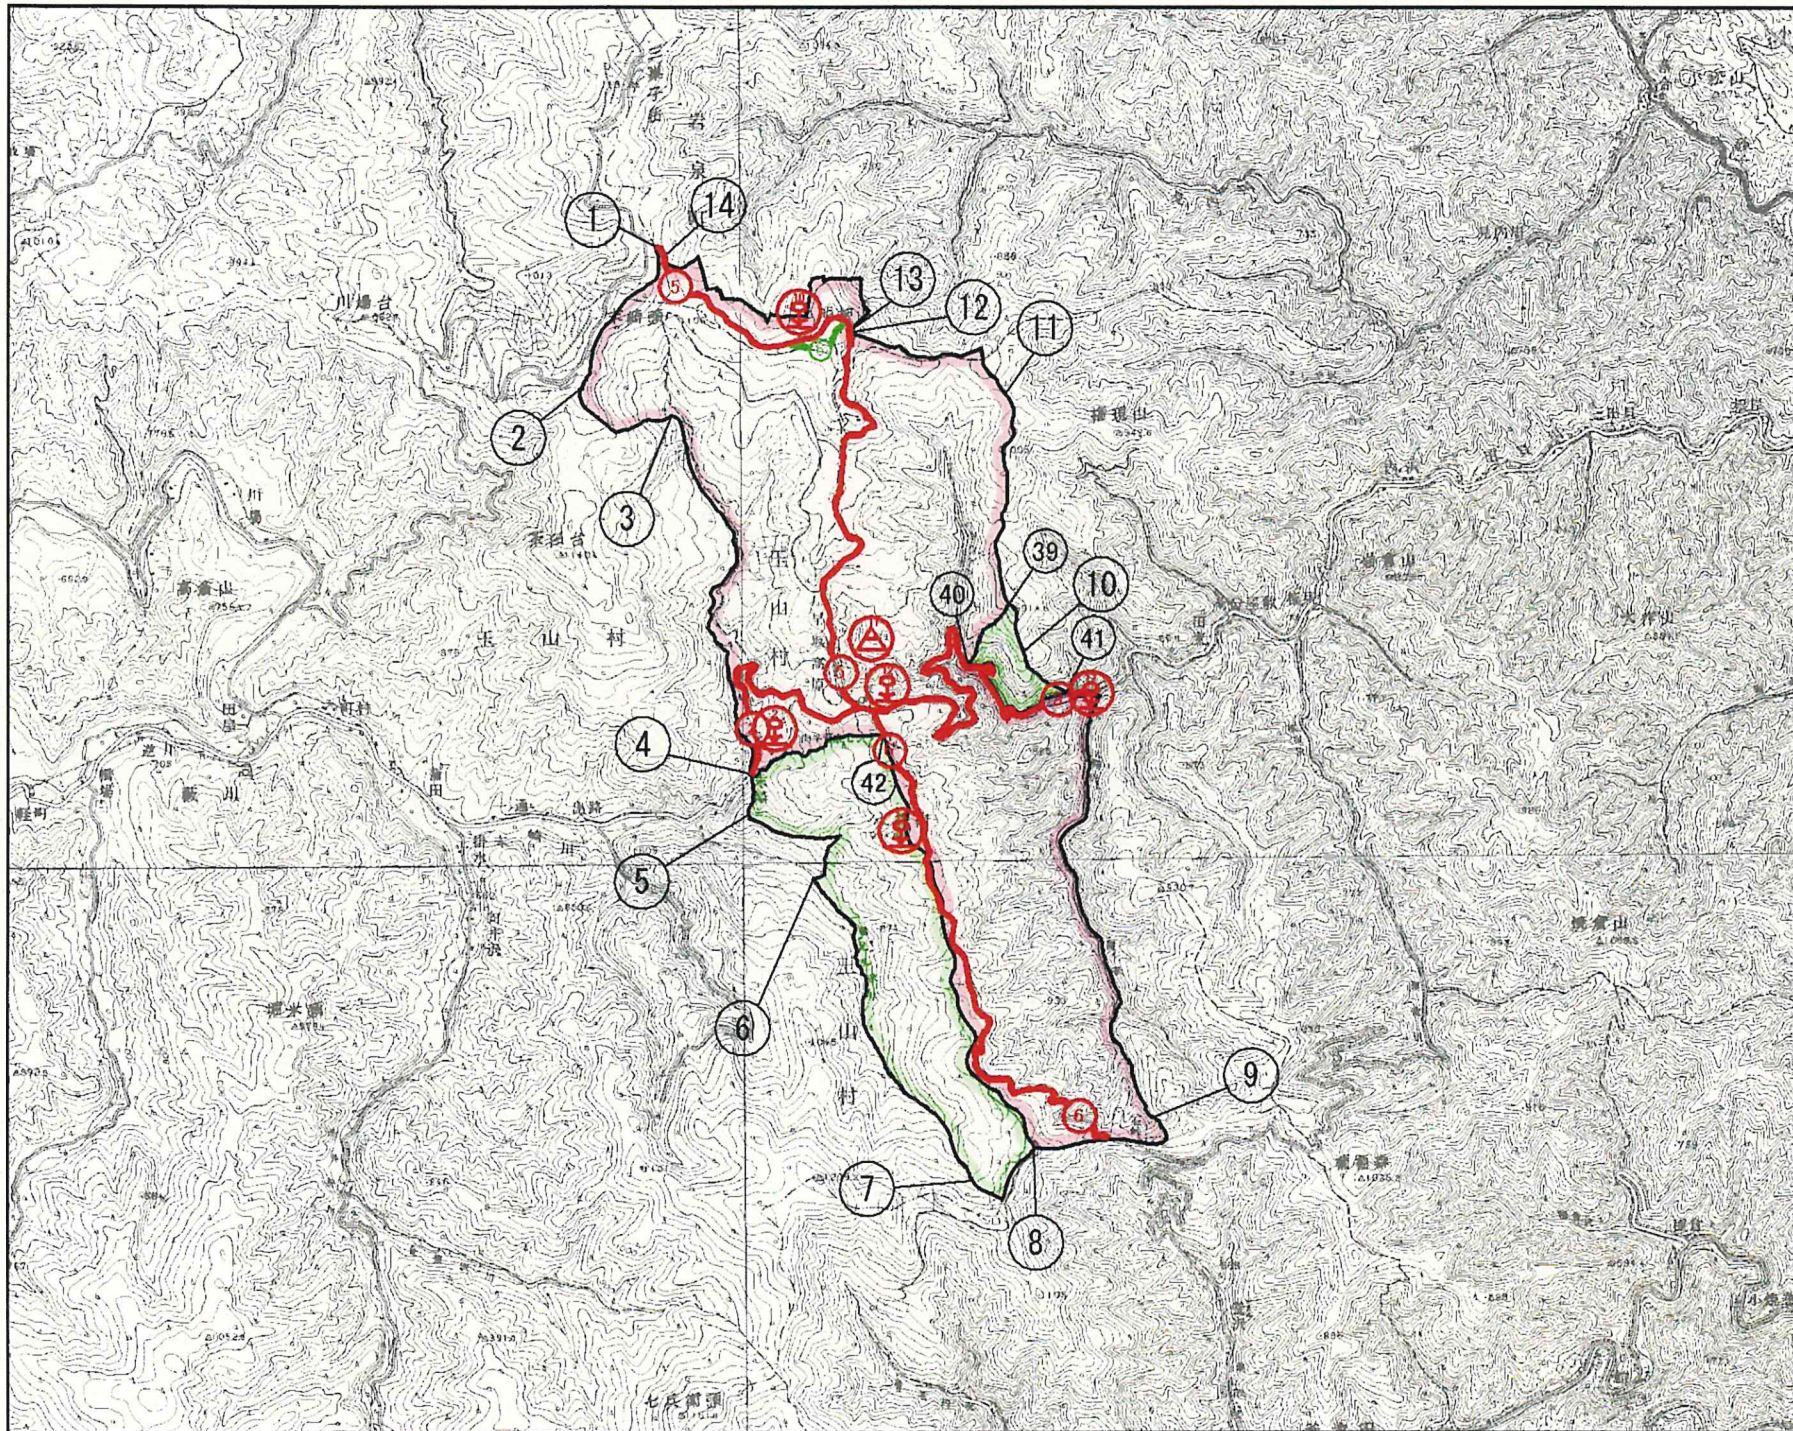

公園計画図【保護計画及び利用計画】(外山高原地区)

保護計画凡例	
	第1種特別地域
	第2種特別地域
	第3種特別地域
	普通地域
利用計画凡例	
	集団施設地区
	園地
	野営場
	船遊場
	駐車場
	車道
	歩道

1 : 50,000

凡例

保護計画凡例	
	第2種特別地域
	第3種特別地域
利用計画凡例	
	園地
	野営場
	車道
	歩道

外山早坂県立自然公園（早坂地区）
区域及び公園計画図

1 : 50,000