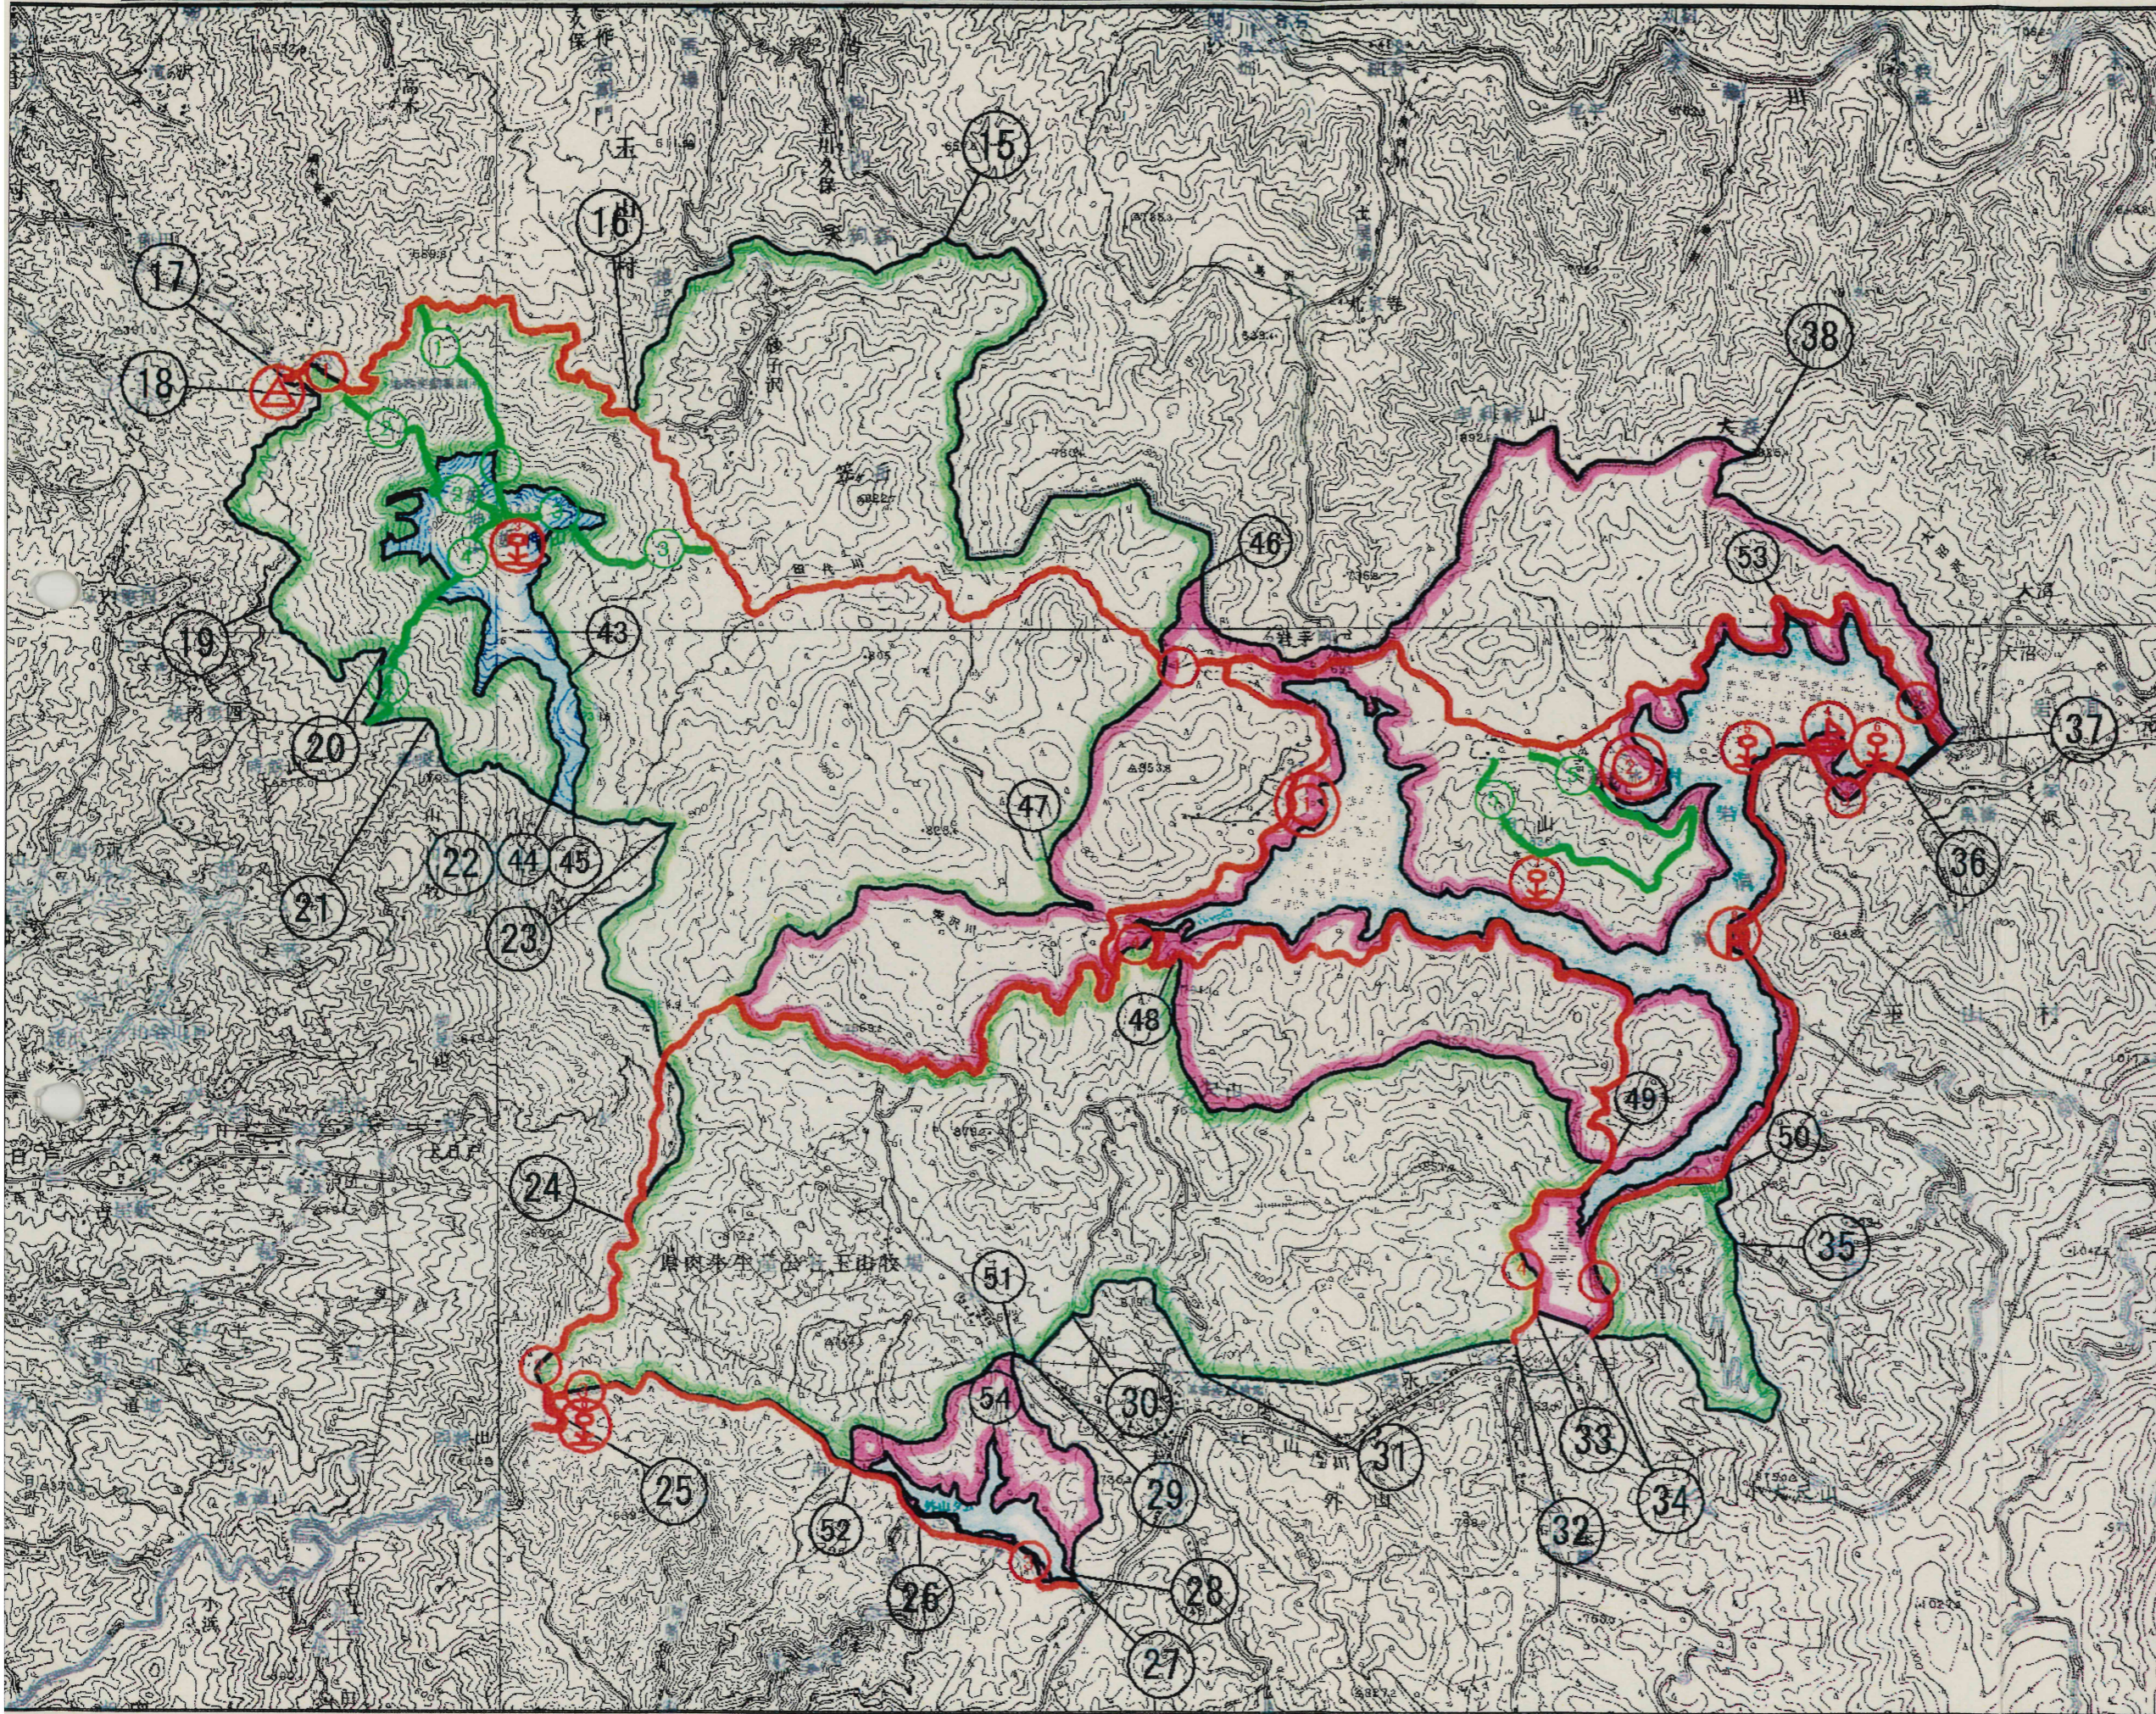

公園計画図【保護計画及び利用計画】(外山高原地区)

保護計画凡例	
	第1種特別地域
	第2種特別地域
	第3種特別地域
	普通地域
利用計画凡例	
	集団施設地区
	園地
	野営場
	船遊場
	駐車場
	車道
	歩道

1 : 50,000

凡例

保護計画凡例	
	第2種特別地域
	第3種特別地域
利用計画凡例	
	園地
	野営場
	車道
	歩道

外山早坂県立自然公園（早坂地区）
区域及び公園計画図

1 : 50,000