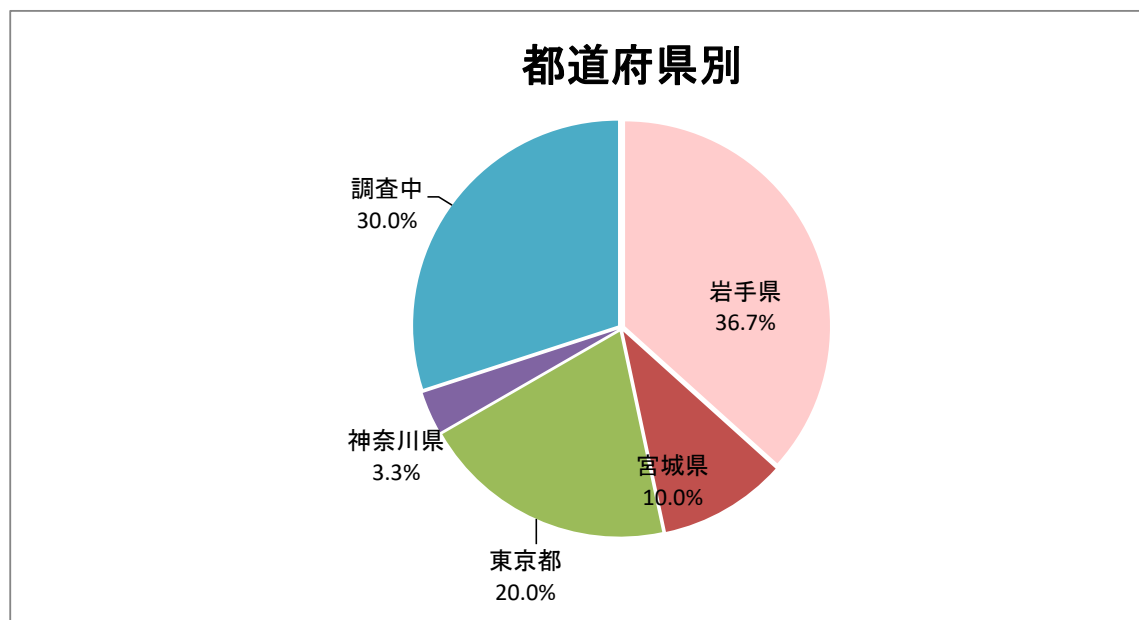

いわての学び希望基金奨学金受給者の主な就職先(平成30年度分)

職種別

卸売・小売業	2
医療・福祉	6
サービス業	2
公務員	2
建設業	2
飲食店・宿泊業	2
情報通信業	3
教育・学習支援業	1
金融・保険業	2
研究・専門技術	4
調査中	4
合計	30

都道府県別

岩手県	11
宮城県	3
東京都	6
神奈川県	1
調査中	9
合計	30