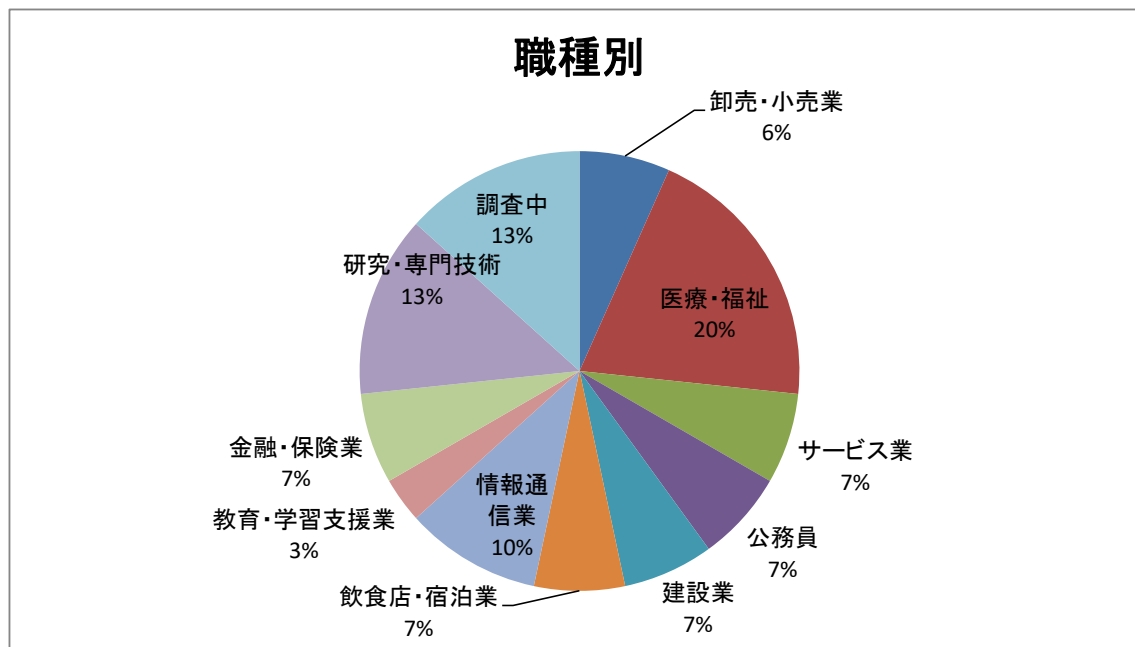

いわての学び希望基金奨学金受給者の主な就職先(平成30年度分)

職種別

卸売・小売業	2
医療・福祉	6
サービス業	2
公務員	2
建設業	2
飲食店・宿泊業	2
情報通信業	3
教育・学習支援業	1
金融・保険業	2
研究・専門技術	4
調査中	4
合計	30

都道府県別

岩手県	11
宮城県	3
東京都	6
神奈川県	1
調査中	9
合計	30