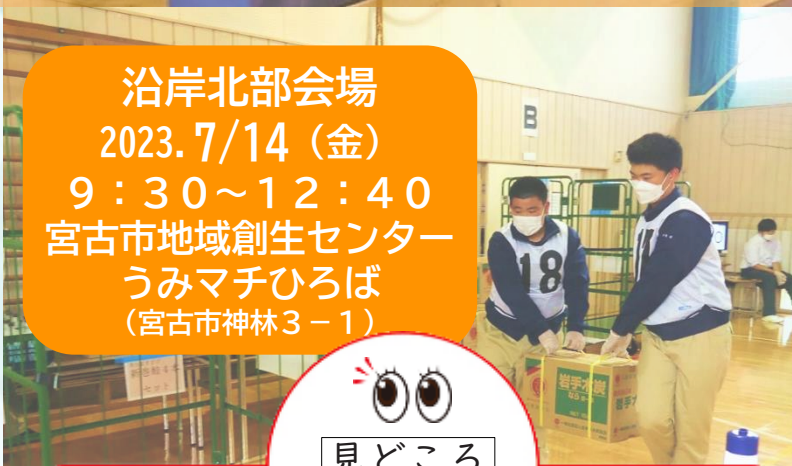

第7回岩手県特別支援学校

技能認定会

二戸・盛岡会場
2023.11/8 (水)
10:00~15:00
盛岡タカヤアリーナ
(盛岡市本宮5丁目4-1)

中部・県南会場
2023.11/9 (木)
10:00~15:00
県南青少年の家
(金ヶ崎町永沢下館49-1)

沿岸北部会場
2023.7/14 (金)
9:30~12:40
宮古市地域創生センター
うみマチひろば
(宮古市神林3-1)

沿岸南部会場
2023.11/9 (木)
13:15~16:00
釜石祥雲支援学校
(釜石市平田町3丁目1700番)

- 1 清掃、物品運搬、事務補助などの技能認定種目があります。
(会場により種目が異なります)
- 2 企業の方々が、プロの目線で審査します。
- 3 作業製品等の展示もあります。

特別支援学校の高等部生徒が
「普段の学習の成果」を発揮します。

【主催】
岩手県特別支援学校技能認定研究協議会
岩手県教育委員会

【問合せ先】

二戸・盛岡会場	岩手県立盛岡となん支援学校	TEL 019-601-2227
中部・県南会場	岩手県立一関清明支援学校	TEL 0191-33-1600
沿岸北部会場	岩手県立宮古恵風支援学校	TEL 0193-63-0400
沿岸南部会場	岩手県立釜石祥雲支援学校	TEL 0193-26-6020