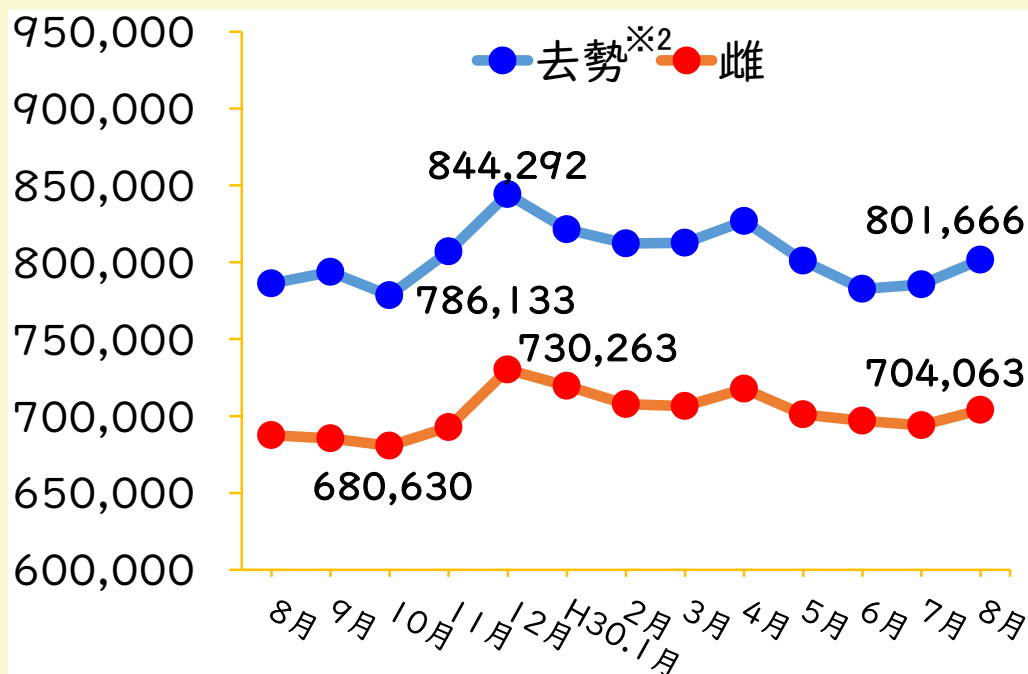

花金幸(はなかねゆき) 血統: 第1花国-金幸-平茂勝

性別	母の父	祖母の父	日齢	体重	体高	重/齢	価格
雌	百合茂	美津福	298	254	107.8	0.85	707,400
去勢	百合茂	安福久	285	307	117.0	1.08	865,080
	菊安舞鶴	平茂勝	309	315	123.9	1.02	822,960

百合茂勝(ゆりしげかつ) 血統: 百合茂-平茂勝-正福(岩手)

性別	母の父	祖母の父	日齢	体重	体高	重/齢	価格
去勢	花之国	安平	302	358	123.5	1.19	916,920
	安福久	北国7の8	314	348	121.5	1.11	908,280

月山桜(がっさんさくら) 血統: 来待招福-福桜(宮崎)-系秀

性別	母の父	祖母の父	日齢	体重	体高	重/齢	価格
去勢	菊茂勝	第5隼福	281	355	123.2	1.26	832,680
	平茂勝	紋次郎	297	341	118.4	1.15	822,960

【県内市場平均価格の推移(円(税込))】

【全国市場平均価格※の推移(円(税込))】

※ aric(独立行政法人農畜産業振興機構)HP 内肉用子牛取引情報より引用
 ※2 雄含む