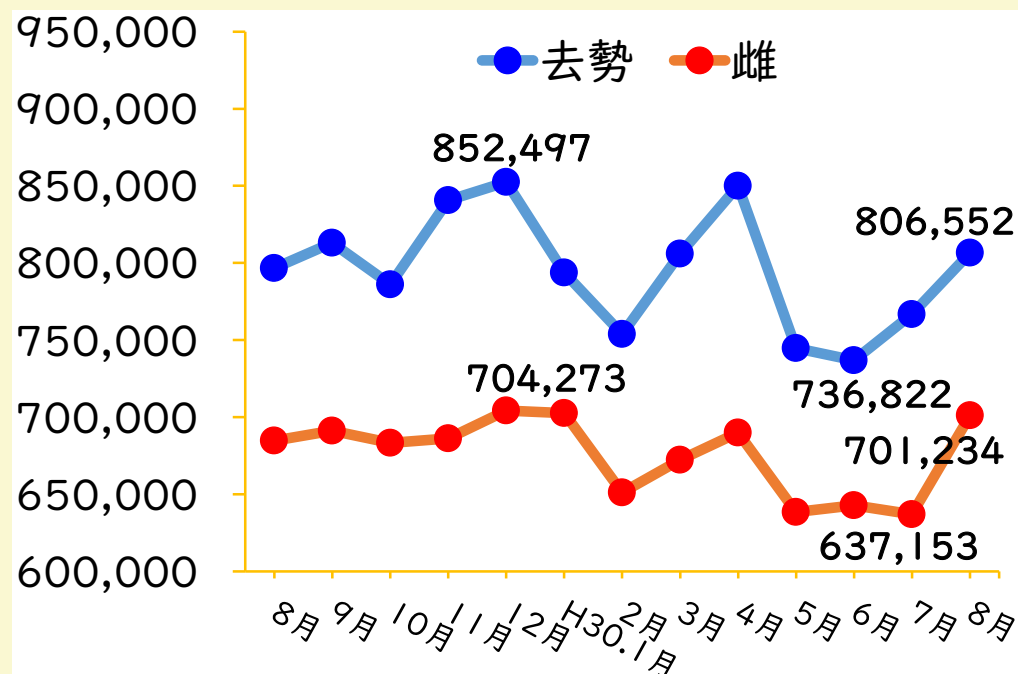

花金幸(はなかねゆき) 血統: 第1花国-金幸-平茂勝

性別	母の父	祖母の父	日齢	体重	体高	重/齢	価格
雌	百合茂	美津福	298	254	107.8	0.85	707,400
去勢	百合茂	安福久	285	307	117.0	1.08	865,080
	菊安舞鶴	平茂勝	309	315	123.9	1.02	822,960

百合茂勝(ゆりしげかつ) 血統: 百合茂-平茂勝-正福(岩手)

性別	母の父	祖母の父	日齢	体重	体高	重/齢	価格
去勢	花之国	安平	302	358	123.5	1.19	916,920
	安福久	北国7の8	314	348	121.5	1.11	908,280

月山桜(がっさんさくら) 血統: 来待招福-福桜(宮崎)-系秀

性別	母の父	祖母の父	日齢	体重	体高	重/齢	価格
去勢	菊茂勝	第5隼福	281	355	123.2	1.26	832,680
	平茂勝	紋次郎	297	341	118.4	1.15	822,960

【県内市場平均価格の推移(円(税込))】

【全国市場平均価格※の推移(円(税込))】

※ aric(独立行政法人農畜産業振興機構)HP 内肉用子牛取引情報より引用
 ※2 雄含む