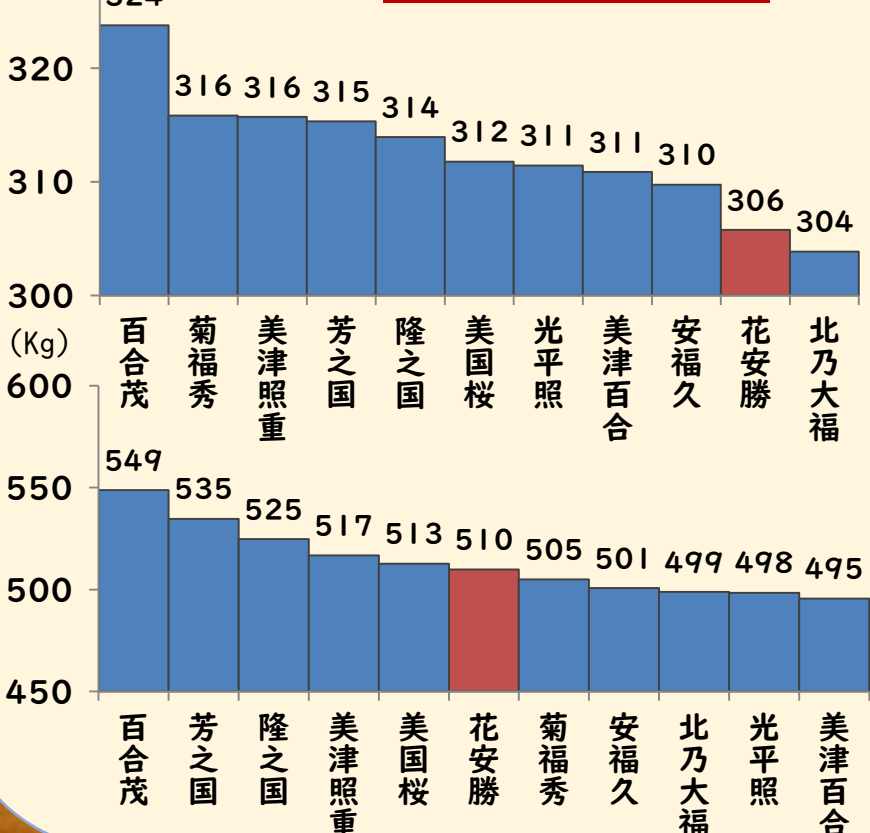

岩手県有種雄牛産子市場成績

<平成30年8月>

● 平均価格(税込)は、

雌 701 千円 (先月比↑64 千円、前年同月比↑16 千円)

去勢 807 千円 (先月比↑40 千円、前年同月比↑10 千円) と、先月より**雌、去勢ともに増**。

全国平均は**雌 704 千円、去勢 802 千円**で**雌、去勢ともに増**。

(裏面のグラフをご覧ください。)

● 「百合茂勝」、**去勢**で体重、体高が平均以上。

● 「月山桜」、**雌、去勢**ともに体高が平均以上、**去勢**で体重、日齢当たり体重が平均以上。

● 「花金幸」、**雌**で体重が平均以上、**去勢**で体高、価格が平均以上。

● 売買成立頭数: 1,406 頭 (先月比↓259 頭) うち県有種雄牛産子: 163 頭 (11.6%)

種雄牛名	雌							去勢							売買成立頭数に対する割合
	頭数	日齢	体重	体高	体重/日齢	価格(税込)	kg 単価	頭数	日齢	体重	体高	体重/日齢	価格(税込)	kg 単価	
菊福秀	36	296	291	115.9	0.99	678,210	2,340	43	290	318	120.4	1.10	763,535	2,401	5.6%
緑乃大地	12	294	260	113.5	0.89	563,310	2,163	21	292	312	119.4	1.07	738,103	2,369	2.3%
百合茂勝	6	300	268	113.1	0.90	571,140	2,129	11	298	320	120.5	1.08	766,211	2,390	1.2%
花安勝	9	305	279	113.9	0.91	677,760	2,431	7	299	308	118.1	1.03	721,131	2,344	1.1%
月山桜	2	310	260	116.0	0.84	662,580	2,548	2	289	348	120.8	1.21	827,820	2,379	0.3%
花金幸	2	307	290	112.0	0.94	676,620	2,383	2	297	311	120.5	1.05	844,020	2,715	0.3%
秀福安	1	318	258	114.0	0.81	636,120	2,466	1	294	350	120.6	1.19	789,480	2,256	0.1%
菊安舞鶴	2	293	240	113.4	0.82	684,180	2,860	-	-	-	-	-	-	-	0.1%
来待招福	1	266	255	110.8	0.96	655,560	2,571	-	-	-	-	-	-	-	0.1%
古都乃花	-	-	-	-	-	-	-	1	320	308	116.5	0.96	668,520	2,171	0.1%
県有種雄牛合計	73	298	280	114.8	0.94	649,287	2,327	90	293	316	119.9	1.08	754,608	2,390	11.6%
うち県南市場	43	295	280	114.9	0.96	651,943	2,324	58	290	319	119.8	1.10	758,812	2,377	22.1%
うち中央市場	30	301	279	114.7	0.93	645,480	2,332	32	297	310	120.0	1.05	746,989	2,413	6.5%
上場全頭成績	586	297	284	115.3	0.96	701,234	2,475	827	292	317	120.0	1.09	806,511	2,544	-

今、おすすめの3頭

～ 第2回 花安勝 ～

今回は過去の子牛市場データに枝肉データを交え※、「花安勝」をご紹介します!!

※H29.4月～H30.3月にと畜出荷された個体のうち、県内子牛市場で取引され、かつその頭数が100頭以上の種雄牛について平均値を算出。

(Kg) 父別去勢産子の子牛市場上場時体重(上) と畜出荷時枝肉重量(下)

花安勝 (平茂勝-第1花園-安福165の9)

本牛は、血統が1代祖から**気高系**、**系桜系**、**田尻系**となっており、交配実績を見ると菊福秀や安福久等の**田尻系**に多く交配されています(花安勝去勢産子260頭中産子が3頭以上出荷されている母の父の77.3%が**田尻系**)。