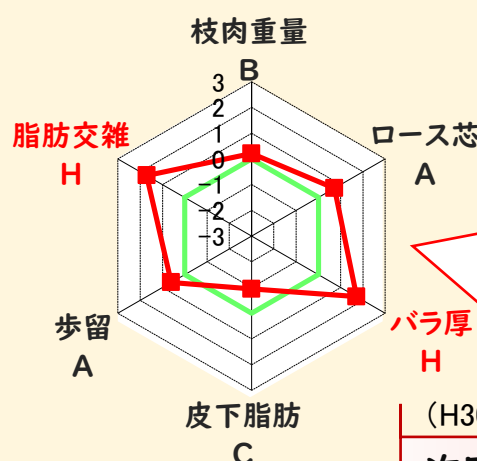

今、おすすめの3頭

～ 第2回 花安勝 ～

今回は過去の子牛市場データに枝肉データを交え※、「花安勝」をご紹介します!!

※H29.4月～H30.3月にと畜出荷された個体のうち、県内子牛市場で取引され、かつその頭数が100頭以上の種雄牛について平均値を算出。

(Kg) 父別去勢産子の子牛市場上場時体重(上) と畜出荷時枝肉重量(下)

花安勝 (平茂勝-第1花園-安福165の9)

本牛は、血統が1代祖から**気高系**、**系桜系**、**田尻系**となっており、交配実績を見ると菊福秀や安福久等の**田尻系**に多く交配されています(花安勝去勢産子260頭中産子が3頭以上出荷されている母の父の77.3%が**田尻系**)。

グラフを見ると、子牛市場上場時体重は少し物足りないものの(**田尻系母体**に多くつけられているため?)、と畜出荷時枝肉重量は他の種雄牛にも負けない数値となっています。

サシはもちろん、枝肉重量も決して小さいわけではありません。
増体の良い母牛への交配がおすすめです!!

(H30.2月評価)

次回は「月山桜」について紹介予定!!

【種雄牛別 価格上位子牛 母の血統と発育成績】

菊福秀(きくふくひで) 血統: 菊谷-福桜(宮崎)-系秀