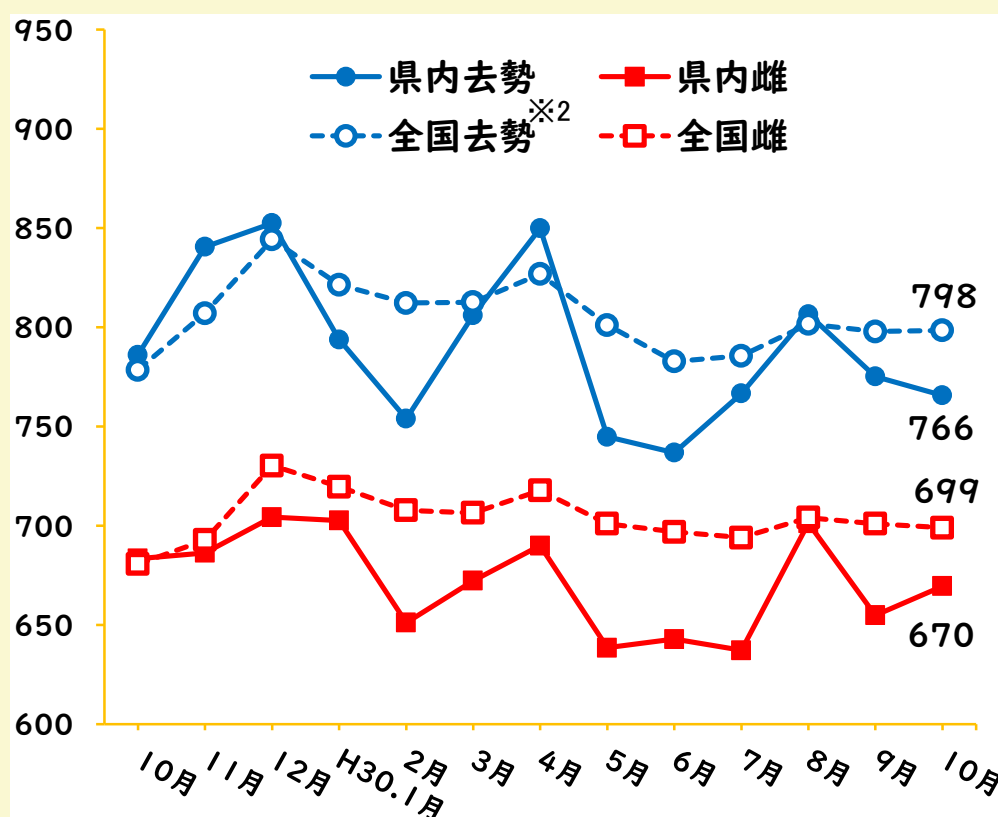

花安勝(はなやすかつ) 血統: 平茂勝-第1花国-安福165の9

性別	母の父	祖母の父	日齢	体重	体高	重/齢	価格
雌	菊福秀	安福久	308	299	112.4	0.97	805,680
	茂勝栄	北国7の8	308	310	117.7	1.01	672,840
去勢	菊福秀	第1花国	319	343	122.1	1.08	843,480
	菊福秀	平茂勝	288	316	117.7	1.10	817,560
	第2平茂勝	紋次郎	308	366	119.2	1.19	793,800
	菊福秀	平茂勝	314	332	119.4	1.06	792,720
	月山桜	第5夏藤	293	319	122.8	1.09	783,000

百合茂勝(ゆりしげかつ) 血統: 百合茂-平茂勝-正福(岩手)

性別	母の父	祖母の父	日齢	体重	体高	重/齢	価格
雌	美津照重	福華1	302	325	118.5	1.08	764,640
	平金晴	安重福	266	303	115.6	1.14	712,800
	隆之国	勝忠平	311	300	115.6	0.96	679,320
	隆之国	安福久	288	263	111.5	0.91	669,600
去勢	北乃大福	北仁	246	324	119.8	1.32	830,520
	飛良美継	北国7の8	300	369	120.4	1.23	813,240

月山桜(がっさんさくら) 血統: 来待招福-福桜(宮崎)-糸秀

性別	母の父	祖母の父	日齢	体重	体高	重/齢	価格
雌	第2平茂勝	安平	268	303	117.8	1.13	756,000
	花安勝	安重福	269	348	120.2	1.29	751,680
去勢	百合茂	第2平茂勝	307	364	122.8	1.19	834,840
	百合茂	安平照	296	358	120.6	1.21	799,200
	安茂勝	北国7の8	269	300	116.7	1.12	793,800
	第1花国	菊谷	296	313	118.7	1.06	772,200

花金幸(はなかねゆき) 血統: 第1花国-金幸-平茂勝

性別	母の父	祖母の父	日齢	体重	体高	重/齢	価格
雌	美津照重	金幸	273	294	120.7	1.08	758,160
去勢	第2平茂勝	安平	283	327	123.1	1.16	852,120
	安糸福	平茂勝	270	295	116.0	1.09	787,320
	菊安舞鶴	平茂勝	309	305	122.0	0.99	773,280

【県内・全国】市場平均価格※の推移(千円(税込))

※ 全国は alic(独立行政法人農畜産業振興機構)HP 内肉用子牛取引情報より引用
※2 雄含む

※ 毎月の子牛市場成績は岩手県農林水産部畜産課のホームページに掲載しています。【岩手県黒毛和種】で検索して下さい。ホームページでは“子牛市場成績”のほか、“県有種雄牛紹介”や“たねやま種雄牛だより”のバックナンバーをご覧いただけます。
岩手県農業研究センター畜産研究所 種山畜産研究室 電話 0197-38-2312 FAX 0197-38-2177