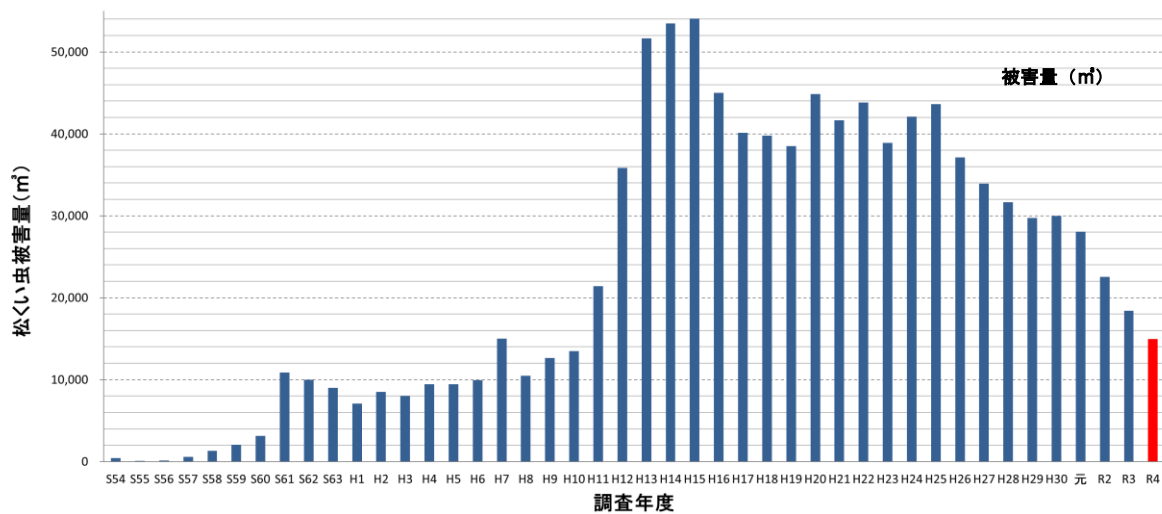

○ 県内の松くい虫被害の状況

令和4年度は17市町で被害が確認され、被害量は14,944 m³で前年度に比べ減少（対前年比81%）

岩手県民有林の松くい虫被害量

岩手県の松くい虫被害発生市町村*の推移

*市町村は令和4年度現在の区分によるもの