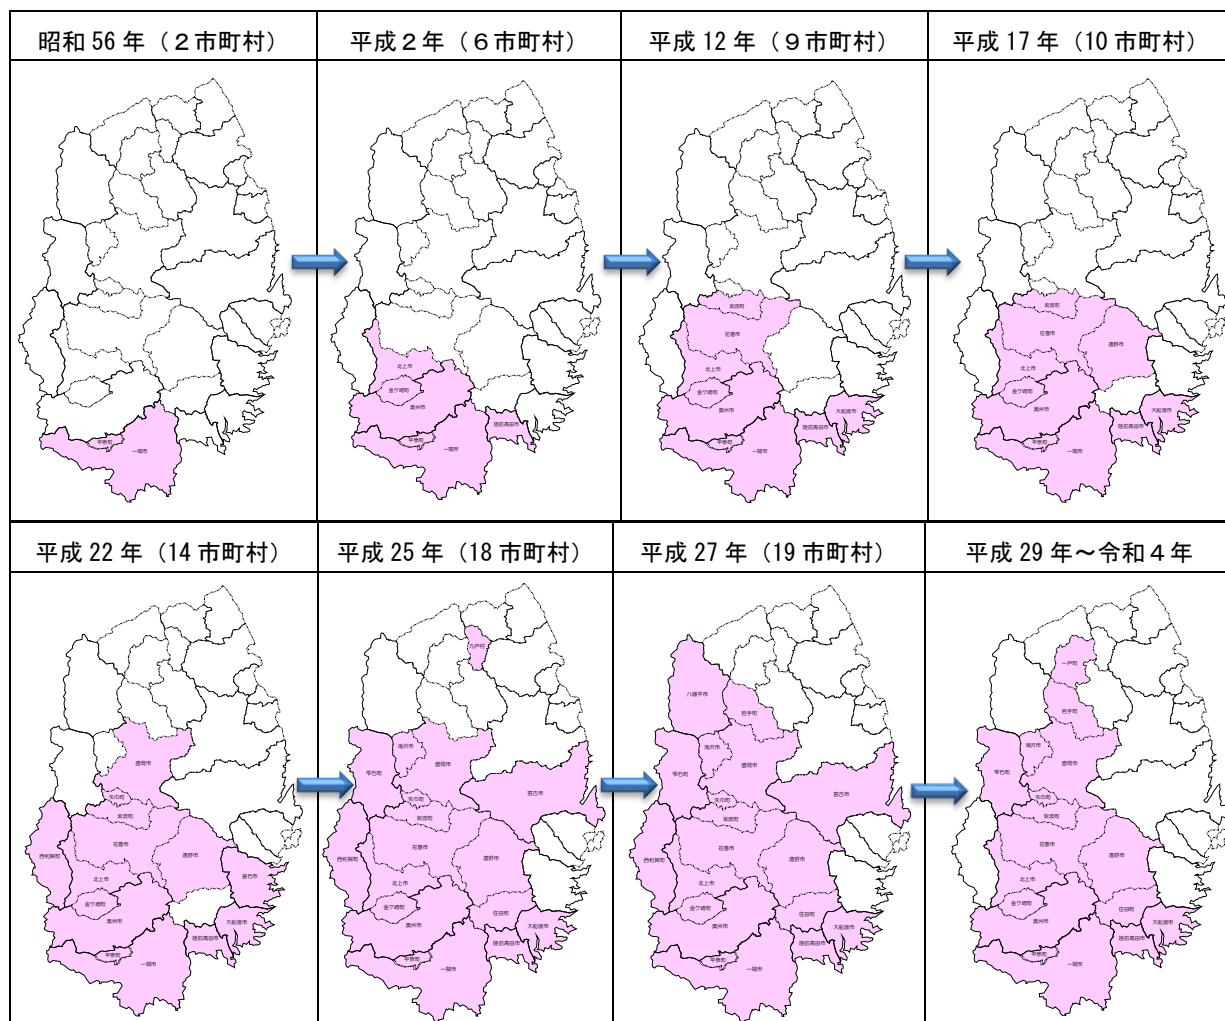

○ 県内の松くい虫被害の状況

令和4年度は17市町で被害が確認され、被害量は14,944 m³で前年度に比べ減少（対前年比81%）

岩手県民有林の松くい虫被害量

岩手県の松くい虫被害発生市町村*の推移

*市町村は令和4年度現在の区分によるもの