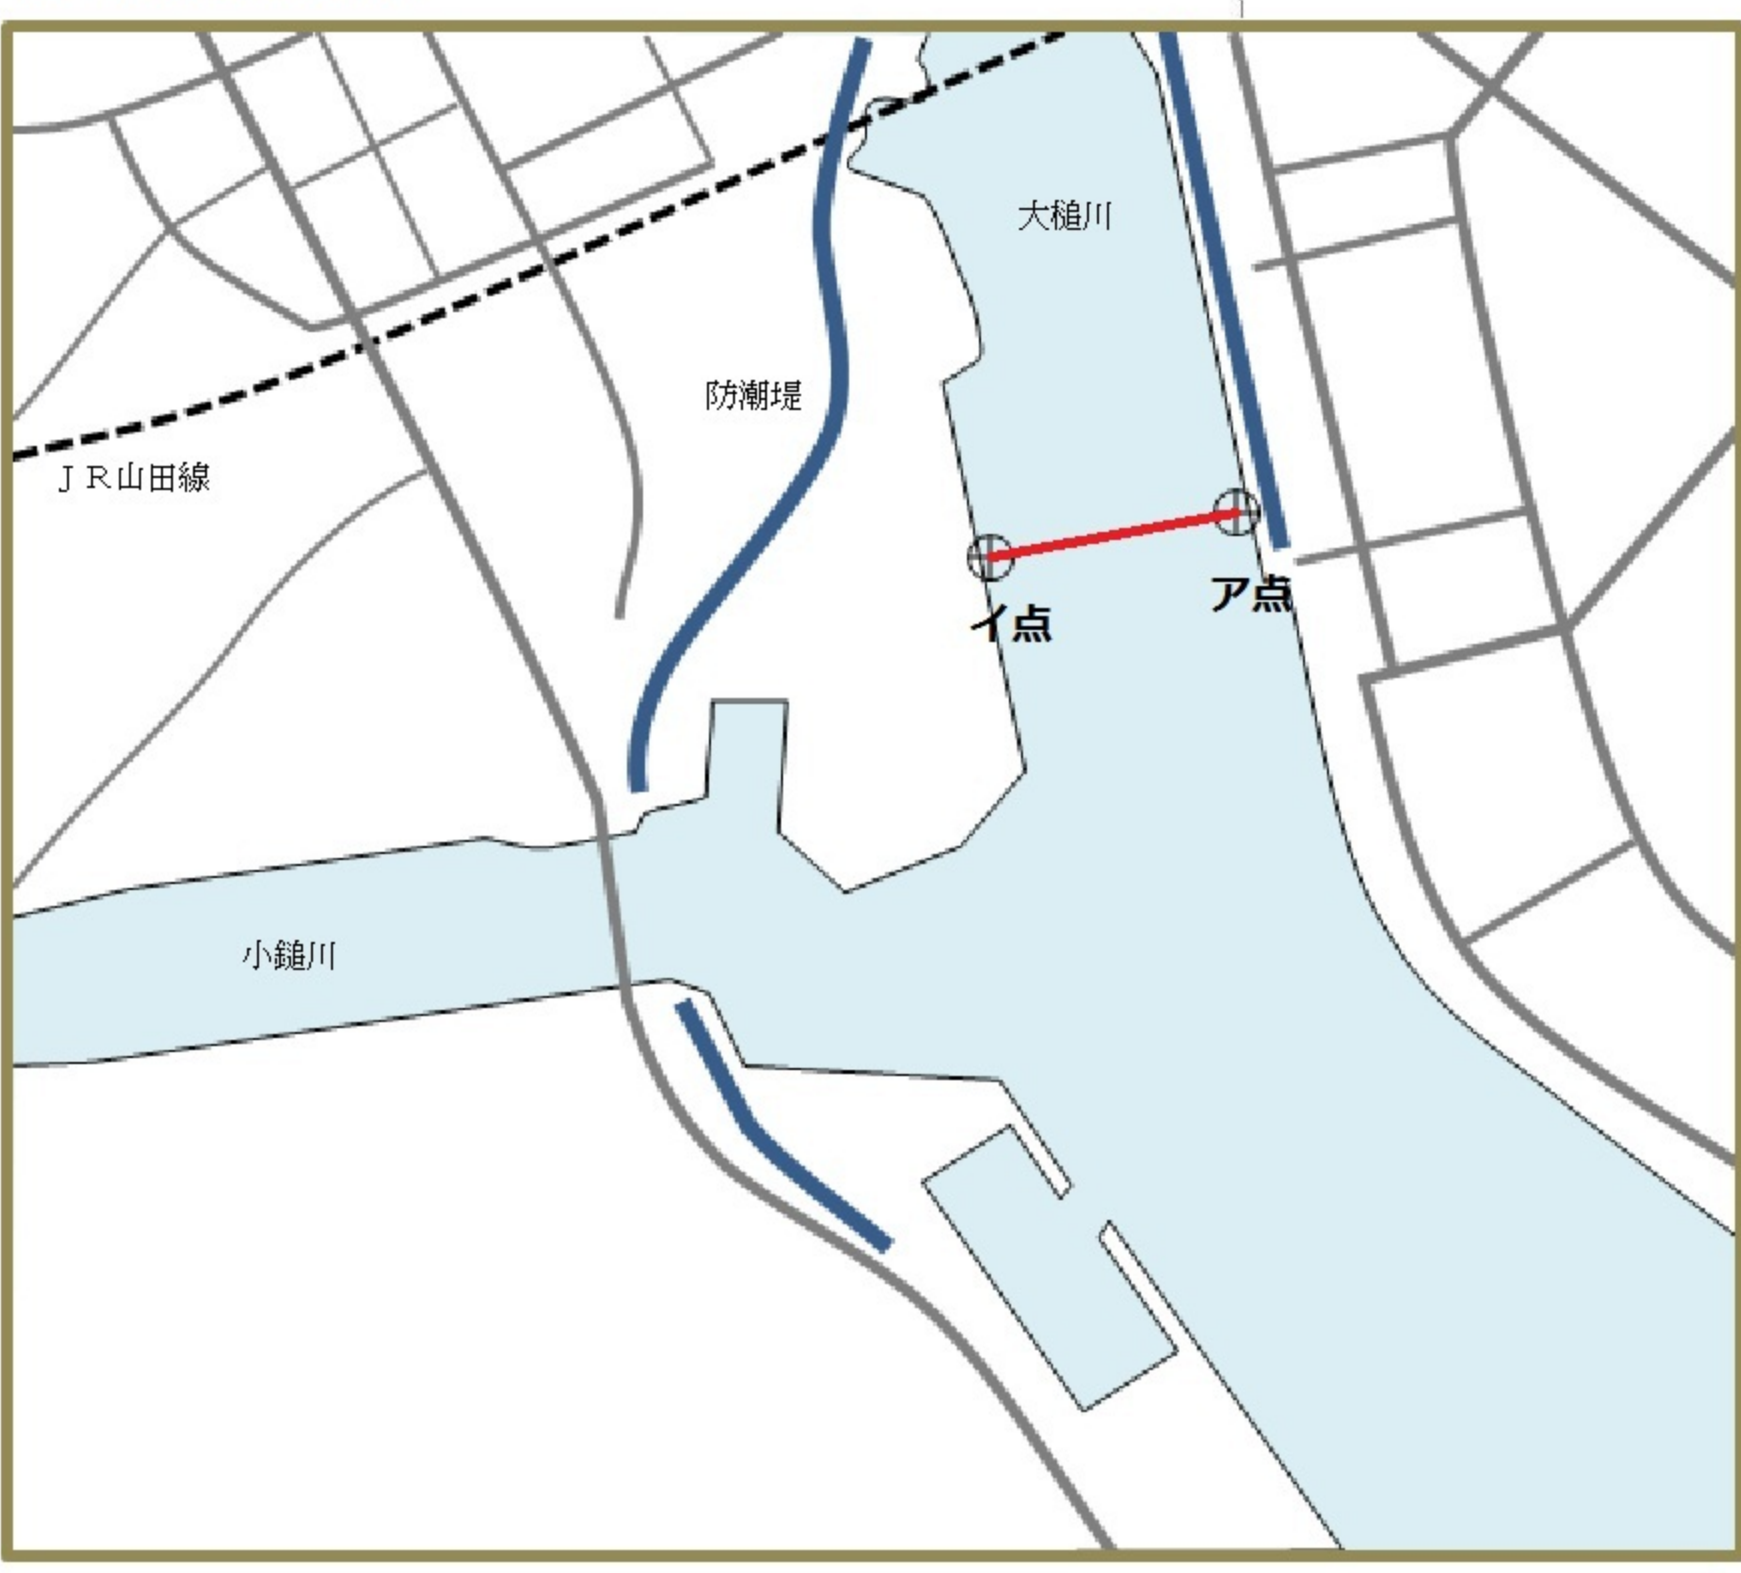

釜石市

河口周辺詳細図

1:75000