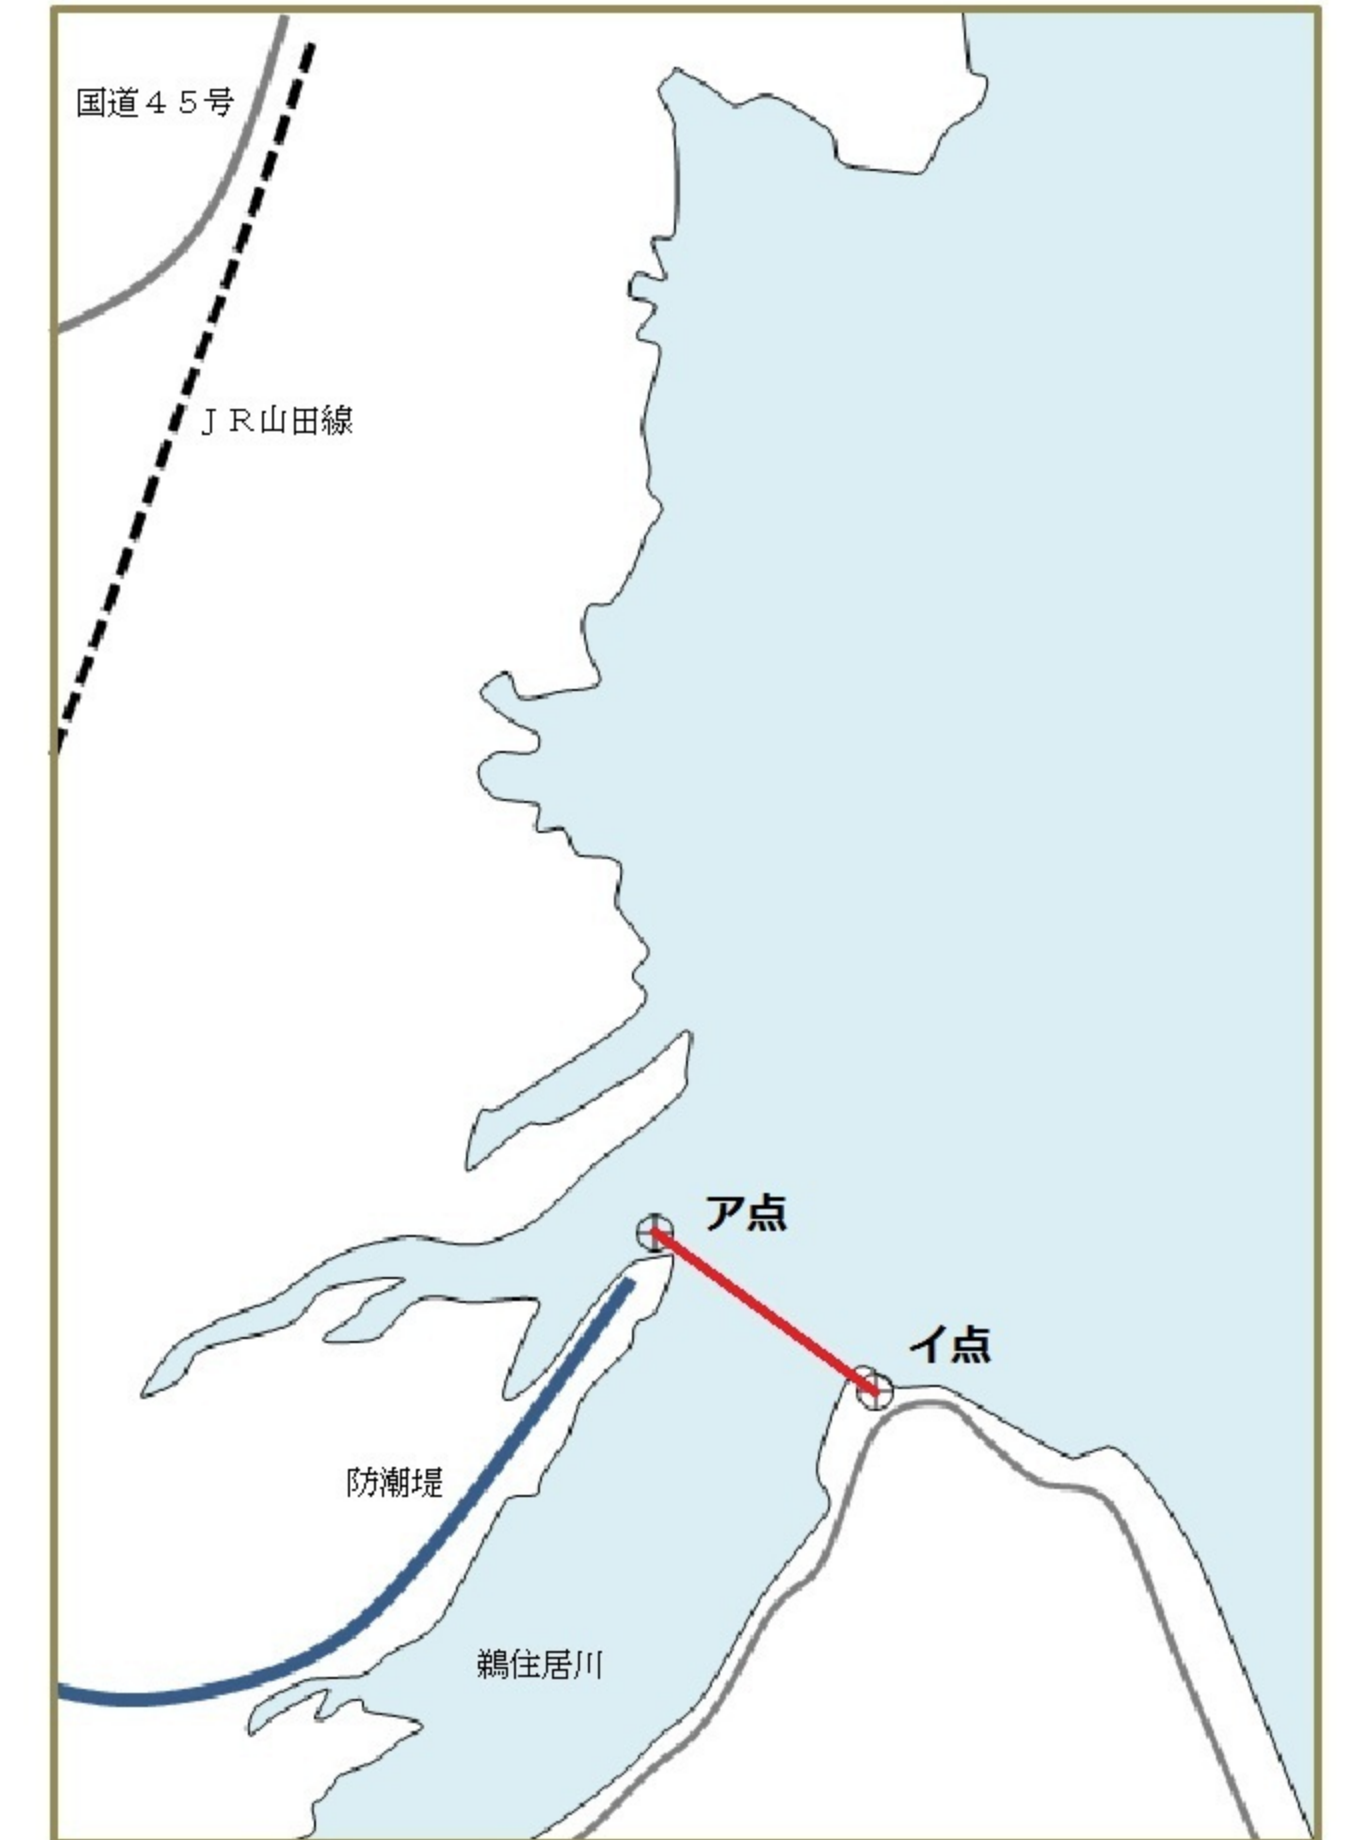

河口周辺詳細図

1:75000