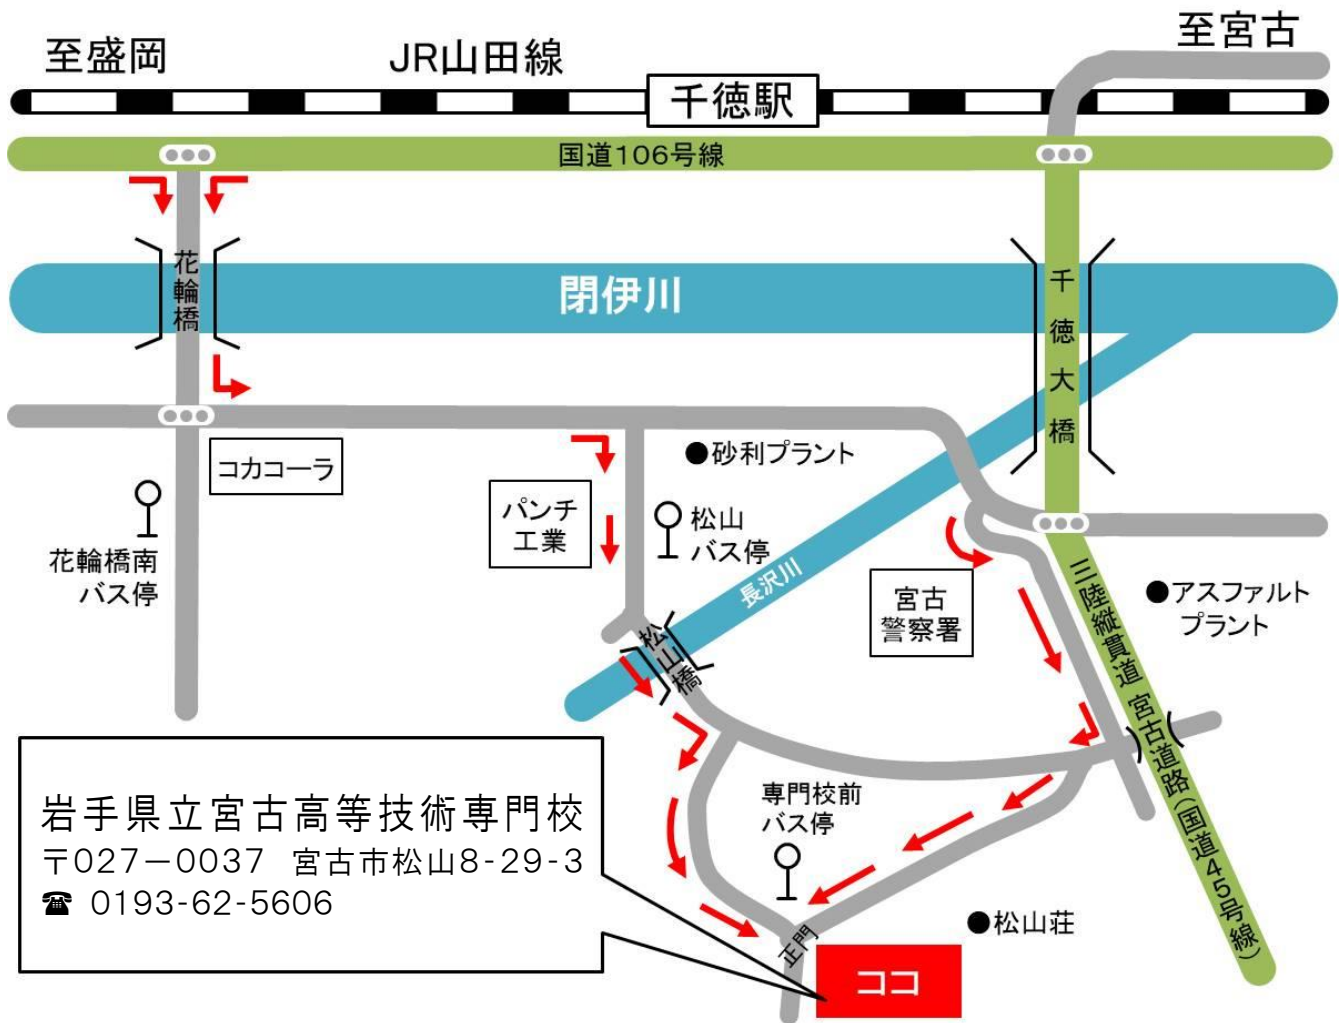

岩手県立宮古高等技術専門校 所在地

交通アクセス

- JR東日本 山田線「千徳駅」下車 徒歩約25分(約2km)
- 岩手県北バス 松山方面行【宮古駅前のりば5】「技術専門校前」下車 徒歩約1分

岩手県北バス時刻表(宮古駅前-小山田-松山)

※

停留所	松山方面行	松山方面行	松山方面行
宮古駅前	7:40	12:50	17:45
↓(松山)	7:52	13:02	17:57
技術専門校前	7:57	13:07	18:02

※

停留所	宮古駅前行	宮古駅前行	宮古駅前行
技術専門校前	7:57	13:09	18:02
↓(松山)	7:58	13:10	18:03
宮古駅前	8:14	13:26	18:19

※印については、土日祝日およびお盆・年末年始は運休