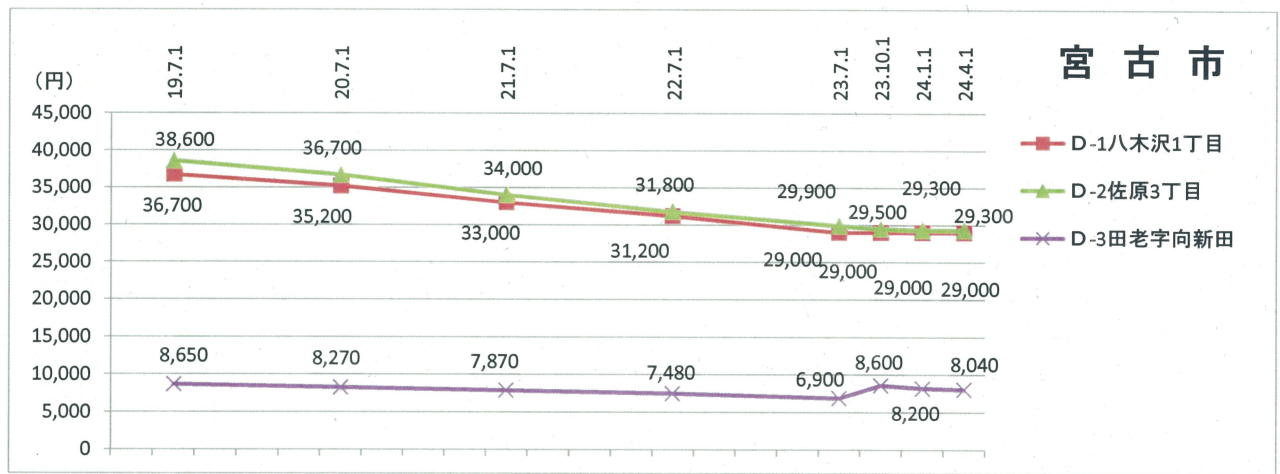

【住宅地】市町村別平均変動率推移(沿岸南部)

【住宅地】市町村別平均変動率推移(沿岸北部)

注:7/1は毎年実施している地価調査(全地点)の平均変動率を、10/1、1/1、4/1は短期地価動向調査における平均変動率をそれぞれ表示しているため、調査地点や地点数は異なります。

【商業地】市町村別平均変動率推移

注：7/1は毎年実施している地価調査(全地点)の平均変動率を、10/1、1/1、4/1は短期地価動向調査における平均変動率をそれぞれ表示しているため、調査地点や地点数は異なります。

短期地価動向調査地点の価格推移【住宅地】

短期地価動向調査地点の価格推移【商業地】