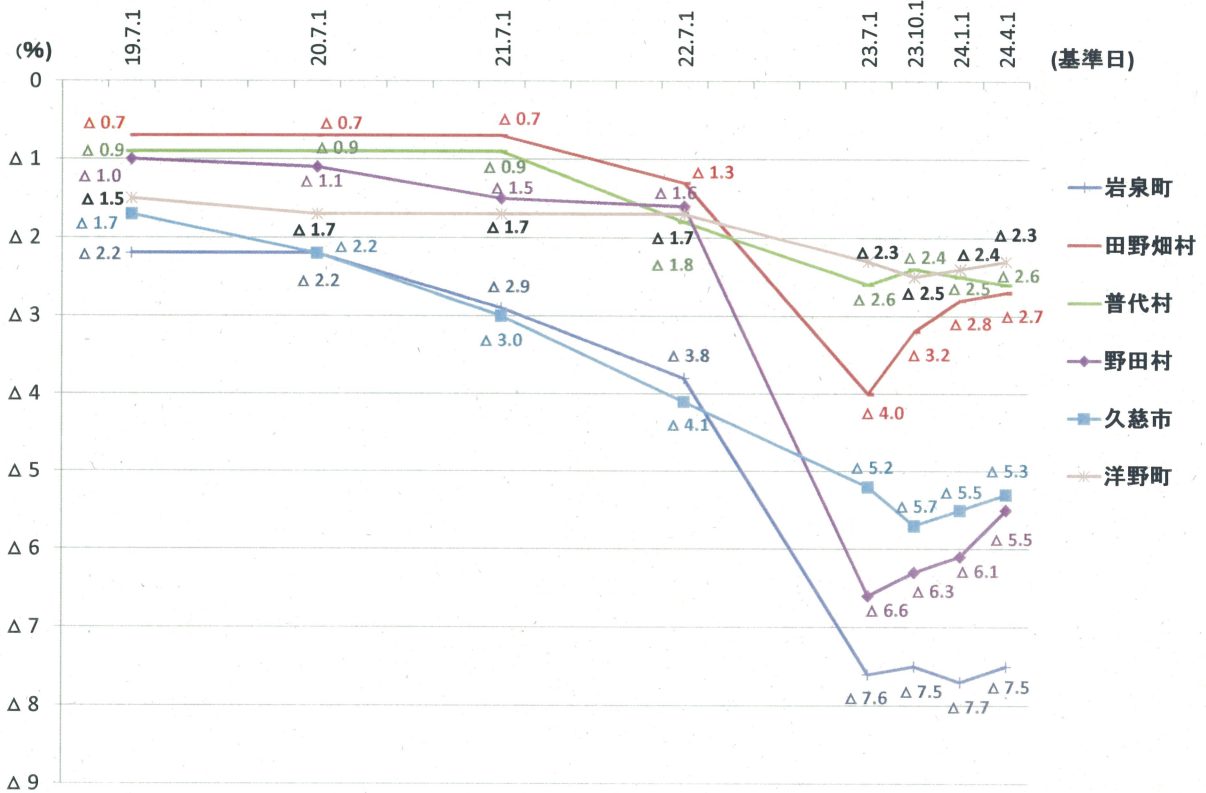

【住宅地】市町村別平均変動率推移(沿岸南部)

【住宅地】市町村別平均変動率推移(沿岸北部)

注:7/1は毎年実施している地価調査(全地点)の平均変動率を、10/1、1/1、4/1は短期地価動向調査における平均変動率をそれぞれ表示しているため、調査地点や地点数は異なります。

【商業地】市町村別平均変動率推移

注：7/1は毎年実施している地価調査(全地点)の平均変動率を、10/1、1/1、4/1は短期地価動向調査における平均変動率をそれぞれ表示しているため、調査地点や地点数は異なります。

短期地価動向調査地点の価格推移【住宅地】

短期地価動向調査地点の価格推移【商業地】