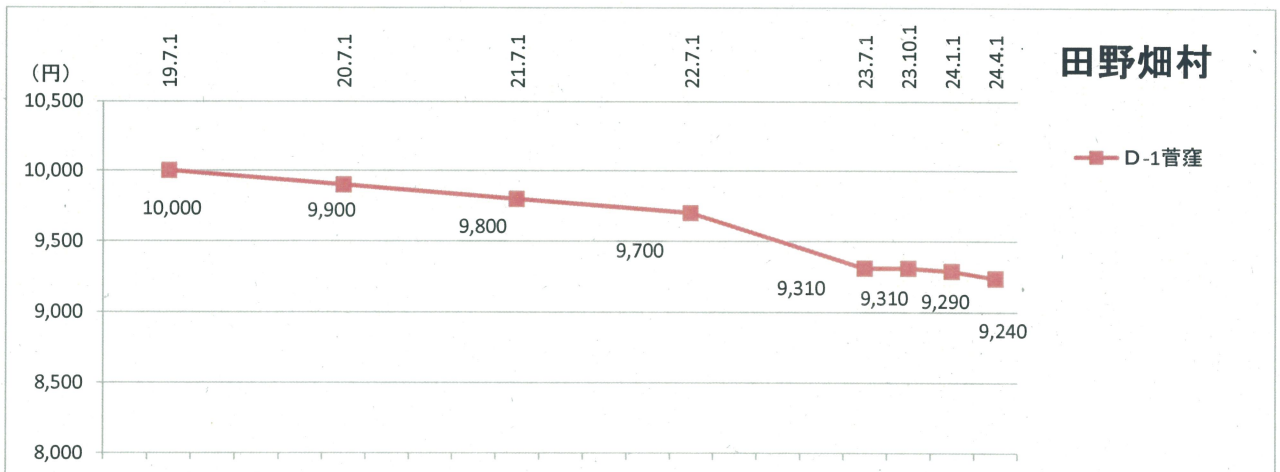

【住宅地】市町村別平均変動率推移(沿岸南部)

【住宅地】市町村別平均変動率推移(沿岸北部)

注:7/1は毎年実施している地価調査(全地点)の平均変動率を、10/1、1/1、4/1は短期地価動向調査における平均変動率をそれぞれ表示しているため、調査地点や地点数は異なります。

【商業地】市町村別平均変動率推移

注：7/1は毎年実施している地価調査(全地点)の平均変動率を、10/1、1/1、4/1は短期地価動向調査における平均変動率をそれぞれ表示しているため、調査地点や地点数は異なります。

短期地価動向調査地点の価格推移【住宅地】

短期地価動向調査地点の価格推移【商業地】