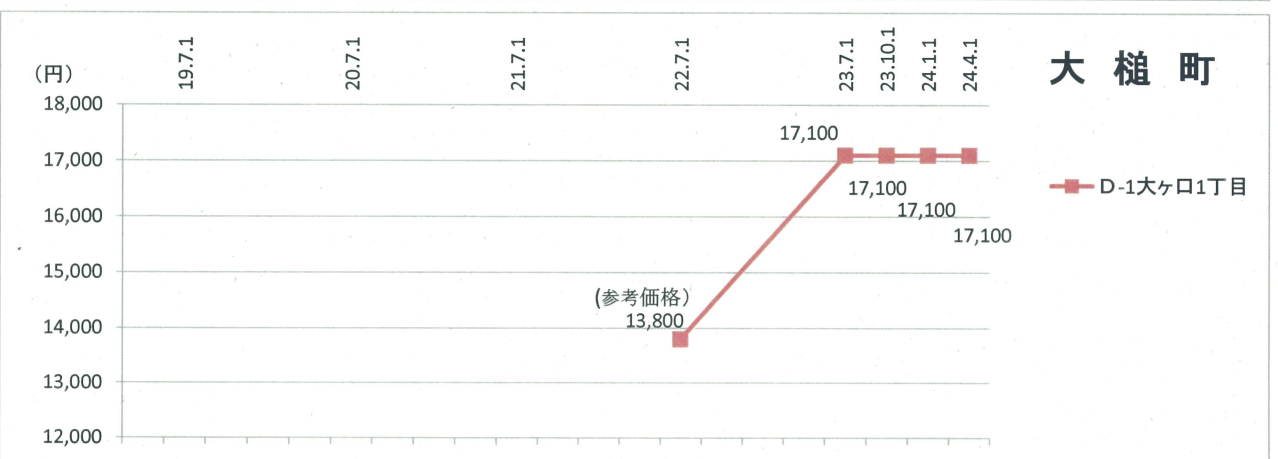

【住宅地】市町村別平均変動率推移(沿岸南部)

【住宅地】市町村別平均変動率推移(沿岸北部)

注:7/1は毎年実施している地価調査(全地点)の平均変動率を、10/1、1/1、4/1は短期地価動向調査における平均変動率をそれぞれ表示しているため、調査地点や地点数は異なります。

【商業地】市町村別平均変動率推移

注：7/1は毎年実施している地価調査(全地点)の平均変動率を、10/1、1/1、4/1は短期地価動向調査における平均変動率をそれぞれ表示しているため、調査地点や地点数は異なります。

短期地価動向調査地点の価格推移【住宅地】

短期地価動向調査地点の価格推移【商業地】