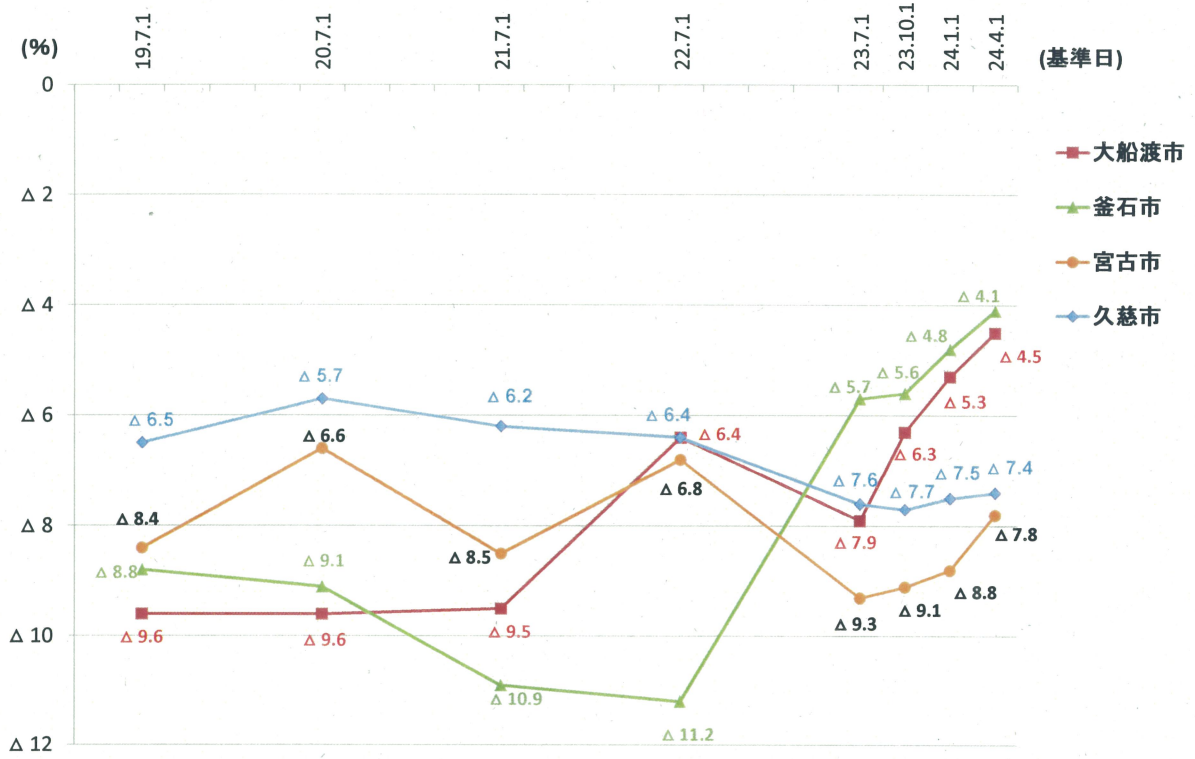

【住宅地】市町村別平均変動率推移(沿岸南部)

【住宅地】市町村別平均変動率推移(沿岸北部)

注:7/1は毎年実施している地価調査(全地点)の平均変動率を、10/1、1/1、4/1は短期地価動向調査における平均変動率をそれぞれ表示しているため、調査地点や地点数は異なります。

【商業地】市町村別平均変動率推移

注：7/1は毎年実施している地価調査(全地点)の平均変動率を、10/1、1/1、4/1は短期地価動向調査における平均変動率をそれぞれ表示しているため、調査地点や地点数は異なります。

短期地価動向調査地点の価格推移【住宅地】

短期地価動向調査地点の価格推移【商業地】