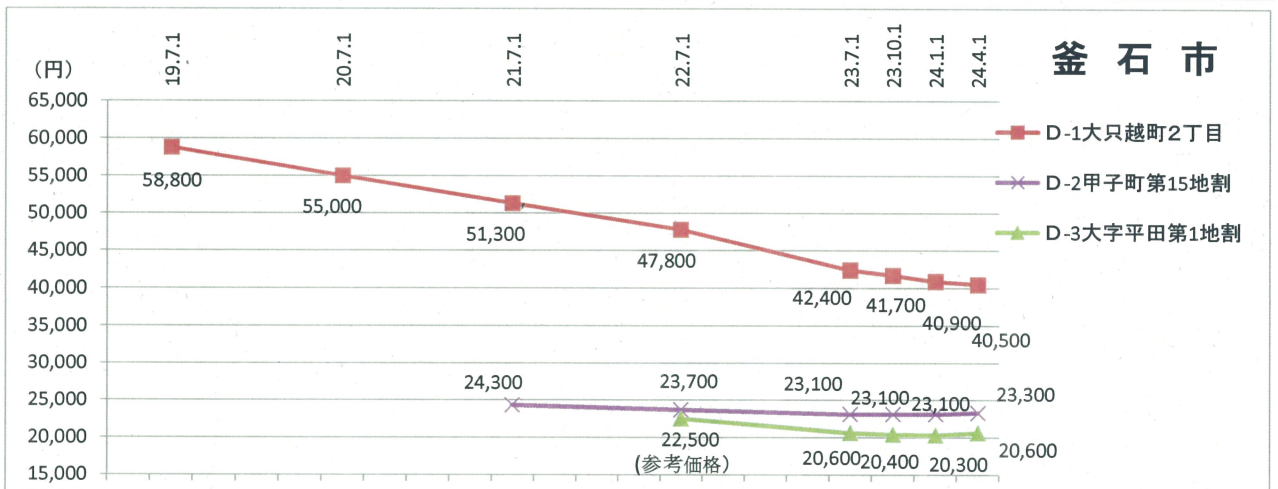

【住宅地】市町村別平均変動率推移(沿岸南部)

【住宅地】市町村別平均変動率推移(沿岸北部)

注:7/1は毎年実施している地価調査(全地点)の平均変動率を、10/1、1/1、4/1は短期地価動向調査における平均変動率をそれぞれ表示しているため、調査地点や地点数は異なります。

【商業地】市町村別平均変動率推移

注：7/1は毎年実施している地価調査(全地点)の平均変動率を、10/1、1/1、4/1は短期地価動向調査における平均変動率をそれぞれ表示しているため、調査地点や地点数は異なります。

短期地価動向調査地点の価格推移【住宅地】

短期地価動向調査地点の価格推移【商業地】