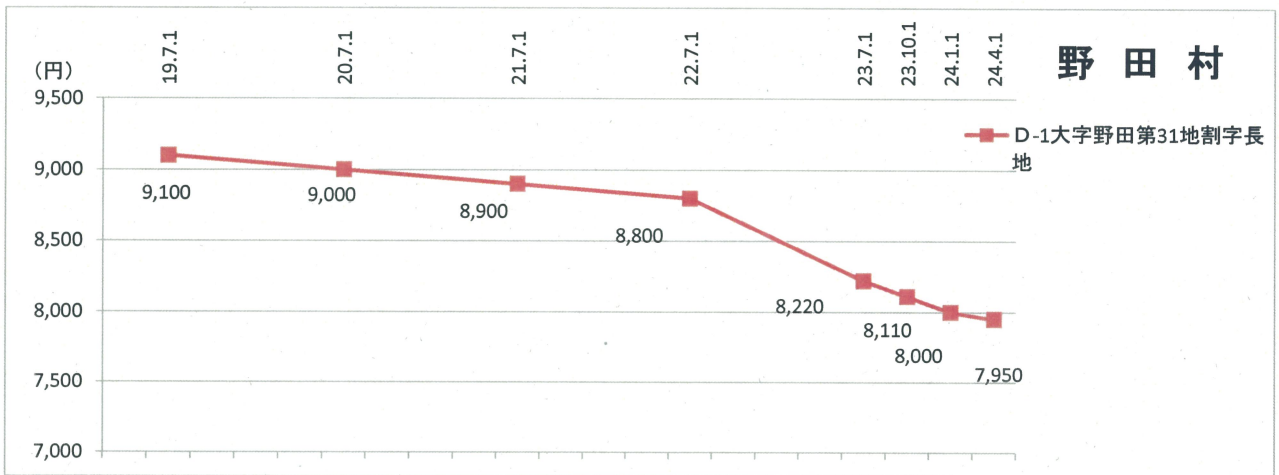

【住宅地】市町村別平均変動率推移(沿岸南部)

【住宅地】市町村別平均変動率推移(沿岸北部)

注:7/1は毎年実施している地価調査(全地点)の平均変動率を、10/1、1/1、4/1は短期地価動向調査における平均変動率をそれぞれ表示しているため、調査地点や地点数は異なります。

【商業地】市町村別平均変動率推移

注：7/1は毎年実施している地価調査(全地点)の平均変動率を、10/1、1/1、4/1は短期地価動向調査における平均変動率をそれぞれ表示しているため、調査地点や地点数は異なります。

短期地価動向調査地点の価格推移【住宅地】

短期地価動向調査地点の価格推移【商業地】