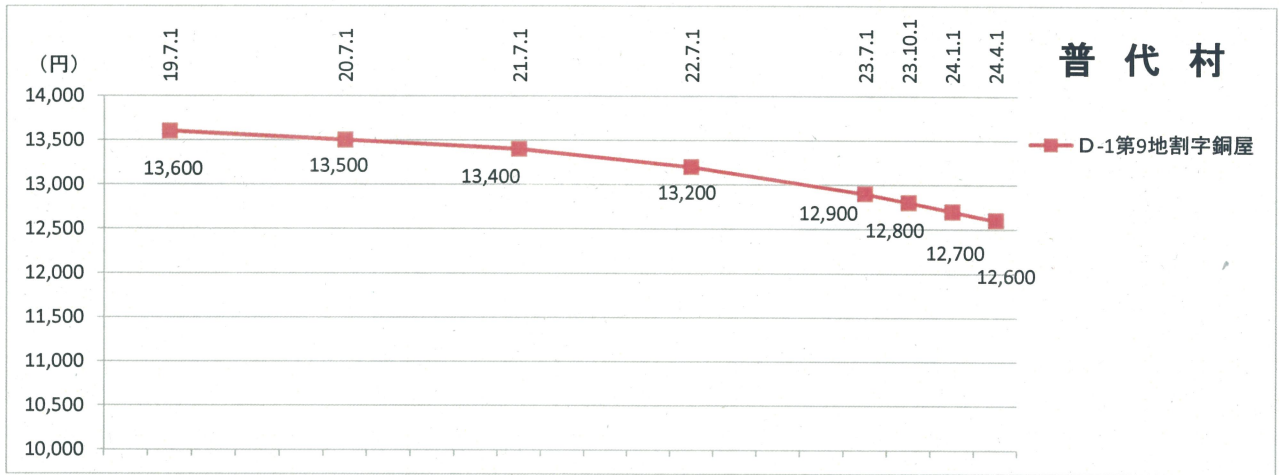

【住宅地】市町村別平均変動率推移(沿岸南部)

【住宅地】市町村別平均変動率推移(沿岸北部)

注:7/1は毎年実施している地価調査(全地点)の平均変動率を、10/1、1/1、4/1は短期地価動向調査における平均変動率をそれぞれ表示しているため、調査地点や地点数は異なります。

【商業地】市町村別平均変動率推移

注：7/1は毎年実施している地価調査(全地点)の平均変動率を、10/1、1/1、4/1は短期地価動向調査における平均変動率をそれぞれ表示しているため、調査地点や地点数は異なります。

短期地価動向調査地点の価格推移【住宅地】

短期地価動向調査地点の価格推移【商業地】