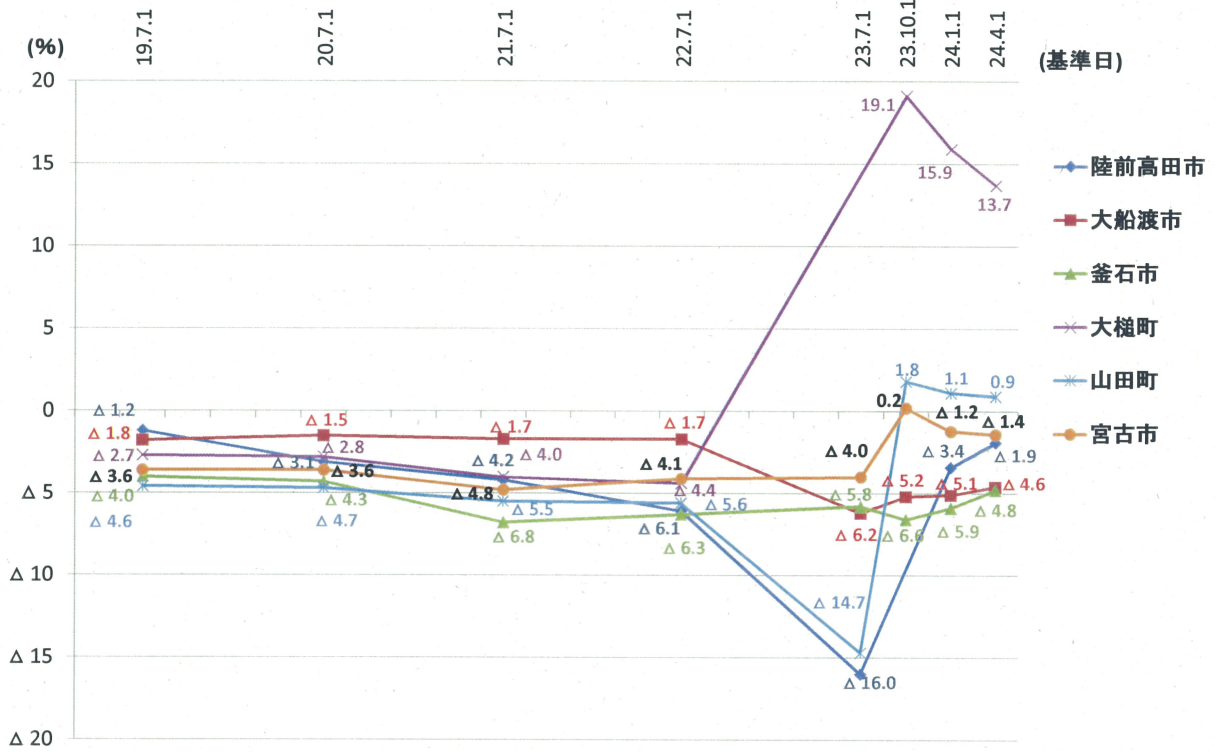

【住宅地】市町村別平均変動率推移(沿岸南部)

【住宅地】市町村別平均変動率推移(沿岸北部)

注:7/1は毎年実施している地価調査(全地点)の平均変動率を、10/1、1/1、4/1は短期地価動向調査における平均変動率をそれぞれ表示しているため、調査地点や地点数は異なります。

【商業地】市町村別平均変動率推移

注：7/1は毎年実施している地価調査(全地点)の平均変動率を、10/1、1/1、4/1は短期地価動向調査における平均変動率をそれぞれ表示しているため、調査地点や地点数は異なります。

短期地価動向調査地点の価格推移【住宅地】

短期地価動向調査地点の価格推移【商業地】