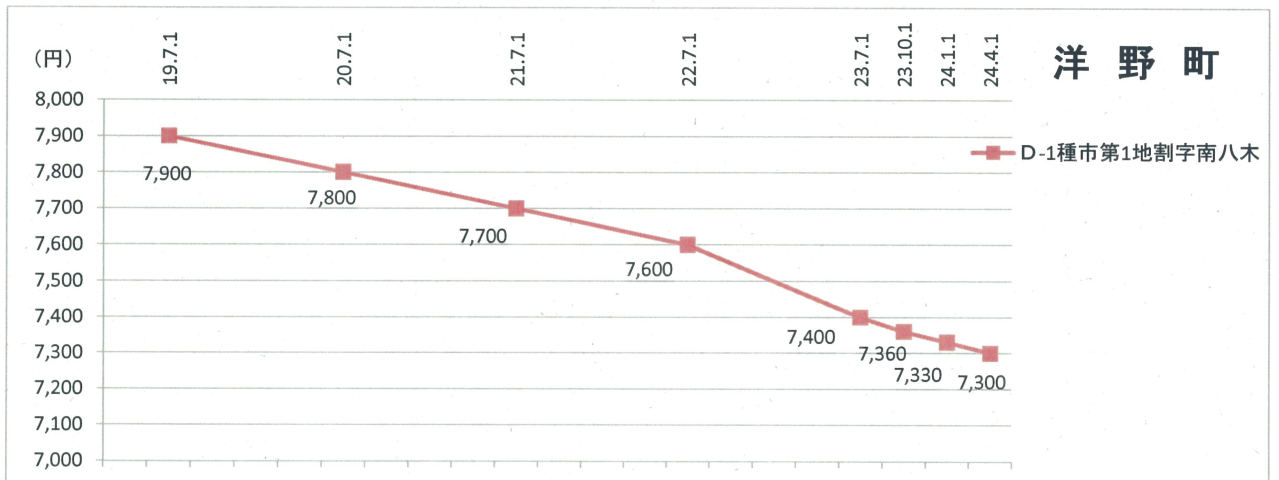

【住宅地】市町村別平均変動率推移(沿岸南部)

【住宅地】市町村別平均変動率推移(沿岸北部)

注:7/1は毎年実施している地価調査(全地点)の平均変動率を、10/1、1/1、4/1は短期地価動向調査における平均変動率をそれぞれ表示しているため、調査地点や地点数は異なります。

【商業地】市町村別平均変動率推移

注：7/1は毎年実施している地価調査(全地点)の平均変動率を、10/1、1/1、4/1は短期地価動向調査における平均変動率をそれぞれ表示しているため、調査地点や地点数は異なります。

短期地価動向調査地点の価格推移【住宅地】

短期地価動向調査地点の価格推移【商業地】