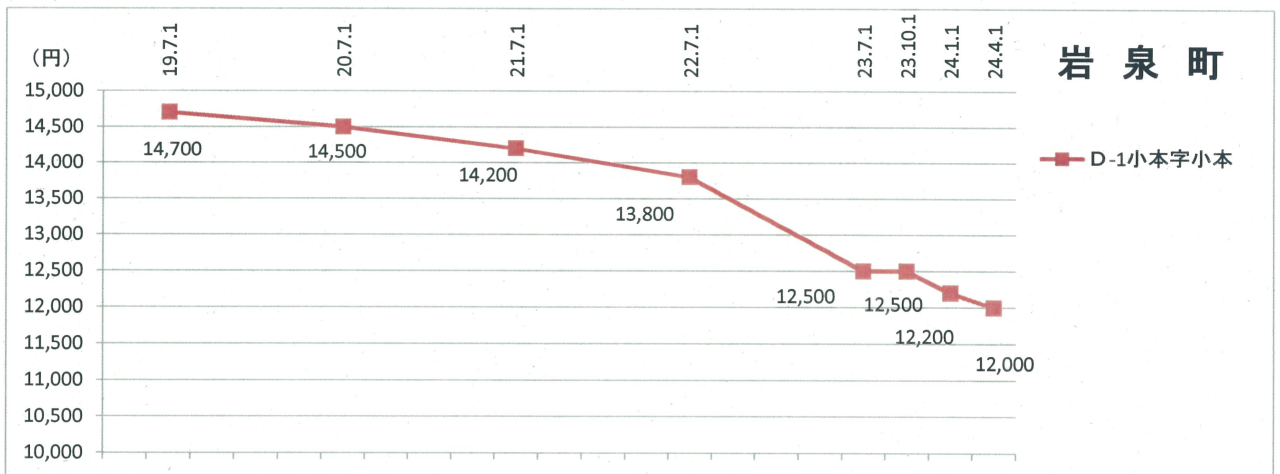

【住宅地】市町村別平均変動率推移(沿岸南部)

【住宅地】市町村別平均変動率推移(沿岸北部)

注:7/1は毎年実施している地価調査(全地点)の平均変動率を、10/1、1/1、4/1は短期地価動向調査における平均変動率をそれぞれ表示しているため、調査地点や地点数は異なります。

【商業地】市町村別平均変動率推移

注：7/1は毎年実施している地価調査(全地点)の平均変動率を、10/1、1/1、4/1は短期地価動向調査における平均変動率をそれぞれ表示しているため、調査地点や地点数は異なります。

短期地価動向調査地点の価格推移【住宅地】

短期地価動向調査地点の価格推移【商業地】