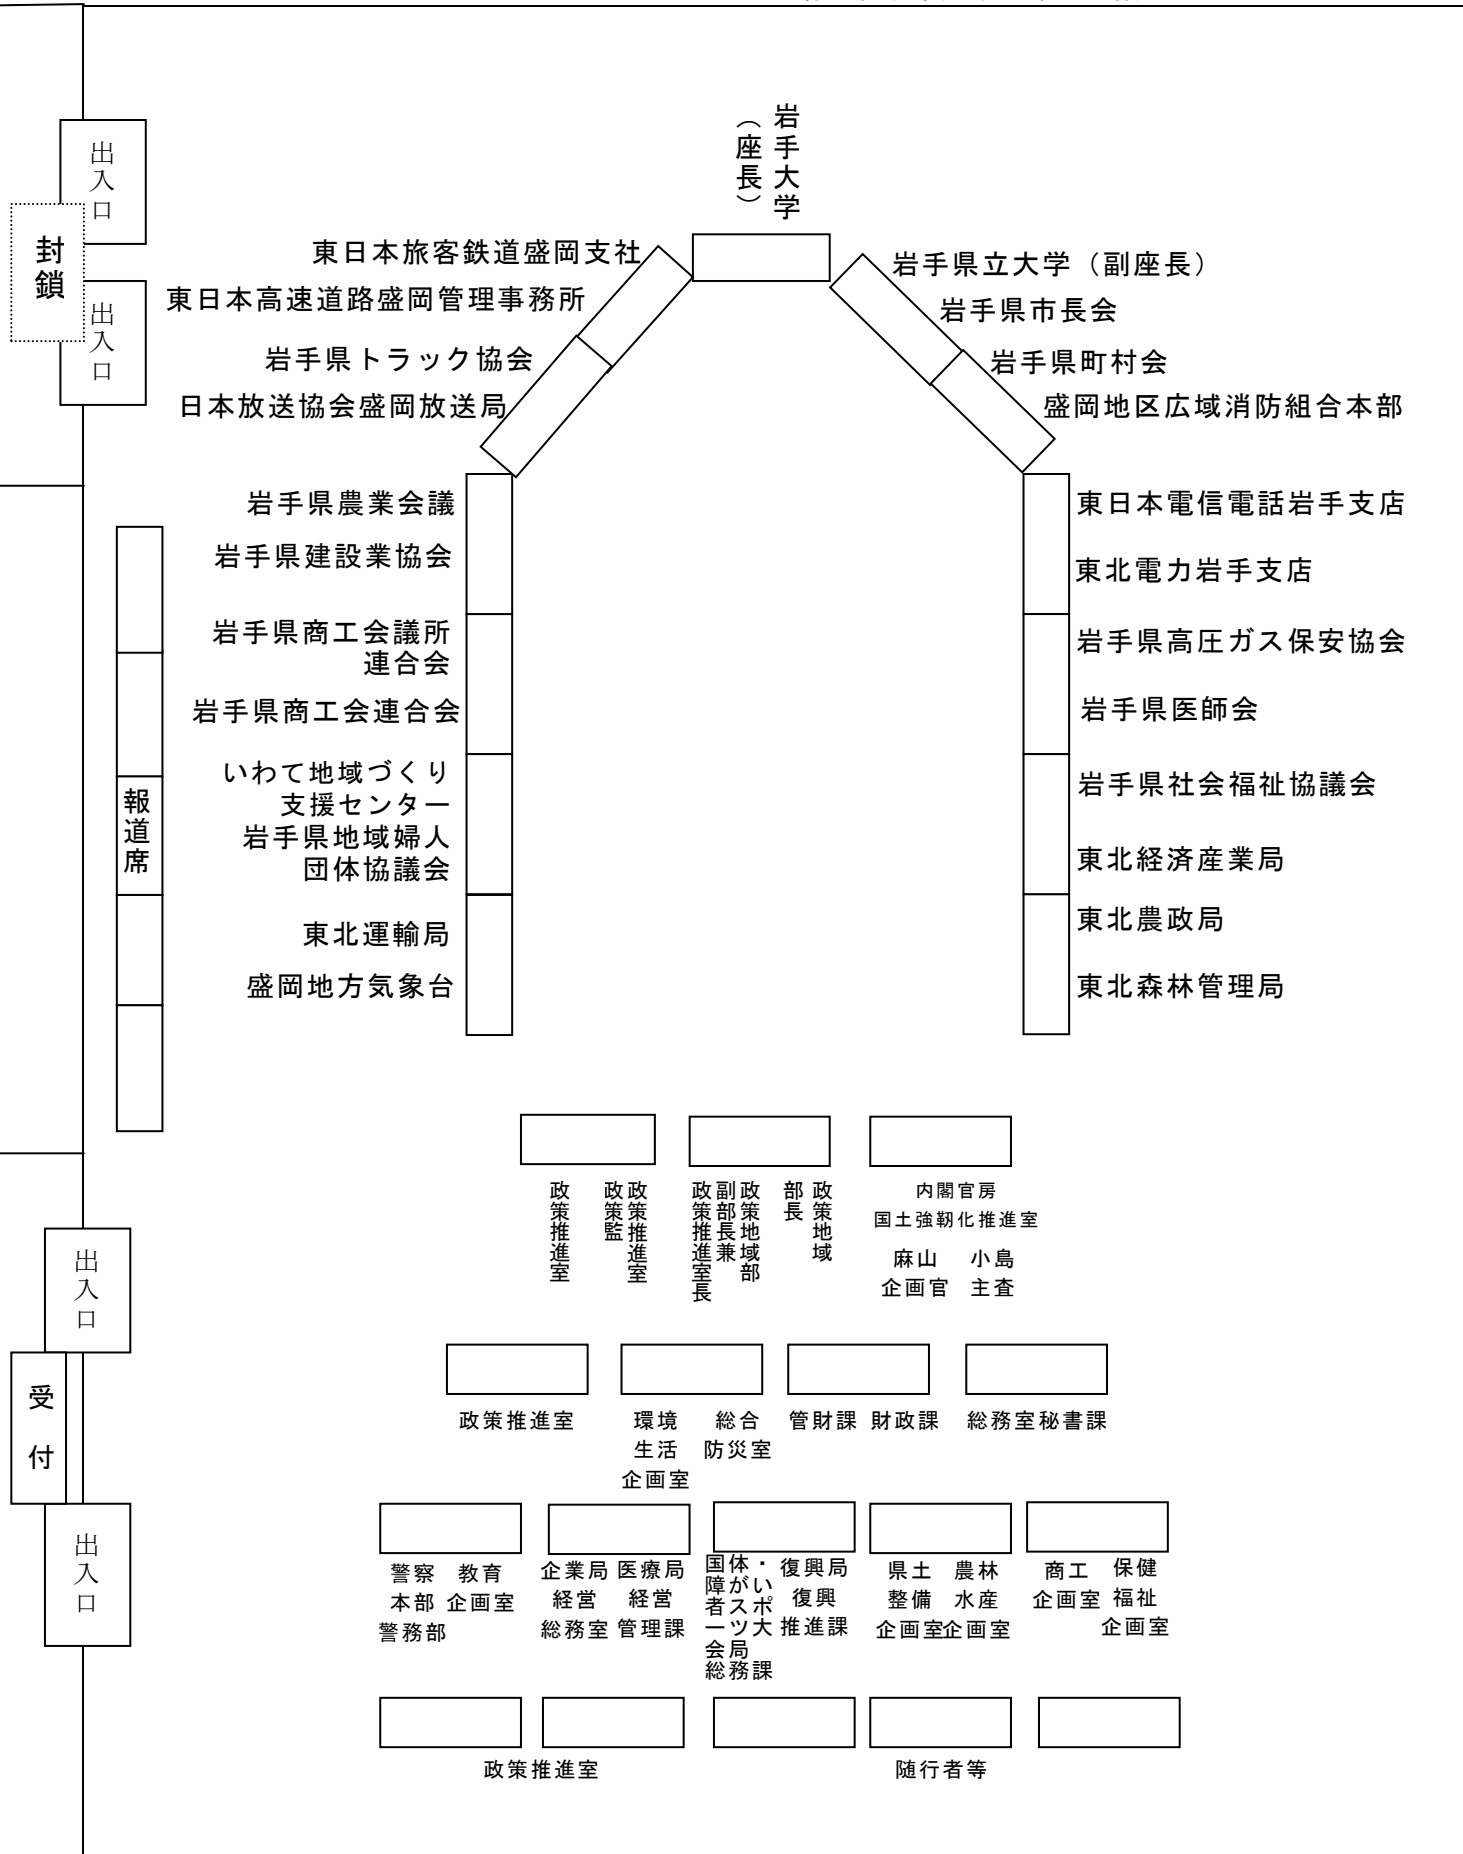

第2回岩手県国土強靱化地域計画検討会議座席表

日時：平成27年7月31日（金）13:00～15:00

会場：岩手県産業会館 7階 大ホール

岩手大学
(座長)

東日本旅客鉄道盛岡支社

岩手県立大学 (副座長)

東日本高速道路盛岡管理事務所

岩手県市長会