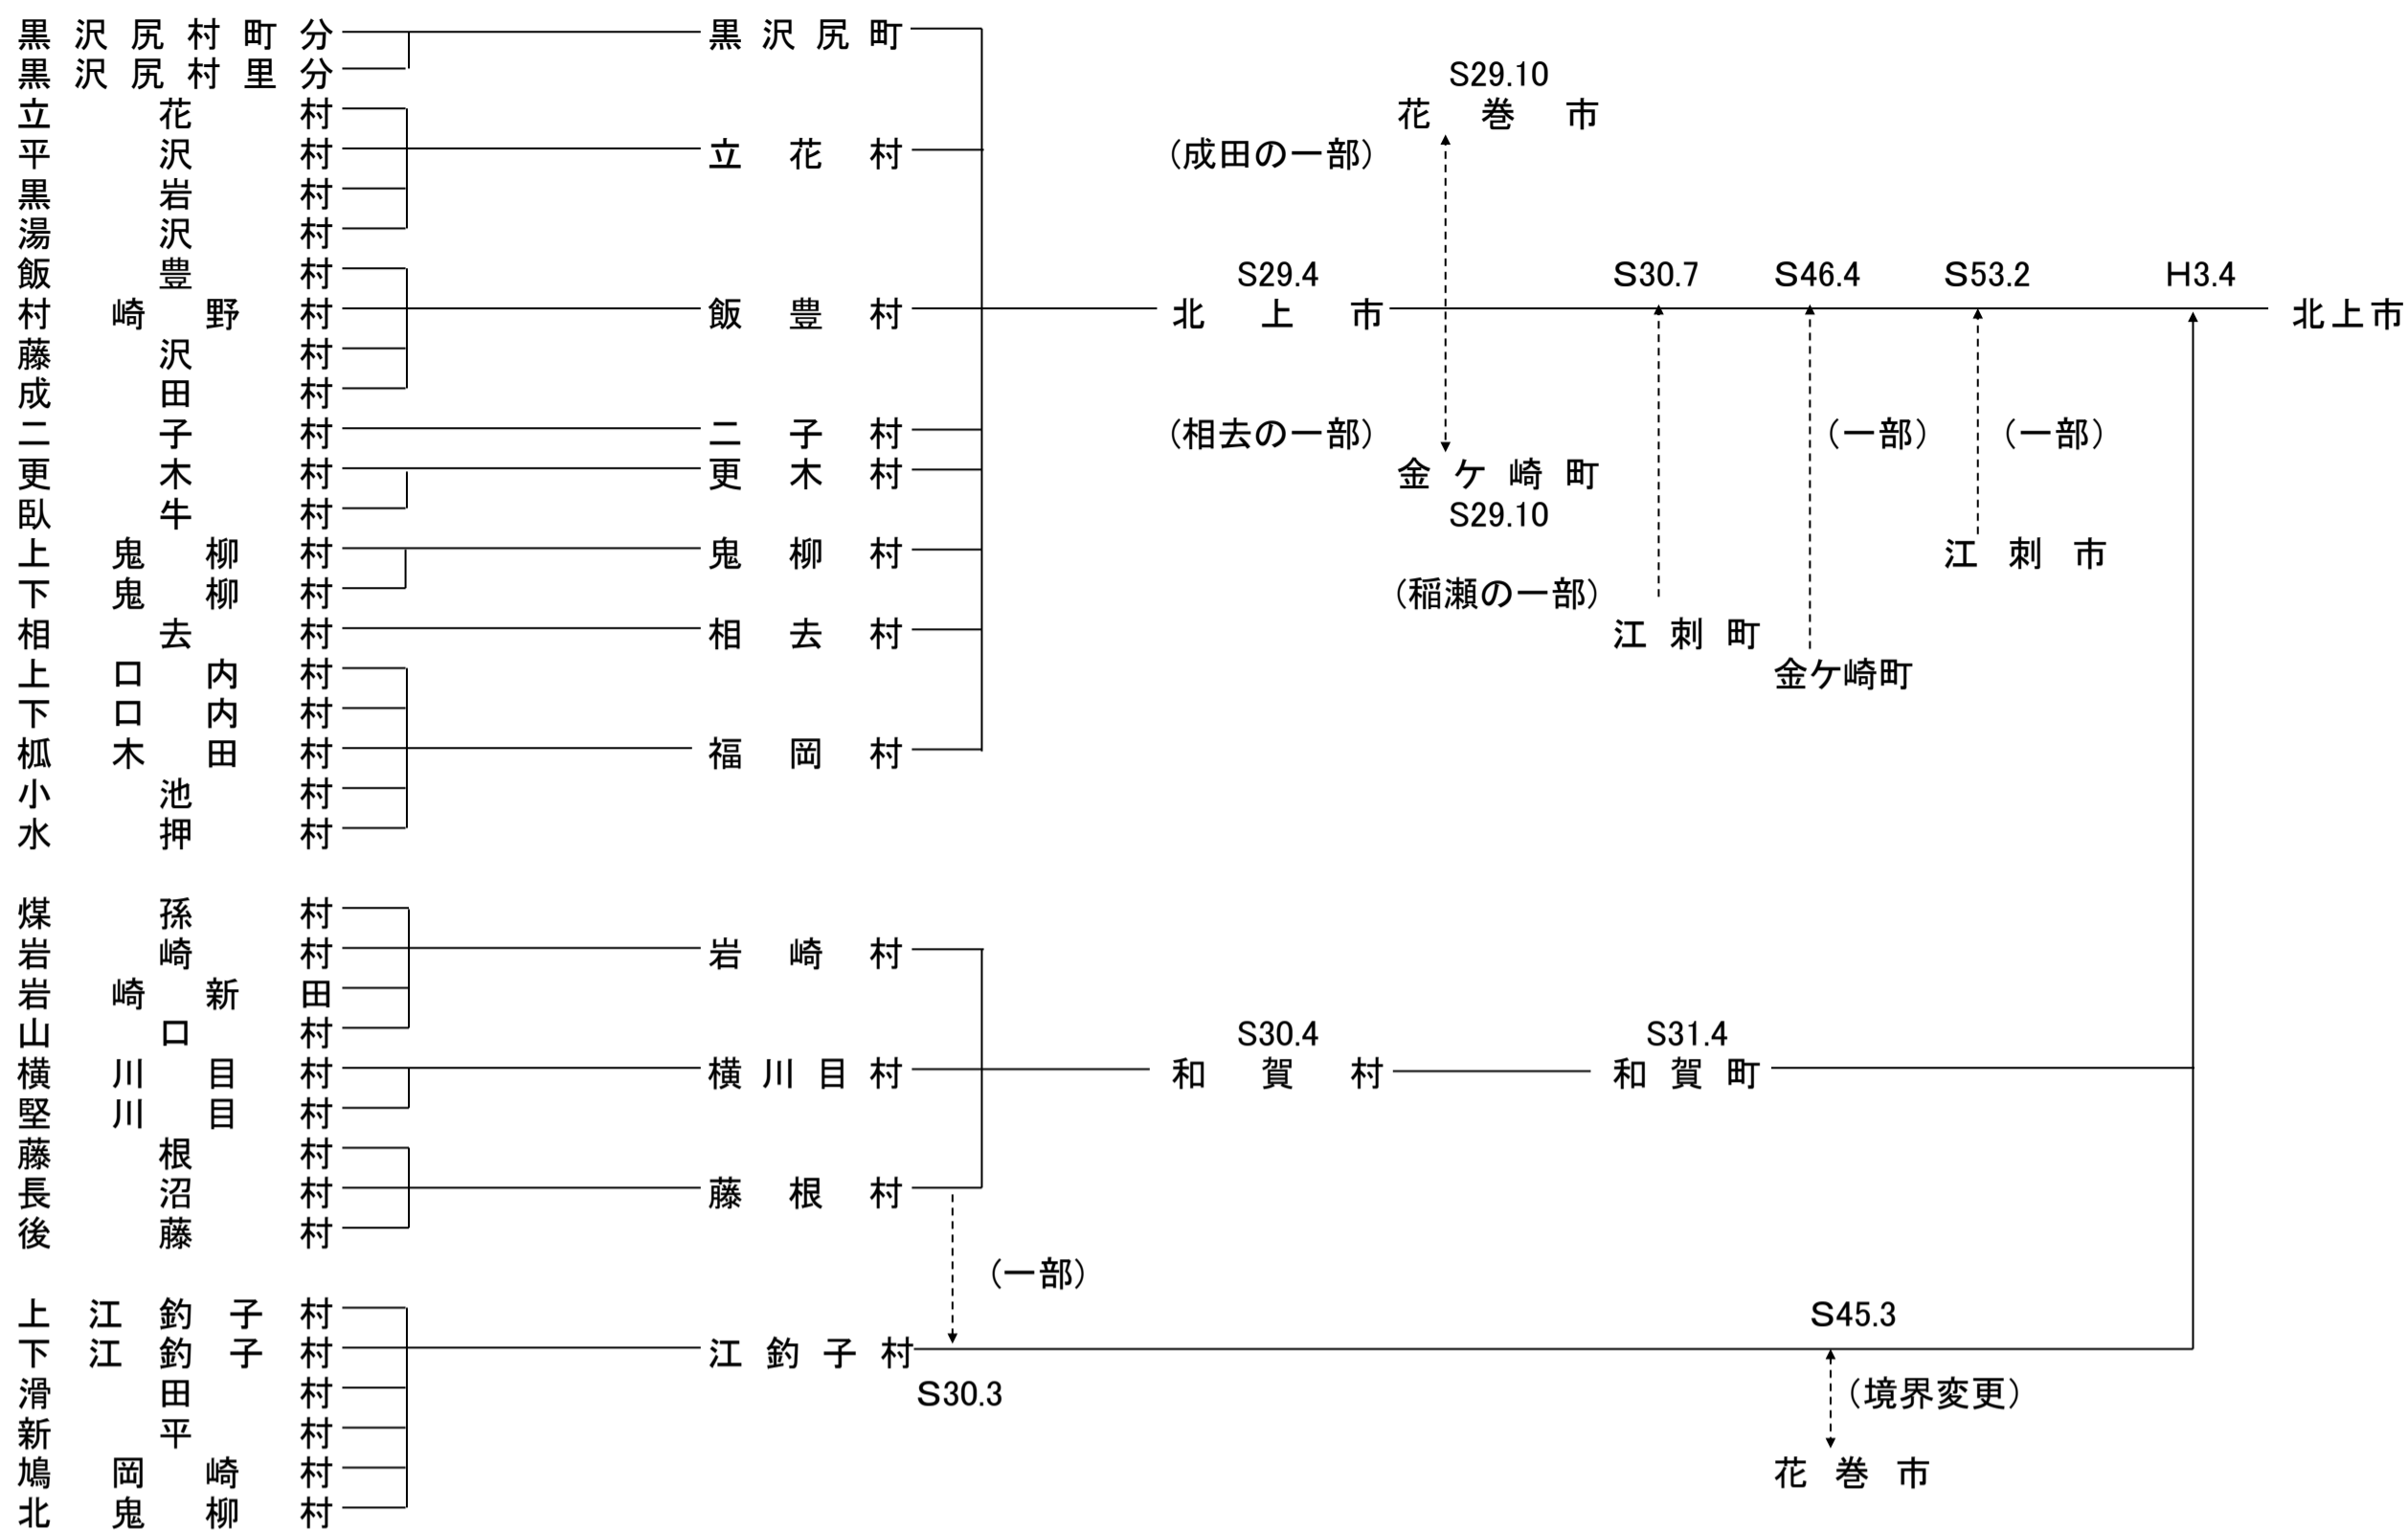

北上市

[M22.4 以前]

市町村制施行
M22.4