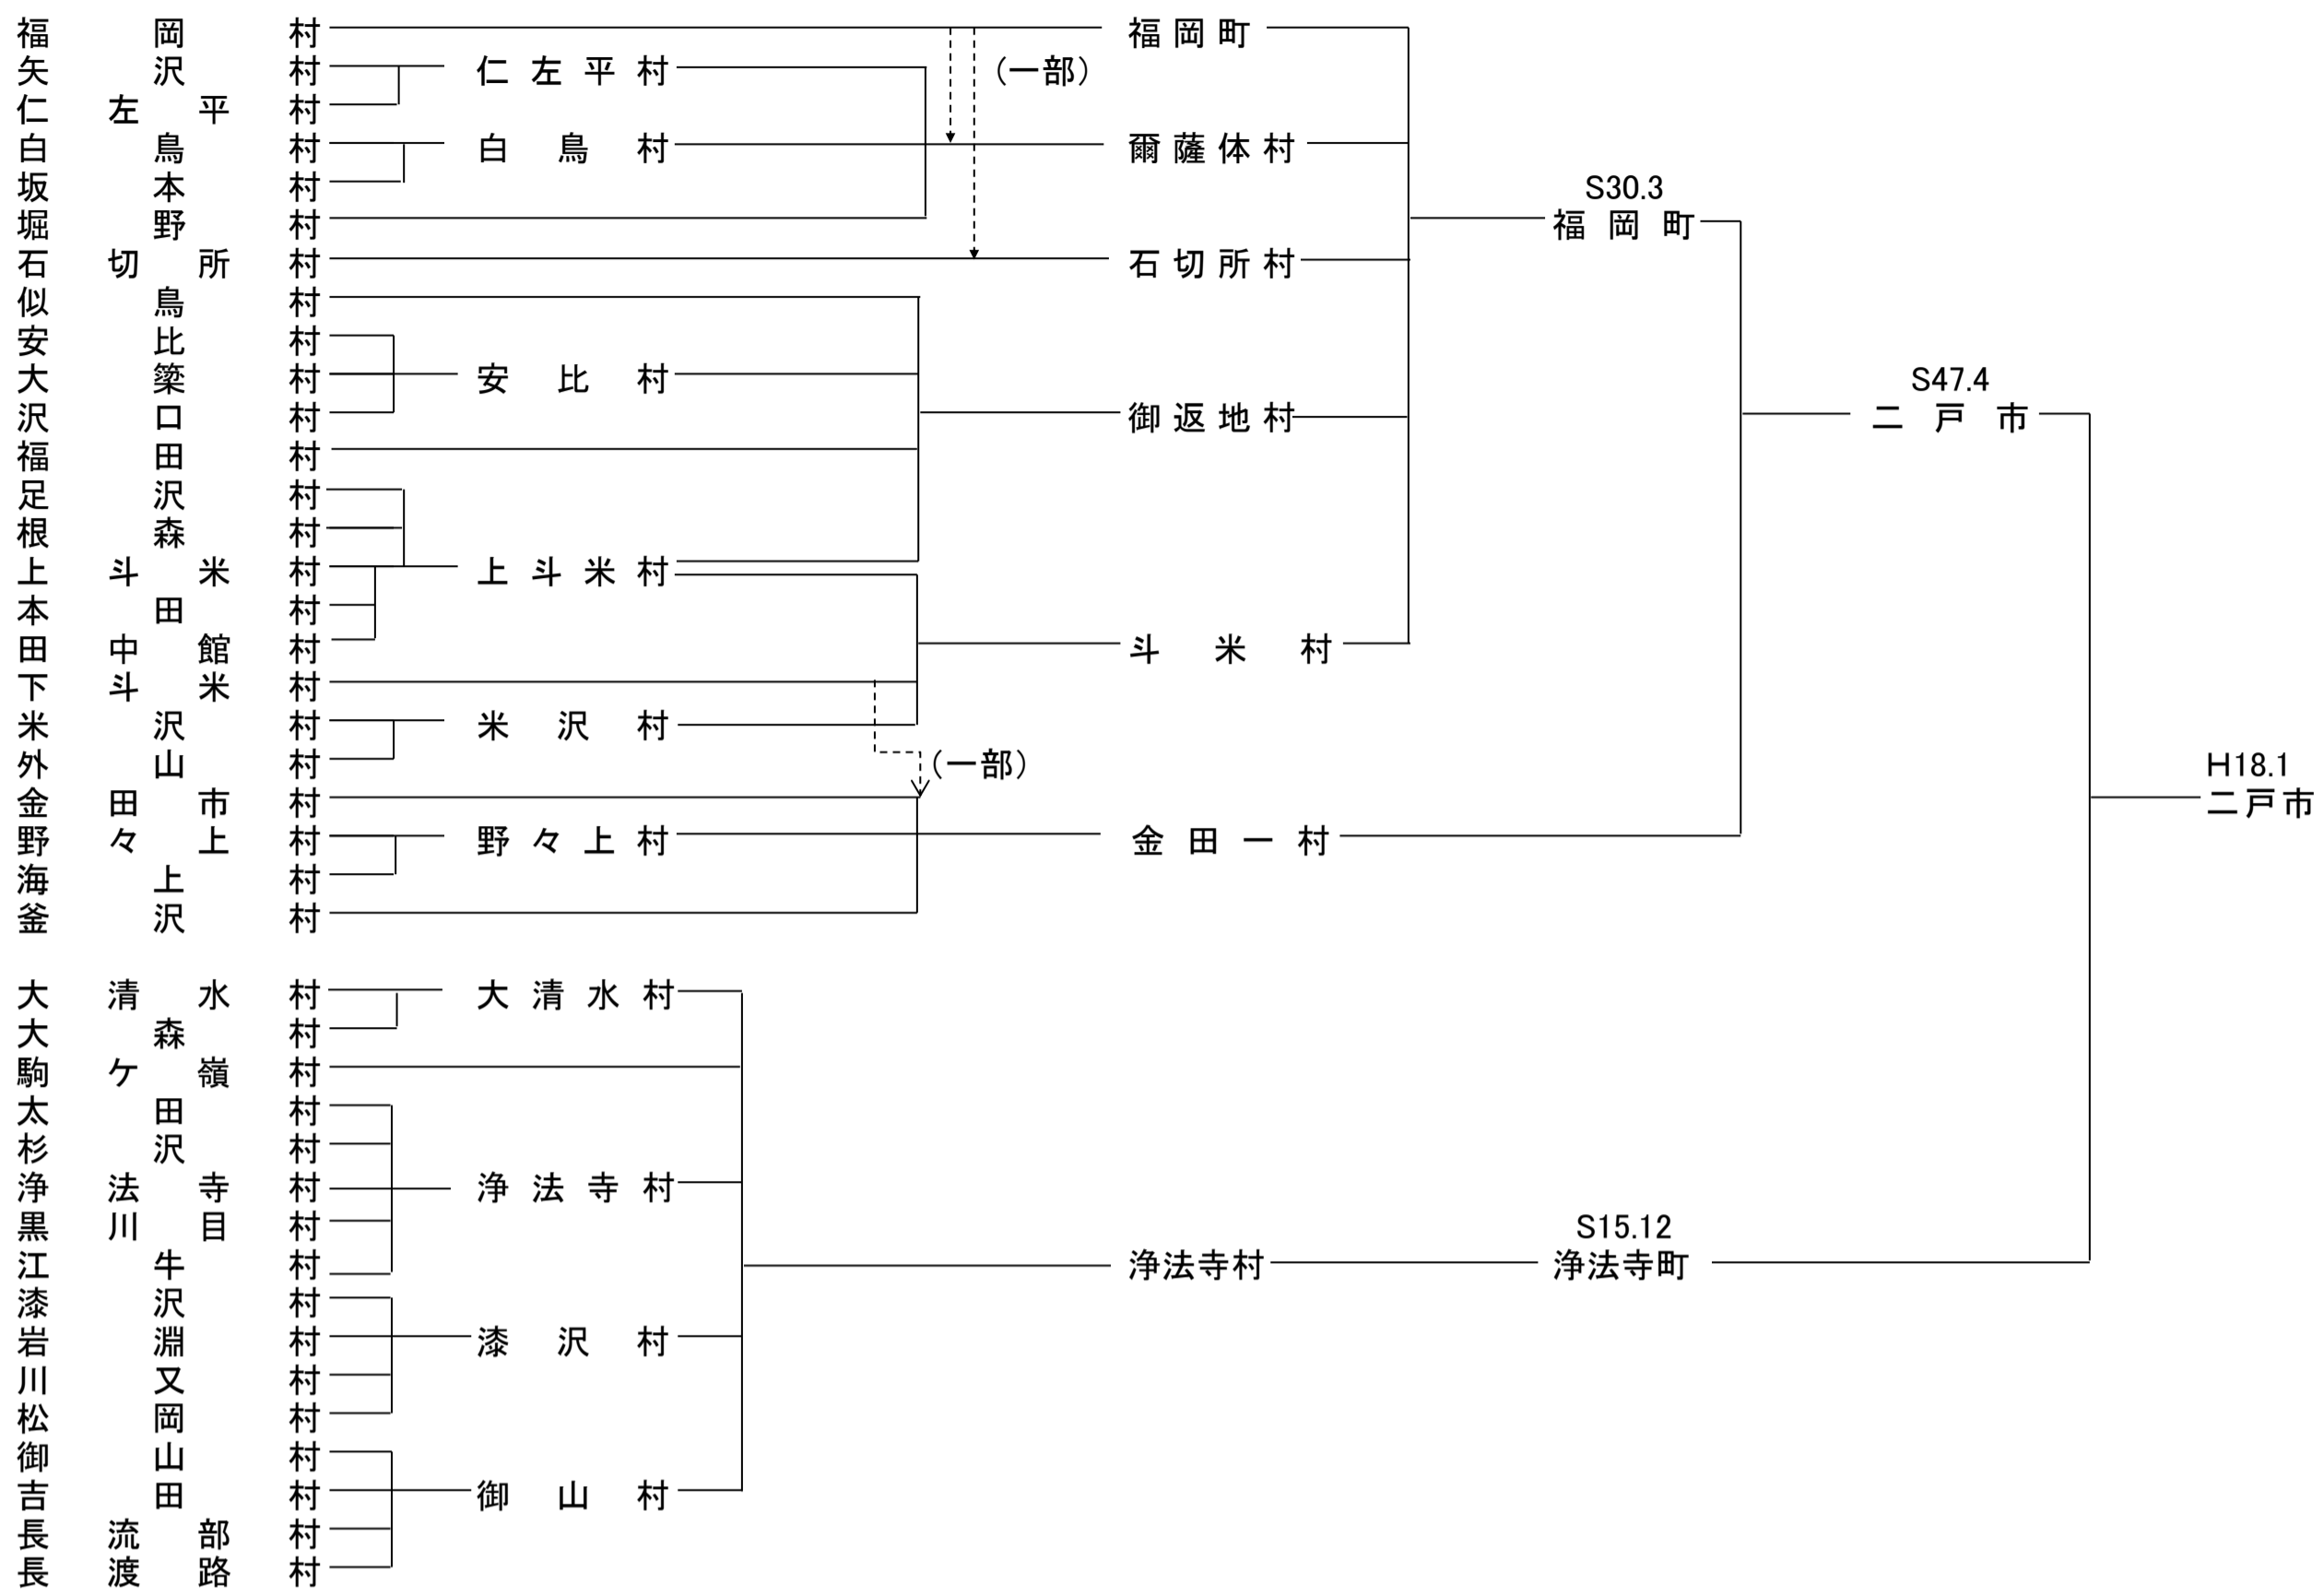

[M22.4 以前]

市町村制施行  
M22.4

二 戸 市

[M22.4 以 前 ]

市町村制施行  
M22.4

八 幡 平 市

[M22.4 以 前 ]

市町村制施行  
M22.4