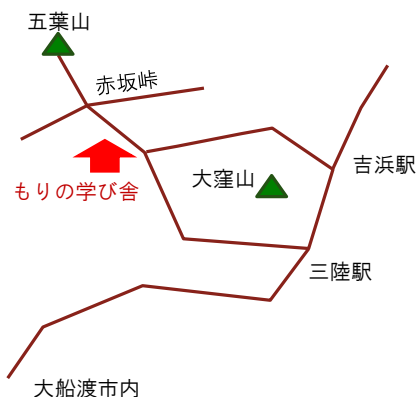

28日(土)～29日(日) 秋のめぐみ展

29日(日) 散策会

10月

20日(日) 散策会

11月

10日(日) 散策会

問合せ・申込み先

大船渡市三陸町吉浜字平根10-3