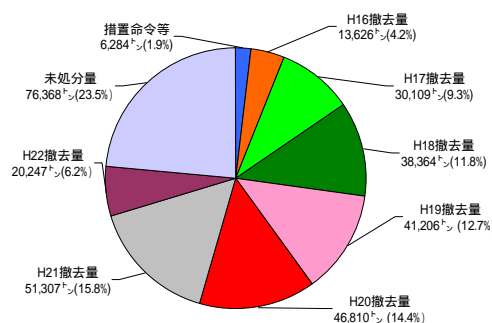

県境不法投棄現場の現在の状況（平成 22 年 8 月現在）

今月は、県境不法投棄現場の現在の様子を写真でお知らせします。

写真は 8 月 16 日に上空から現場の様子を撮影したものです。作業は、計画に沿って順調に進んでいます。

第 43 回原状回復対策協議会を開催します。

どなたでもご自由に傍聴できますので、皆様のご来場をお待ちしております。

日時 平成 22 年 9 月 18 日（土）午後 2 時 45 分

場所 二戸地区合同庁舎 1 階 大会議室（二戸市石切所字荷渡 6 - 3）

廃棄物の撤去状況について（平成 22 年 8 月末現在）

表：22年度の月別撤去量

	撤去量(トン)
22年4月	538
22年5月	2,929
22年6月	5,603
22年7月	6,276
22年8月	4,901
合計	20,247

平成22年度撤去目標 48,000トン

8 月末までに、岩手県側の推定総量 324,320 トンのうち、247,953 トン（76.5%）を撤去しました。

撤去状況の数字は、小数点以下の端数処理をしているので、合計値が合わない場合があります。