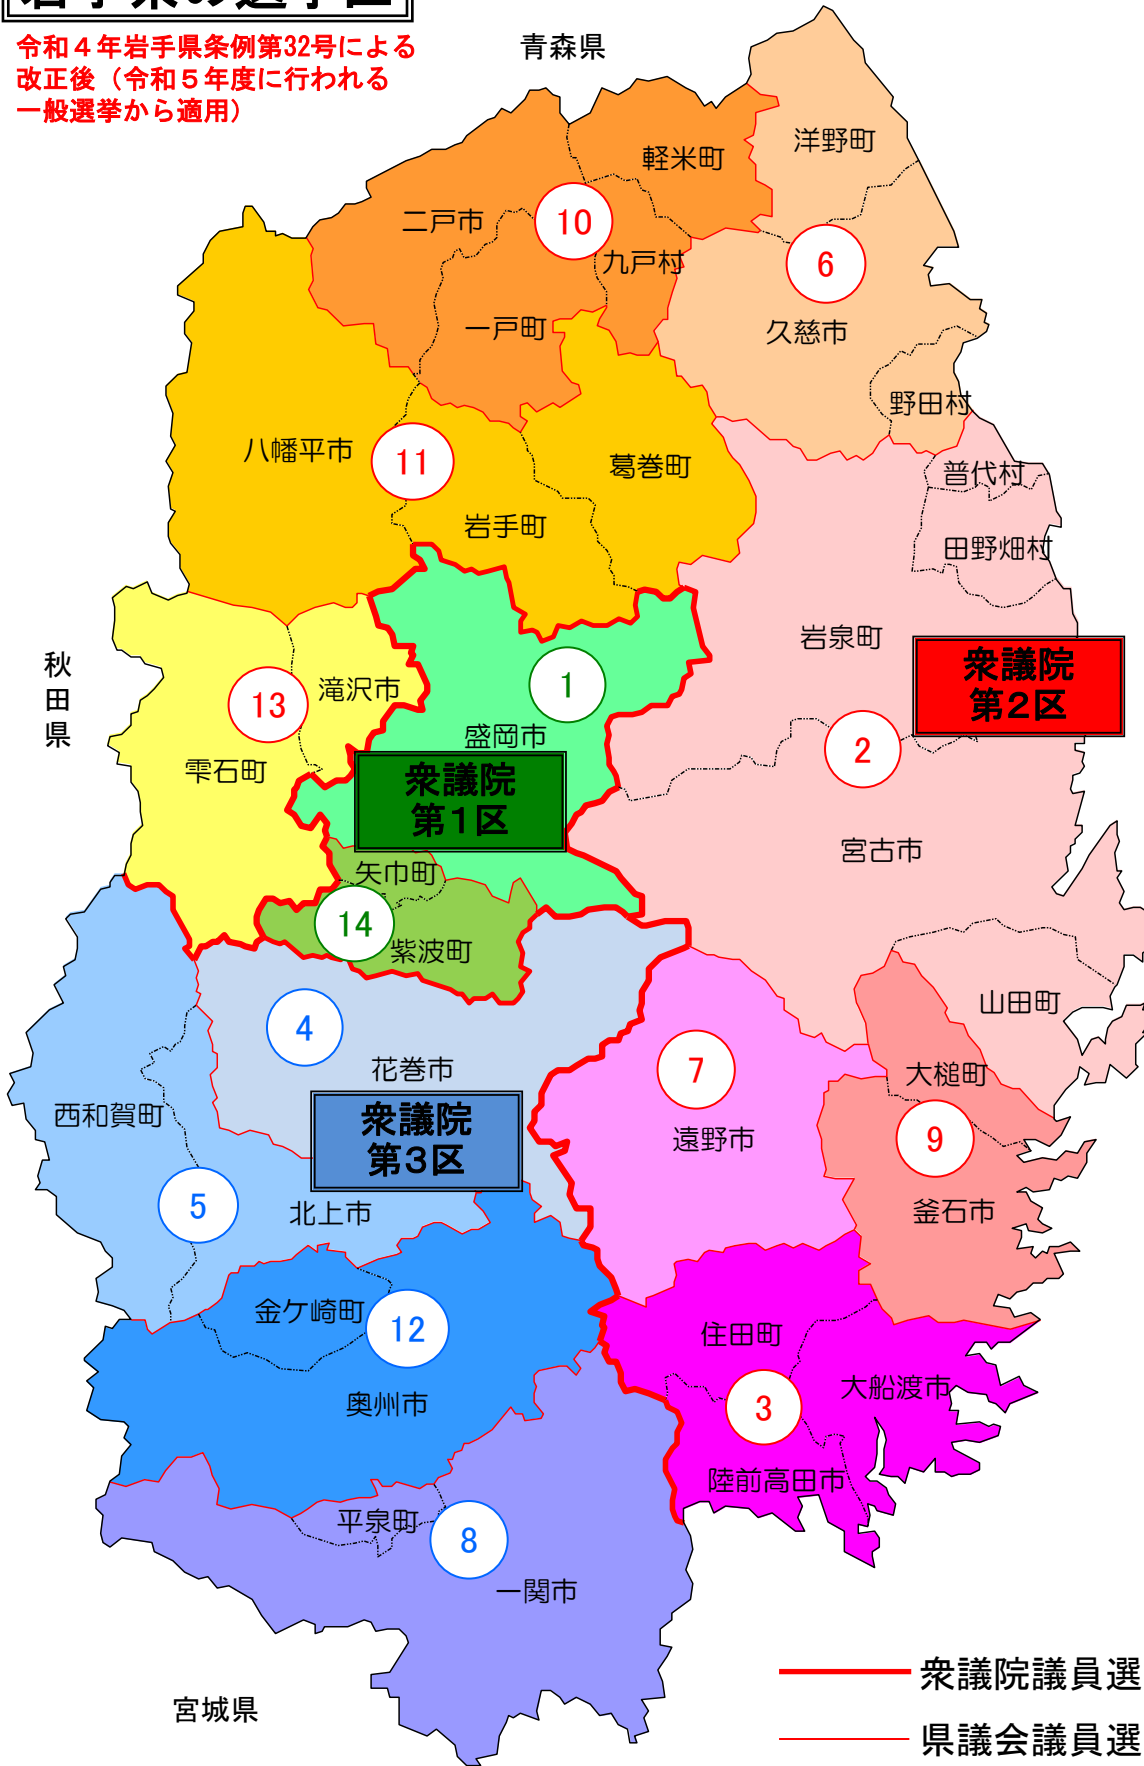

岩手県の選挙区

令和4年岩手県条例第32号による
改正後（令和5年度に行われる
一般選挙から適用）

県議会議員選挙区

No.	選挙区名	議員定数
①	盛岡	11
②	宮古	3
③	大船渡・陸前高田	2
④	花巻	4
⑤	北上	4
⑥	久慈	2
⑦	遠野	1
⑧	一関	5
⑨	釜石	2
⑩	二戸	2
⑪	八幡平	2
⑫	奥州	5
⑬	滝沢	3
⑭	紫波	2
計		48

—— 衆議院議員選挙区界
—— 県議会議員選挙区界
 - - - - 市町村界