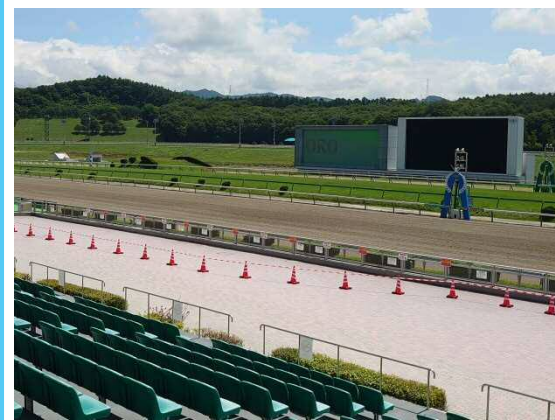

LINEアカウントは
こちら

うちでも もしサポ岩手、はじめました ♪

盛岡競馬場・水沢競馬場・県内の岩手競馬場外発売施設（テトラック）

岩手競馬では、盛岡競馬場、水沢競馬場、場外発売施設（テトラック）内に、「もしサポ岩手」のQRコードを設置しています。

各施設では、地方競馬全国協会が定める「競馬における新型コロナウイルス感染拡大予防ガイドライン」に基づき、お客様が安全に競馬をお楽しみいただけるよう、感染拡大防止の取組みを実施しています。