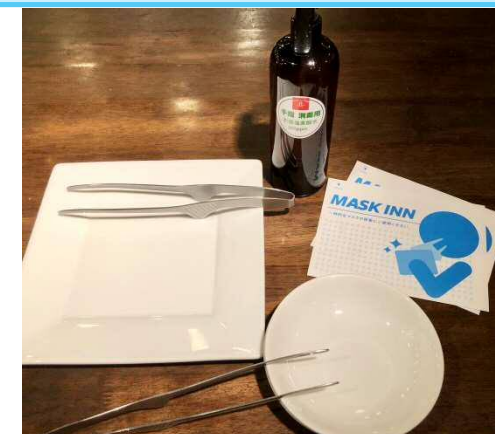

うちでも **もしサポ岩手**、はじめました ♪

おおのキャンパス

おおのキャンパスでは、宿泊施設、農産物直売所、体験工房、食堂施設、パークゴルフ場、入浴施設、天文台など敷地内にある13の施設ごとに紹介ポスターと「QRコード」を設置しています。

各施設内は換気や手指消毒、レジ周り等の飛沫感染防止カーテンの設置など感染予防対策を行っております。

ぜひ、お互いに無理せず、3密を避け、安全を確保しながら、楽しんでくださいね。

皆さまに感染症対策へ御協力いただき、感謝申し上げます。

現在、3密を回避するために、受入人数を制限をしている施設もあります。ご不便をお掛けしますが、ご理解とご協力のほどよろしくお願いいたします。

LINEアカウントは
こちら

うちでも **もしサポ岩手**、はじめました ♪

ヌッフデュパプ° (大通ニツカツビル4F)

広いヌッフのテーブルを減らしてさらに広く！ 入り口にはアルコールスプレーと共に「もしサポ」QRコード設置してます。日々の清掃、ご利用後のテーブルも消毒液を用いて万全にお迎えいたします。

店舗での楽しい会食はもちろんテイクアウト、デリタクと岩手食材を活かしたヌッフの味をお楽しみください！

皆様のご協力に感謝申し上げます！ 接客スタッフはマスク着用にてサービスいたしております、各テーブルに消毒スプレー、お食事時のマスクを保管するケースも配布いたします。

LINEアカウントは
こちら

うちでも もしサポ岩手、はじめました ♪

株式会社平泉観光レストセンター

平泉レストハウス<レストラン源・フードコート門・おみやげショッピングコーナー・大文字、みやこわすれ、芭蕉、別館（各団体食堂）・事務所・平泉文化史館・駐車場乗務員休憩所>