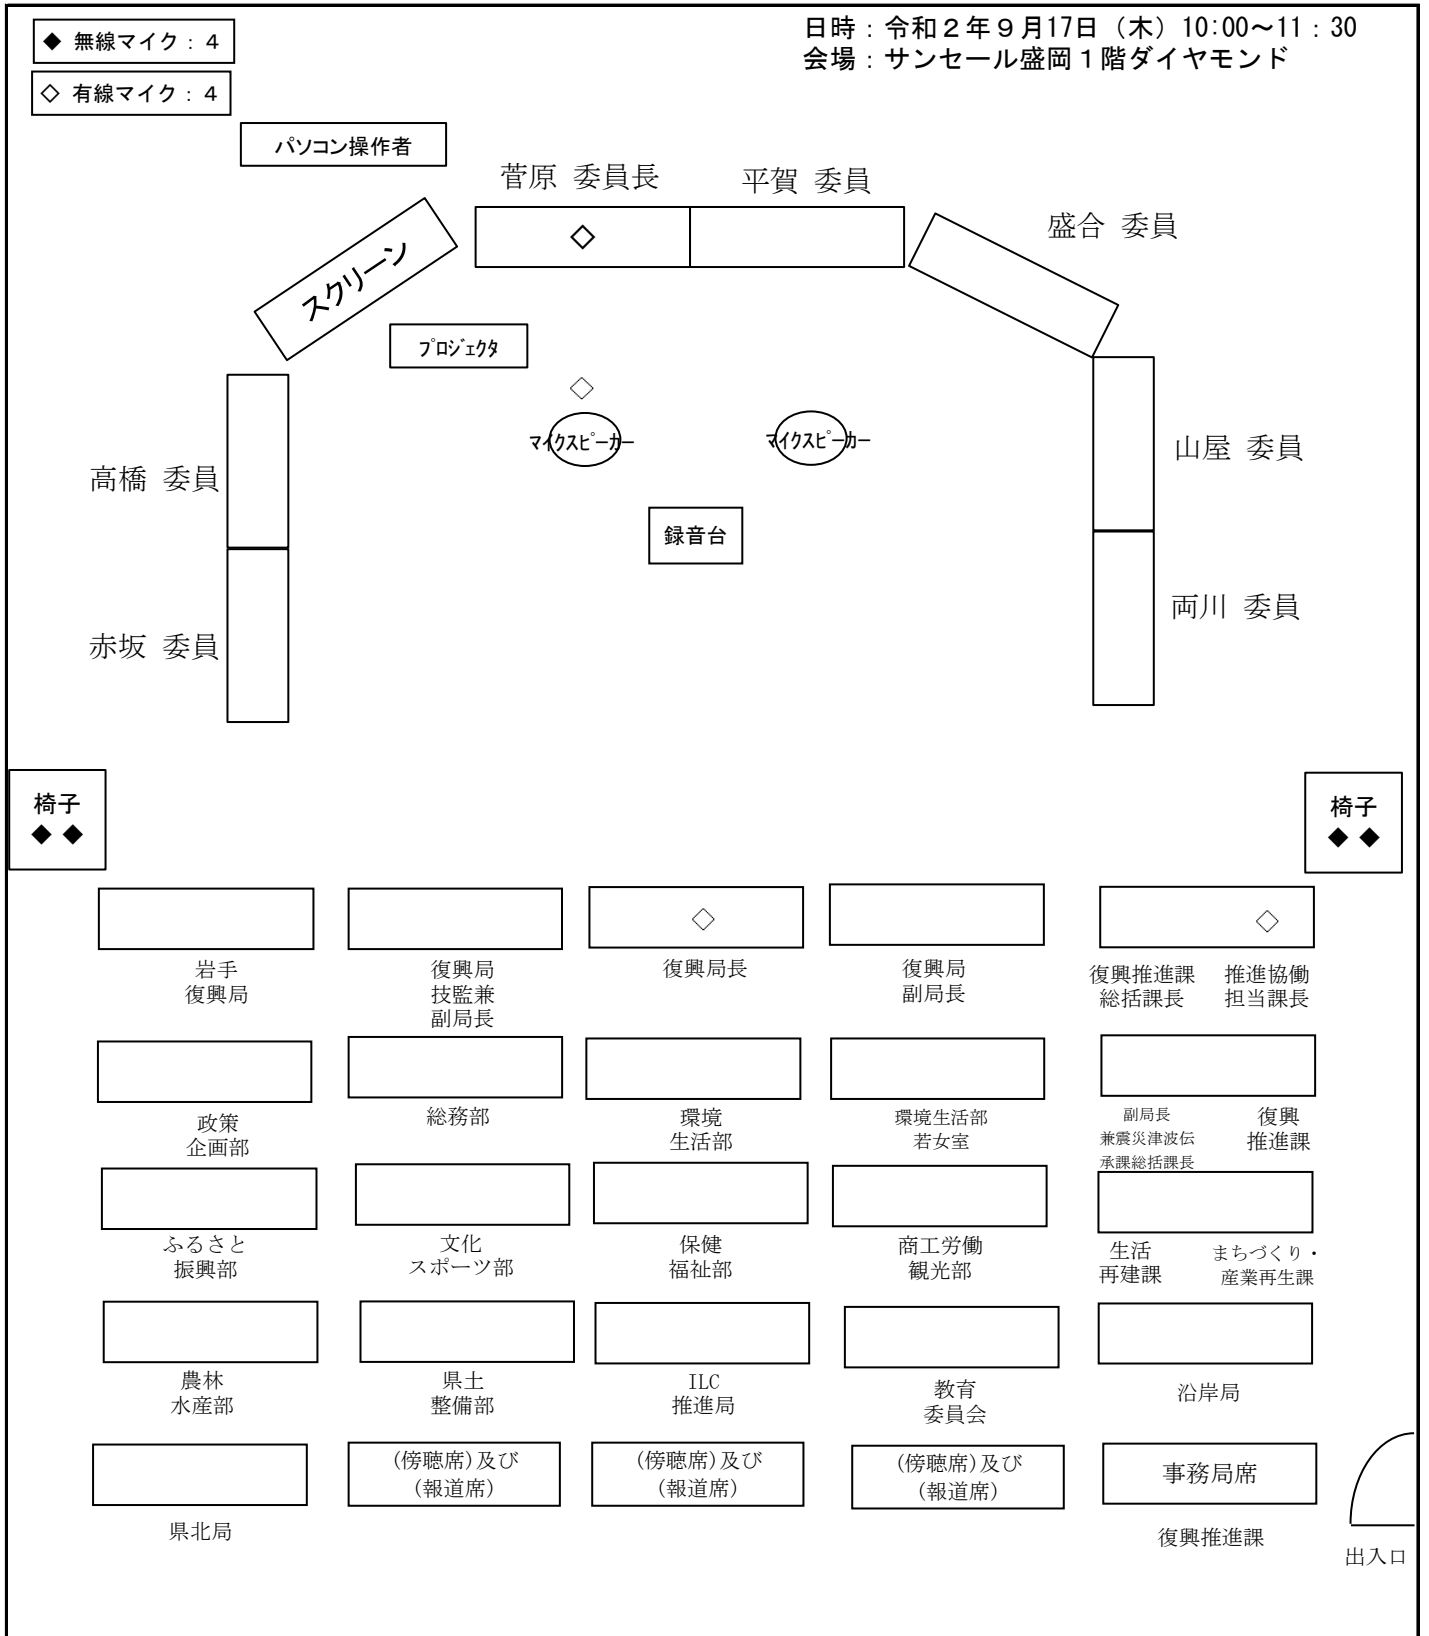

岩手県東日本大震災津波復興委員会 第16回女性参画推進専門委員会 座席表

日時：令和2年9月17日（木）10:00～11:30
会場：サンセール盛岡1階ダイヤモンド

◆ 無線マイク：4

◇ 有線マイク：4

出入口