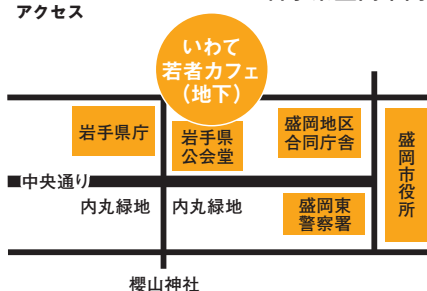

いわて若者交流ポータルサイト

Co.Nex.us 登録者募集中!

Co.Nex.usとは?

Co.Nex.us(コネクサス)は、若者(個人・団体)の発信拠点・交流の場として岩手県が運営する公式サイトです。若者が登録して、プロフィールの公開・活動状況の報告や各種告知などを行うことができます。

いわて若者交流ポータルサイト
https://www.facebook.com/iwatewakamono/

いわて若者交流ポータルサイト
@iwatewakamono

【公式サイト】 https://iwatewakamono.net/

ACCESS

アクセス

岩手県盛岡市内丸11-2 岩手県公会堂地下

櫻山神社

①利用時間内は、スタッフが常駐し、利用方法や活動等に関する相談を受け付けています。

②スタッフへの相談やスペース内の展示物等の閲覧のための利用については、どなたでも自由に行うことができます。お気軽にお立ち寄りください!

お問い合わせ