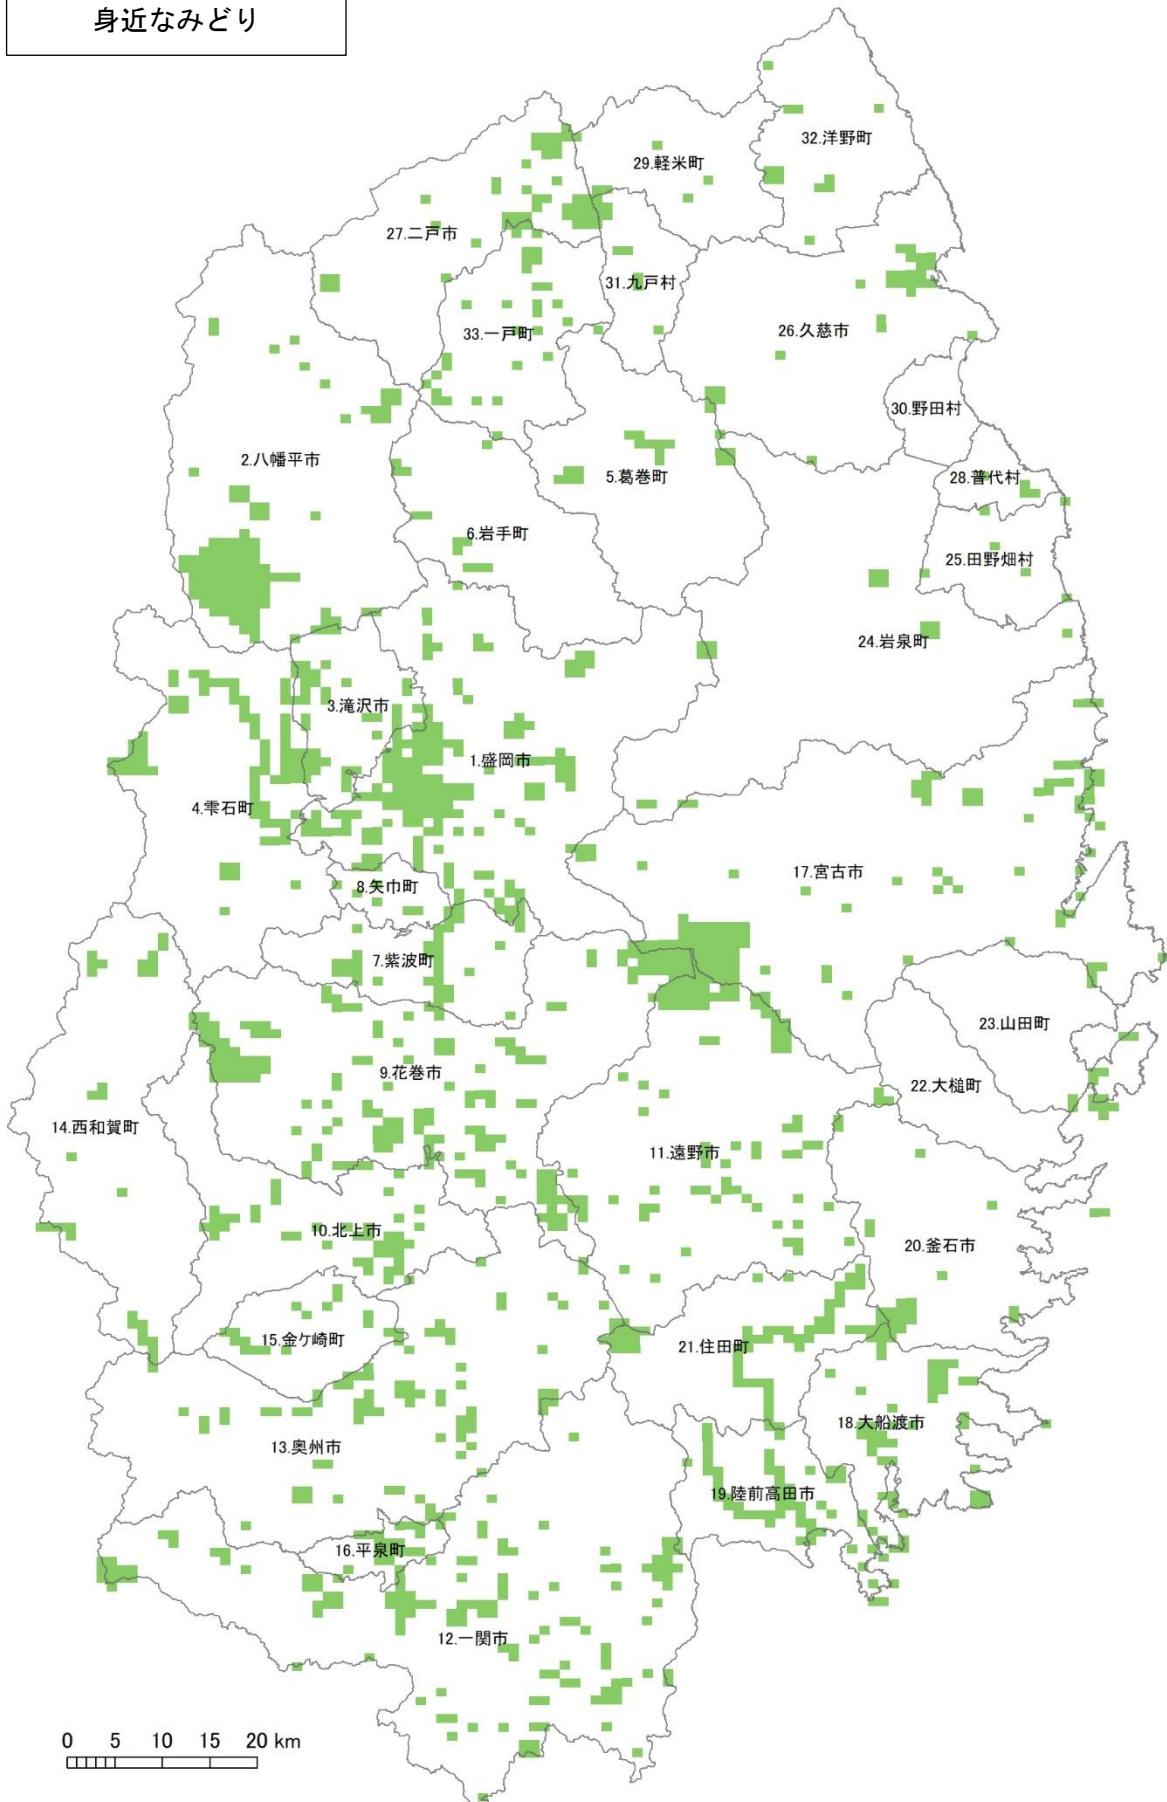

身近な自然の種類区分ごとの分布図（参考）

身近なみどり

身近な水辺

身近な文化

身近な野外レクリエーション空間