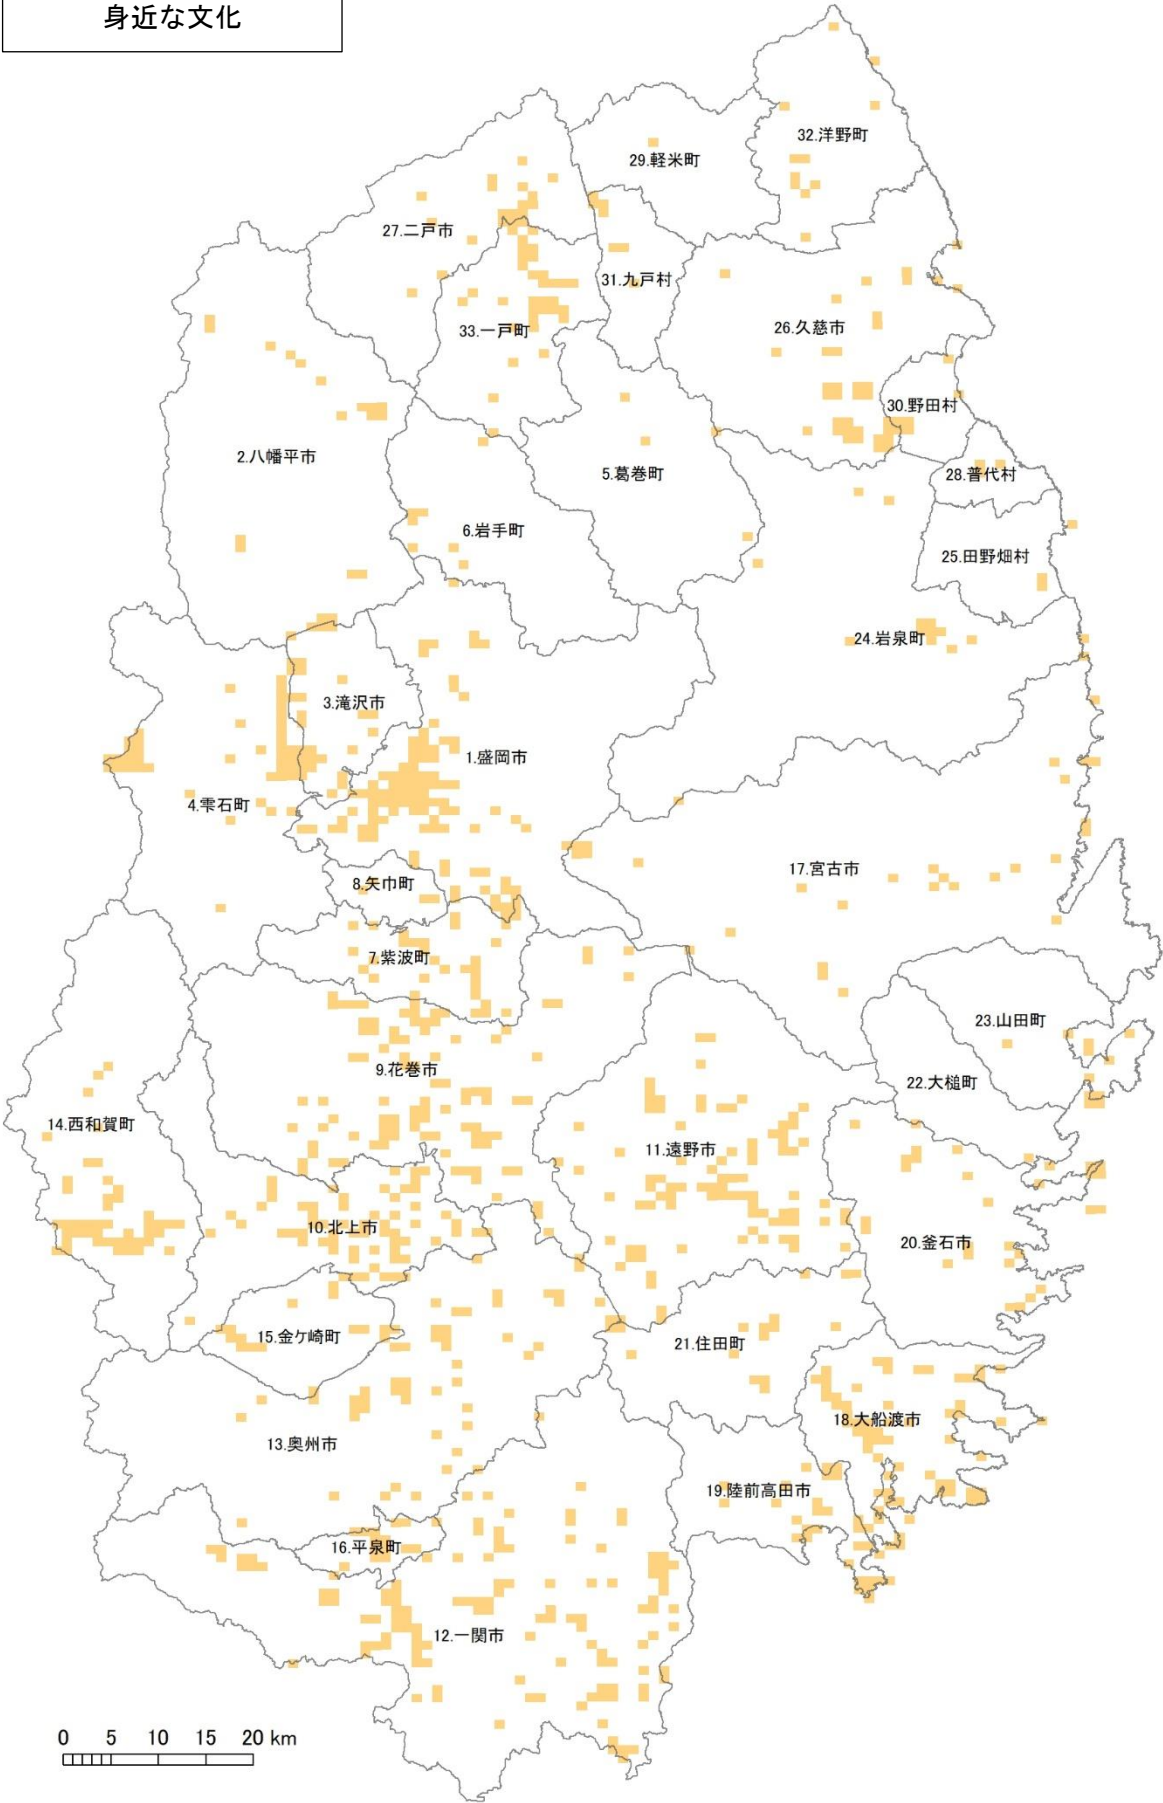

身近な自然の種類区分ごとの分布図（参考）

身近なみどり

身近な水辺

身近な文化

身近な野外レクリエーション空間