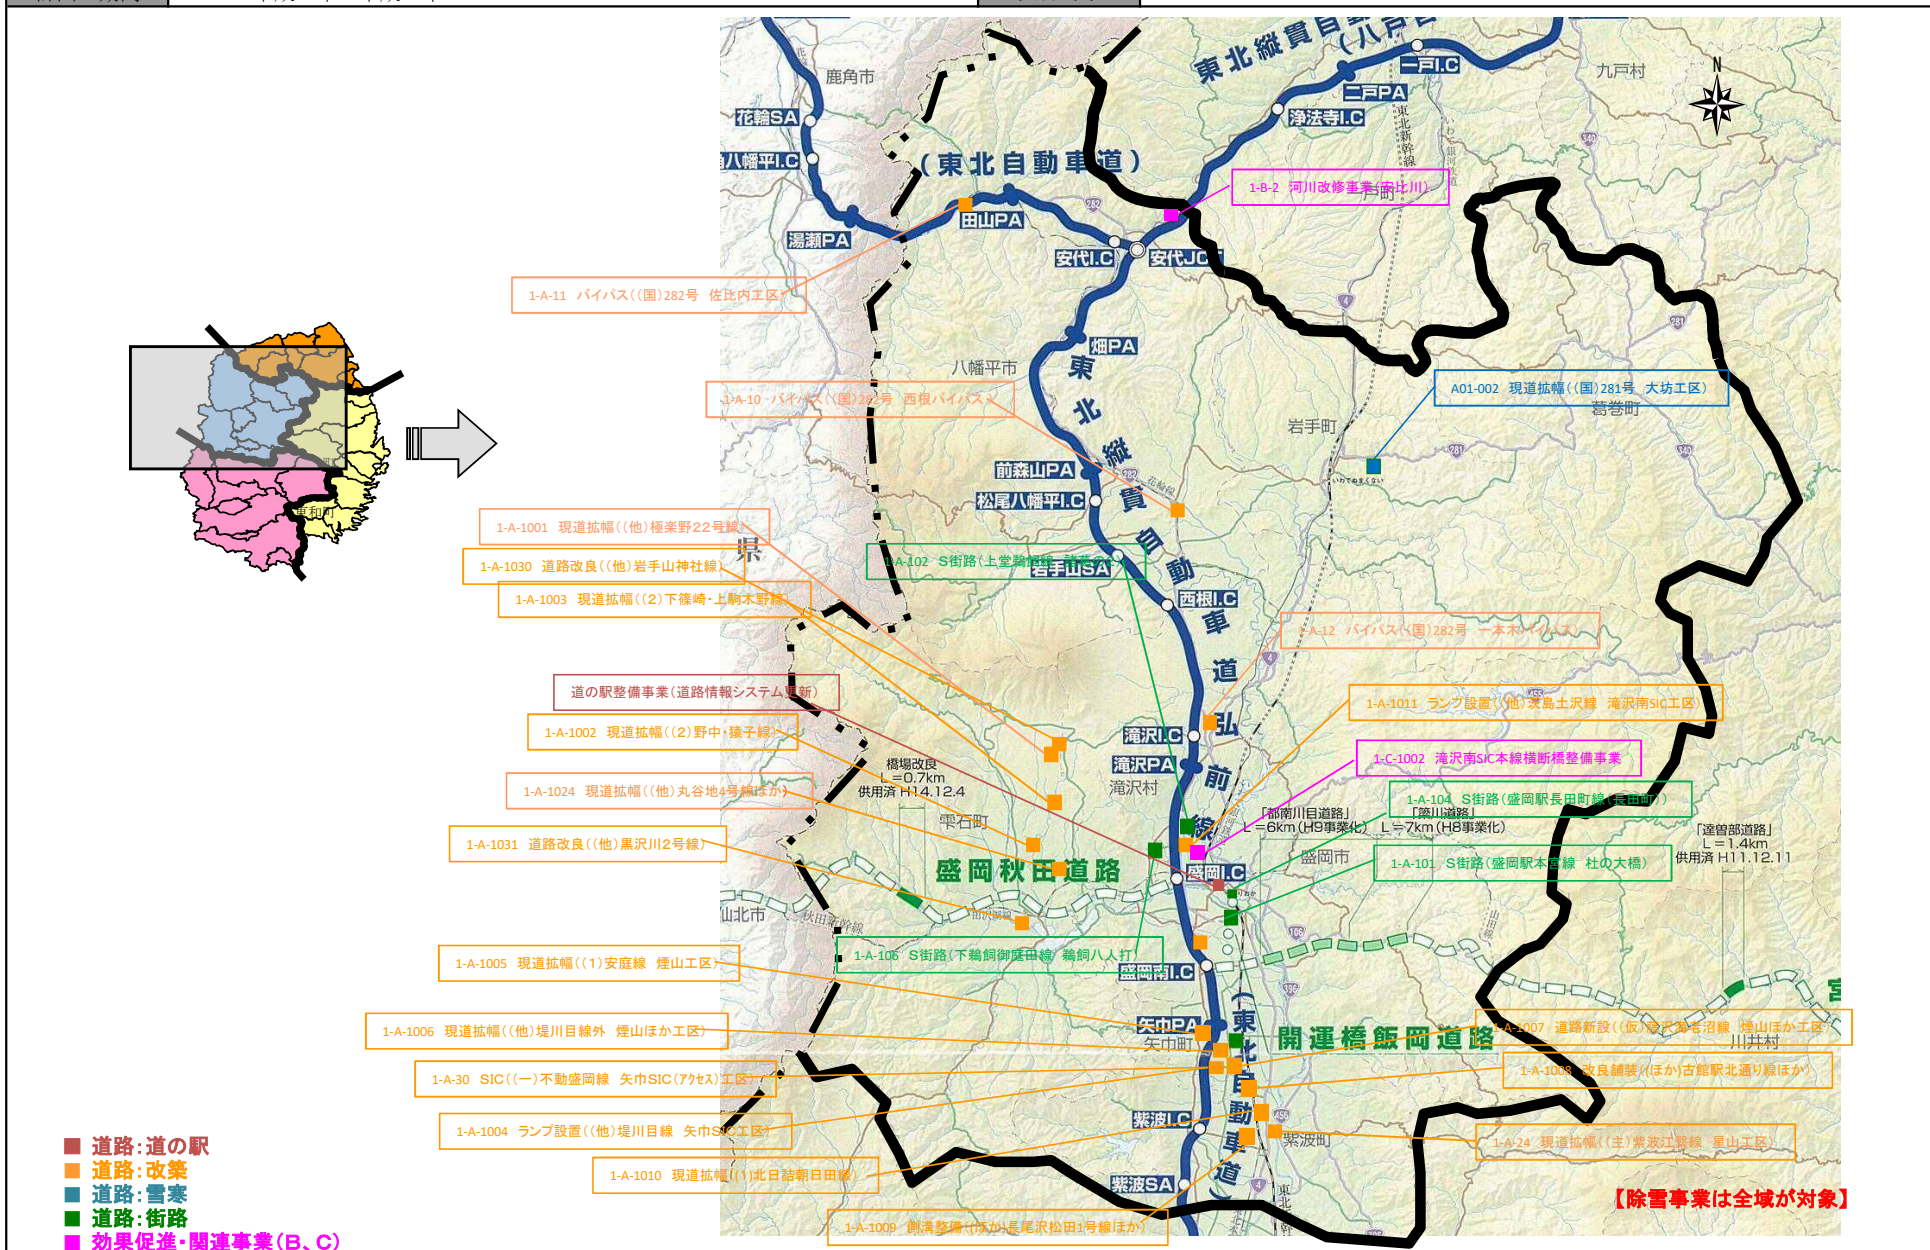

(参考図面) 社会資本整備総合交付金

計画の名称	1 いわたの産業や医療を支える社会資本の整備による活力ある県土づくりの推進	交付対象	岩手県、盛岡市、雫石市、紫波町、金ケ崎町、一関市、釜石市、宮古市、田野畑村、野田村、普代村、二戸市、軽米町
計画の期間	平成27年～平成31年		

(参考図面) 社会資本整備総合交付金

(参考図面) 社会資本整備総合交付金

計画の名称	1 いわたの産業や医療を支える社会資本の整備による活力ある県土づくりの推進	
計画の期間	平成27年～平成31年	交付対象 岩手県、盛岡市、雫石市、紫波町、金ヶ崎町、一関市、釜石市、宮古市、田野畑村、野田村、普代村、二戸市、軽米町

【除雪事業は全域が対象】

- 道路:道の駅
- 道路:改良
- 道路:雪害
- 道路:街路
- 効果促進・関連事業(B、C)

(参考図面) 社会資本整備総合交付金

計画の名称	1 いわたの産業や医療を支える社会資本の整備による活力ある県土づくりの推進	交付対象	岩手県、盛岡市、雫石市、紫波町、金ケ崎町、一関市、釜石市、宮古市、田野畑村、野田村、普代村、二戸市、軽米町
計画の期間	平成27年～平成31年		

凡例	
	国道
	県道
	市道
	町道
	未編入区域道
	道路閉鎖
	道路工事
	道路作業
	道路維持
	道路点検
	道路安全
	道路改善
	道路拡充
	道路拡幅
	道路縮小
	道路移設
	道路廃止
	道路工事現場
	道路作業現場
	道路維持現場
	道路点検現場
	道路安全現場
	道路改善現場
	道路拡充現場
	道路拡幅現場
	道路縮小現場
	道路移設現場
	道路廃止現場