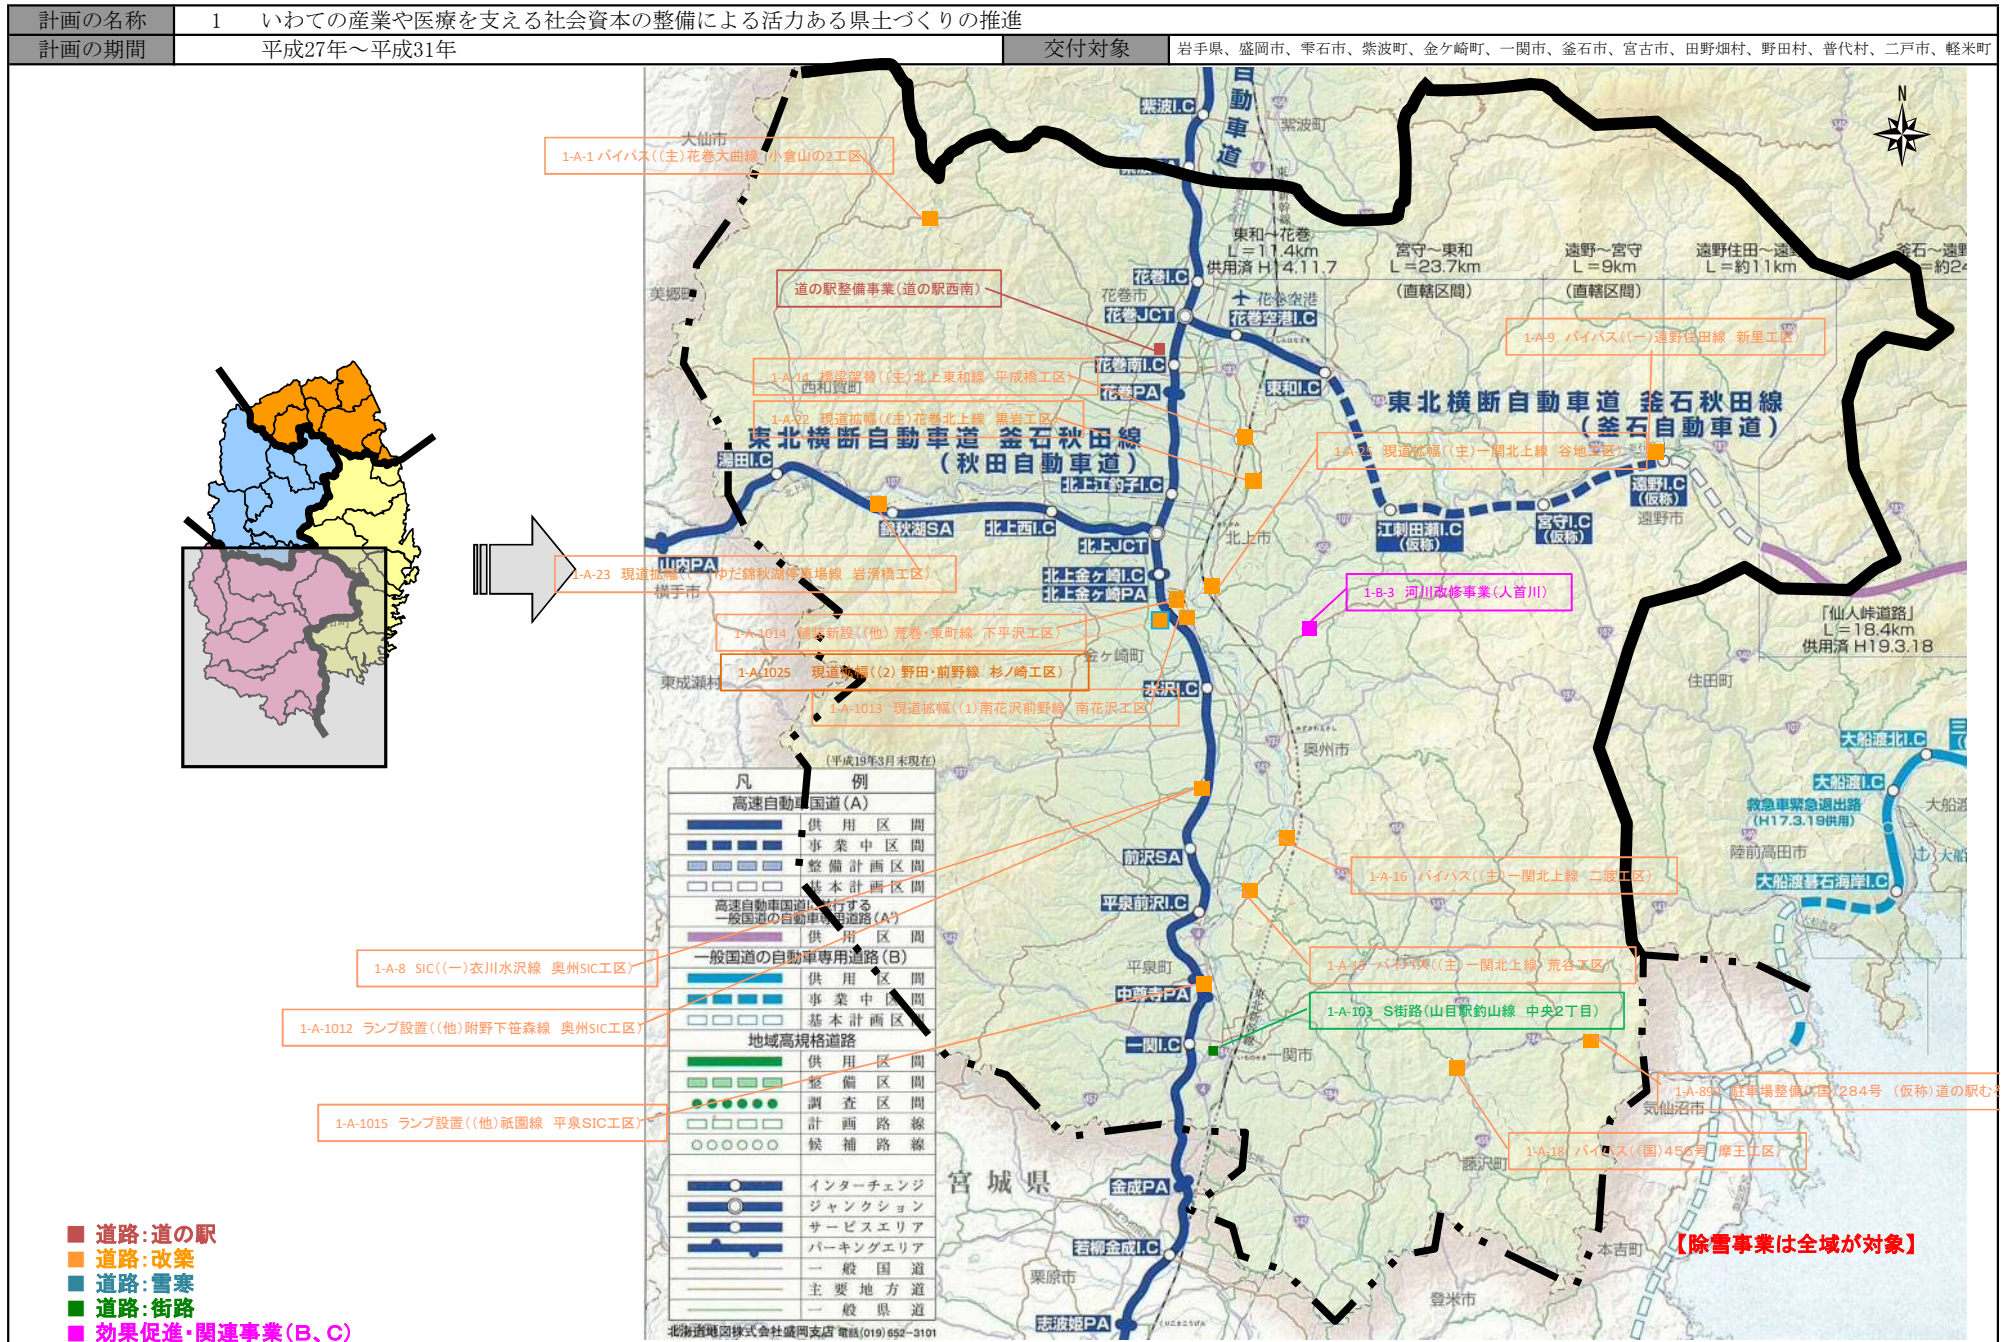

(参考図面) 社会資本整備総合交付金

計画の名称	1 いわたの産業や医療を支える社会資本の整備による活力ある県土づくりの推進	交付対象	岩手県、盛岡市、雫石市、紫波町、金ケ崎町、一関市、釜石市、宮古市、田野畑村、野田村、普代村、二戸市、軽米町
計画の期間	平成27年～平成31年		

(参考図面) 社会資本整備総合交付金

(参考図面) 社会資本整備総合交付金

計画の名称	1 いわたの産業や医療を支える社会資本の整備による活力ある県土づくりの推進	
計画の期間	平成27年～平成31年	交付対象 岩手県、盛岡市、雫石市、紫波町、金ヶ崎町、一関市、釜石市、宮古市、田野畑村、野田村、普代村、二戸市、軽米町

【除雪事業は全域が対象】

- 道路:道の駅
- 道路:改良
- 道路:雪害
- 道路:街路
- 効果促進・関連事業(B、C)

(参考図面) 社会資本整備総合交付金

計画の名称	1 いわたの産業や医療を支える社会資本の整備による活力ある県土づくりの推進	交付対象	岩手県、盛岡市、雫石市、紫波町、金ケ崎町、一関市、釜石市、宮古市、田野畑村、野田村、普代村、二戸市、軽米町
計画の期間	平成27年～平成31年		