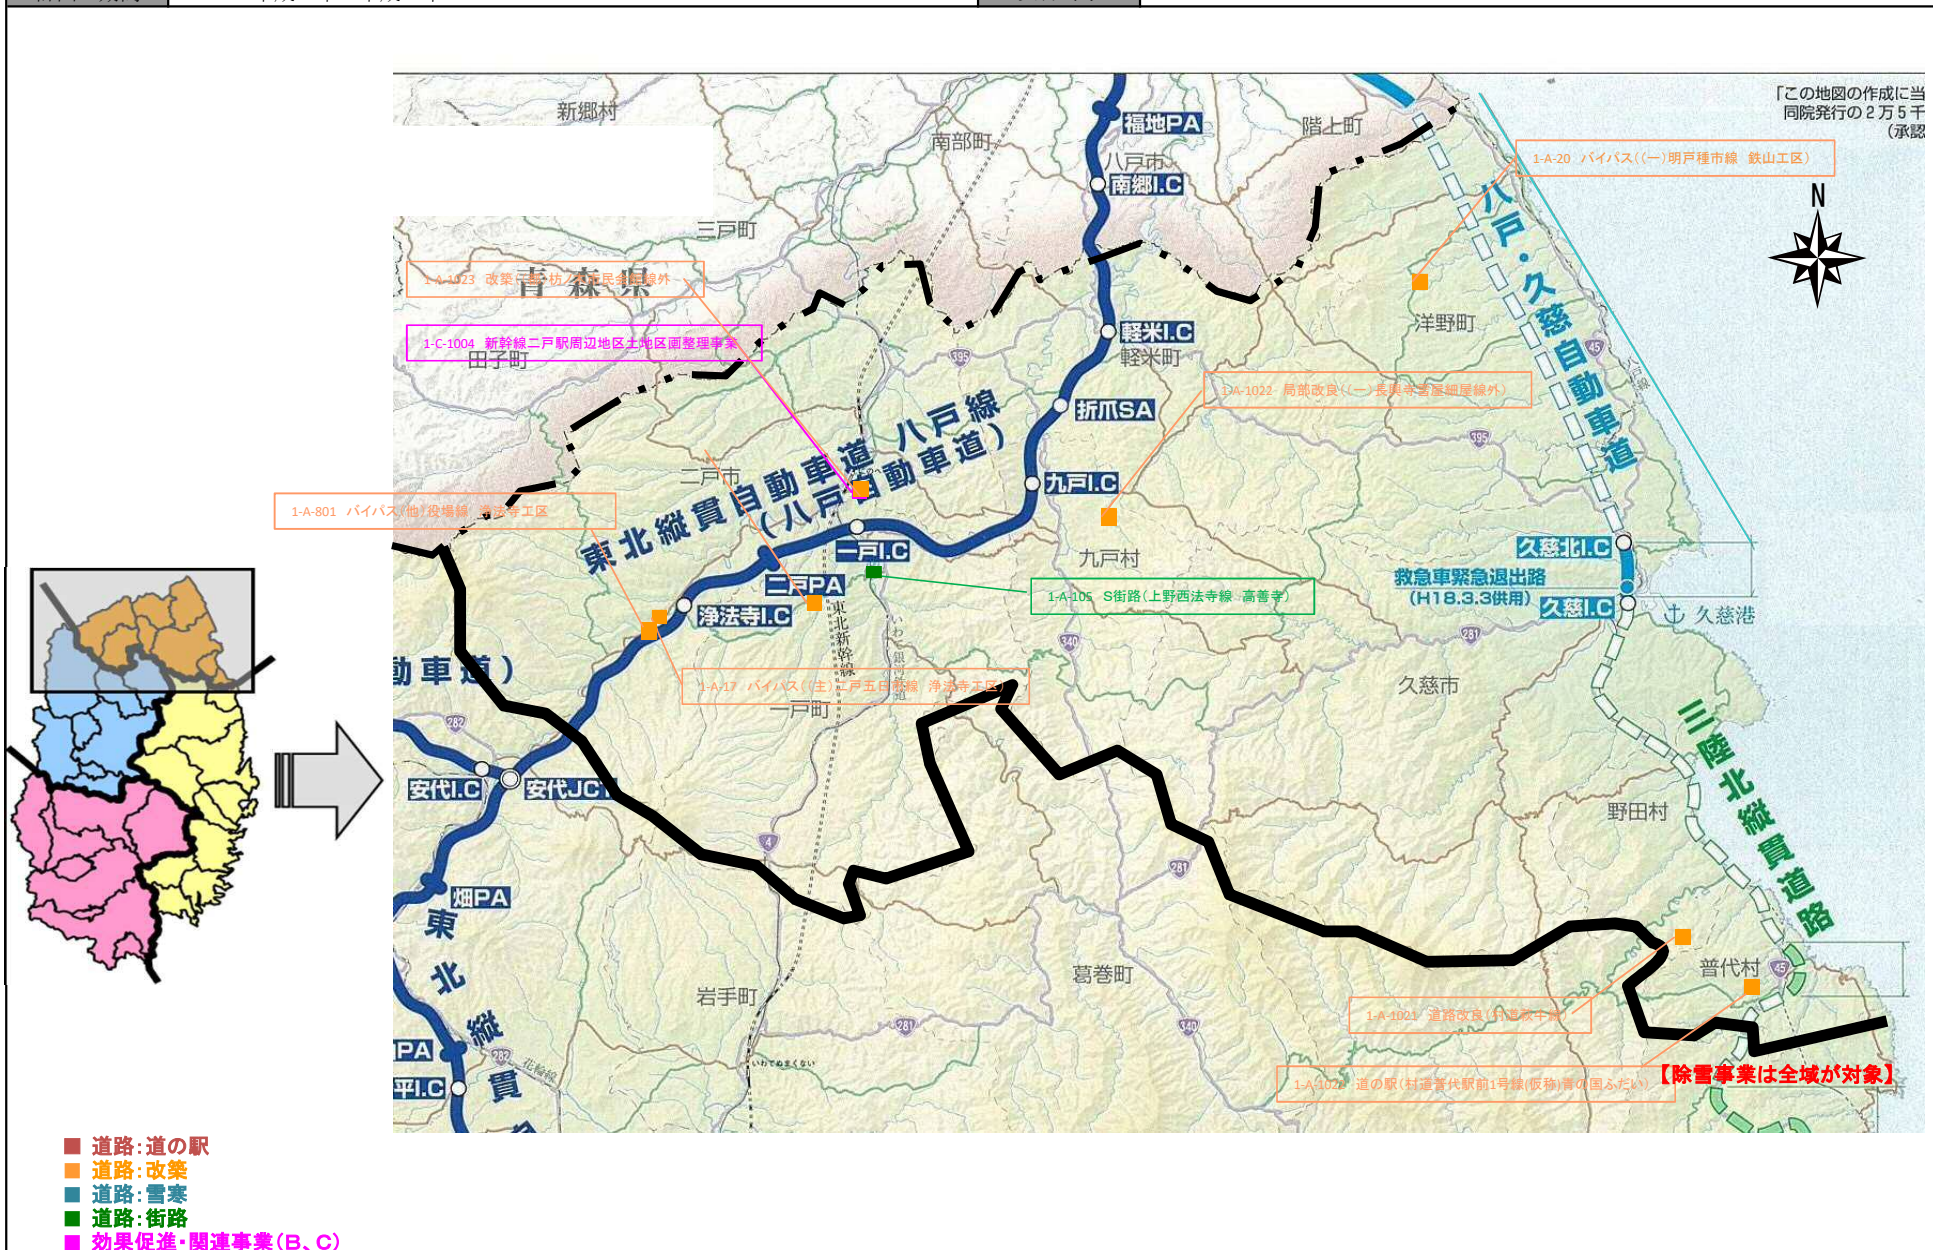

(参考図面) 社会資本整備総合交付金

計画の名称	1 いわたの産業や医療を支える社会資本の整備による活力ある県土づくりの推進	交付対象	岩手県、盛岡市、雫石市、紫波町、金ケ崎町、一関市、釜石市、宮古市、田野畑村、野田村、普代村、二戸市、軽米町
計画の期間	平成27年～平成31年		

(参考図面) 社会資本整備総合交付金

(参考図面) 社会資本整備総合交付金

計画の名称	1 いわたの産業や医療を支える社会資本の整備による活力ある県土づくりの推進	
計画の期間	平成27年～平成31年	交付対象 岩手県、盛岡市、雫石市、紫波町、金ヶ崎町、一関市、釜石市、宮古市、田野畑村、野田村、普代村、二戸市、軽米町

【除雪事業は全域が対象】

- 道路:道の駅
- 道路:改良
- 道路:雪害
- 道路:街路
- 効果促進・関連事業(B、C)

(参考図面) 社会資本整備総合交付金

計画の名称	1 いわたの産業や医療を支える社会資本の整備による活力ある県土づくりの推進	交付対象	岩手県、盛岡市、雫石市、紫波町、金ケ崎町、一関市、釜石市、宮古市、田野畑村、野田村、普代村、二戸市、軽米町
計画の期間	平成27年～平成31年		