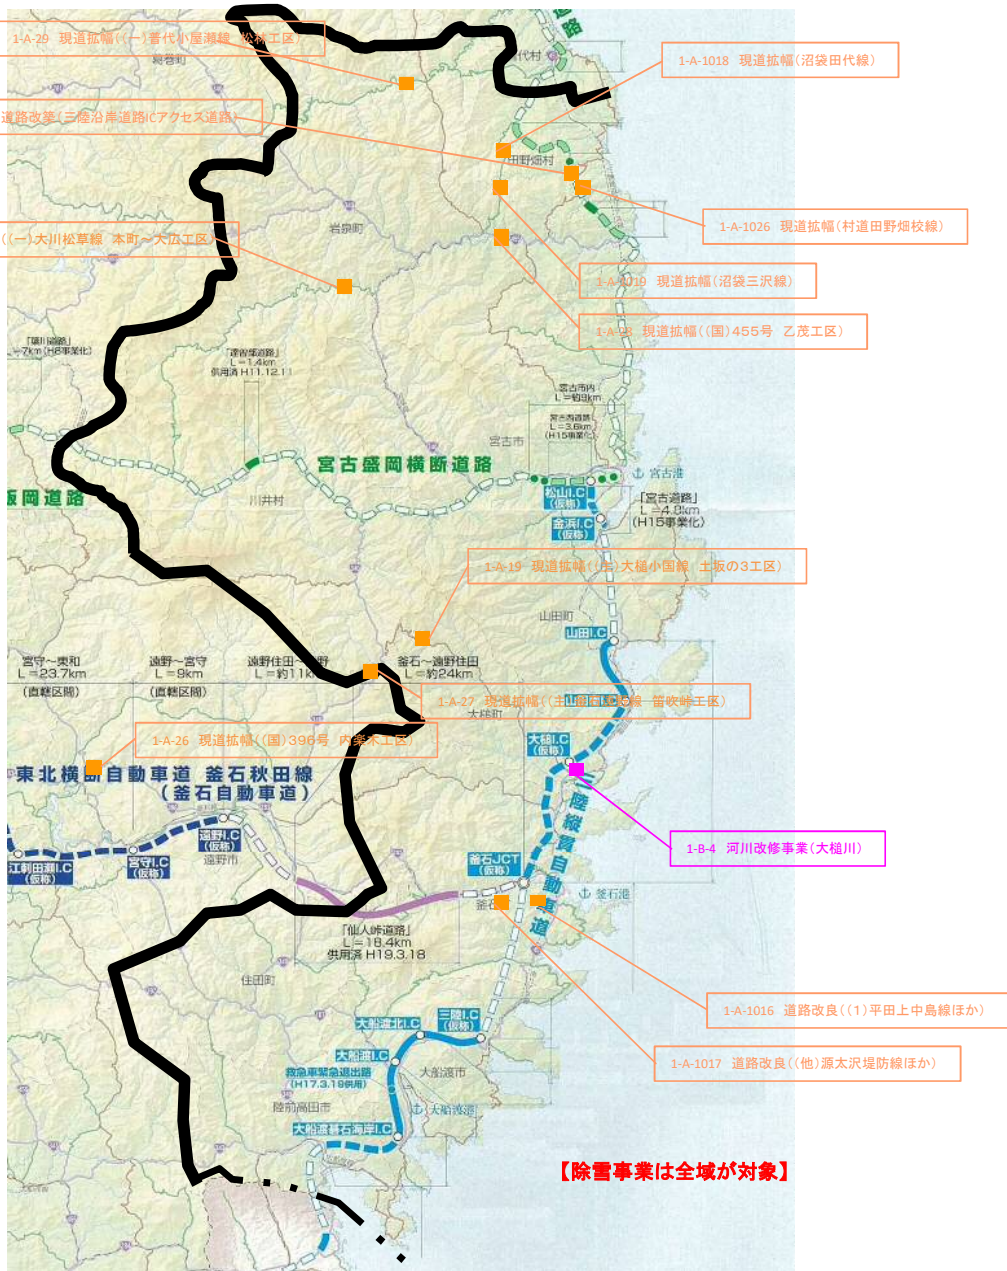

(参考図面) 社会資本整備総合交付金

計画の名称	1 いわたの産業や医療を支える社会資本の整備による活力ある県土づくりの推進	交付対象	岩手県、盛岡市、雫石市、紫波町、金ケ崎町、一関市、釜石市、宮古市、田野畑村、野田村、普代村、二戸市、軽米町
計画の期間	平成27年～平成31年		

(参考図面) 社会資本整備総合交付金

(参考図面) 社会資本整備総合交付金

計画の名称	1 いわたの産業や医療を支える社会資本の整備による活力ある県土づくりの推進	
計画の期間	平成27年～平成31年	交付対象 岩手県、盛岡市、雫石市、紫波町、金ヶ崎町、一関市、釜石市、宮古市、田野畑村、野田村、普代村、二戸市、軽米町

【除雪事業は全域が対象】

- 道路:道の駅
- 道路:改良
- 道路:雪害
- 道路:街路
- 効果促進・関連事業(B、C)

(参考図面) 社会資本整備総合交付金

計画の名称	1 いわたの産業や医療を支える社会資本の整備による活力ある県土づくりの推進	交付対象	岩手県、盛岡市、雫石市、紫波町、金ケ崎町、一関市、釜石市、宮古市、田野畑村、野田村、普代村、二戸市、軽米町
計画の期間	平成27年～平成31年		