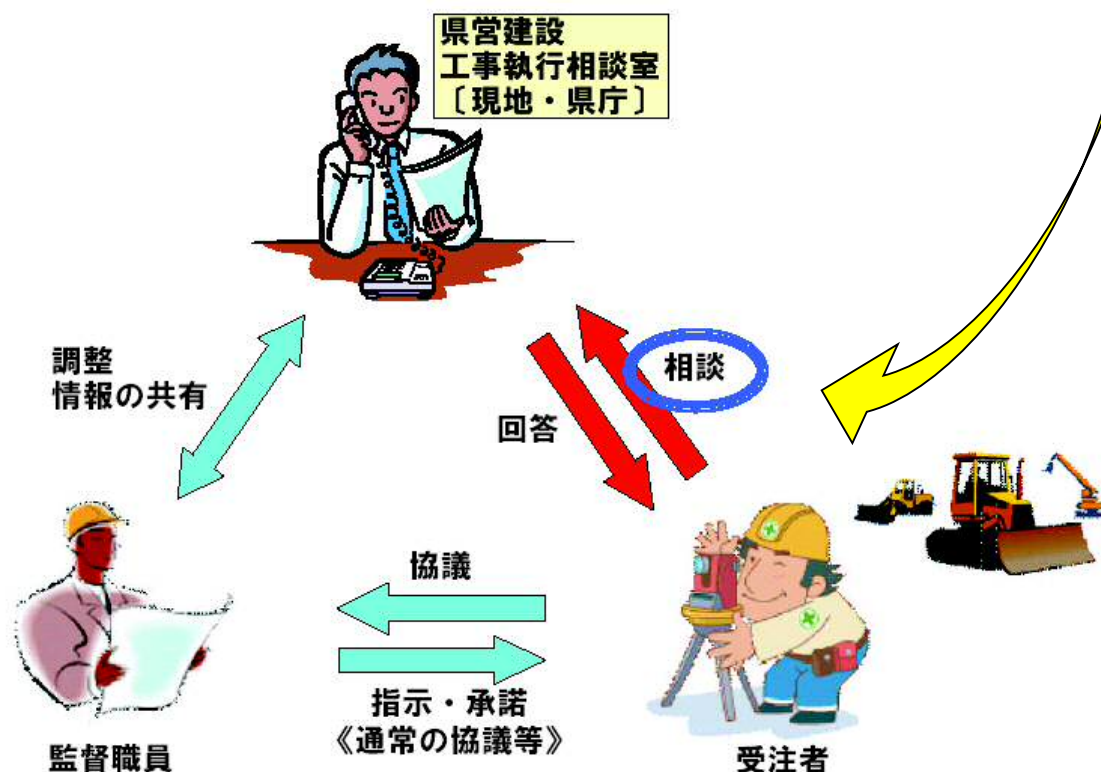

盛岡広域振興局土木部に

『県営建設工事執行相談室』を開設！

工事に関して、困ったときは  **即相談！**

『県営建設工事執行相談票』（別紙）をご活用ください。

相談室名	所属所名及び所属アドレス	室役職名	職名	電話
盛岡相談室	盛岡広域振興局土木部 BA0006@pref.iwate.jp	室長	土木部長	019-629-6625
		相談員	道路都市室長	019-629-6627
		相談員	流域治水室長	019-629-6648
		相談員	建築住宅室長	019-629-6653
		相談員	道路整備課長	019-629-6641
		相談員	道路環境課長	019-629-6628
		相談員	河川砂防課長	019-629-6648
		相談員	網取ダム管理事務所長	019-654-4055
		相談員	住宅課長	019-629-6652
県庁相談室	建設技術振興課 AG0002@pref.iwate.jp	室長	技術企画指導課長	019-629-5950
		相談員	技術企画指導担当	019-629-5950