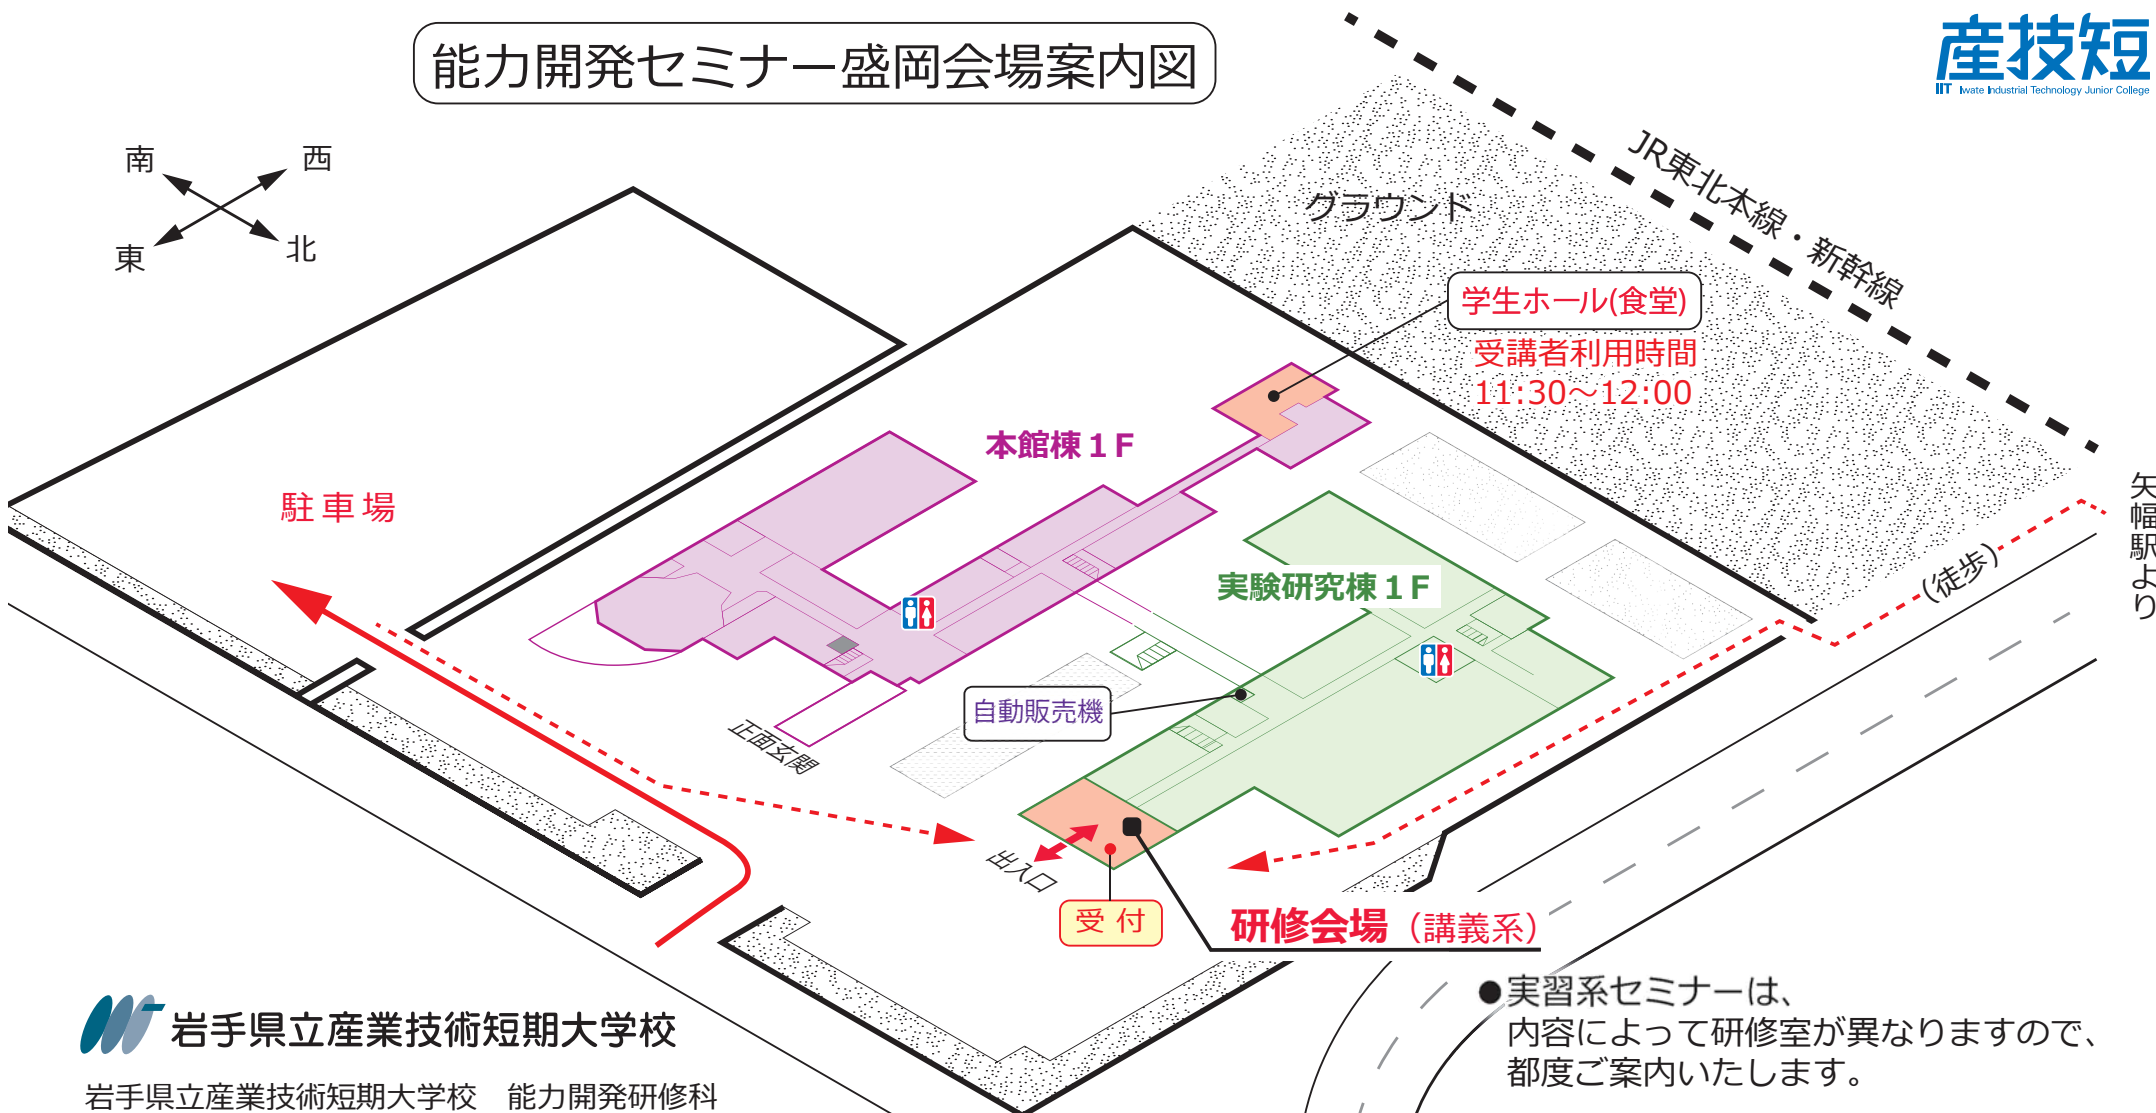

能力開発セミナー盛岡会場案内図

岩手県立産業技術短期大学校

岩手県立産業技術短期大学校 能力開発研修科
〒028-3615 岩手県紫波郡矢巾町南矢幅10-3-1
TEL : 019-697-9096

- 実習系セミナーは、内容によって研修室が異なりますので、都度ご案内いたします。
- 矢幅駅より徒歩でおいでの方は、コロナウイルス感染拡大防止の為、東側の出入口よりお入りください。

研修会場入口 AM8:40~

矢幅駅・盛岡方面