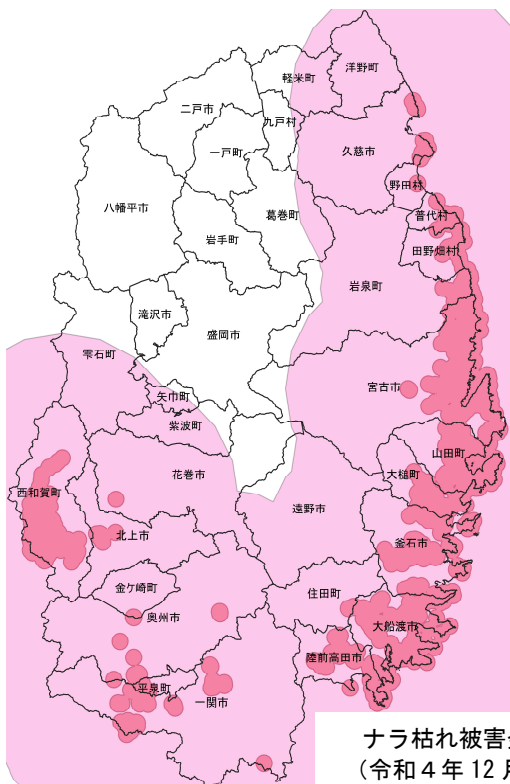

# ナラ林健全化事業

岩手県では、ナラ枯れ被害を受けにくい広葉樹林に若返りを図るため、ナラ類を含む広葉樹を伐採して利用する材について補助しています。

大切な森林資源をナラ枯れ被害から守るため、『いわて環境の森整備事業（ナラ林健全化）』をぜひ御利用ください。

<b>対象範囲</b>	被害地点から半径 30 km の範囲内のナラ類を含む広葉樹
<b>事業主体</b>	市町村、林業事業体等（森林整備事業請負契約等指名競争入札参加資格者名簿または岩手県意欲と能力のある林業経営体に登録されている事業体）
<b>補助額</b>	2,000 円/㎡を助成。（チップ材、用材等として利用する材積。ただし、被害地点から半径 2 km の範囲内においては、全てチップ材利用とする。）
<b>対象林齢</b>	6 齢級以上（26 年生以上）
<b>条件等</b>	<ul style="list-style-type: none"><li>・面積は 0.1ha 以上必要。</li><li>・5 年間の転用制限があります。</li><li>・被害木から半径 2 km 以内の範囲では、「ナラ枯れ被害材等の移動に関するガイドライン」を遵守してください。</li></ul>

ナラ枯れ被害発生状況  
(令和 4 年 12 月末現在)

## 《参考》県内のナラ枯れ被害状況

令和 2 年度は、金ヶ崎町、花巻市で初めての被害が確認されている。

令和 3 年度は、住田町、野田村で初めての被害が確認されている。

令和 4 年度は、令和 4 年 12 月末現在で新たな被害市町村は確認されていない。

【凡 例】	
	隣接地域 (被害木から半径 30 km 以内)
	被害地域 (被害木から半径 2km 以内)

被害状況は刻々と変化します！  
最新の被害状況を御確認ください！