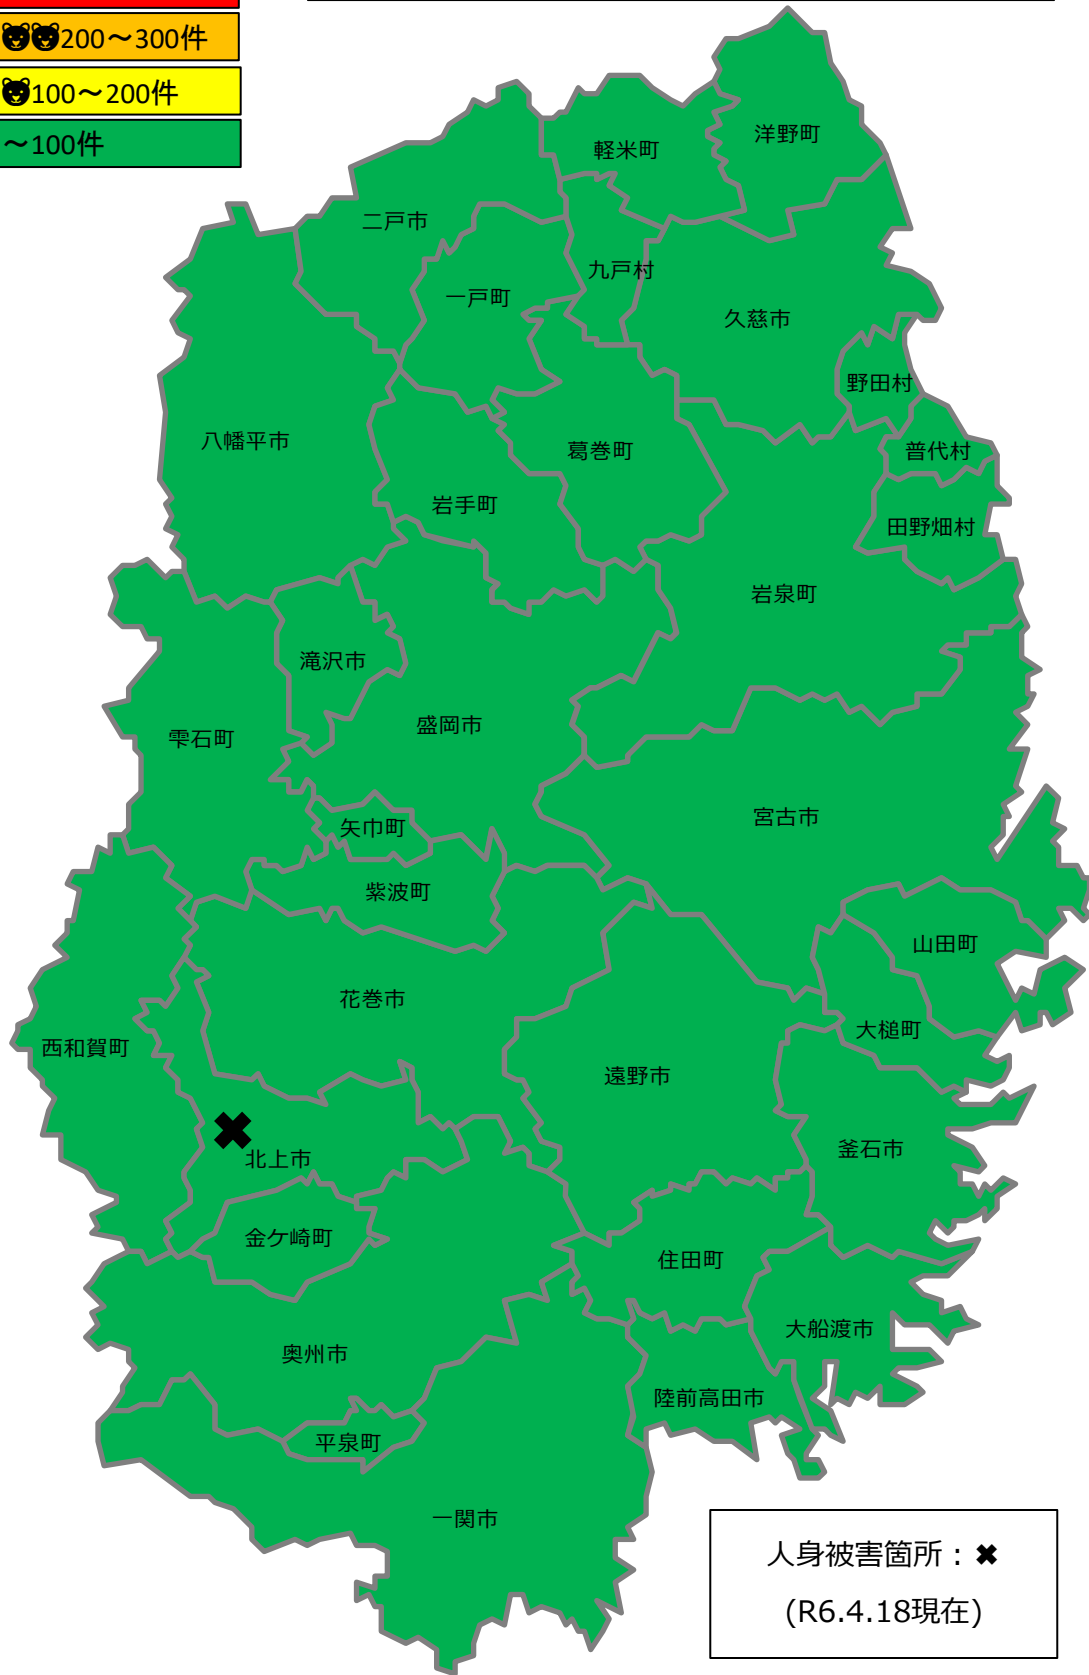

ツキノワグマ出没・人身被害状況

人身被害箇所：✕
(R6.4.18現在)