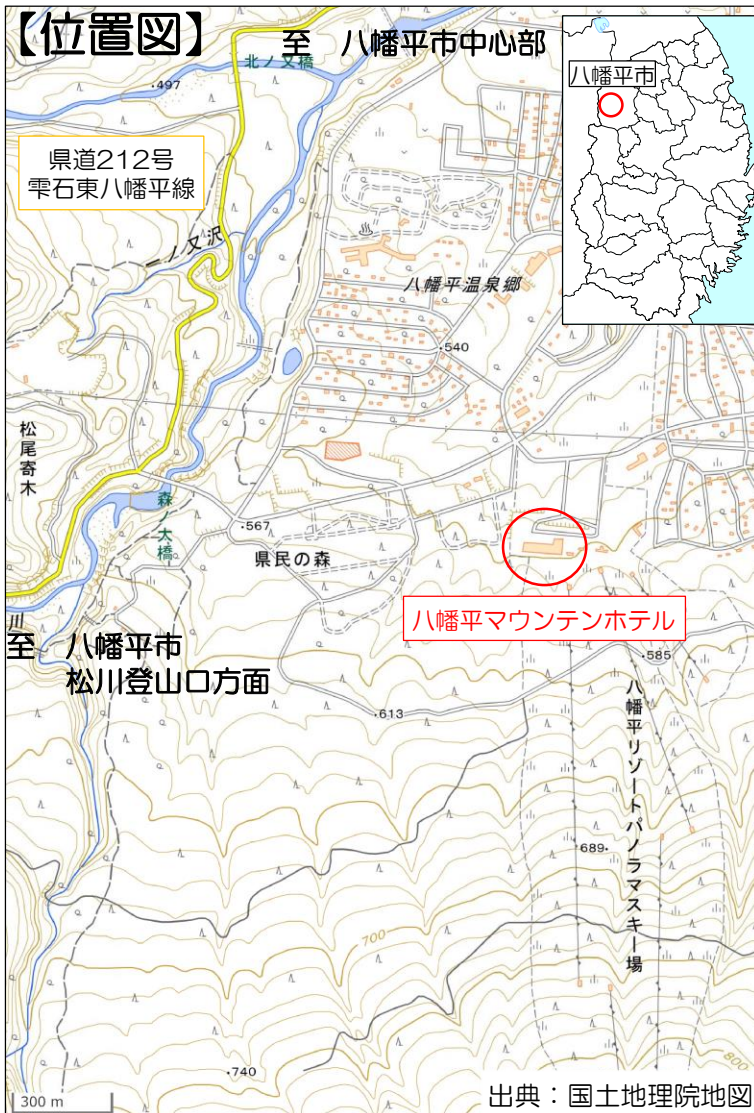

☆ いわてサイクル ステーション

【施設の概要】

登録番号 第4号
登録日 令和4年5月24日
施設名 **八幡平マウンテンホテル**
はちまんたいしまつおよびき
住所 八幡平市松尾寄木1-509-1
営業時間 (平日) 8:30~17:00
(休日) 8:30~17:00
定休日 不定休 (メンテナンスクローズあり)
お問合せ (電話) 0195-78-4111
(Mail) info@trs-h.com
周辺情報 八幡平、七滝、森の大橋、県民の森
施設から一言 景観・温泉・料理を泊まって満喫!

【施設全景】