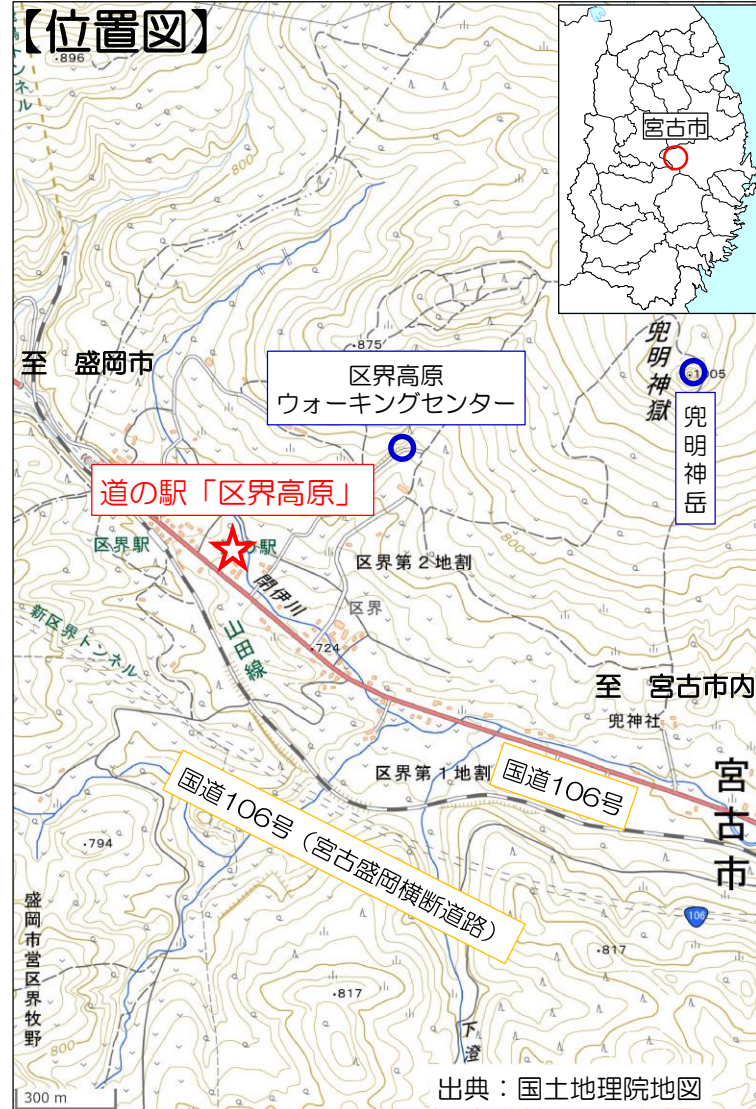

いわてサイクル ステーション

【施設の概要】

登録番号	第21号
登録日	令和4年8月30日
施設名	<u>道の駅「区界高原」</u> みやこし くざかい
住所	宮古市区界2-434-2
営業時間	(4~11月) 9:00~17:00 (12~3月) 9:00~16:30
定休日	無休
お問合せ	(電話) 0193-77-2266 (Mail) ko-gen@eins.rnac.ne.jp
周辺情報	兜明神岳、区界高原ウォーキングセンター
施設から一言	しそりんごソフトがおすすめ!

【位置図】

【施設全景】

【サイクルラック】