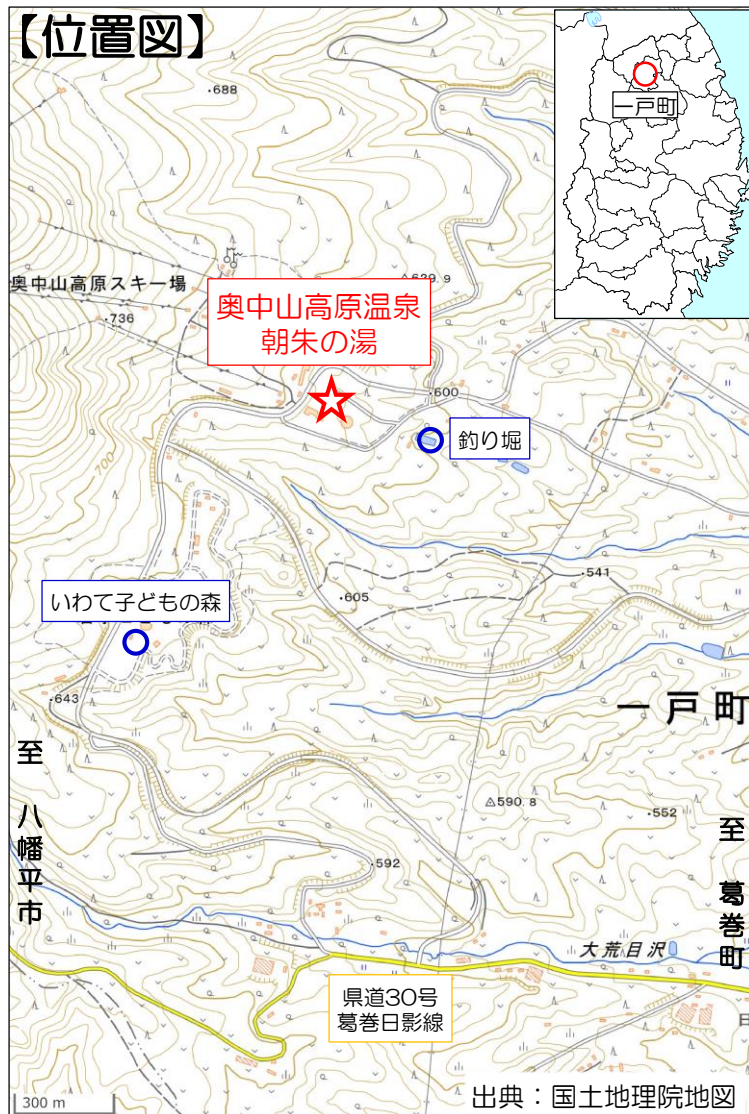

いわてサイクル ステーション

【施設の概要】

登録番号 第27号
登録日 令和4年10月19日
施設名 奥中山高原温泉 あさあけ 朝朱の湯
いちのへまち おくなかやま にしたこ
住所 一戸町奥中山字西田子662番地1
営業時間 (平日) 10:00~21:00
(休日) 10:00~21:00
定休日 無休
お問合せ (電話) 0195-35-3131
(Mail) info@okunakayamakogen.jp
周辺情報 いわて子どもの森、釣り堀、高森高原
施設から一言 ヒルクライムトレーニングにどうぞ！

【位置図】

【施設全景】

【サイクルラック】