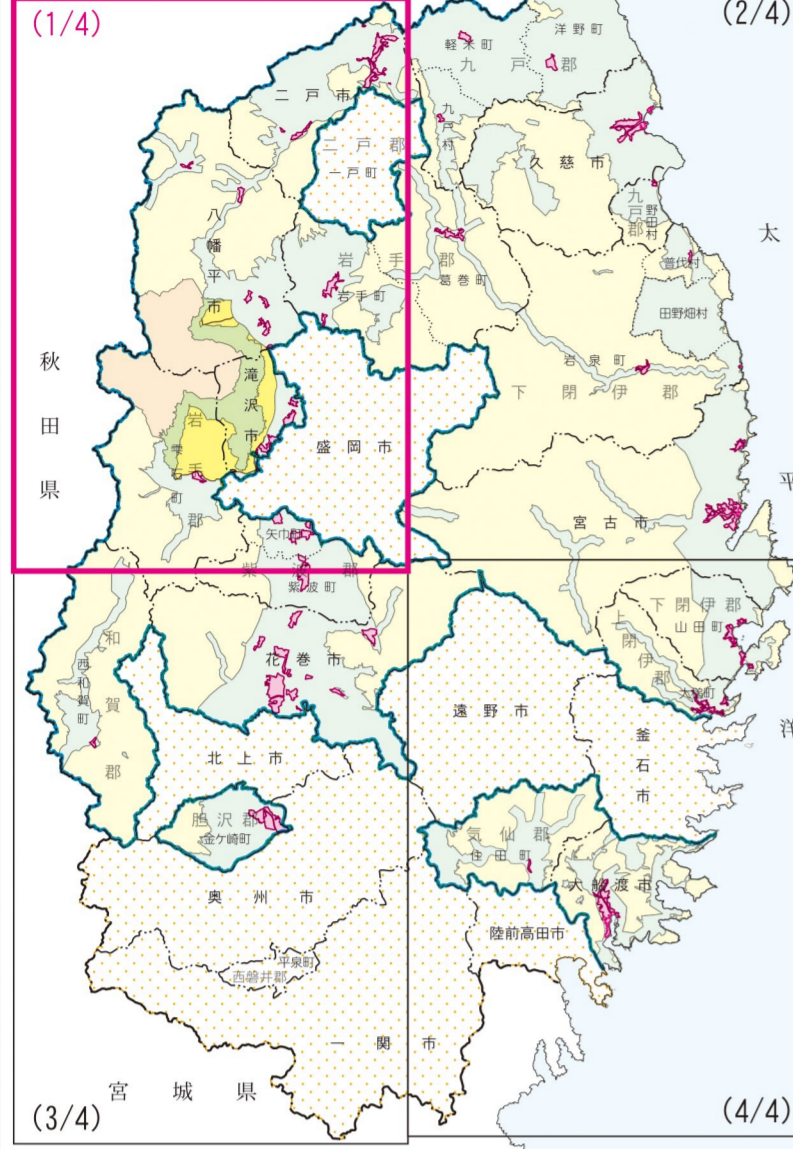

岩手県景観計画区域 及び 岩手県屋外広告物規制区域図 (1)

岩手県景観計画区域

(盛岡市・北上市・遠野市・一関市・陸前高田市・釜石市・奥州市・平泉町、一戸町を除く)

岩手県屋外広告物規制区域

(盛岡市・陸前高田市・平泉町を除く)

| 凡 例 | |
|-------------|---|
| 景 観 計 画 区 域 | |
| | 岩手県景観計画区域 (盛岡市・北上市・遠野市・一関市・陸前高田市・釜石市・奥州市・平泉町、一戸町を除く) |
| | 自然景観地区 |
| | 農山漁村景観地区 |
| | 市街地景観地区 |
| | 山岳景観保全地区 |
| | 山麓景観形成地区 |
| | 田園景観形成地区 |
| | 沿道景観形成地区 (沿道両側30m) |
| | 景観行政団体市町 (盛岡市・北上市・遠野市・一関市・陸前高田市・釜石市・奥州市・平泉町、一戸町) |

| 凡 例 | |
|--------------------------------|-------------------------------------|
| 屋 外 広 告 物 規 制 区 域 | |
| 岩手県屋外広告物規制区域(盛岡市・陸前高田市・平泉町を除く) | |
| | 自然景観地区 |
| | 農山漁村景観地区 |
| | 市街地景観地区 |
| | 東北新幹線(沿線両側500m) |
| | 高速自動車国道等(沿道両側500m) (供用) (未供用) |
| | 屋外広告物規制市町区域(盛岡市・陸前高田市・平泉町) |

| 凡 例 | |
|-----|----------|
| | 高速自動車国道等 |
| | 計画線(道路) |
| | トンネル |
| | 一般県道 |
| | 主要地方道 |
| | 一般国道 |
| | 鉄道(その他) |
| | 鉄道(JR) |
| | 東北新幹線 |
| | 市町村界 |
| | 県界 |