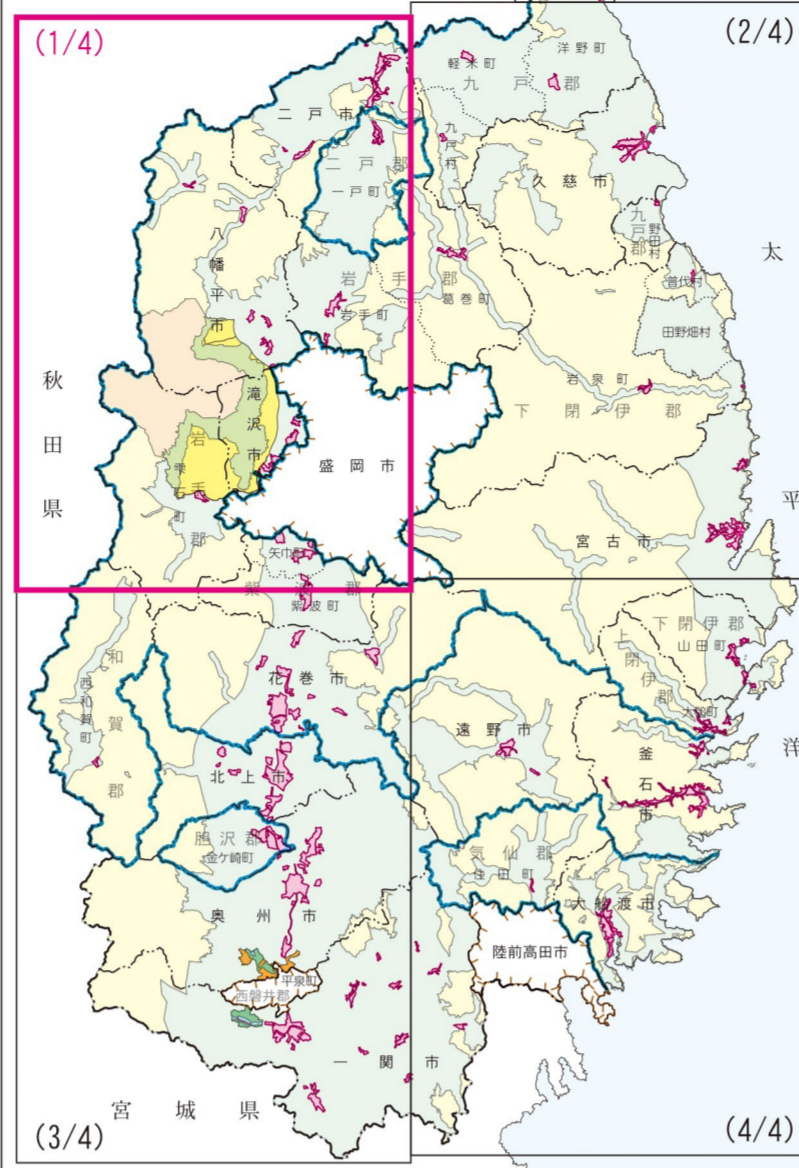

岩手県景観計画区域 及び 岩手県屋外広告物規制区域図 (1)

岩手県景観計画区域

(盛岡市・北上市・遠野市・一関市・陸前高田市・釜石市・奥州市・平泉町、一戸町を除く)

岩手県屋外広告物規制区域

(盛岡市・陸前高田市・平泉町を除く)

| 凡 例 | |
|-------------|---|
| 景 観 計 画 区 域 | |
| | 岩手県景観計画区域 (盛岡市・北上市・遠野市・一関市・陸前高田市・釜石市・奥州市・平泉町、一戸町を除く) |
| | 自然景観地区 |
| | 農山漁村景観地区 |
| | 市街地景観地区 |
| | 山岳景観保全地区 |
| | 山麓景観形成地区 |
| | 田園景観形成地区 |
| | 沿道景観形成地区 (沿道両側30m) |
| | 景観行政団体市町 (盛岡市・北上市・遠野市・一関市・陸前高田市・釜石市・奥州市・平泉町、一戸町) |

| 凡 例 | |
|--------------------------------|-------------------------------------|
| 屋 外 広 告 物 規 制 区 域 | |
| 岩手県屋外広告物規制区域(盛岡市・陸前高田市・平泉町を除く) | |
| | 自然景観地区 |
| | 農山漁村景観地区 |
| | 市街地景観地区 |
| | 東北新幹線(沿線両側500m) |
| | 高速自動車国道等(沿道両側500m) (供用) (未供用) |
| | 屋外広告物規制市町区域(盛岡市・陸前高田市・平泉町) |

| 凡 例 | |
|-----|----------|
| | 高速自動車国道等 |
| | 計画線(道路) |
| | トンネル |
| | 一般県道 |
| | 主要地方道 |
| | 一般国道 |
| | 鉄道(その他) |
| | 鉄道(JR) |
| | 東北新幹線 |
| | 市町村界 |
| | 県界 |