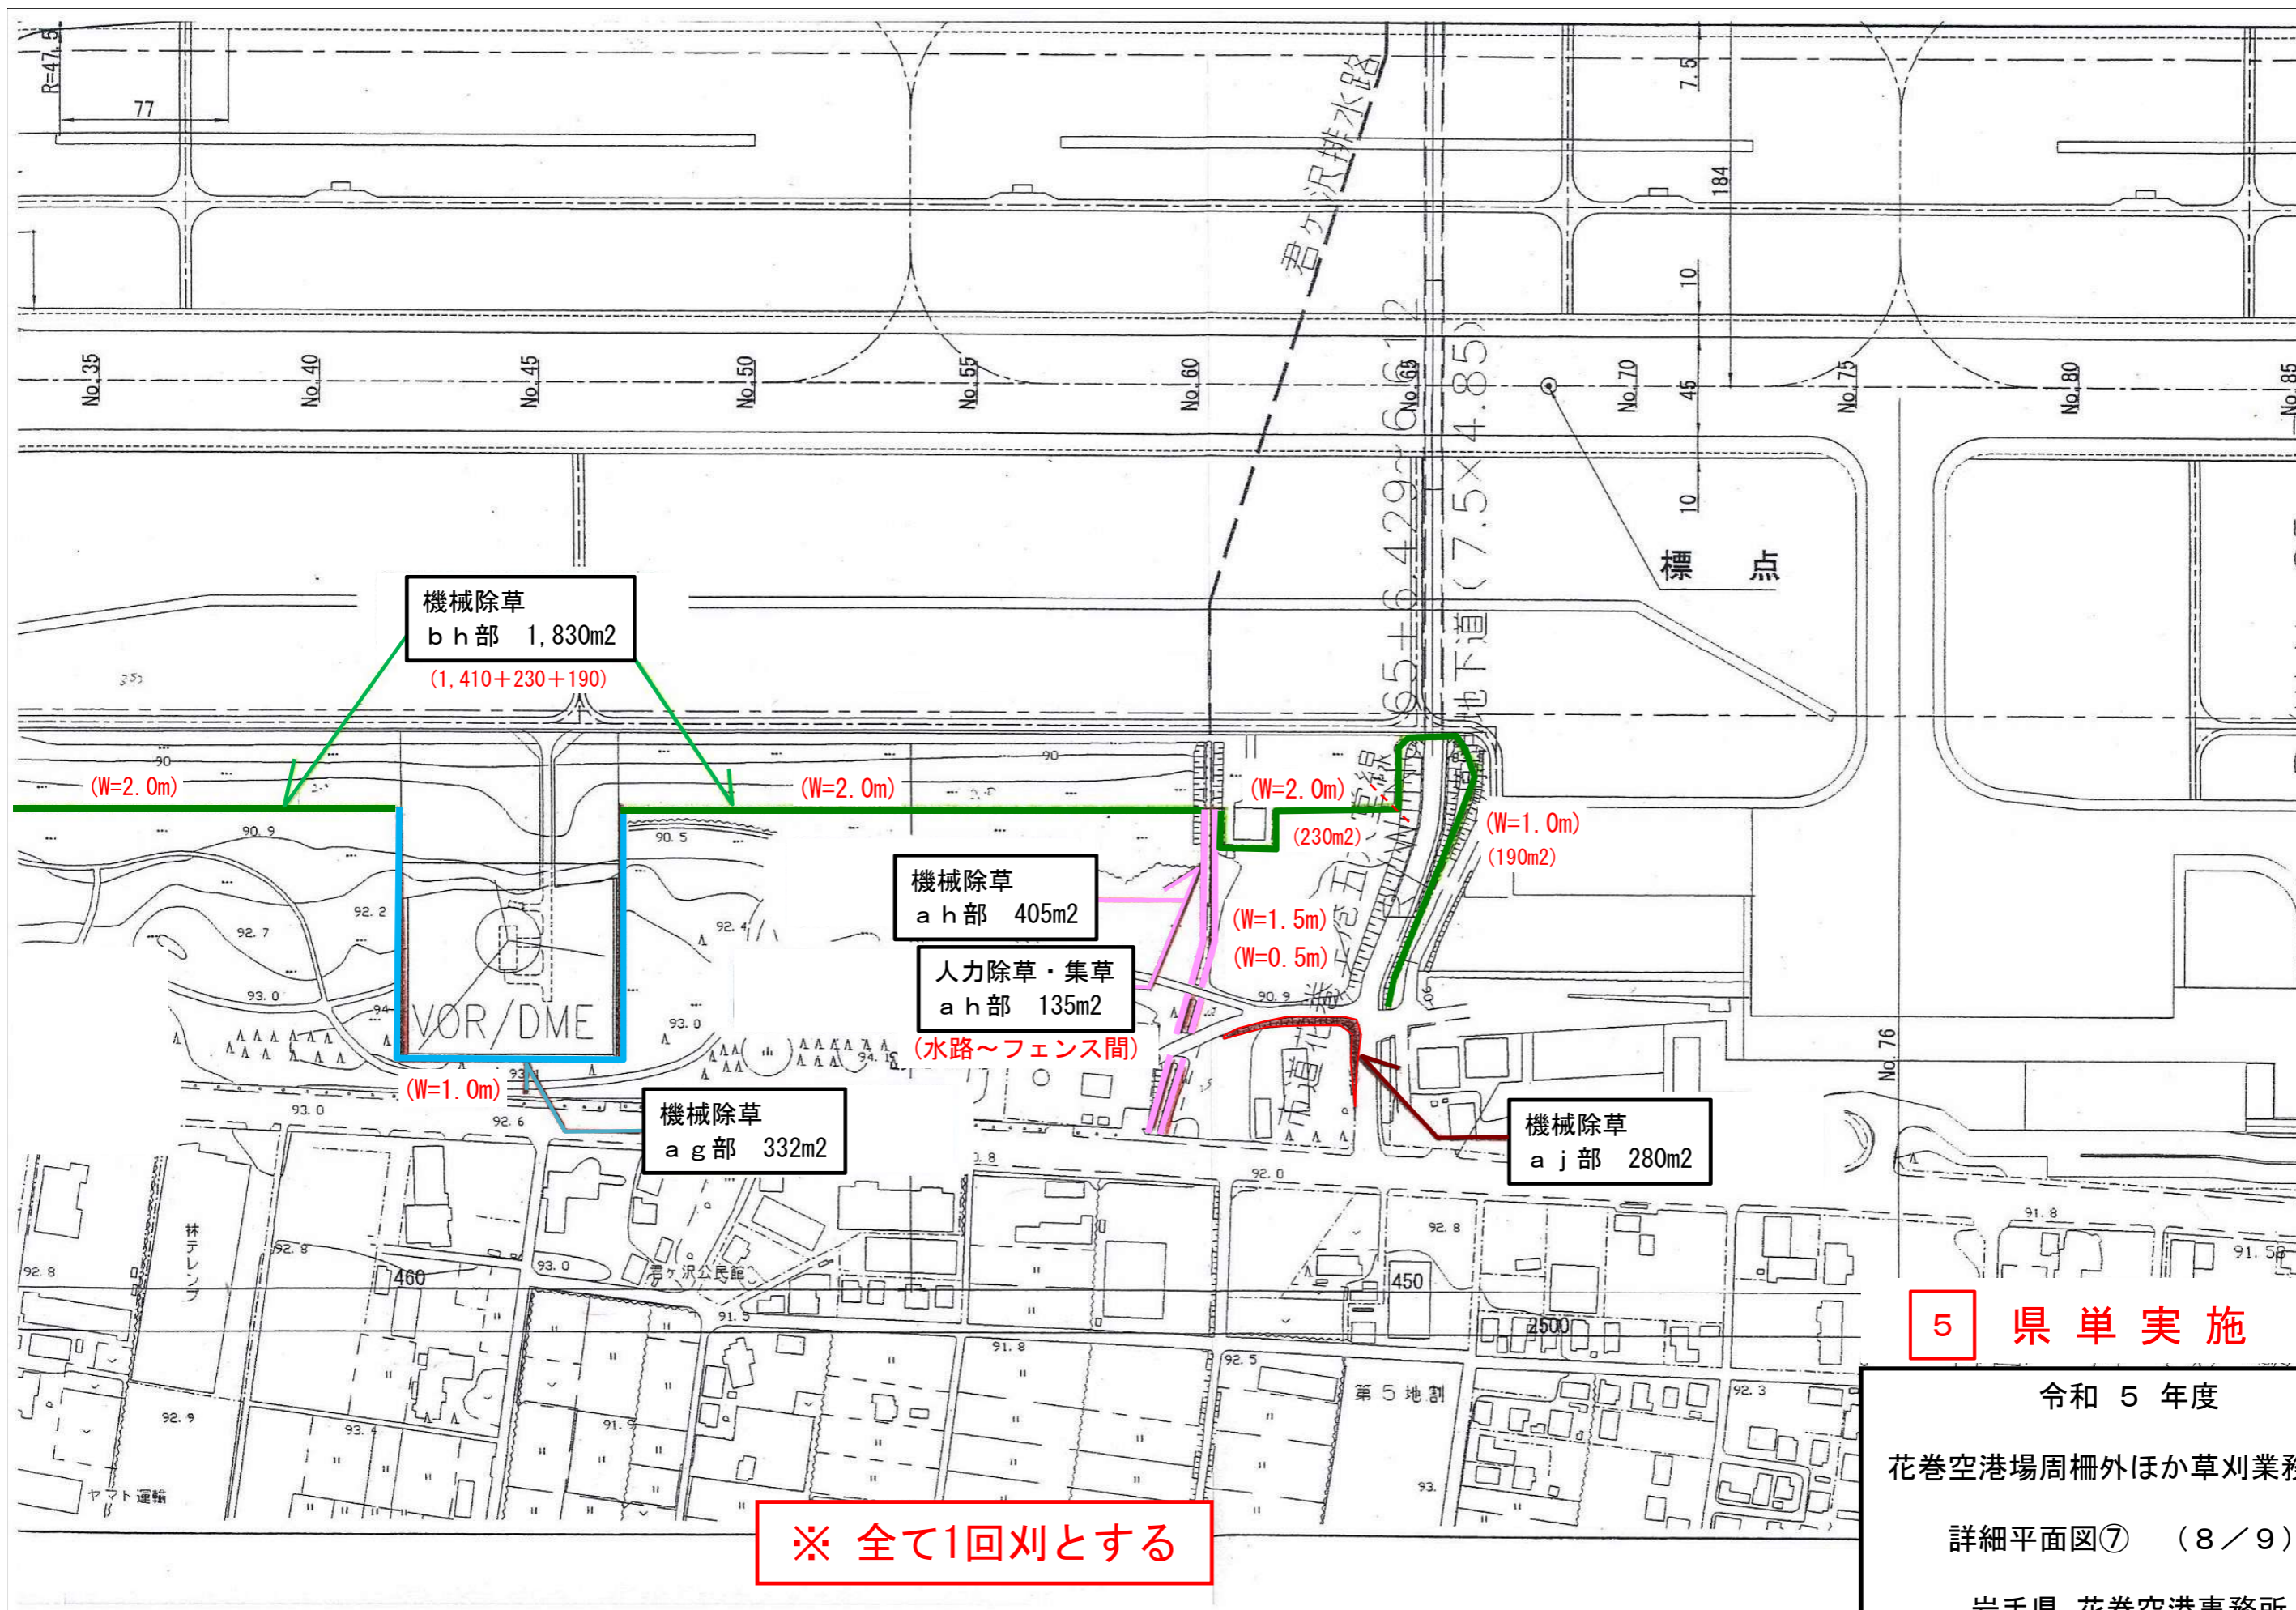

5 県単実施

令和 5 年度
花巻空港場周柵外ほか草刈業務委託
詳細平面図⑦ (8/9)
岩手県 花巻空港事務所

※ 全て1回刈とする