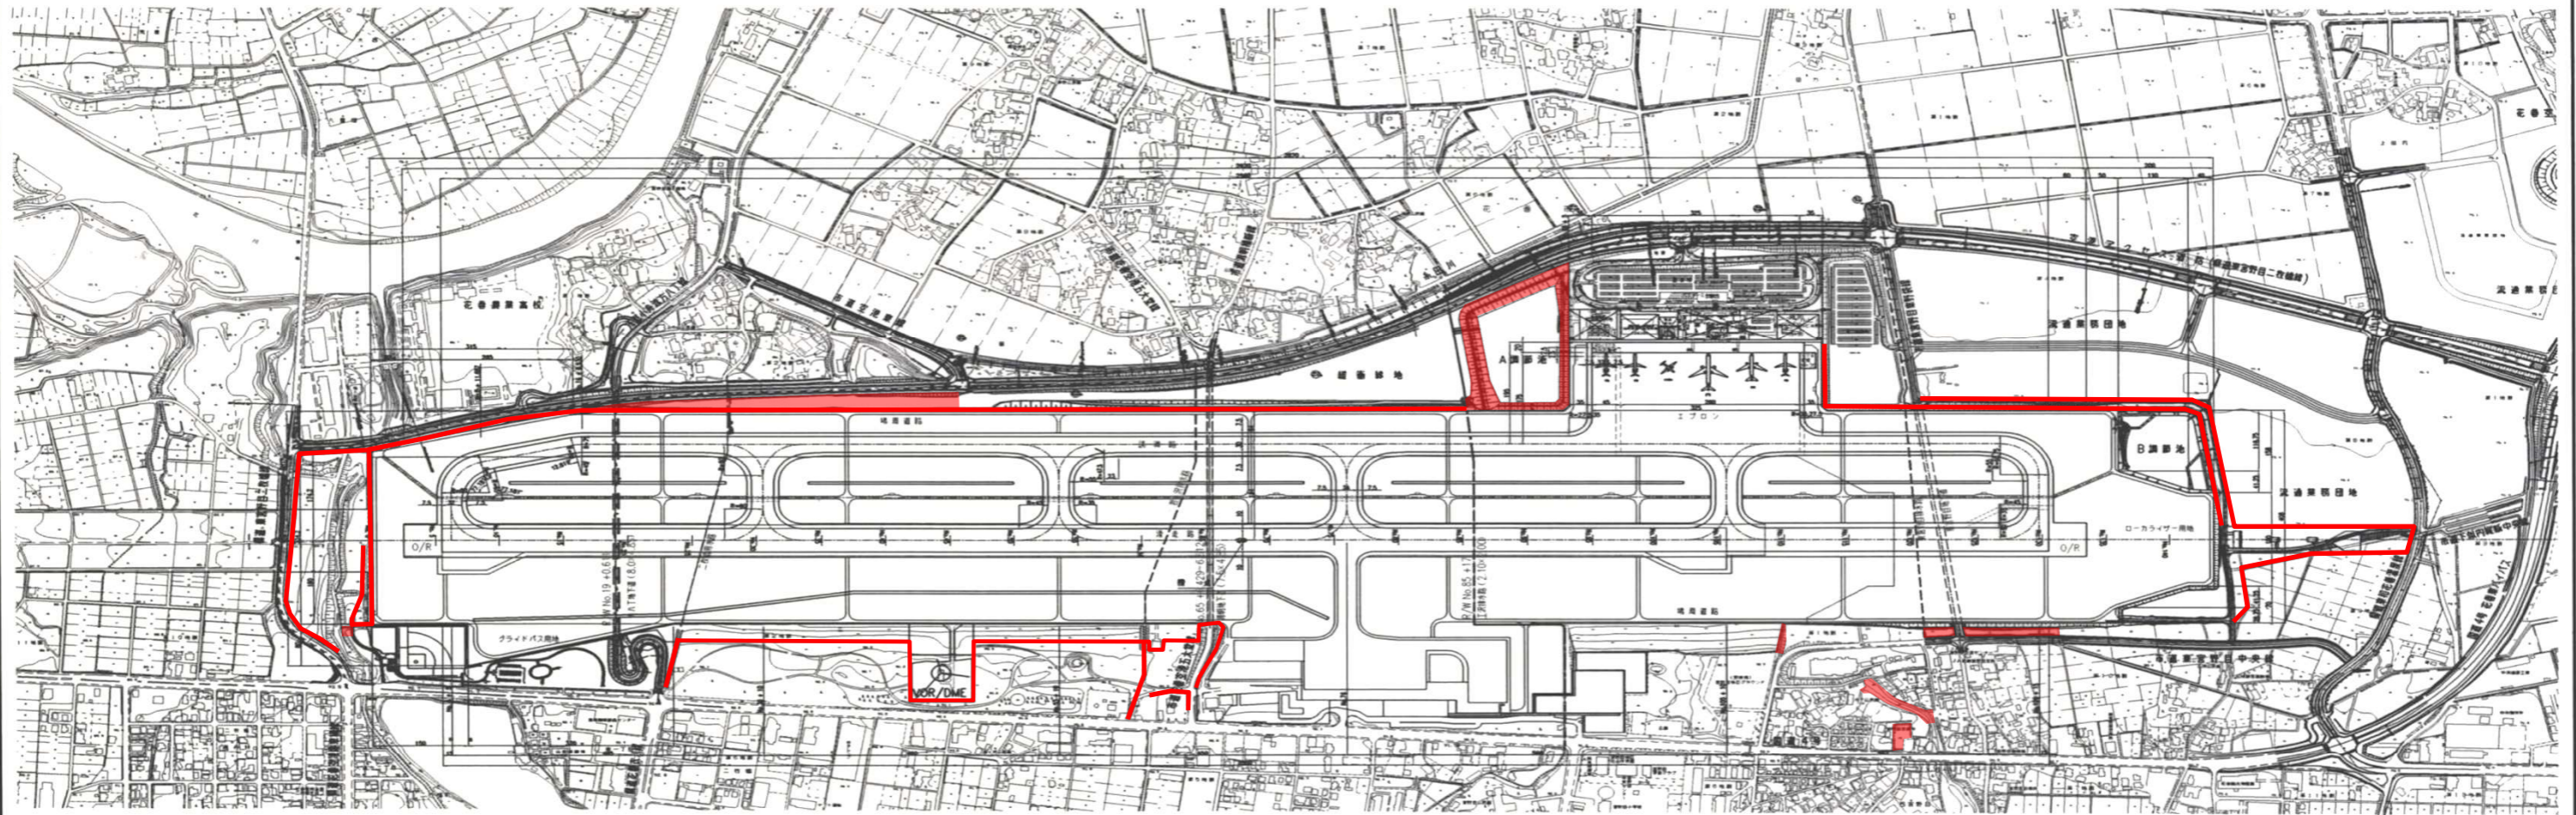

# 草刈箇所全体平面図

## 5 県単実施

令和 5 年度  
花巻空港場周柵外ほか草刈業務委託  
図面番号 (1 / 9)  
岩手県 花巻空港事務所

※ 全て1回刈とする

5 県単実施  
 令和5年度  
 花巻空港場周柵外ほか草刈業務委託  
 詳細平面図② (3/9)  
 岩手県 花巻空港事務所

機械除草  
b b部 17,406m<sup>2</sup>

機械除草  
a z部 486m<sup>2</sup>

機械除草  
b g部 133m<sup>2</sup>