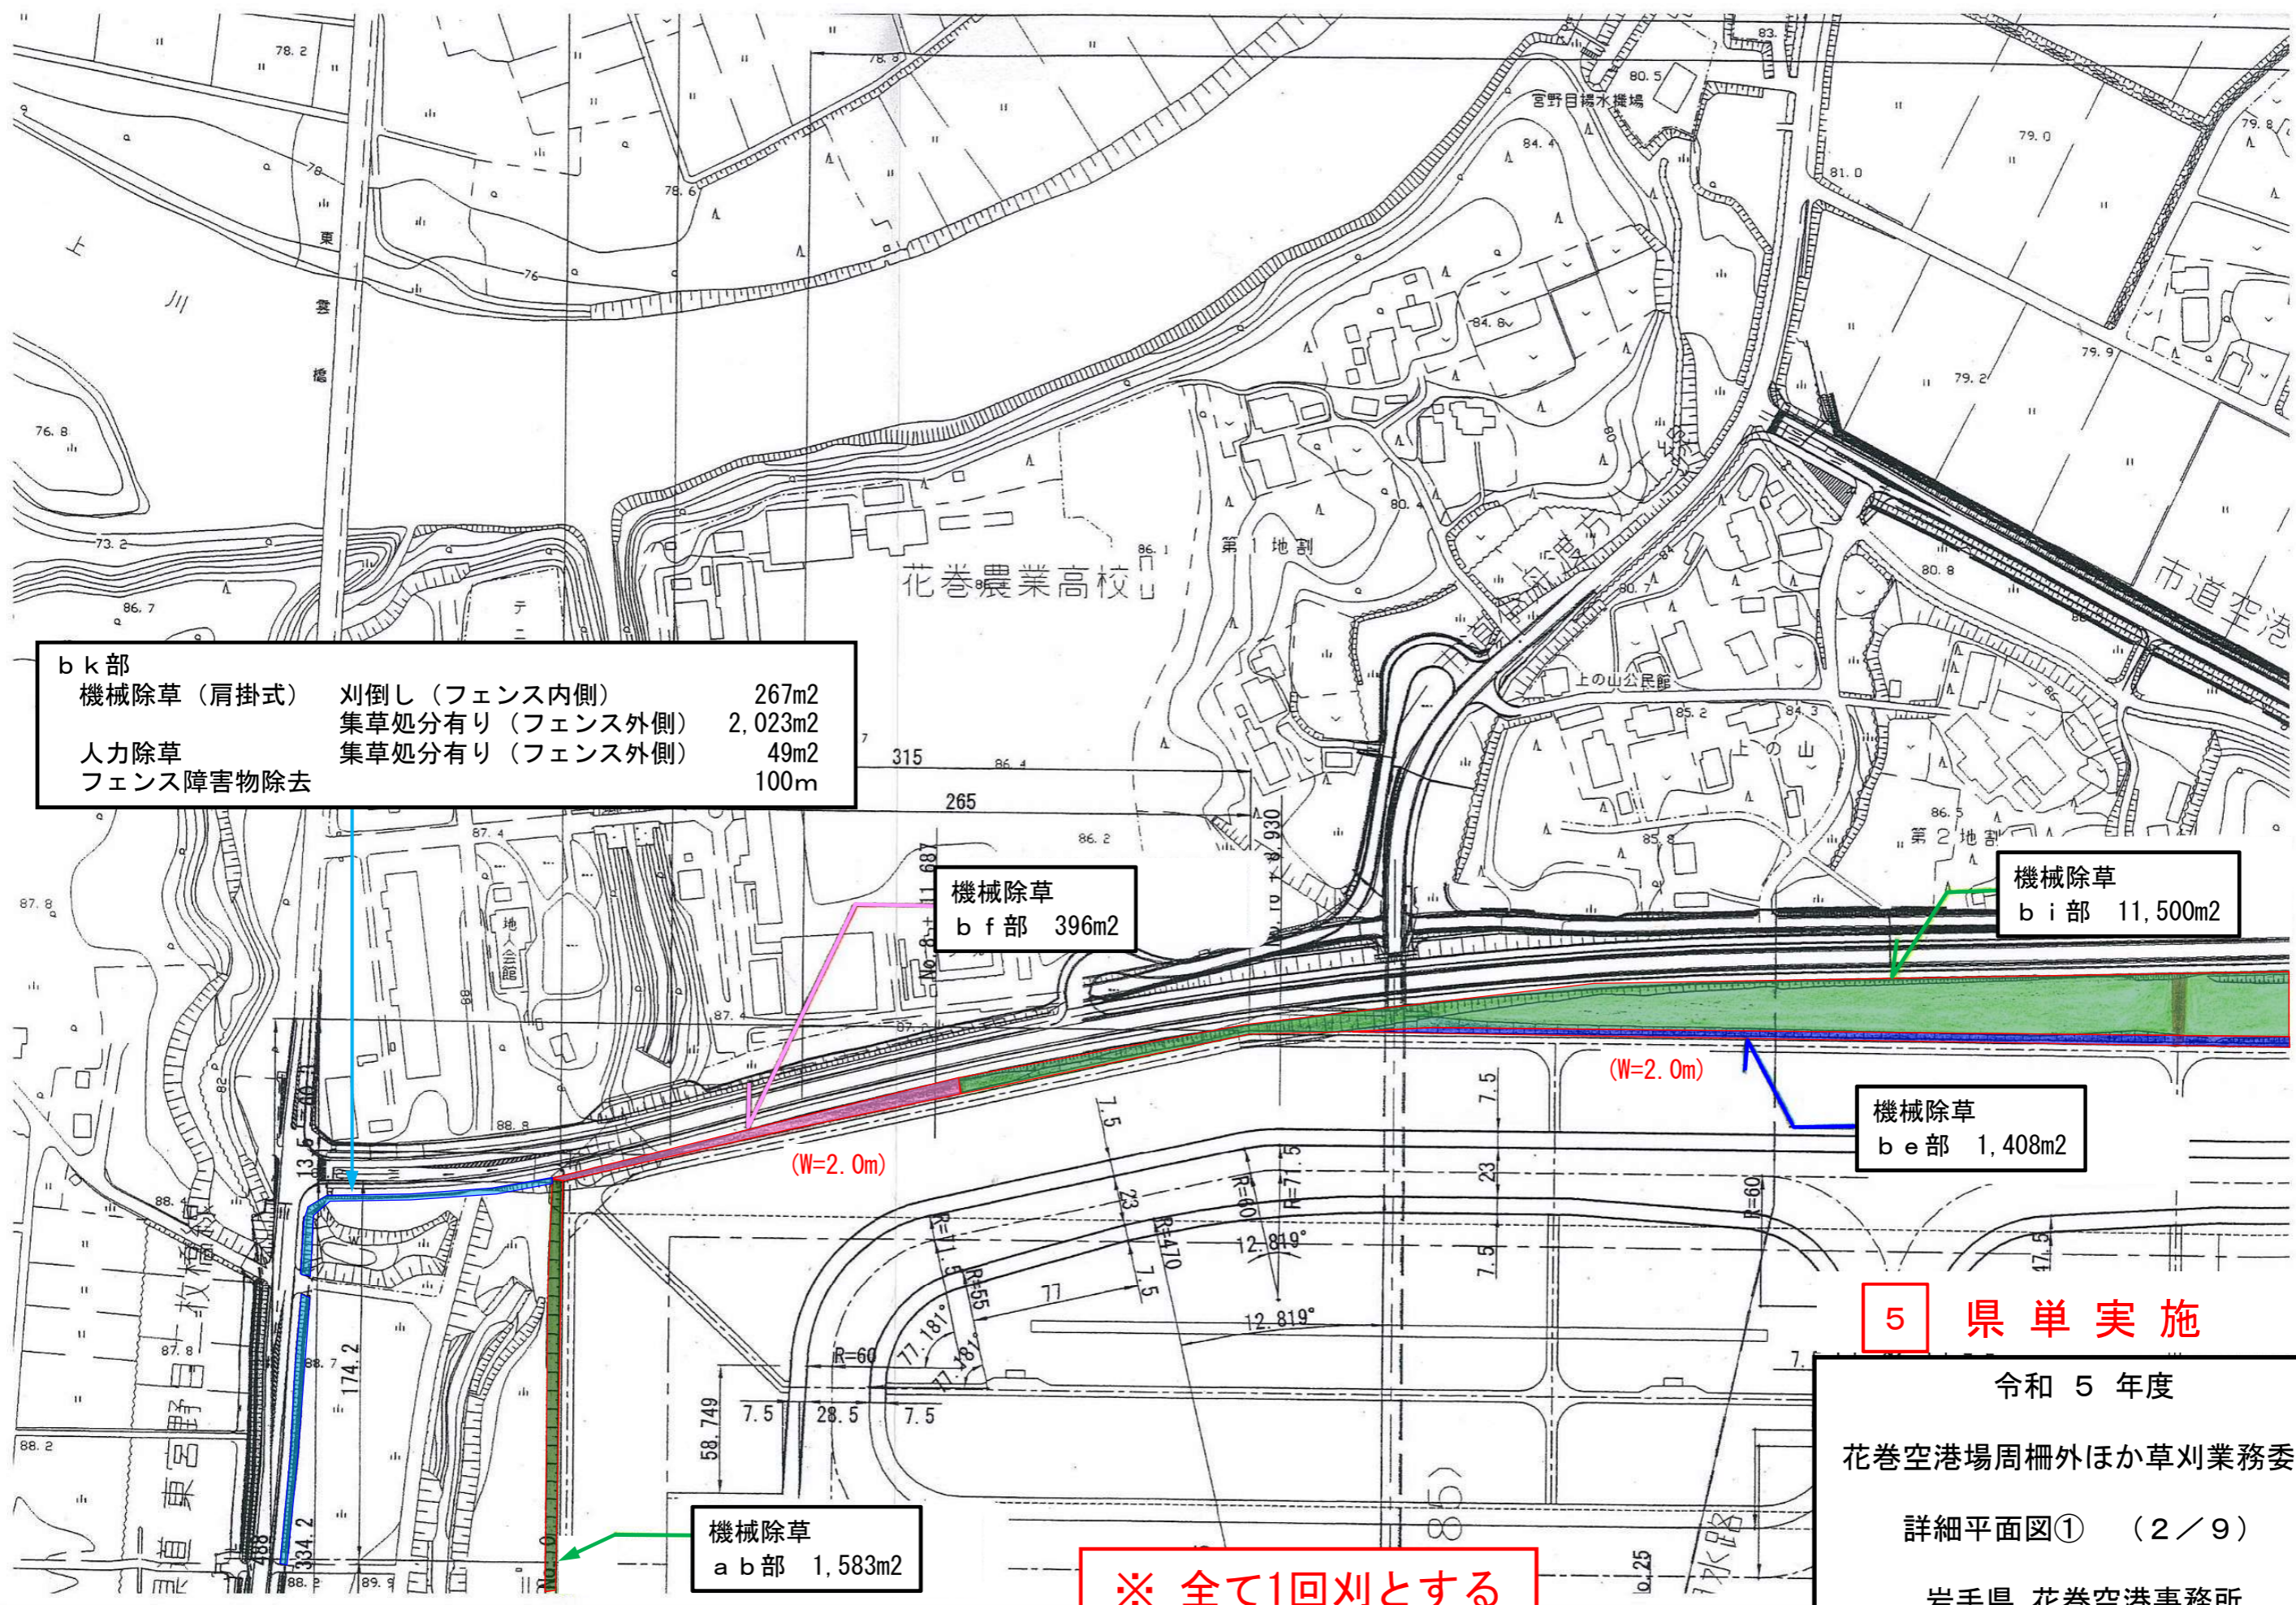

# 草刈箇所全体平面図

## 5 県単実施

令和 5 年度  
花巻空港場周柵外ほか草刈業務委託  
図面番号 (1 / 9)  
岩手県 花巻空港事務所

※ 全て1回刈とする

5 県単実施  
 令和5年度  
 花巻空港場周柵外ほか草刈業務委託  
 詳細平面図② (3/9)  
 岩手県 花巻空港事務所

機械除草  
b b部 17,406m<sup>2</sup>

機械除草  
a z部 486m<sup>2</sup>

機械除草  
b g部 133m<sup>2</sup>