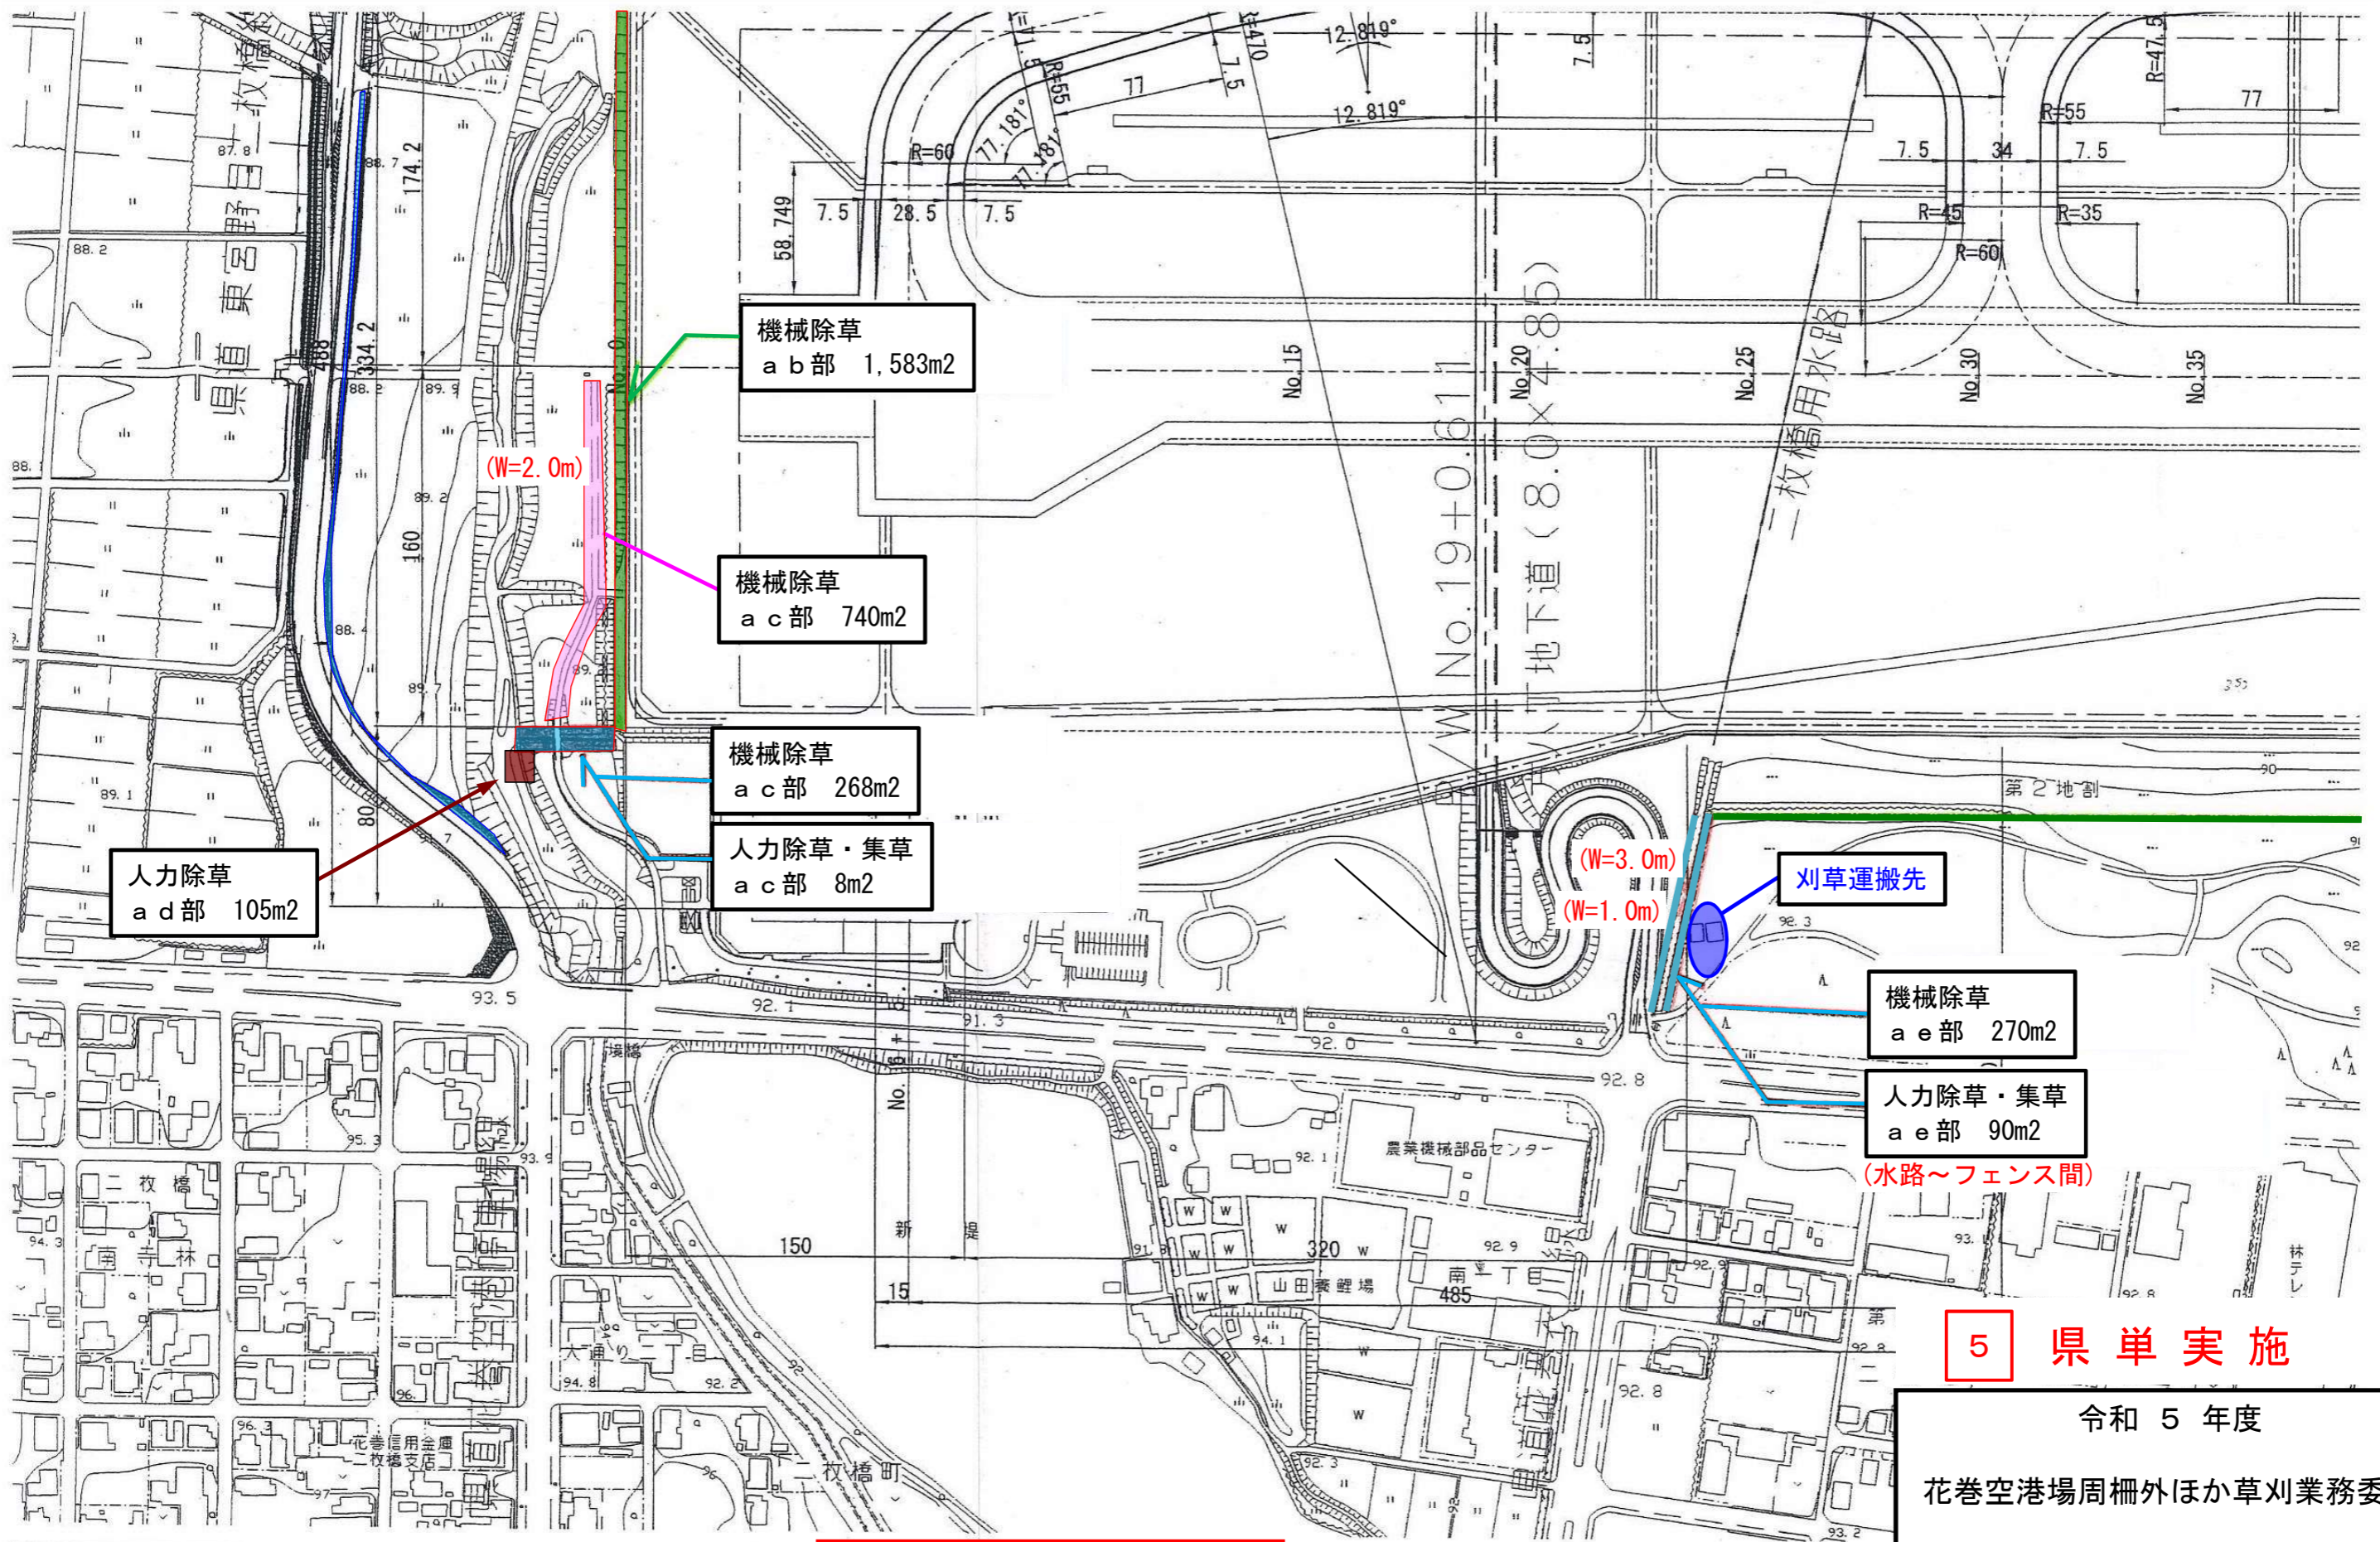

**※ 全て1回刈とする**

※ b l部を除き1回刈とする

5 県単実施

令和 5 年度  
 花巻空港場周柵外ほか草刈業務委託  
 詳細平面図⑥ (7/9)  
 岩手県 花巻空港事務所

**5 県単実施**

令和 5 年度  
 花巻空港場周柵外ほか草刈業務委託  
 詳細平面図⑦ (8/9)  
 岩手県 花巻空港事務所

**※ 全て1回刈とする**

※ 全て1回刈とする