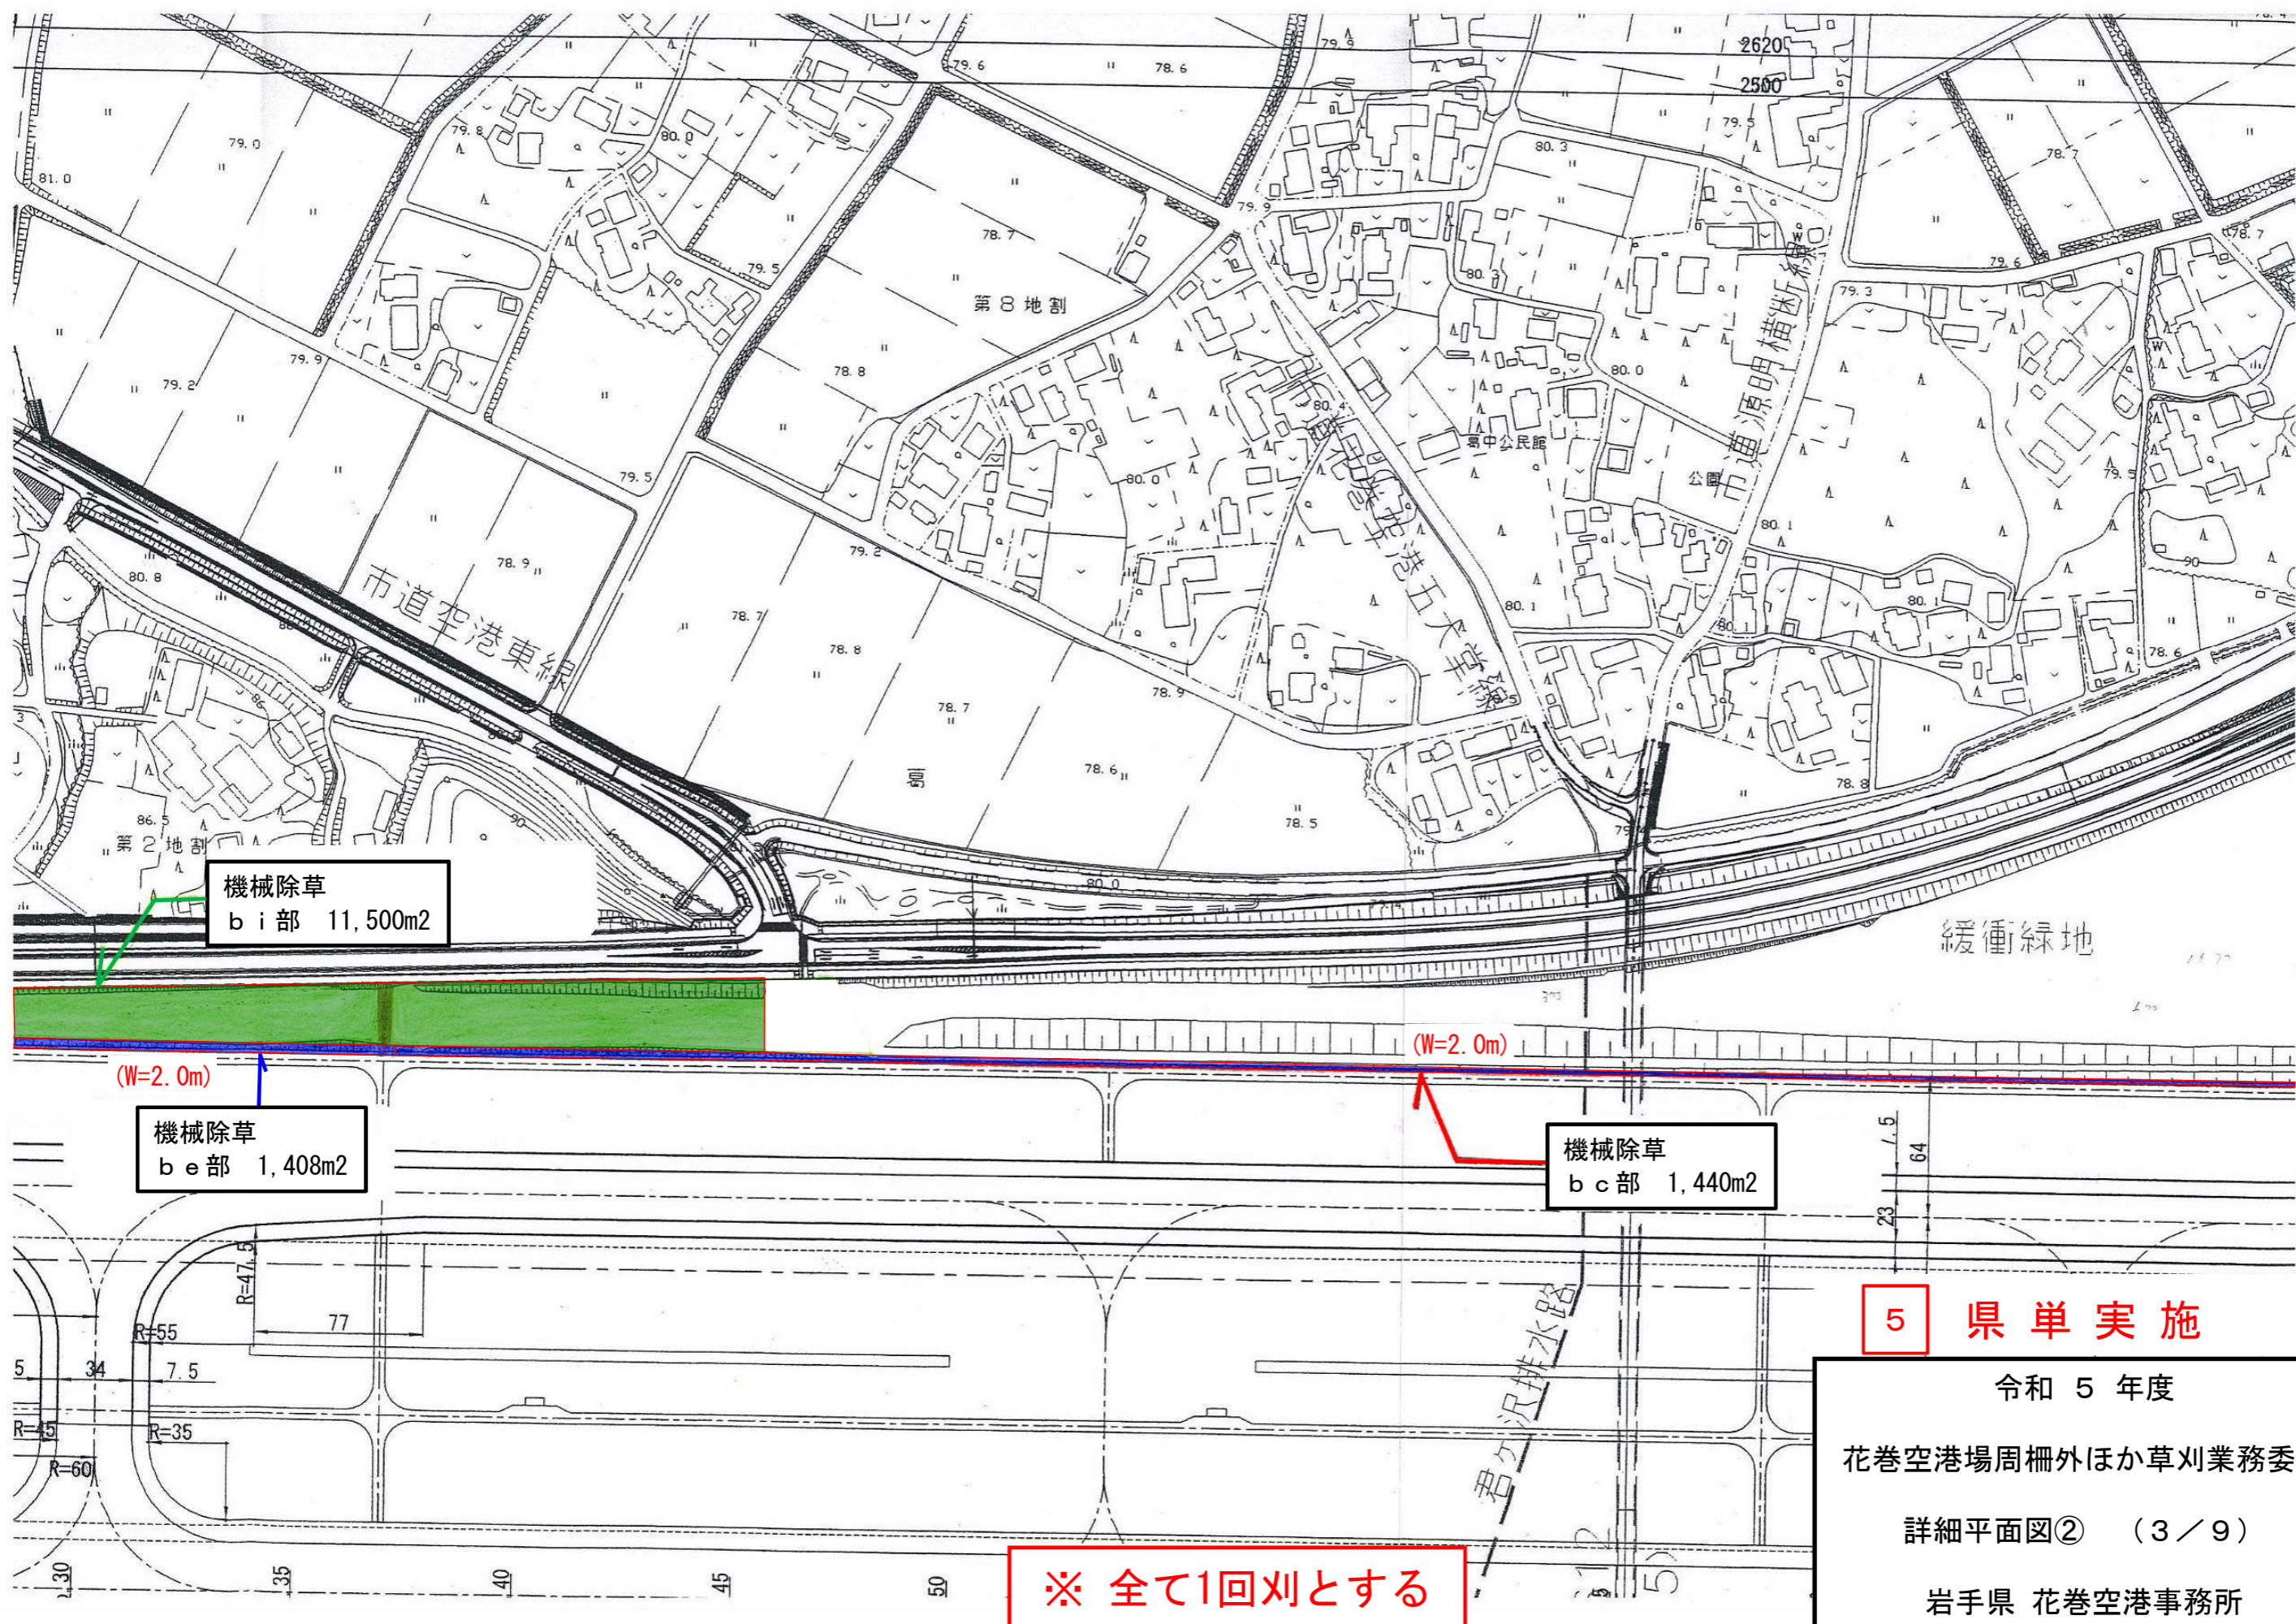

# 草刈箇所全体平面図

## 5 県単実施

令和 5 年度  
花巻空港場周柵外ほか草刈業務委託  
図面番号 (1 / 9)  
岩手県 花巻空港事務所

※ 全て1回刈とする

5 県単実施  
 令和5年度  
 花巻空港場周柵外ほか草刈業務委託  
 詳細平面図② (3/9)  
 岩手県 花巻空港事務所

機械除草  
b b部 17,406m<sup>2</sup>

機械除草  
a z部 486m<sup>2</sup>

機械除草  
b g部 133m<sup>2</sup>