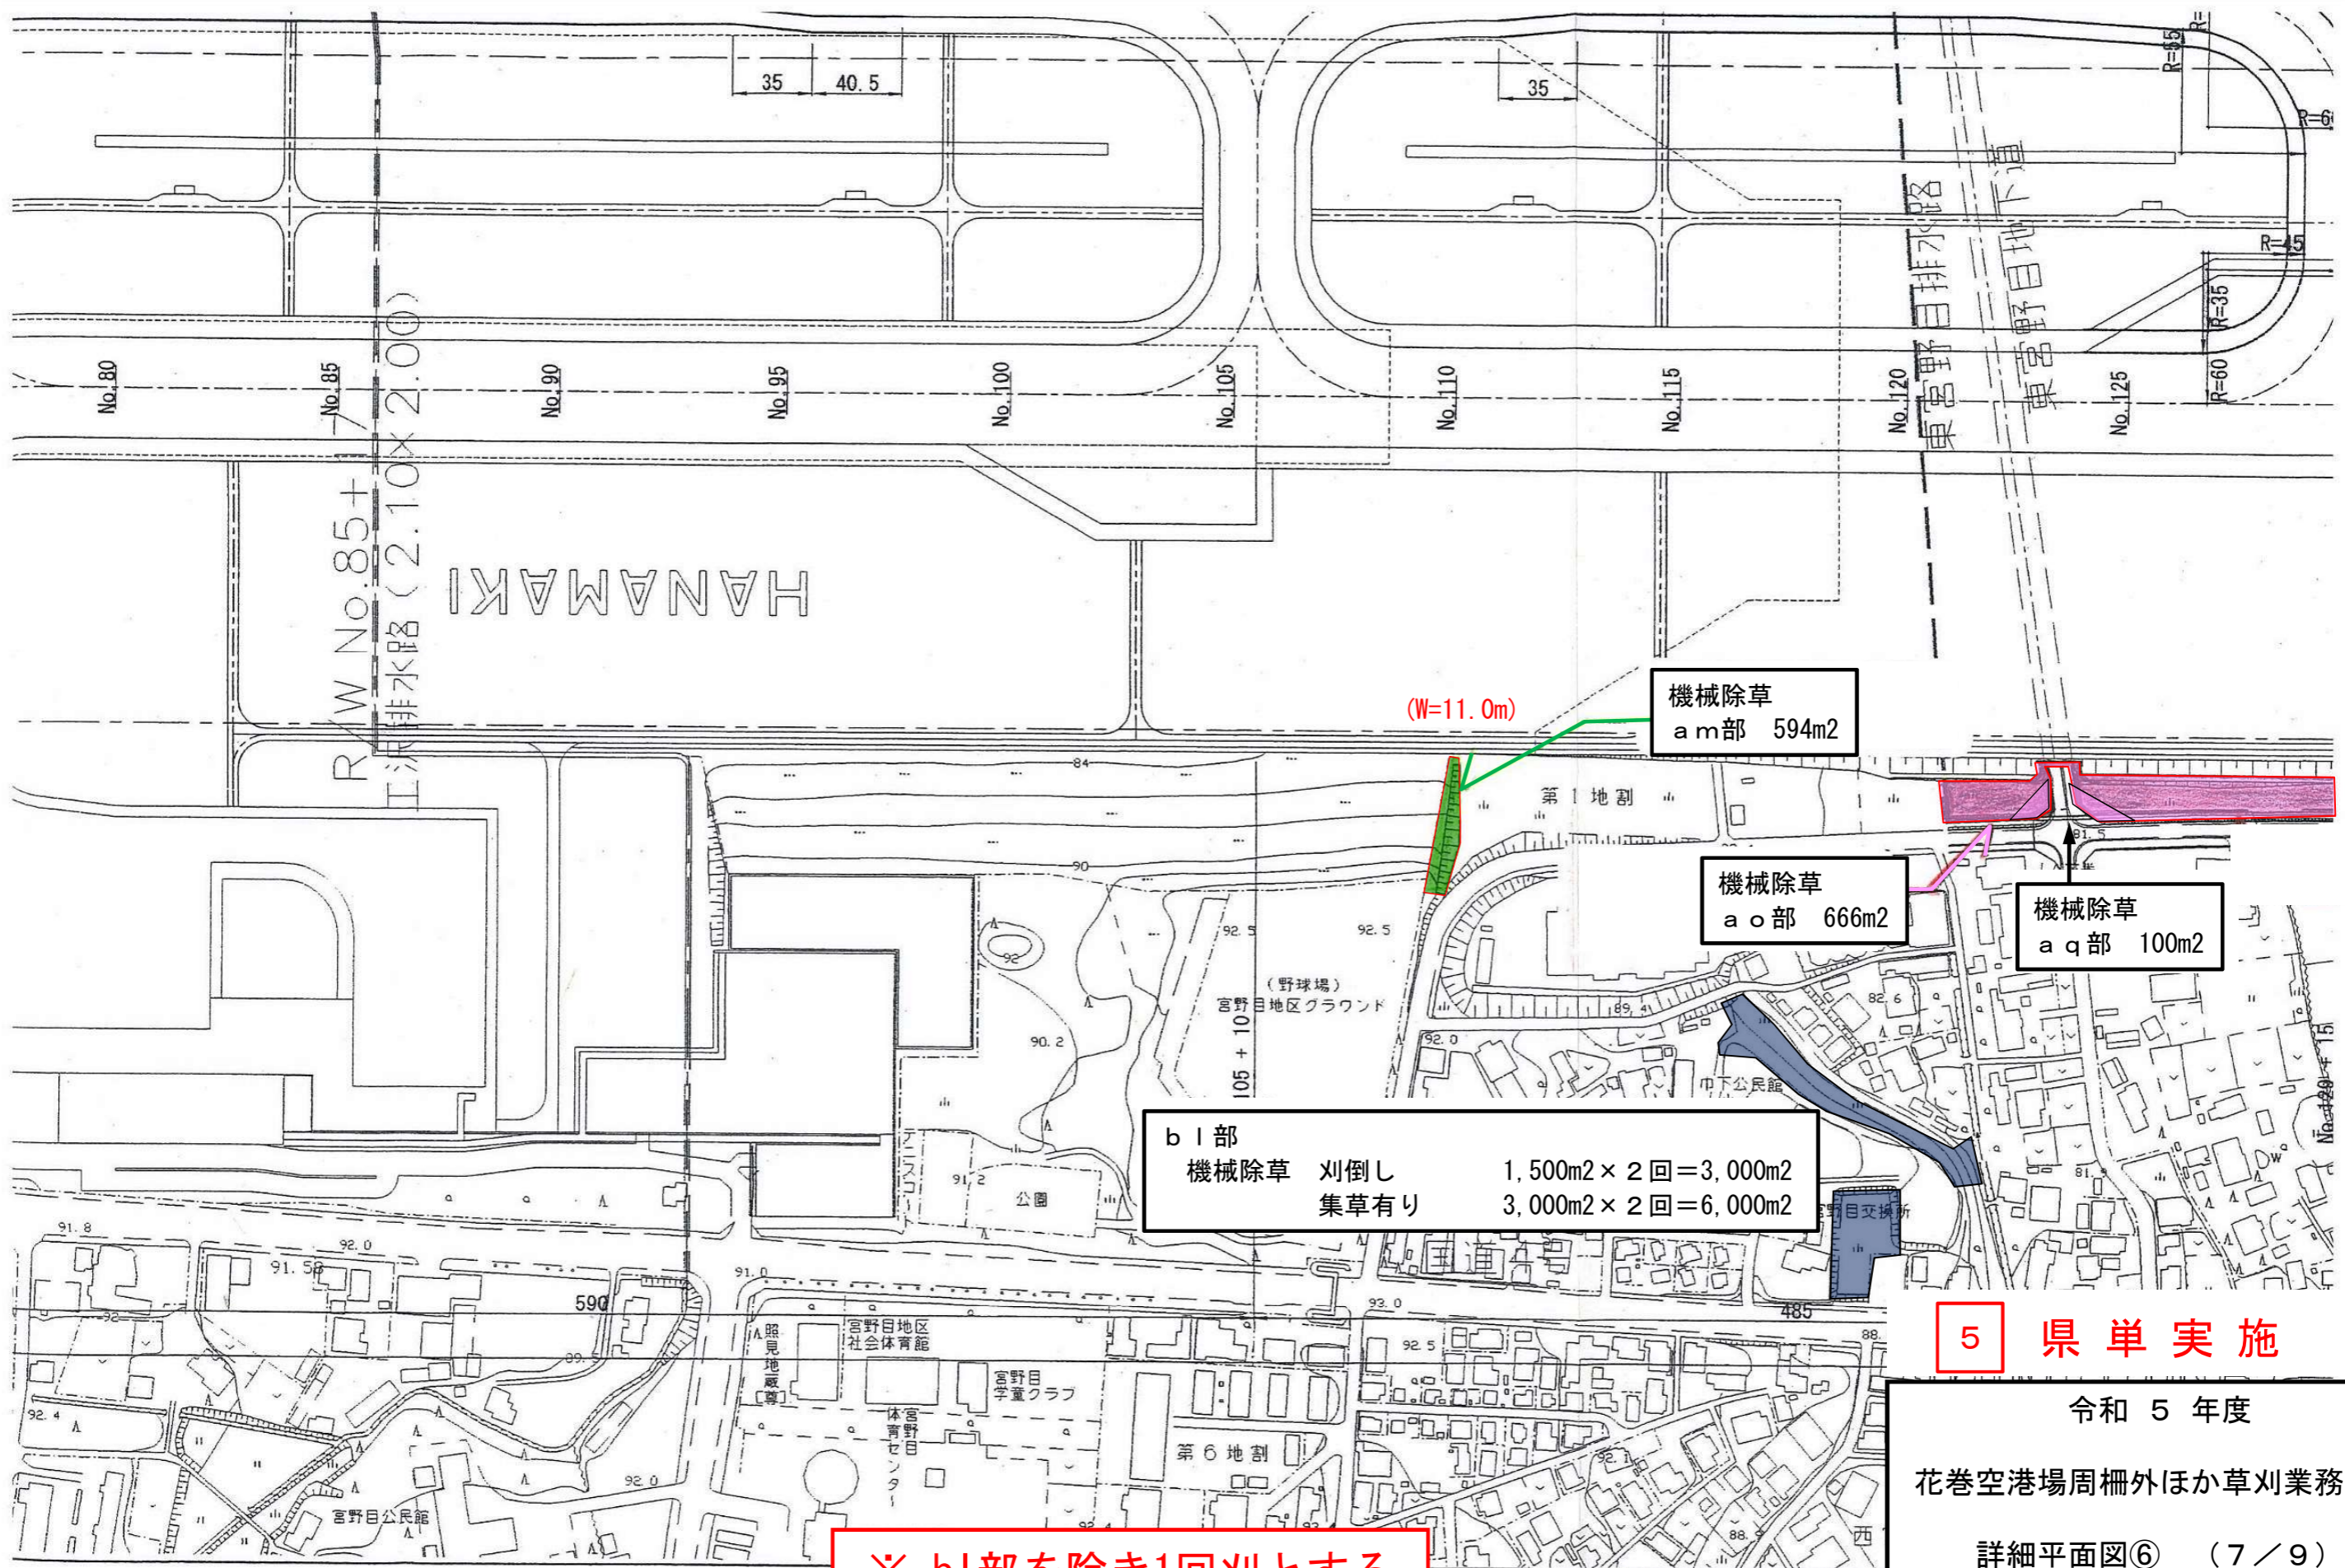

※ b l部を除き1回刈とする

5 県単実施

令和 5 年度
花巻空港場周柵外ほか草刈業務委託
詳細平面図⑥ (7/9)
岩手県 花巻空港事務所