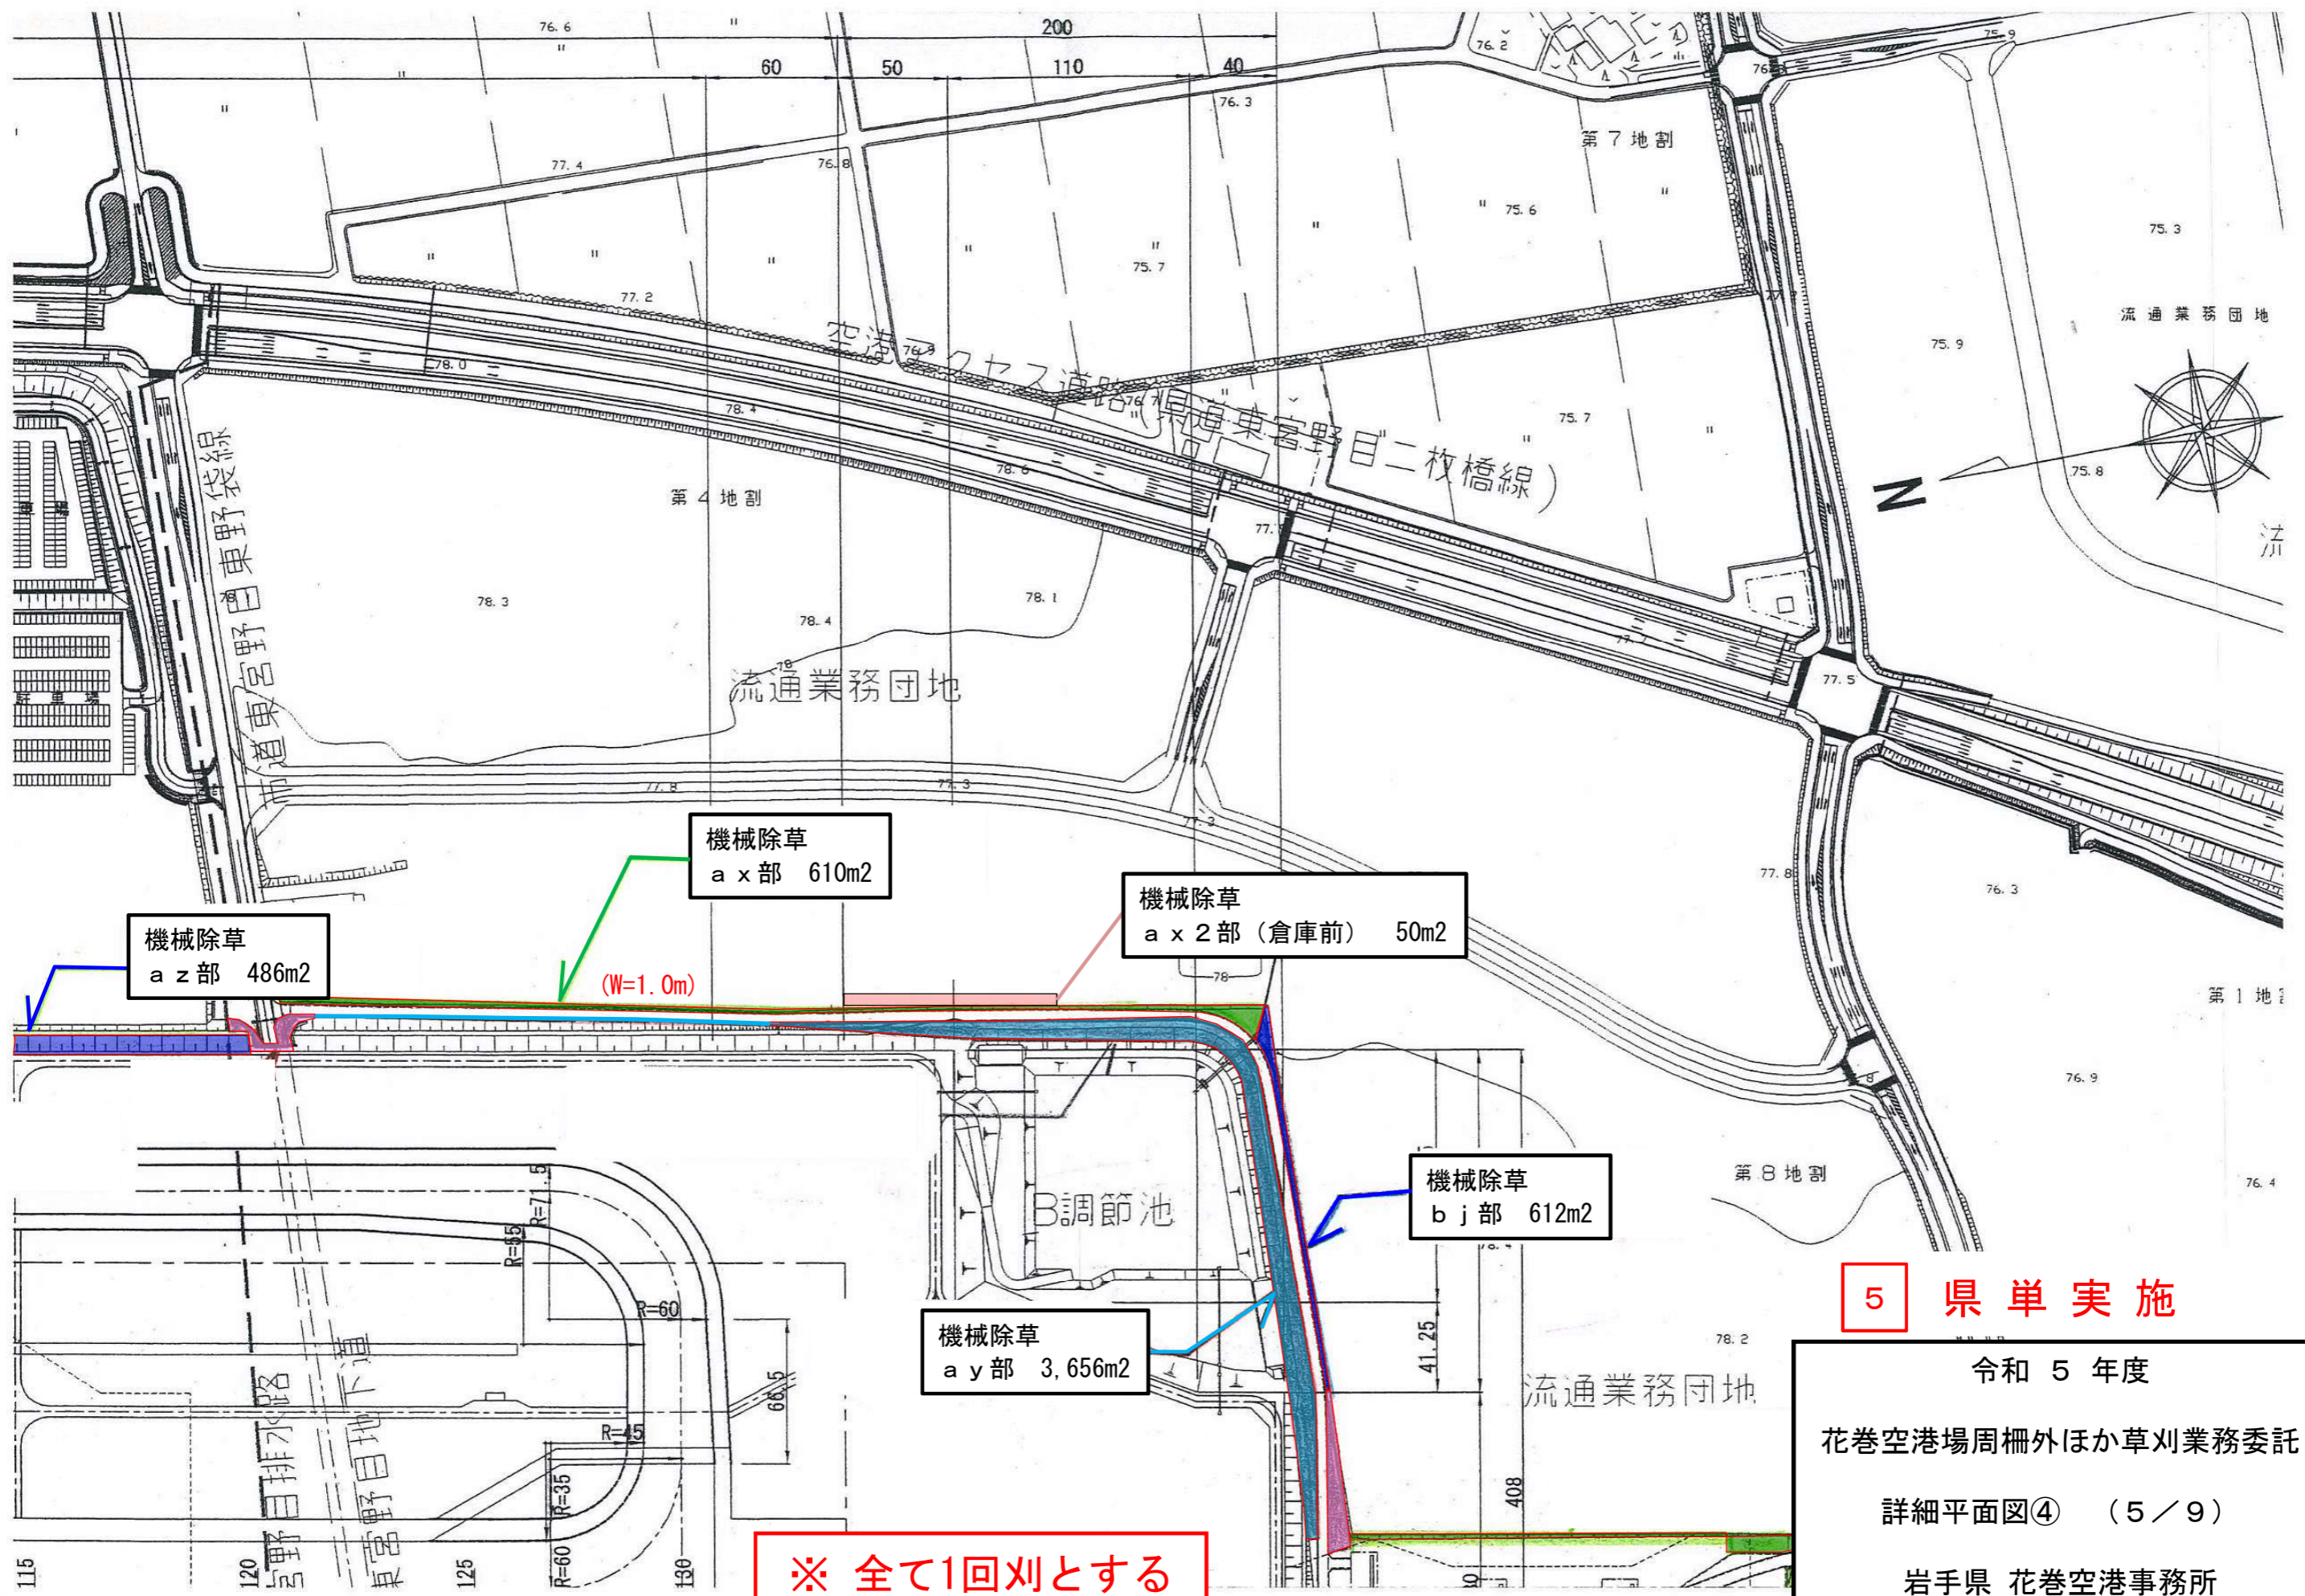

※ 全て1回刈とする

5 県単実施
令和5年度
花巻空港場周柵外ほか草刈業務委託
詳細平面図④ (5/9)
岩手県 花巻空港事務所