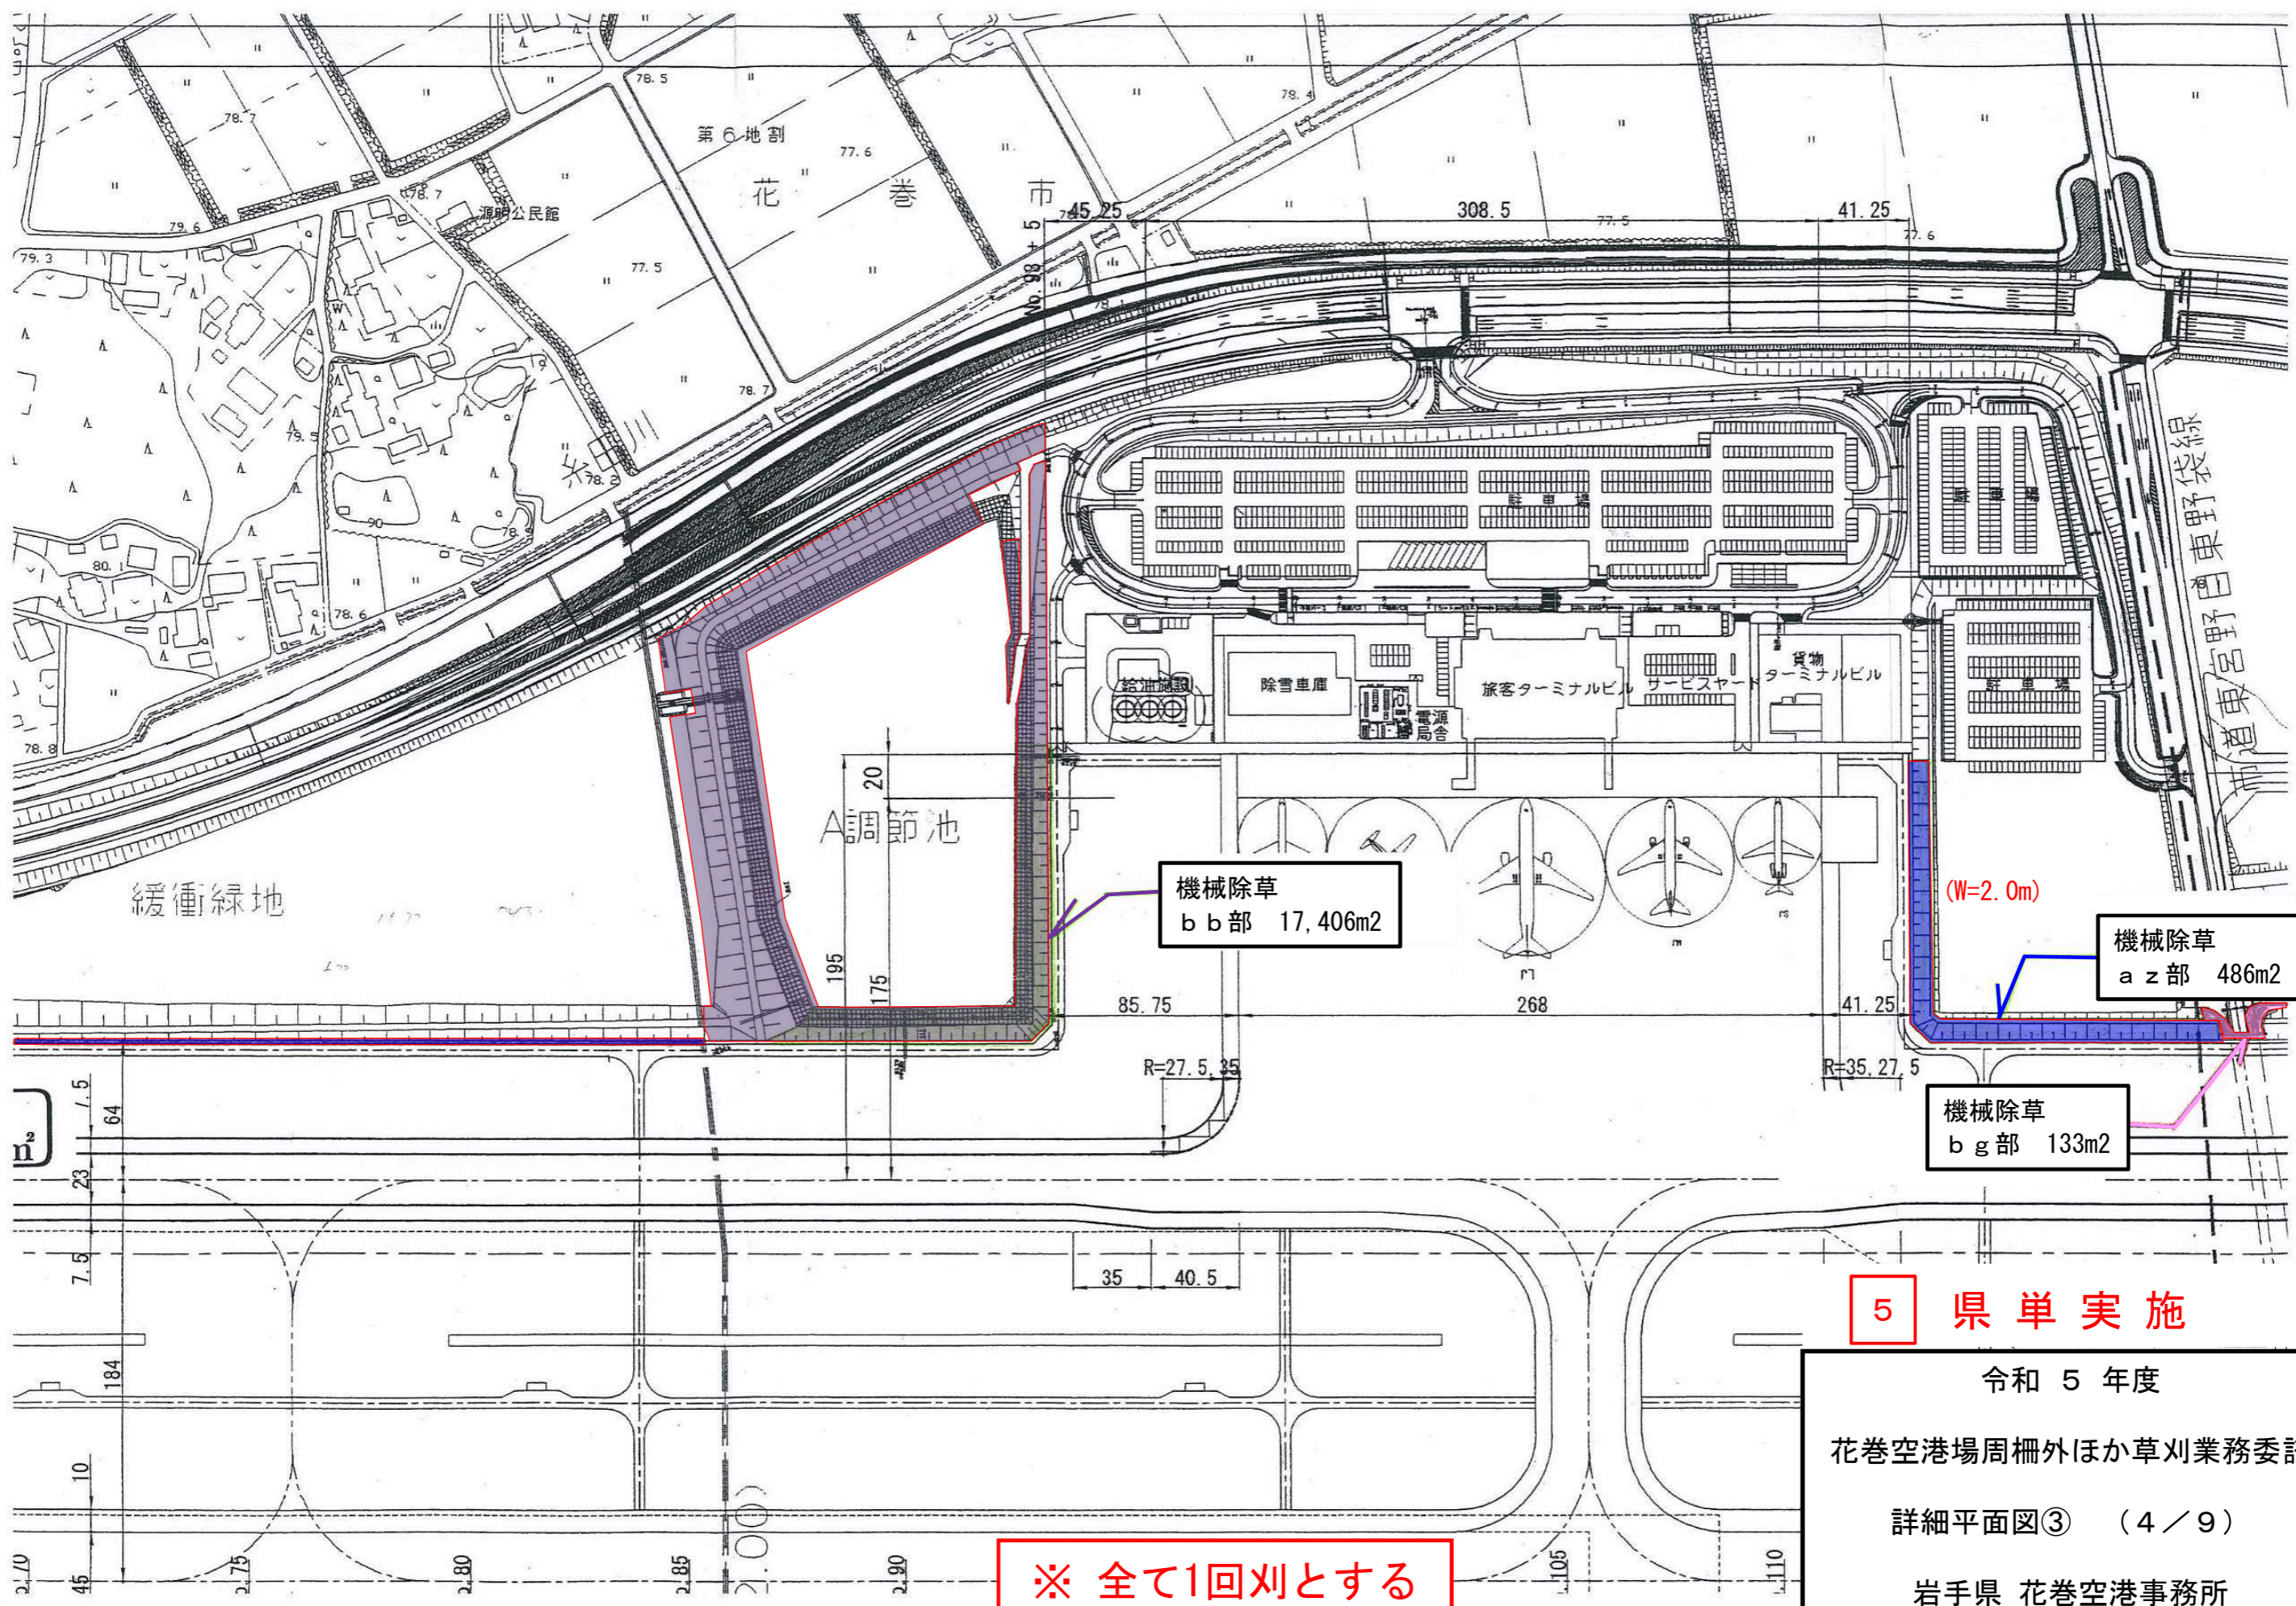

## 5 県単実施

令和 5 年度  
花巻空港場周柵外ほか草刈業務委託  
図面番号 (1 / 9)  
岩手県 花巻空港事務所

※ 全て1回刈とする

5 県単実施  
 令和5年度  
 花巻空港場周柵外ほか草刈業務委託  
 詳細平面図② (3/9)  
 岩手県 花巻空港事務所

機械除草  
b b部 17,406m<sup>2</sup>

機械除草  
a z部 486m<sup>2</sup>

機械除草  
b g部 133m<sup>2</sup>