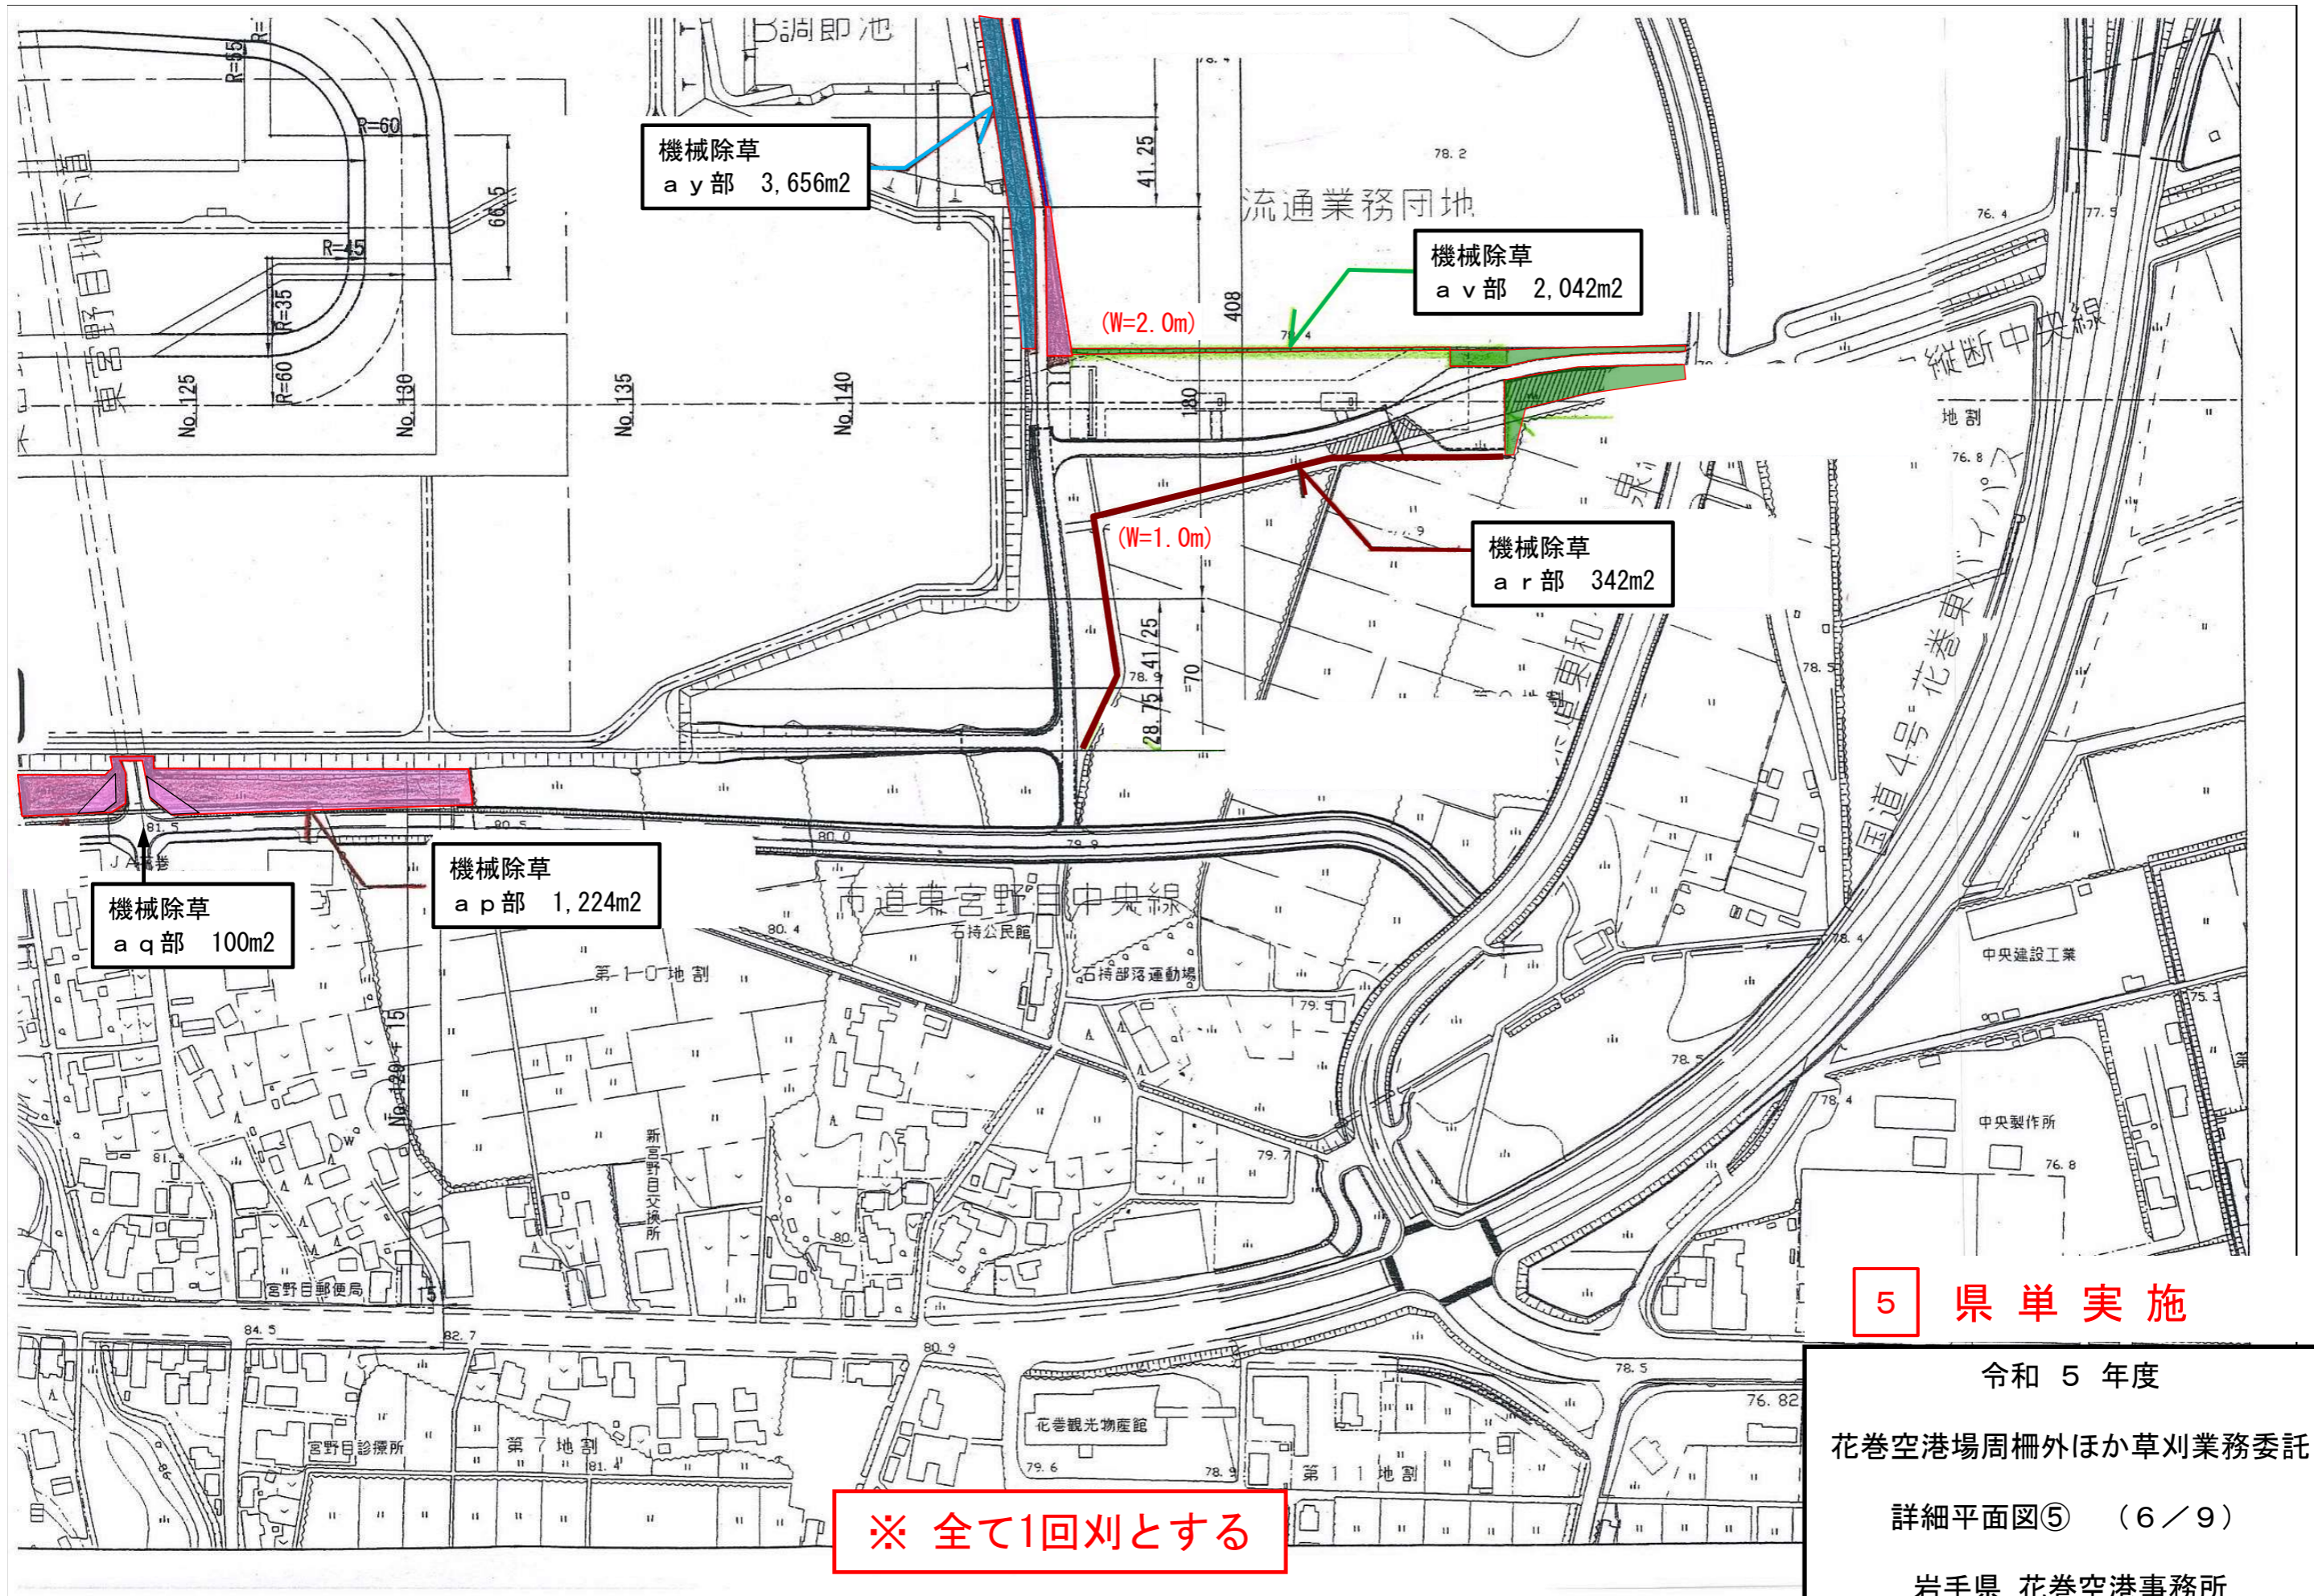

**5 県単実施**

令和 5 年度  
花巻空港場周柵外ほか草刈業務委託  
詳細平面図③ (4 / 9)  
岩手県 花巻空港事務所

**※ 全て1回刈とする**

※ 全て1回刈とする

**5 県単実施**  
 令和5年度  
 花巻空港場周柵外ほか草刈業務委託  
 詳細平面図④ (5/9)  
 岩手県 花巻空港事務所

**5 県単実施**

令和5年度  
 花巻空港場周柵外ほか草刈業務委託  
 詳細平面図⑤ (6/9)  
 岩手県 花巻空港事務所