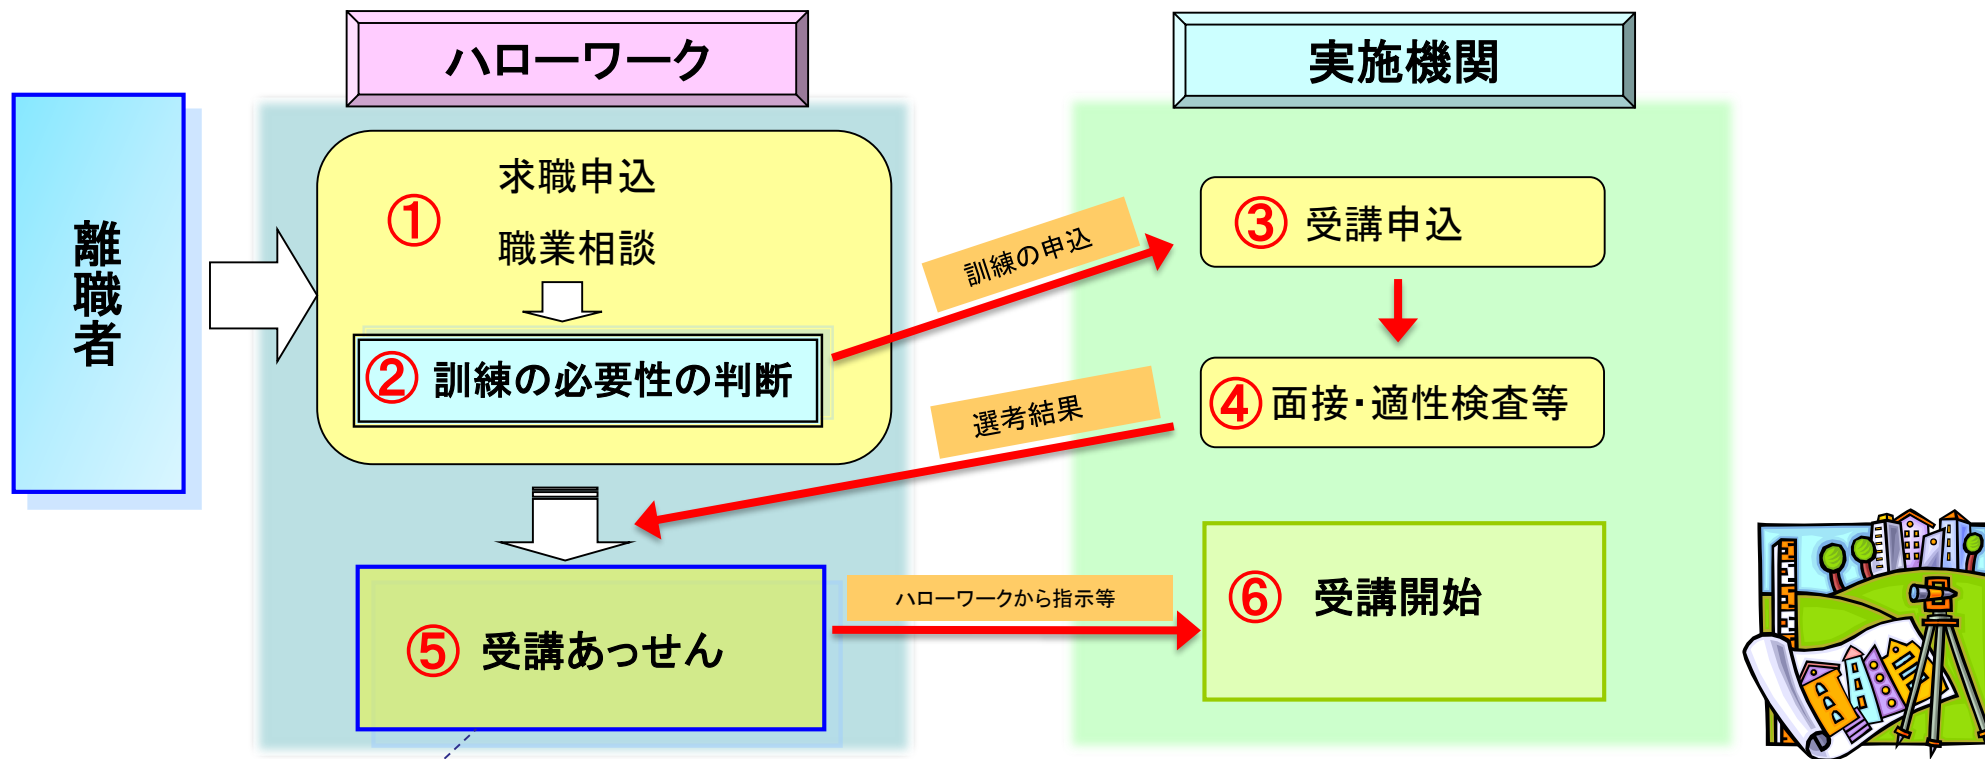

委託訓練受講の流れ

委託訓練は、ハローワークの求職者を対象に、職業相談等を通じて、訓練の受講が必要である場合に、**再就職の実現に当たって必要な訓練**を実施しています。

(※在職者訓練と学卒者訓練は、県立産業技術短期大学校等の公共職業能力開発施設で直接、受講申込みを受け付けています。)

委託訓練を受講することが、適職に就くために必要であると認められ、かつ、職業訓練を受けるために必要な能力等を有すると公共職業安定所長が判断した方に対して、受講をあつせんしています。