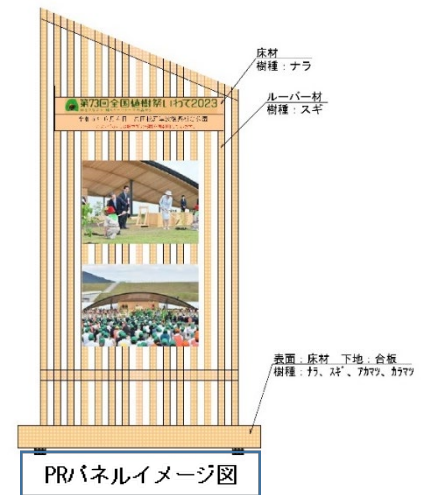

## 第 73 回全国植樹祭で使用した木製品等の活用について

### 1 お野立所

お野立所を解体した木材の一部で全国植樹祭開催記念パネルを製作し、大会のレガシーとして県営森林公園 4 か所（岩手県民の森、折爪岳森林公園、千貫石森林公園、大窪山森林公園）と高田松原津波復興祈念公園の計 5 か所へ設置するとともに、残った材料（木材、屋根材）は希望する県関係機関や市町村等に提供し、公共施設等（駐在所、市民センター、道の駅、消防屯所ほか）で利用予定。