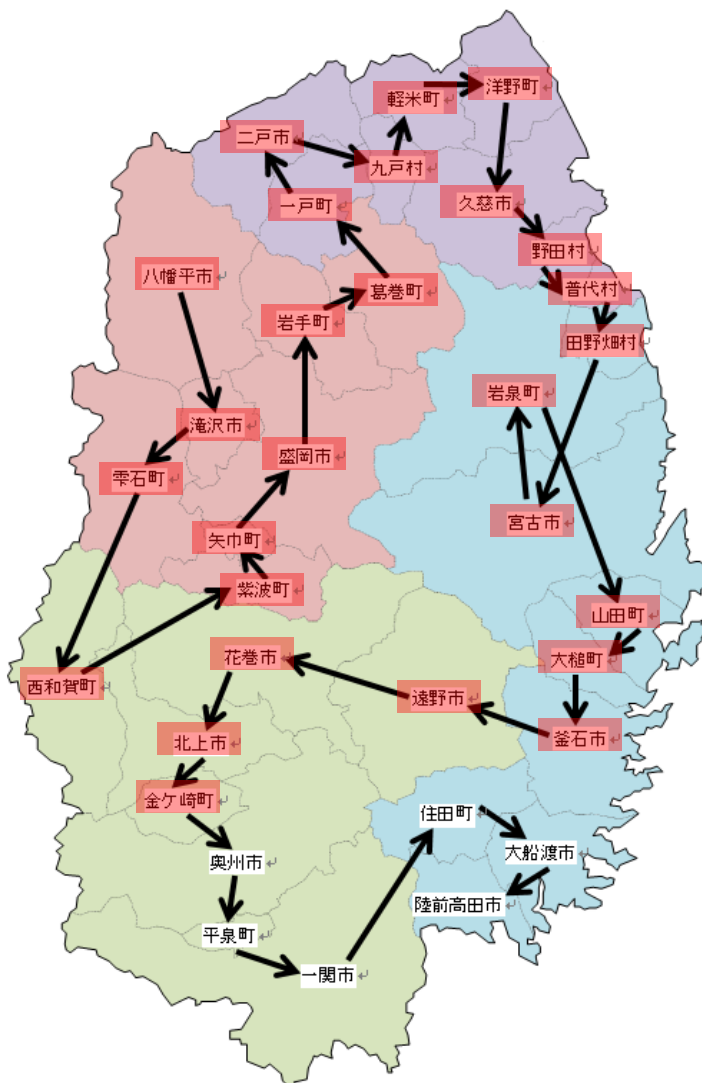

木製楯 (巡回途中)

(2) 実施状況

令和4年7月9日の1年前記念イベントでの出発式を皮切りに、令和5年1月16日現在、27市町村での巡回展示を行った。

1年前記念イベントでの出発式

市町村での展示の様子

市町村への引渡しセレモニーの様子

(3) 巡回展示スケジュール

No.	市町村	展示期間
1	八幡平市	R4.7.11 ~ R4.7.13
2	滝沢市	R4.7.15 ~ R4.7.20
3	雫石町	R4.7.22 ~ R4.7.26
4	西和賀町	R4.7.28 ~ R4.8.1
5	紫波町	R4.8.3 ~ R4.8.5
6	矢巾町	R4.8.9 ~ R4.8.12
7	盛岡市	R4.8.16 ~ R4.8.18
8	岩手町	R4.8.22 ~ R4.8.24
9	葛巻町	R4.8.26 ~ R4.8.30
10	一戸町	R4.9.7 ~ R4.9.9
11	二戸市	R4.9.13 ~ R4.9.15
12	九戸村	R4.9.20 ~ R4.9.22
13	軽米町	R4.9.27 ~ R4.9.29
14	洋野町	R4.10.3 ~ R4.10.5
15	久慈市	R4.10.7 ~ R4.10.12
16	野田村	R4.10.14 ~ R4.10.18
17	普代村	R4.10.20 ~ R4.10.24
18	田野畑村	R4.10.28 ~ R4.11.1
19	宮古市	R4.11.7 ~ R4.11.9
20	岩泉町	R4.11.11 ~ R4.11.15
21	山田町	R4.11.17 ~ R4.11.21
22	大槌町	R4.11.24 ~ R4.11.28
23	釜石市	R4.11.30 ~ R4.12.2
24	遠野市	R4.12.12 ~ R4.12.14
25	花巻市	R4.12.16 ~ R4.12.20
26	北上市	R4.12.22 ~ R4.12.26
27	金ヶ崎町	R5.1.12 ~ R5.1.16
28	奥州市	R5.1.18 ~ R5.1.20
29	平泉町	R5.1.24 ~ R5.1.26
30	一関市	R5.2.1 ~ R5.2.3
31	住田町	R5.2.9 ~ R5.2.13
32	大船渡市	R5.2.15 ~ R5.2.17
33	陸前高田市	R5.2.21 ~ R5.2.24