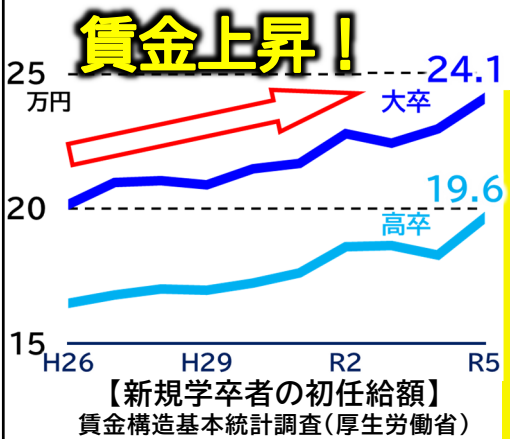

Change! 建設業

新 3 K
給与が良い
休暇がとれる
希望がもてる

週休二日の取組!

**第2・第4
一斉
土曜閉所**
(2週×6か月)

さらに
6つきは
(4週×6か月)
4回土曜閉所
(実施月は各企業において設定します)
合計年36回閉所

目指そう!

働き方改革 —ワーク・ライフ・バランス—

令和6年度 週休二日制 普及促進DAY