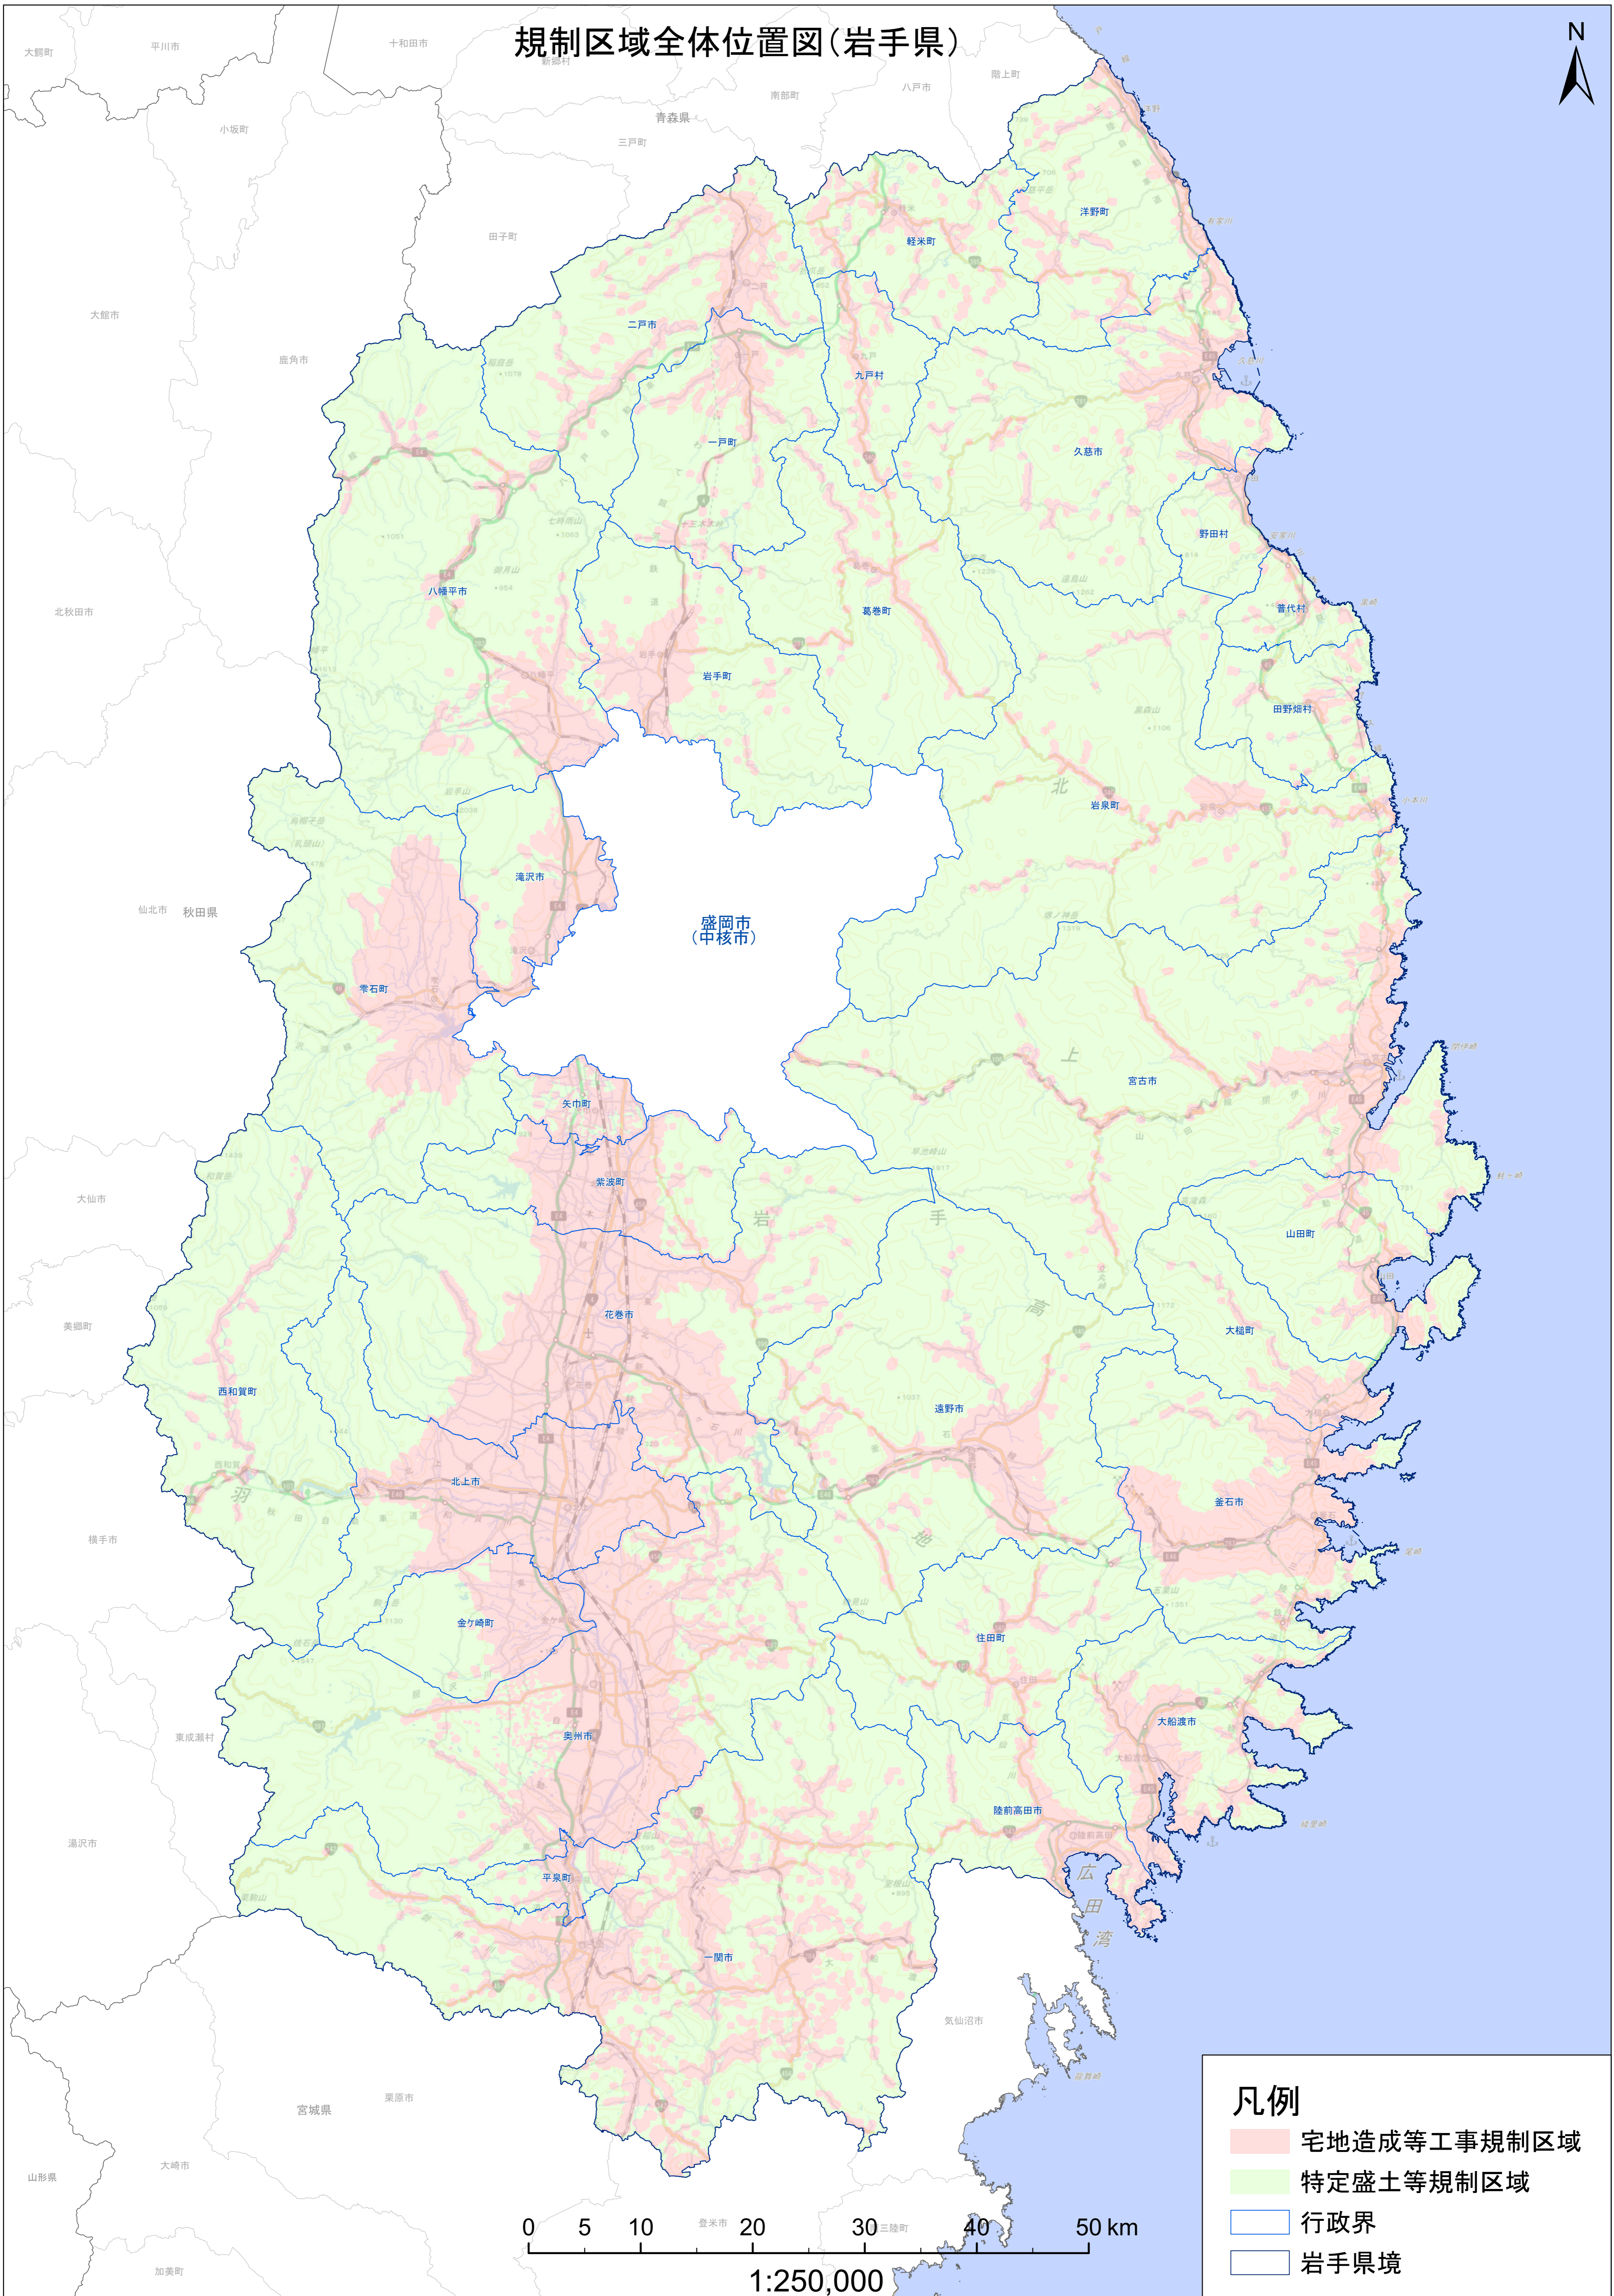

# 規制区域全体位置図(岩手県)

**凡例**

- 宅地造成等工事規制区域
- 特定盛土等規制区域
- 行政界
- 岩手県境

0 5 10 20 30 40 50 km  
1:250,000