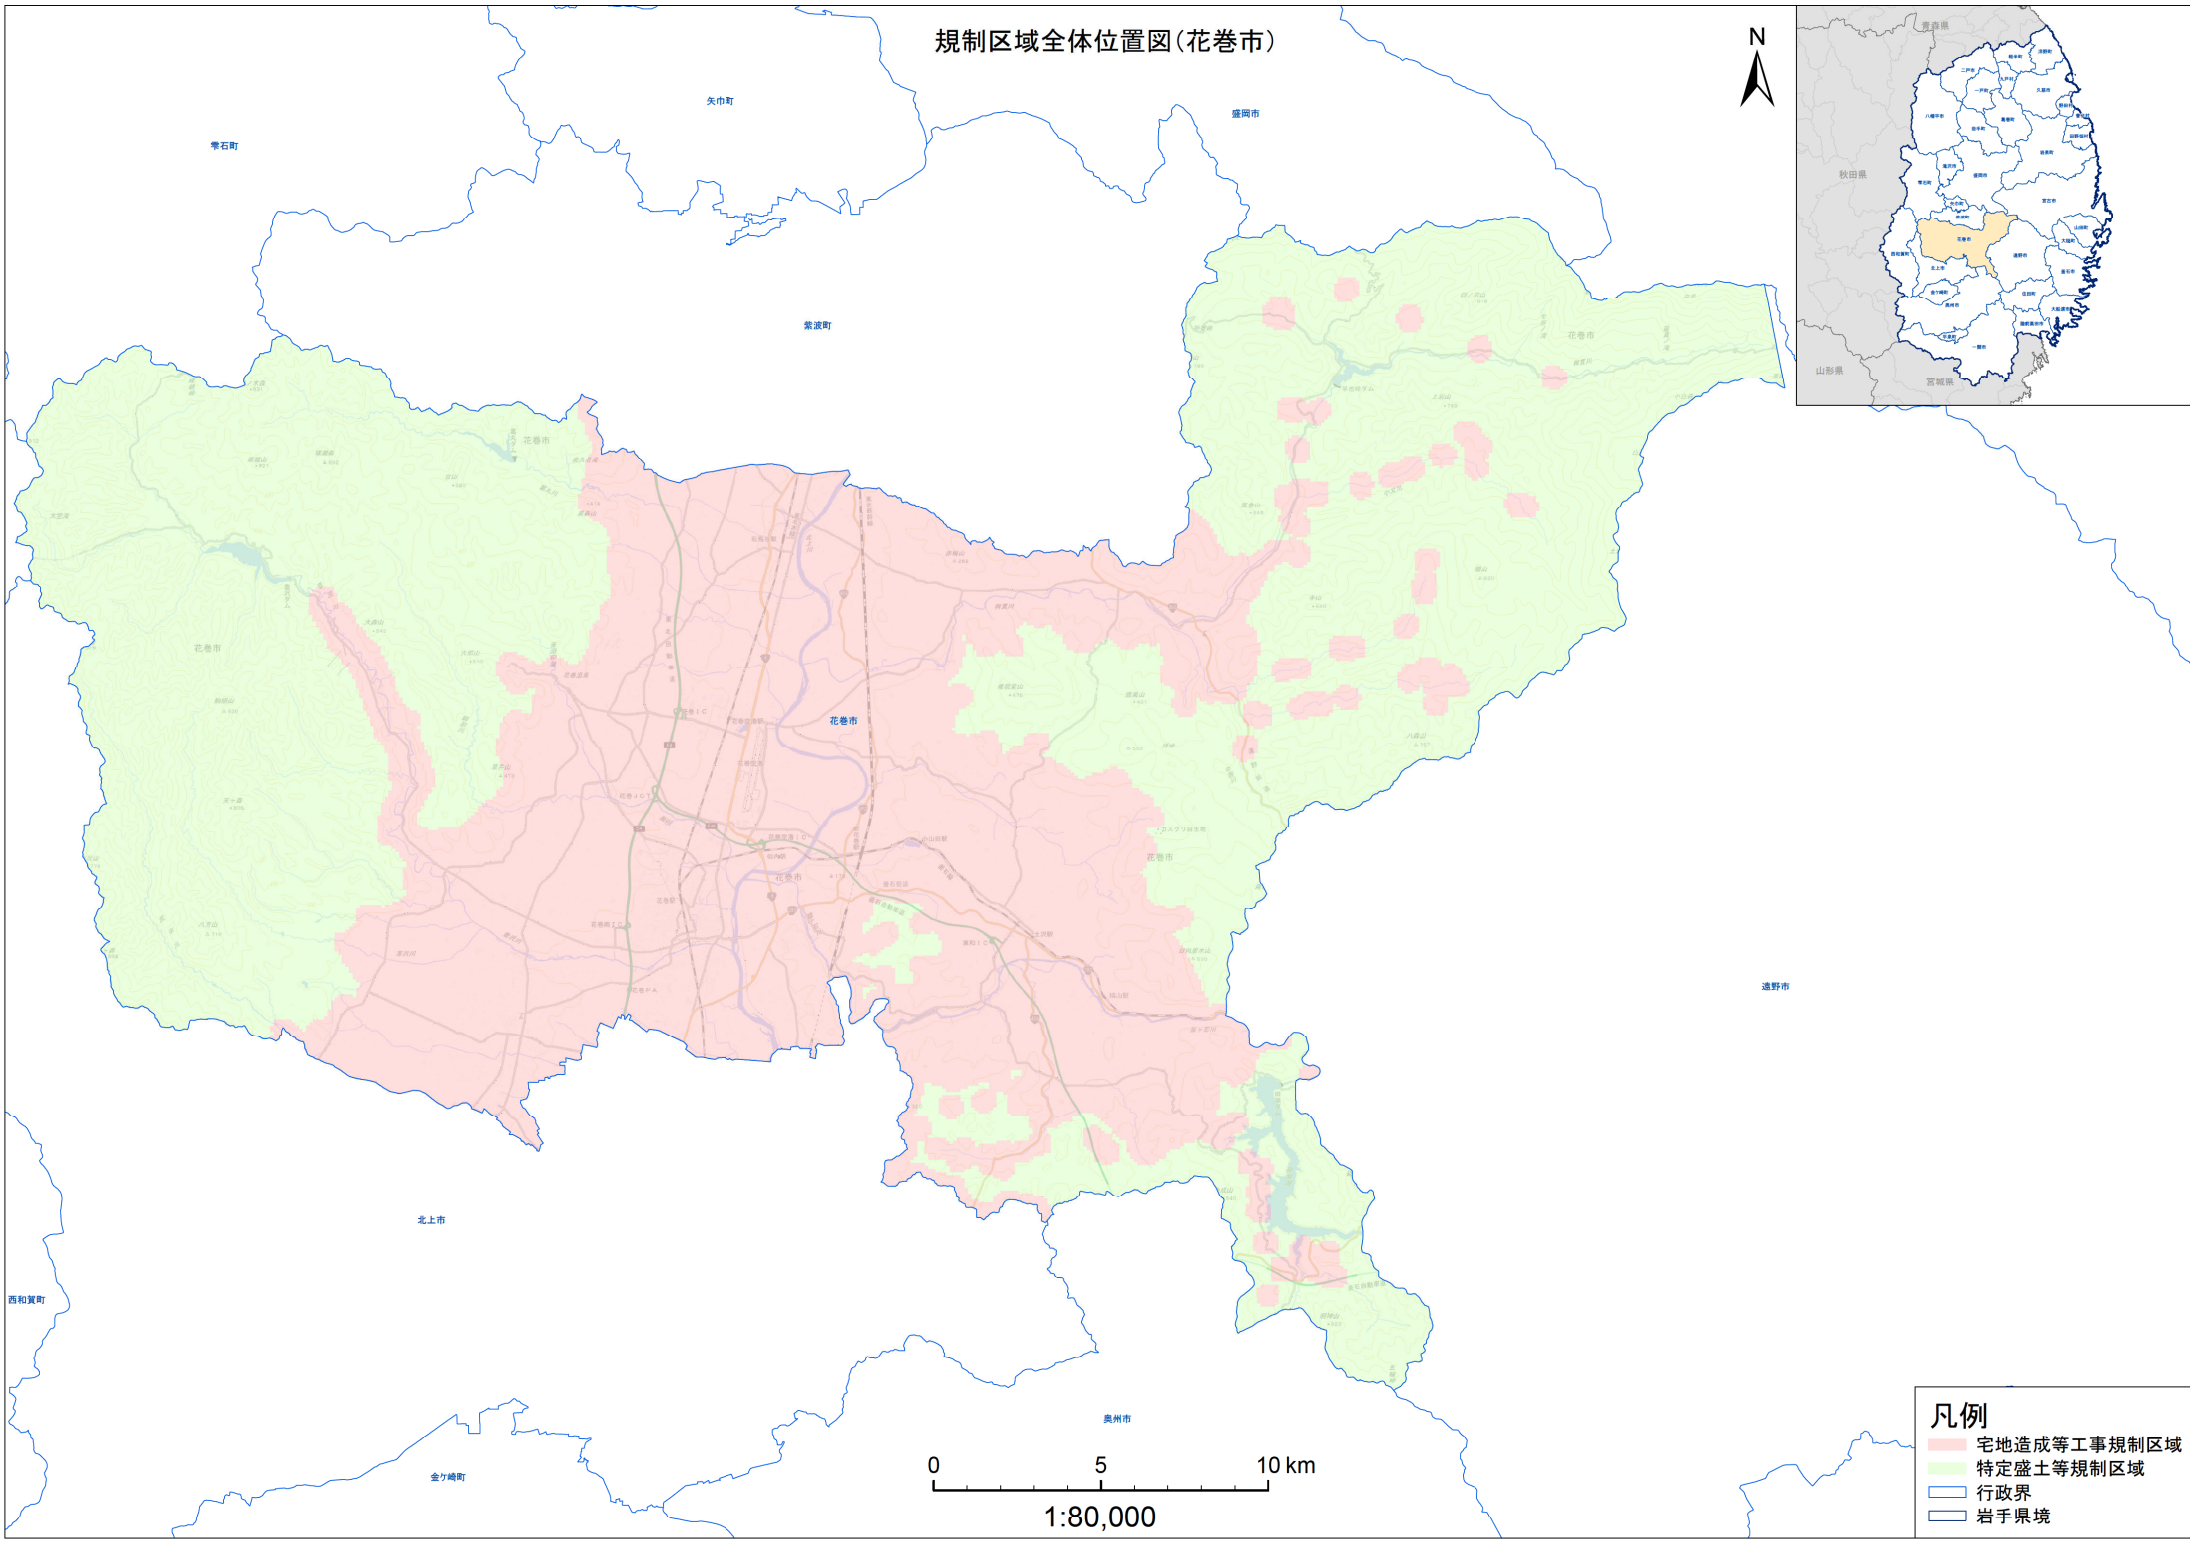

規制区域全体位置図(花巻市)

- 凡例**
- 宅地造成等工事規制区域
 - 特定盛土等規制区域
 - 行政界
 - 岩手県境

規制区域全体位置図(花巻市1)

- 凡例**
- 宅地完成等工事規制区域
 - 特定盛土等規制区域
 - 行政界
 - 岩手県境

1:25,000

規制区域全体位置図(花巻市2)

- 凡例**
- 宅地造成等工事規制区域
 - 特定盛土等規制区域
 - 行政界
 - 岩手県境

規制区域全体位置図(花巻市3)

- 凡例**
- 宅地造成等工事規制区域
 - 特定盛土等規制区域
 - 行政界
 - 岩手県境

規制区域全体位置図(花巻市4)

- 凡例**
- 宅地造成等工事規制区域
 - 特定盛土等規制区域
 - 行政界
 - 岩手県境

規制区域全体位置図(花巻市5)

西和賀町

北上市

花巻市

花巻市

花巻市

花巻市

1:25,000

- 凡例**
- 宅地造成等工事規制区域
 - 特定盛土等規制区域
 - 行政界
 - 岩手県境

規制区域全体位置図(花巻市6)

- 凡例**
- 宅地造成等工事規制区域
 - 特定盛土等規制区域
 - 行政界
 - 岩手県境

規制区域全体位置図(花巻市7)

1:25,000

- 凡例**
- 宅地造成等工事規制区域
 - 特定盛土等規制区域
 - 行政界
 - 岩手県境

規制区域全体位置図(花巻市8)

遠野市

1:25,000

- 凡例
- 宅地造成等工事規制区域
 - 特定盛土等規制区域
 - 行政界
 - 岩手県境

規制区域全体位置図(花巻市9)

西和賀町

北上市