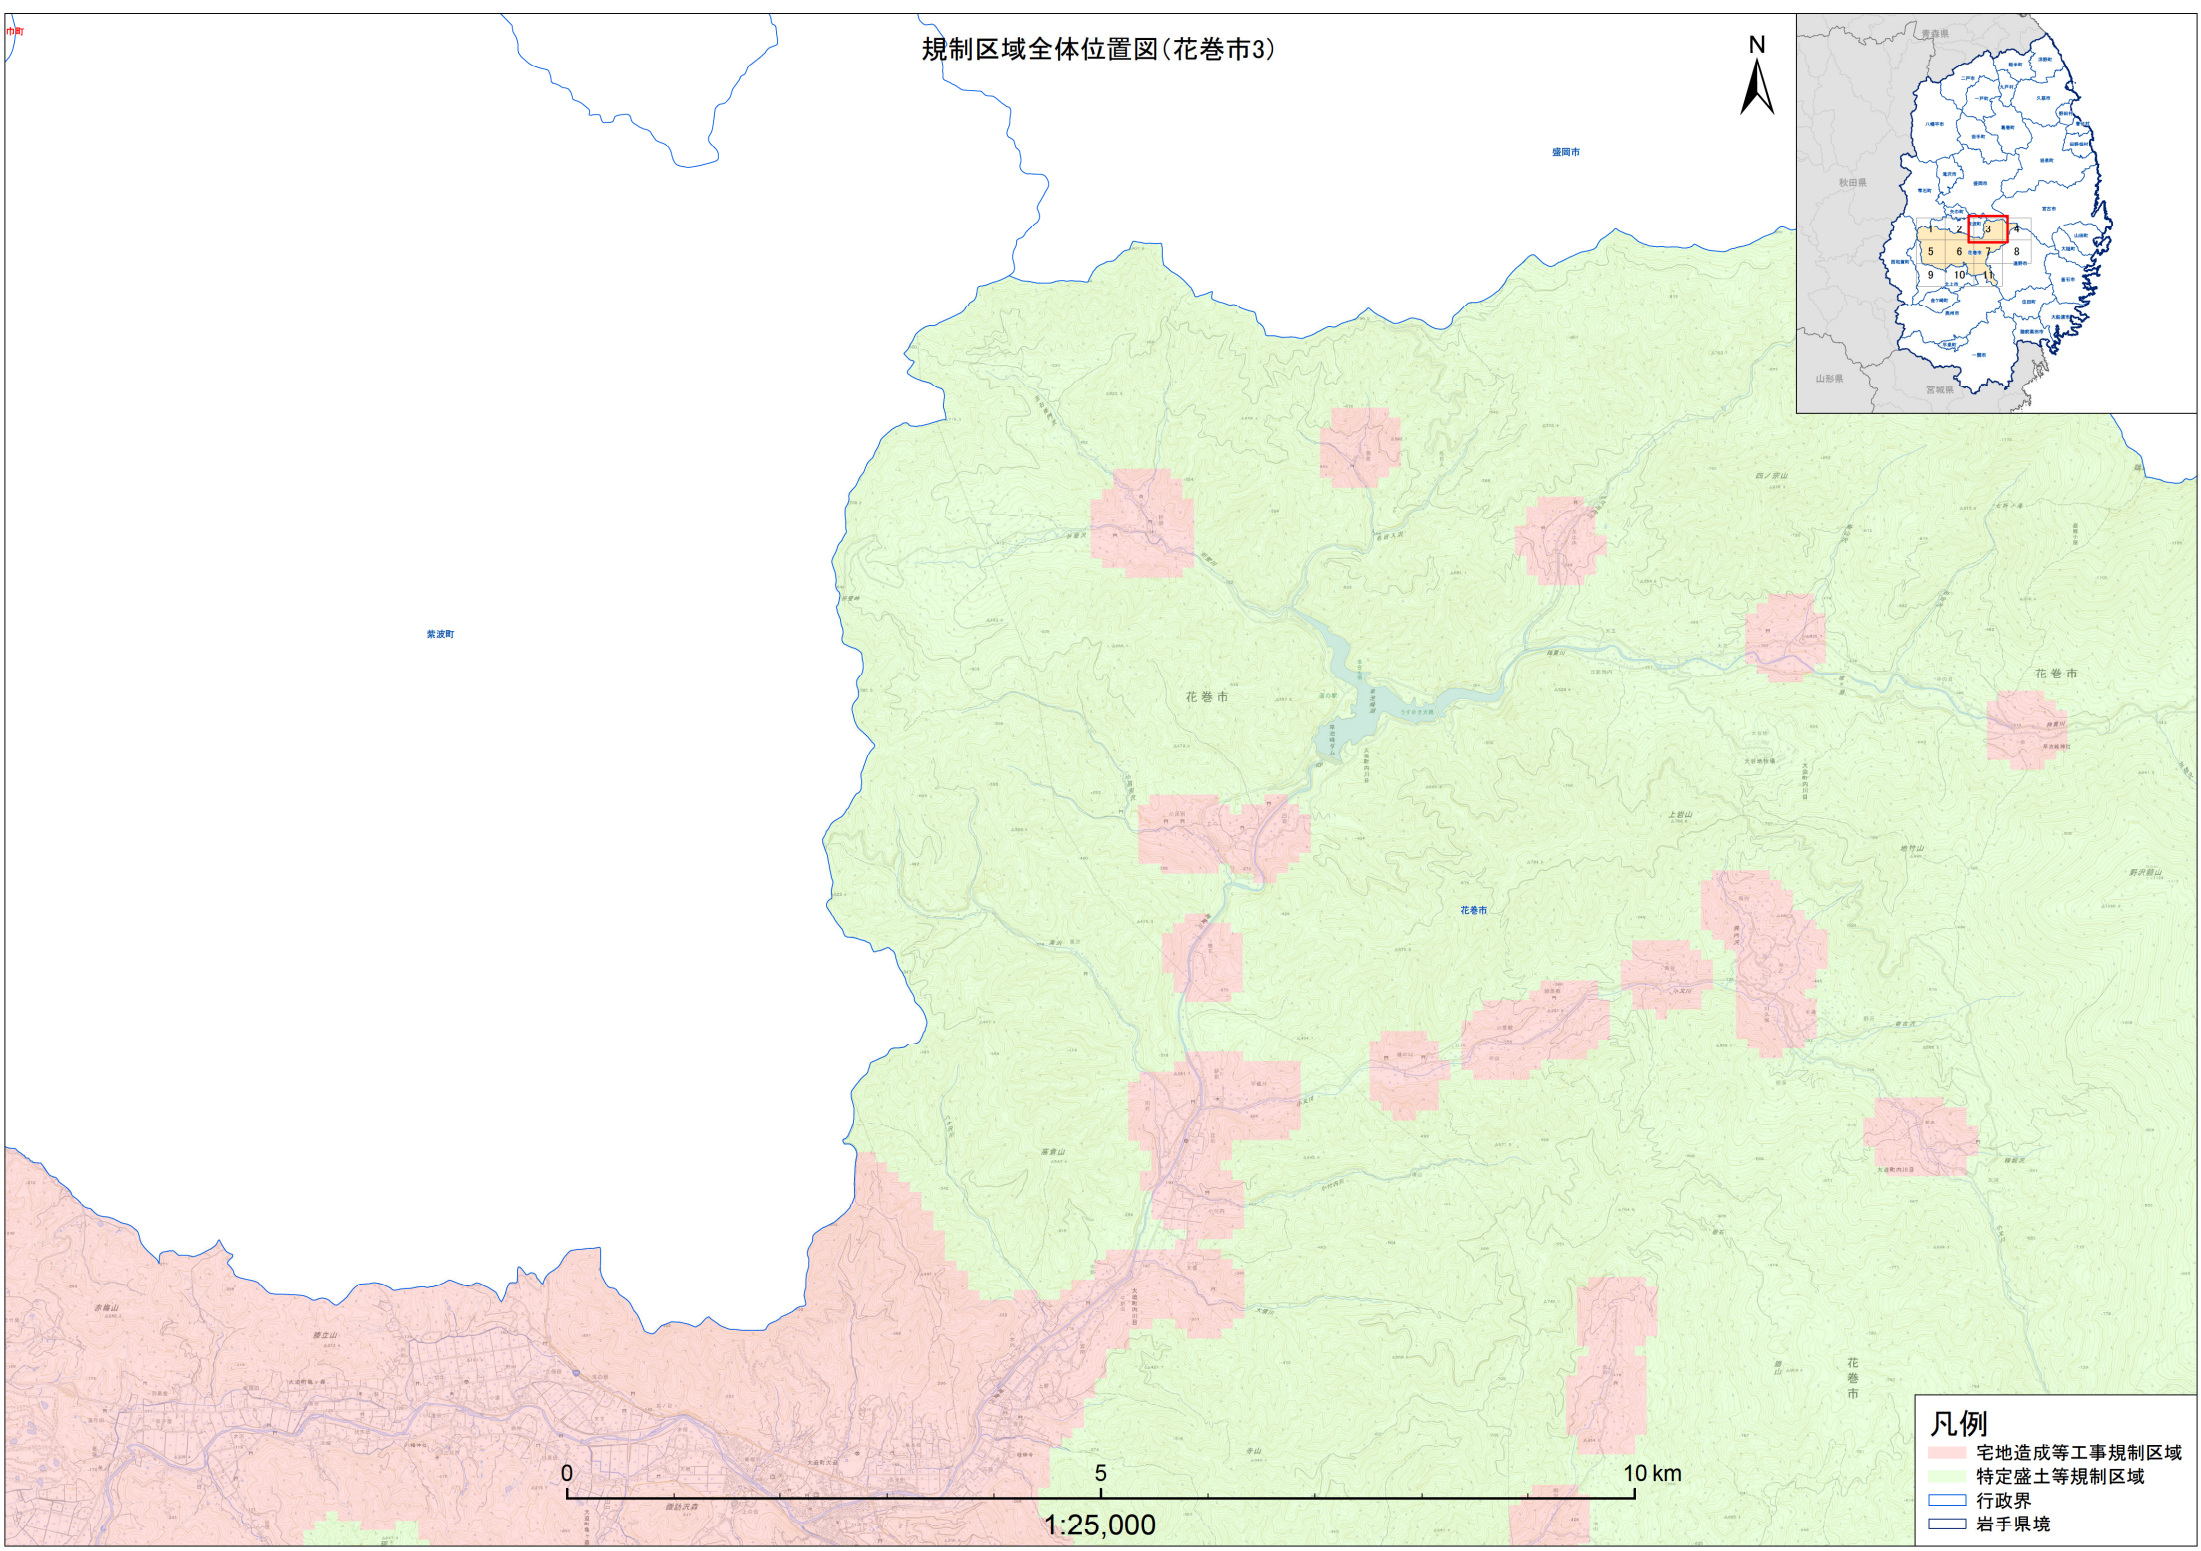

規制区域全体位置図(花巻市)

- 凡例**
- 宅地造成等工事規制区域
 - 特定盛土等規制区域
 - 行政界
 - 岩手県境

規制区域全体位置図(花巻市1)

- 凡例**
- 宅地完成等工事規制区域
 - 特定盛土等規制区域
 - 行政界
 - 岩手県境

1:25,000

規制区域全体位置図(花巻市2)

- 凡例**
- 宅地造成等工事規制区域
 - 特定盛土等規制区域
 - 行政界
 - 岩手県境

規制区域全体位置図(花巻市3)

- 凡例**
- 宅地造成等工事規制区域
 - 特定盛土等規制区域
 - 行政界
 - 岩手県境

規制区域全体位置図(花巻市4)

- 凡例**
- 宅地造成等工事規制区域
 - 特定盛土等規制区域
 - 行政界
 - 岩手県境

規制区域全体位置図(花巻市5)

西和賀町

北上市

花巻市

花巻市

- 凡例**
- 宅地造成等工事規制区域
 - 特定盛土等規制区域
 - 行政界
 - 岩手県境

規制区域全体位置図(花巻市8)

遠野市

1:25,000

- 凡例
- 宅地造成等工事規制区域
 - 特定盛土等規制区域
 - 行政界
 - 岩手県境

規制区域全体位置図(花巻市9)

西和賀町

北上市

- 凡例**
- 宅地造成等工事規制区域
 - 特定盛土等規制区域
 - 行政界
 - 岩手県境