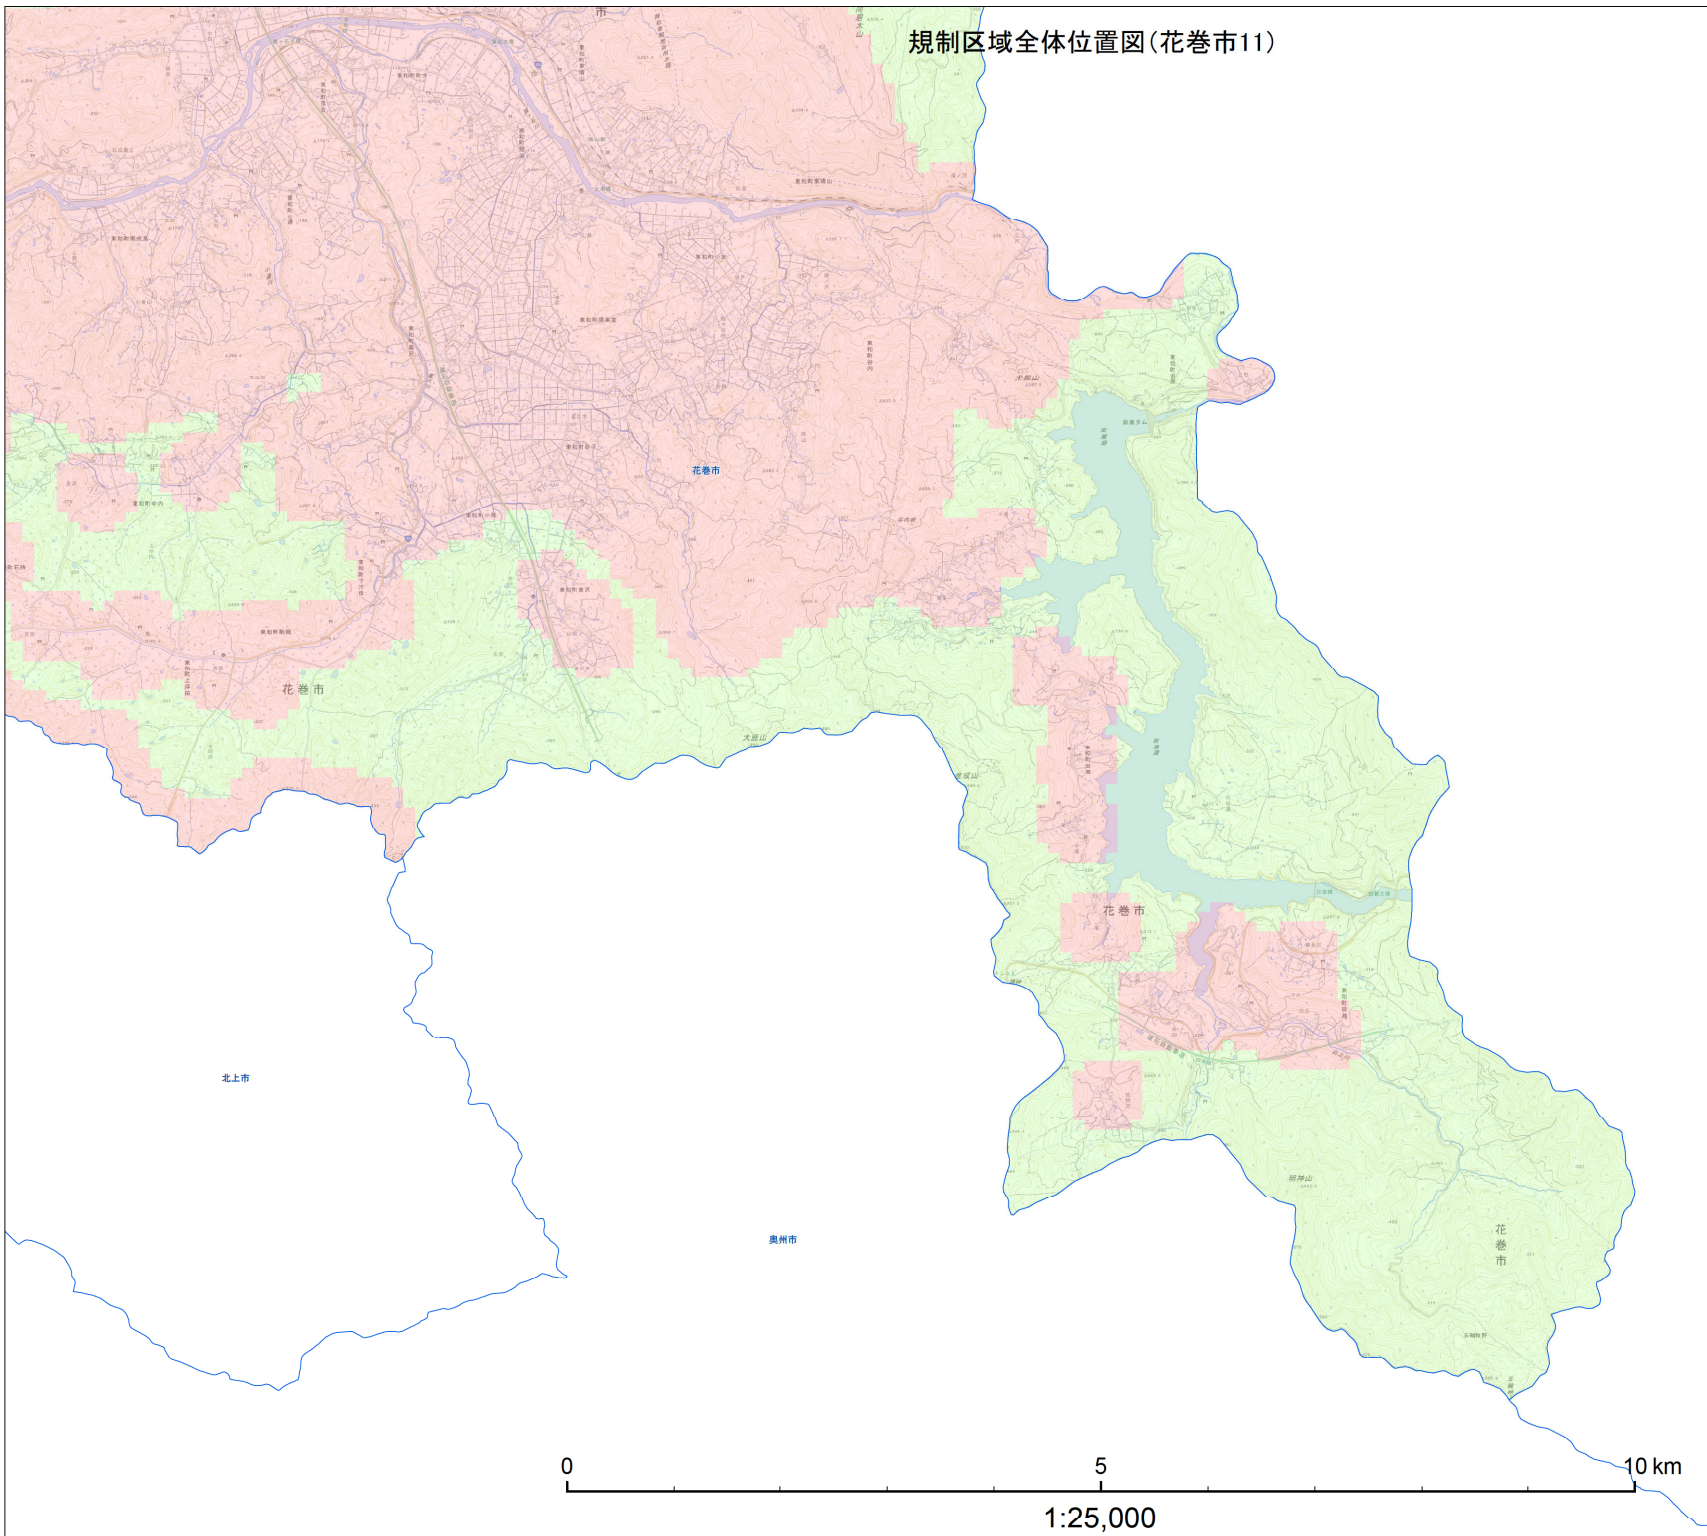

花巻市

1:25,000

- 凡例**
- 宅地造成等工事規制区域
 - 特定盛土等規制区域
 - 行政界
 - 岩手県境

金ケ崎町

規制区域全体位置図(花巻市10)

- 凡例**
- 宅地造成等工事規制区域
 - 特定盛土等規制区域
 - 行政界
 - 岩手県境

規制区域全体位置図(花巻市11)

1:25,000