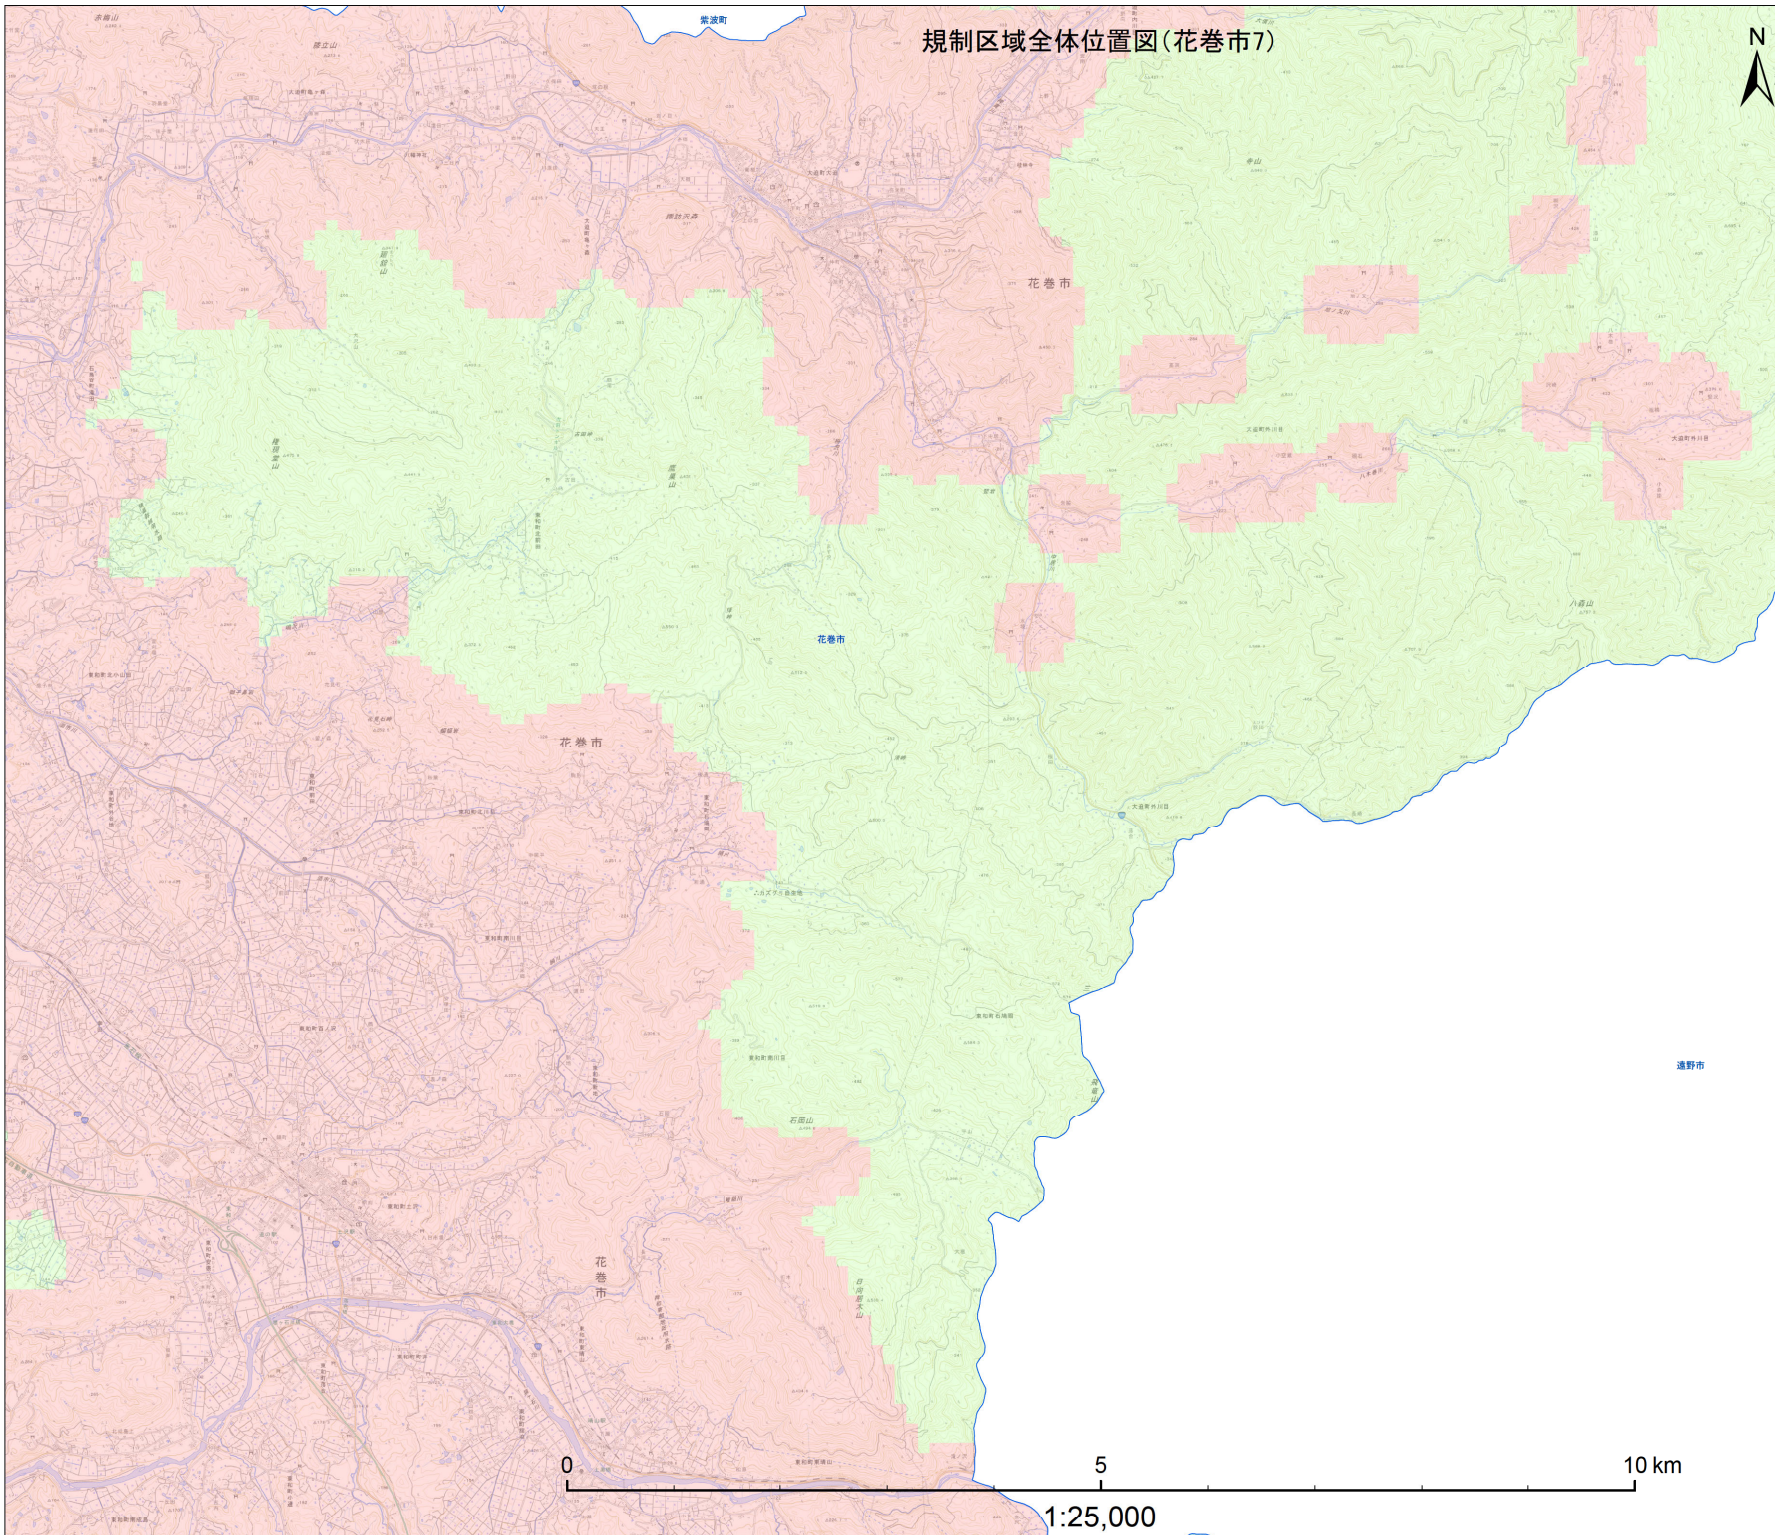

規制区域全体位置図(花巻市)

- 凡例**
- 宅地造成等工事規制区域
 - 特定盛土等規制区域
 - 行政界
 - 岩手県境

規制区域全体位置図(花巻市1)

- 凡例**
- 宅地完成等工事規制区域
 - 特定盛土等規制区域
 - 行政界
 - 岩手県境

1:25,000

規制区域全体位置図(花巻市2)

- 凡例**
- 宅地造成等工事規制区域
 - 特定盛土等規制区域
 - 行政界
 - 岩手県境

規制区域全体位置図(花巻市3)

- 凡例**
- 宅地造成等工事規制区域
 - 特定盛土等規制区域
 - 行政界
 - 岩手県境

規制区域全体位置図(花巻市4)

- 凡例**
- 宅地造成等工事規制区域
 - 特定盛土等規制区域
 - 行政界
 - 岩手県境

規制区域全体位置図(花巻市5)

西和賀町

北上市

花巻市

花巻市

花巻市

花巻市

1:25,000

- 凡例**
- 宅地造成等工事規制区域
 - 特定盛土等規制区域
 - 行政界
 - 岩手県境

規制区域全体位置図(花巻市6)

- 凡例**
- 宅地造成等工事規制区域
 - 特定盛土等規制区域
 - 行政界
 - 岩手県境

規制区域全体位置図(花巻市7)

1:25,000

- 凡例**
- 宅地造成等工事規制区域
 - 特定盛土等規制区域
 - 行政界
 - 岩手県境

規制区域全体位置図(花巻市8)

遠野市

1:25,000

- 凡例
- 宅地造成等工事規制区域
 - 特定盛土等規制区域
 - 行政界
 - 岩手県境

規制区域全体位置図(花巻市9)

西和賀町

北上市