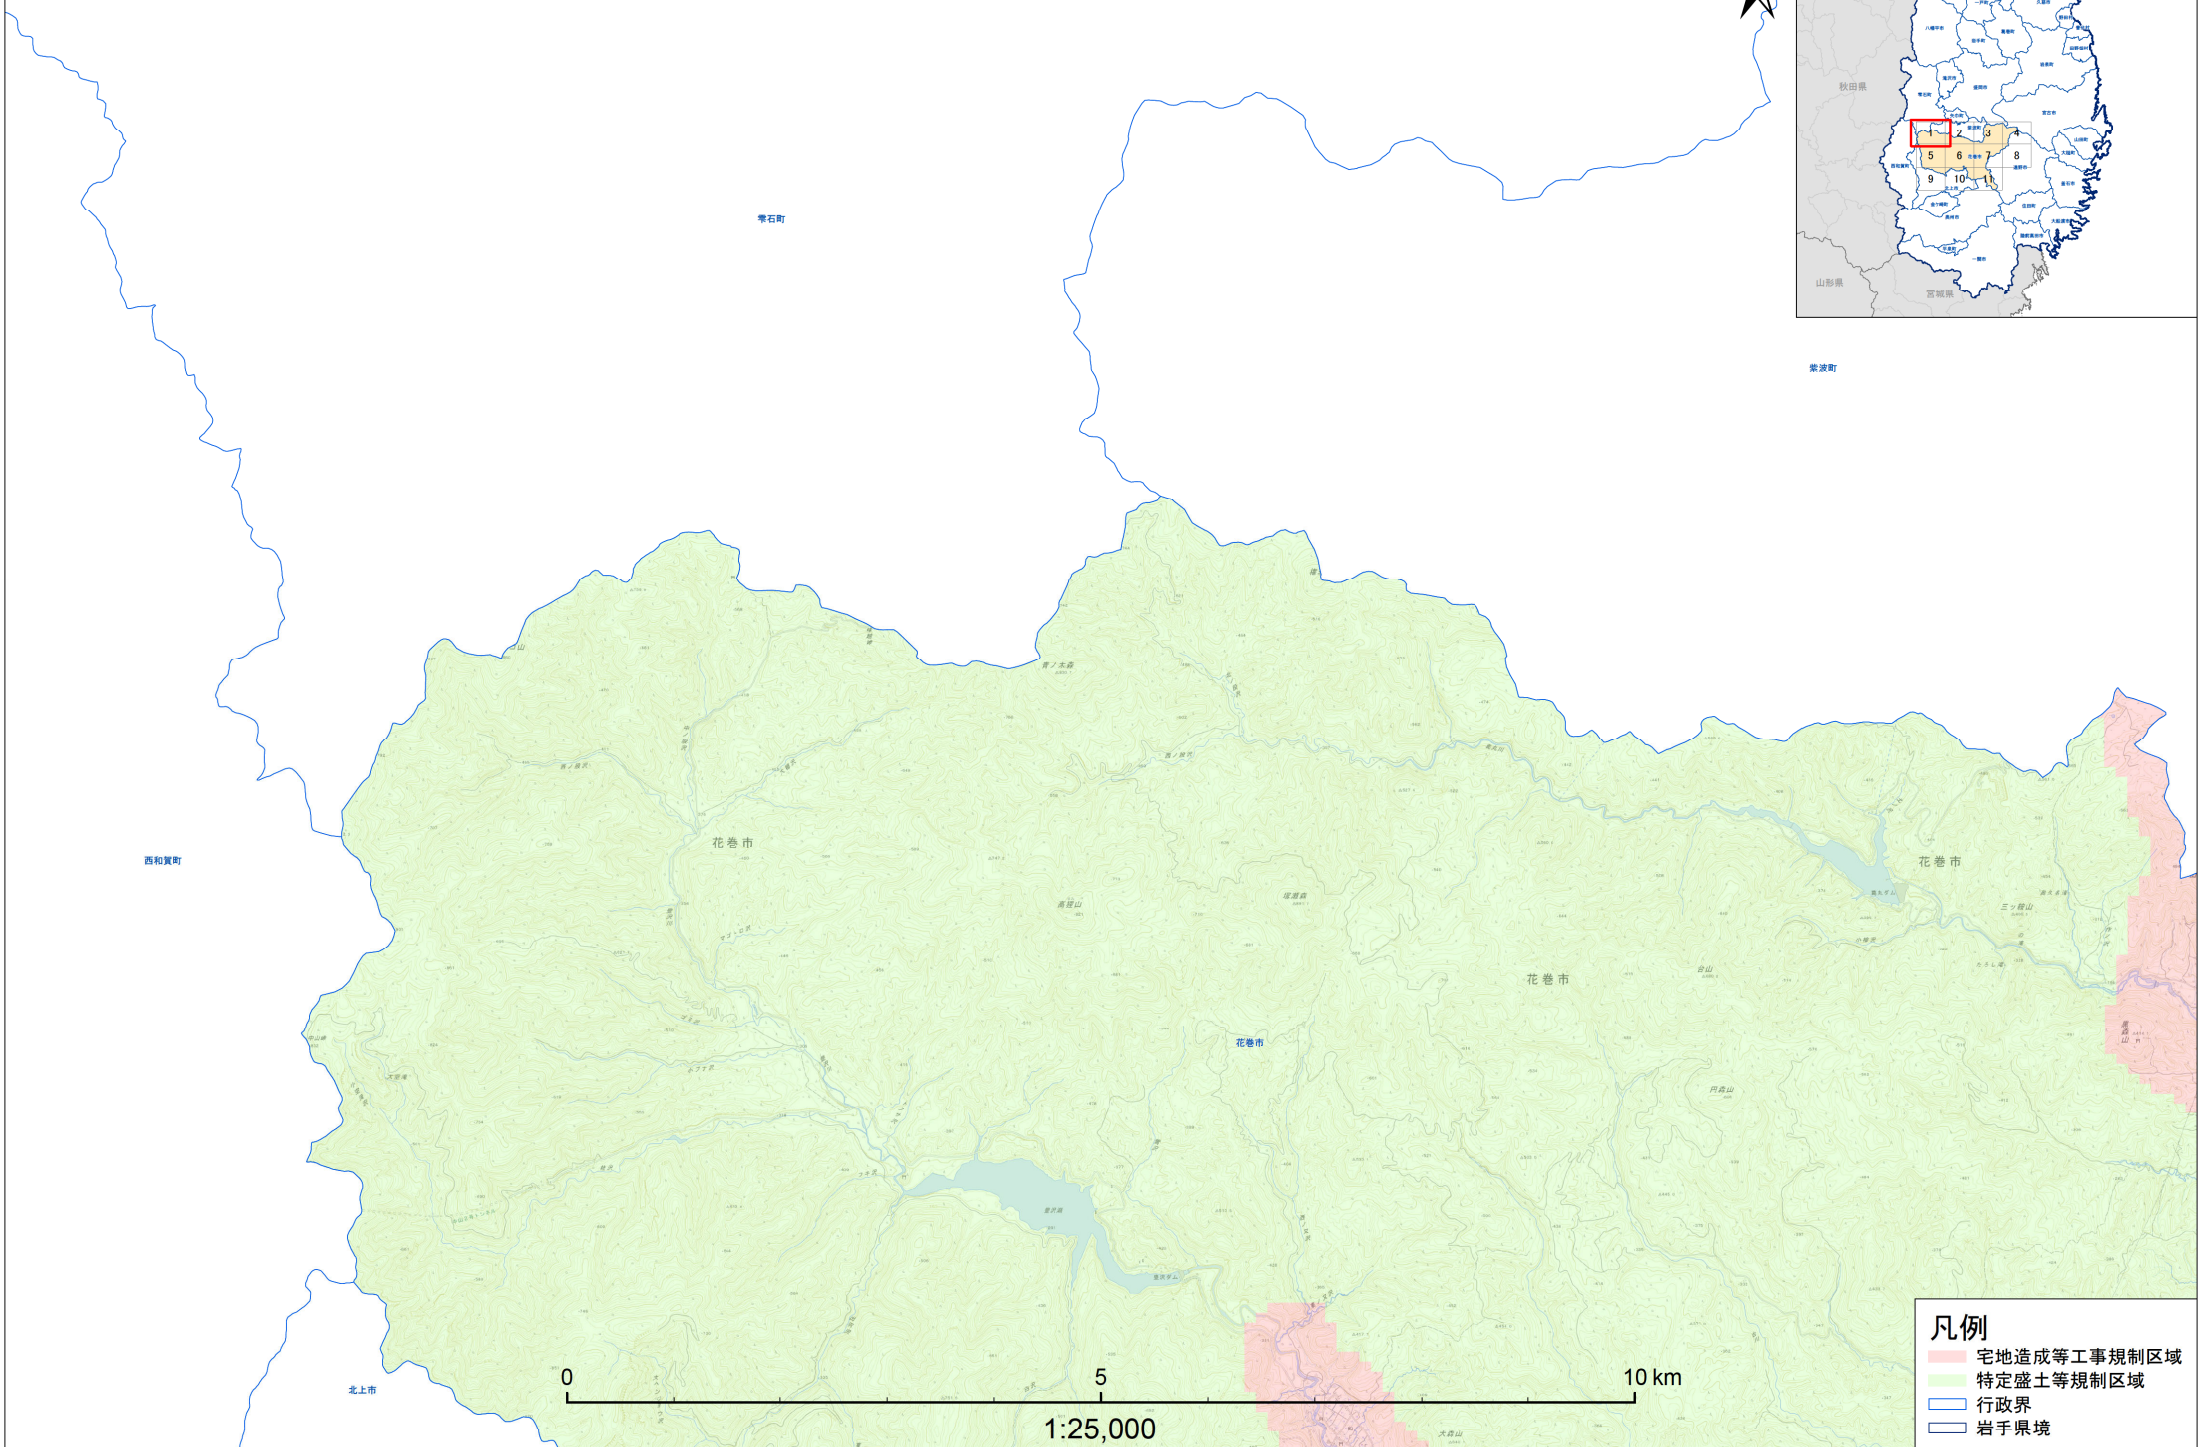

規制区域全体位置図(花巻市)

- 凡例**
- 宅地造成等工事規制区域
 - 特定盛土等規制区域
 - 行政界
 - 岩手県境

規制区域全体位置図(花巻市1)

- 凡例**
- 宅地完成等工事規制区域
 - 特定盛土等規制区域
 - 行政界
 - 岩手県境

1:25,000

規制区域全体位置図(花巻市2)

- 凡例**
- 宅地造成等工事規制区域
 - 特定盛土等規制区域
 - 行政界
 - 岩手県境

規制区域全体位置図(花巻市3)

- 凡例**
- 宅地造成等工事規制区域
 - 特定盛土等規制区域
 - 行政界
 - 岩手県境

規制区域全体位置図(花巻市4)

- 凡例**
- 宅地造成等工事規制区域
 - 特定盛土等規制区域
 - 行政界
 - 岩手県境

規制区域全体位置図(花巻市5)

西和賀町

北上市

花巻市

花巻市