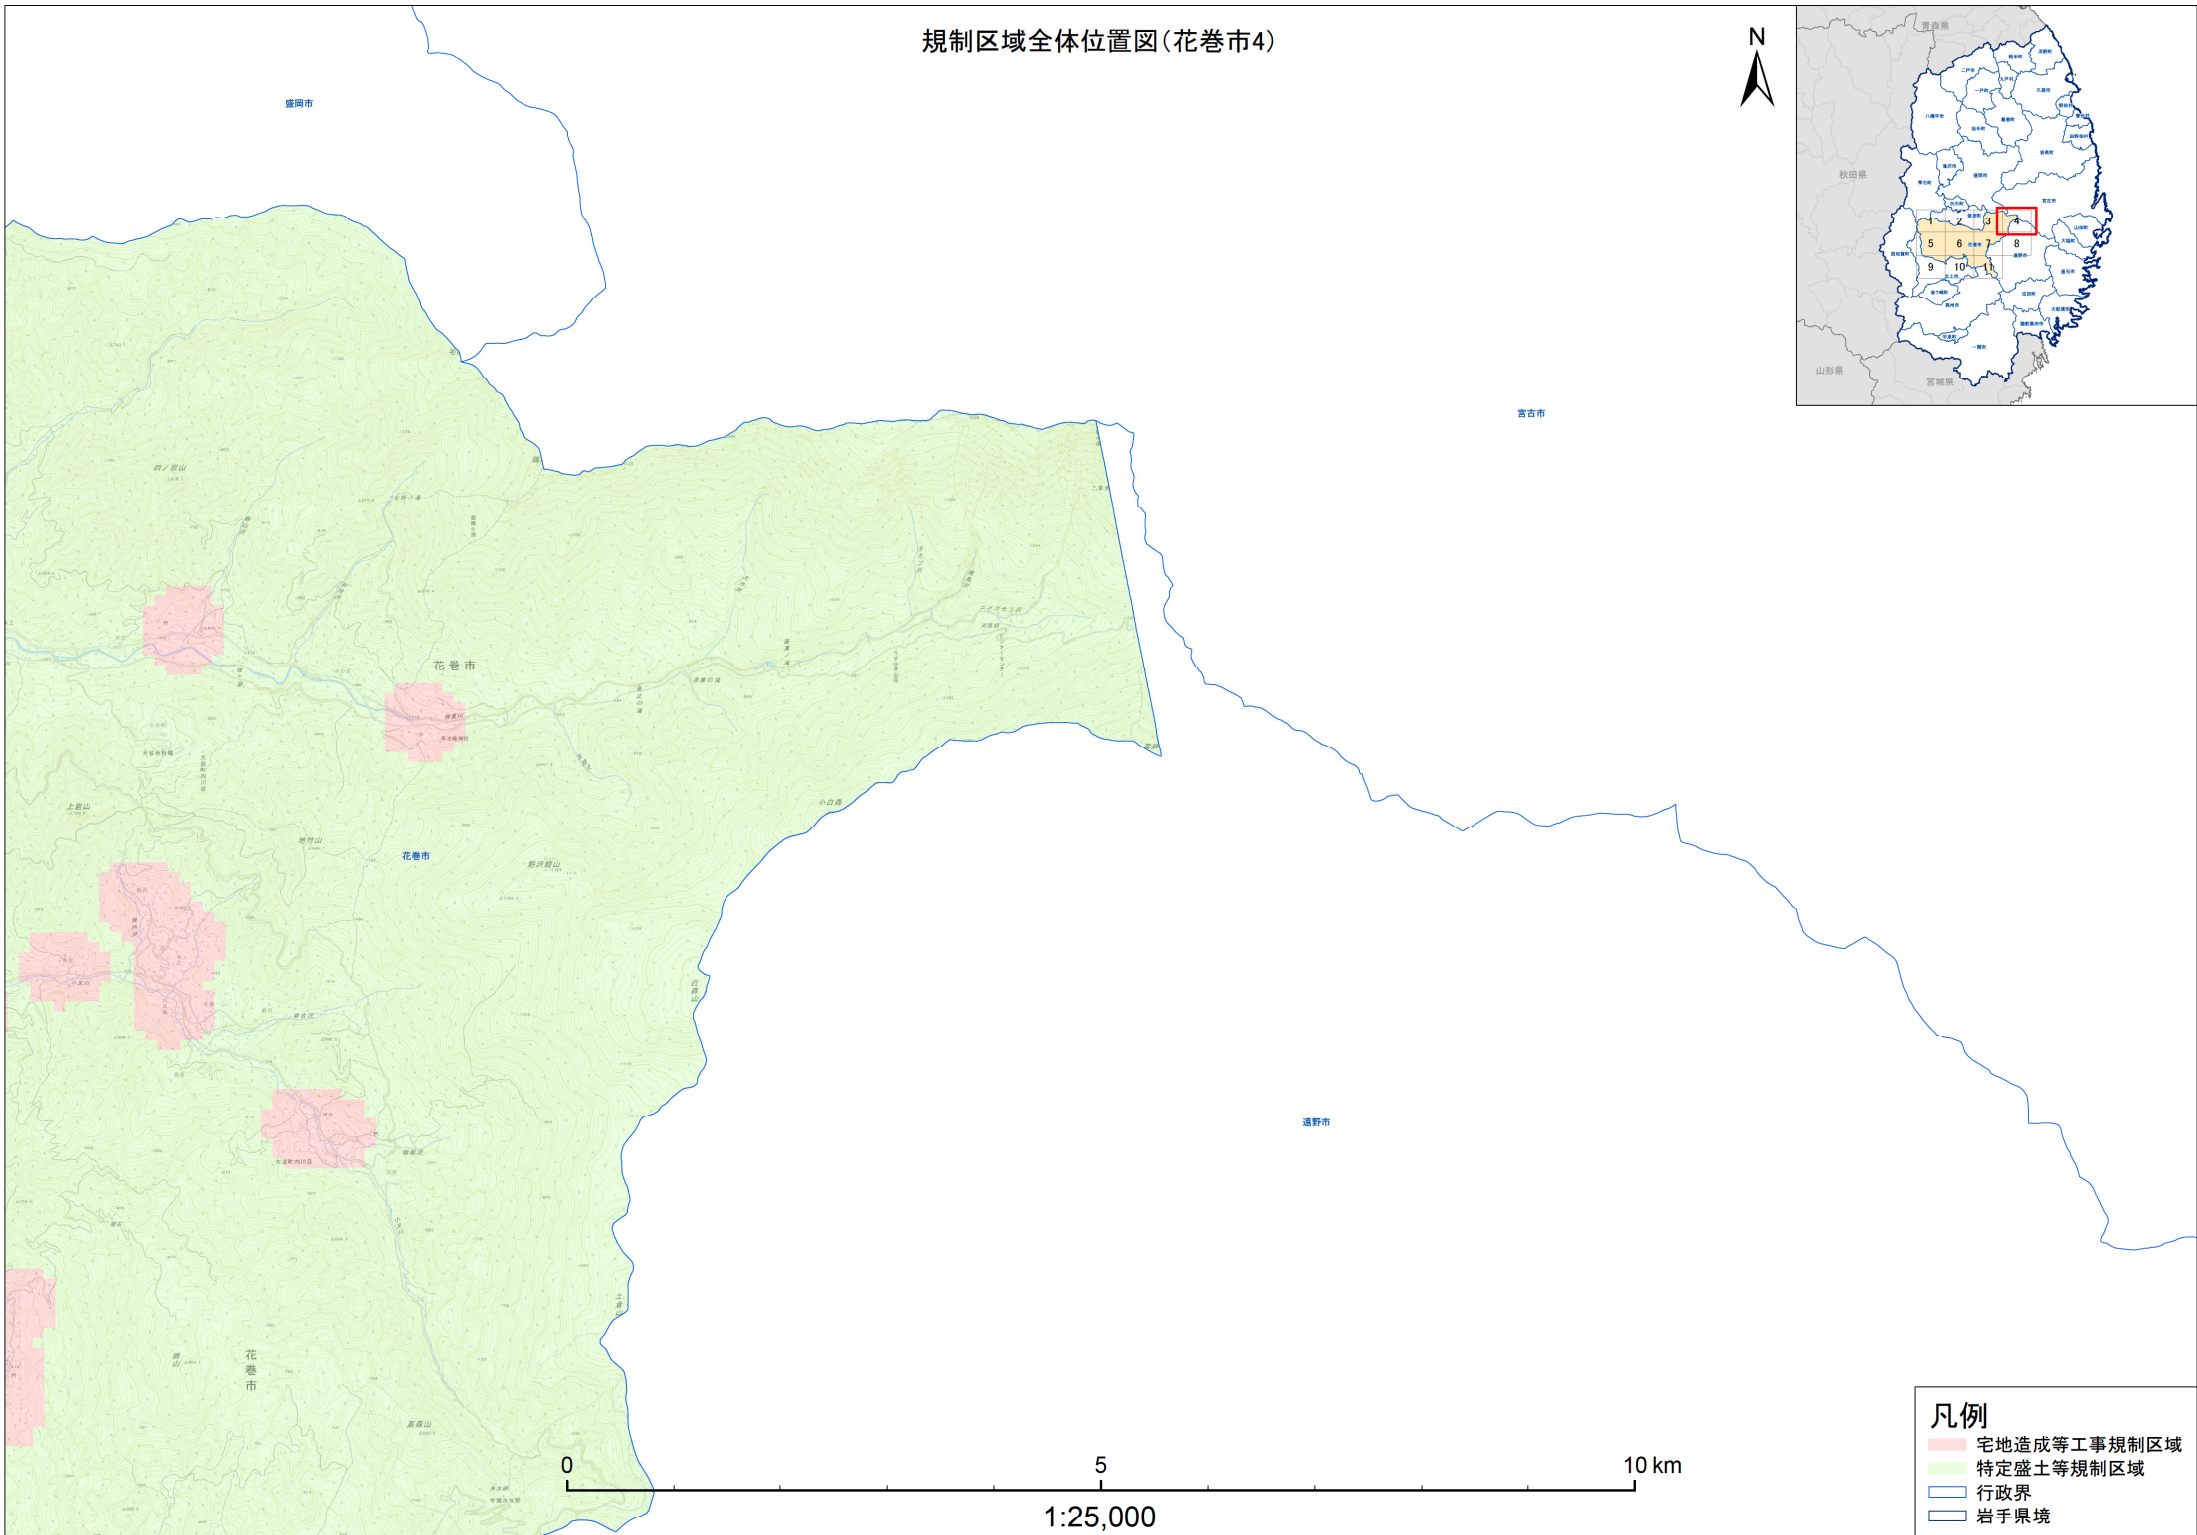

規制区域全体位置図(花巻市)

- 凡例**
- 宅地造成等工事規制区域
 - 特定盛土等規制区域
 - 行政界
 - 岩手県境

規制区域全体位置図(花巻市1)

- 凡例**
- 宅地完成等工事規制区域
 - 特定盛土等規制区域
 - 行政界
 - 岩手県境

1:25,000

規制区域全体位置図(花巻市2)

- 凡例**
- 宅地造成等工事規制区域
 - 特定盛土等規制区域
 - 行政界
 - 岩手県境

規制区域全体位置図(花巻市3)

- 凡例**
- 宅地造成等工事規制区域
 - 特定盛土等規制区域
 - 行政界
 - 岩手県境

規制区域全体位置図(花巻市4)

- 凡例**
- 宅地造成等工事規制区域
 - 特定盛土等規制区域
 - 行政界
 - 岩手県境

規制区域全体位置図(花巻市5)

西和賀町

北上市

花巻市

花巻市

- 凡例**
- 宅地造成等工事規制区域
 - 特定盛土等規制区域
 - 行政界
 - 岩手県境

規制区域全体位置図(花巻市8)

遠野市

1:25,000

- 凡例
- 宅地造成等工事規制区域
 - 特定盛土等規制区域
 - 行政界
 - 岩手県境

規制区域全体位置図(花巻市9)

西和賀町

北上市

花巻市

1:25,000

- 凡例**
- 宅地造成等工事規制区域
 - 特定盛土等規制区域
 - 行政界
 - 岩手県境

金ケ崎町

規制区域全体位置図(花巻市10)

- 凡例**
- 宅地造成等工事規制区域
 - 特定盛土等規制区域
 - 行政界
 - 岩手県境

規制区域全体位置図(花巻市11)

1:25,000