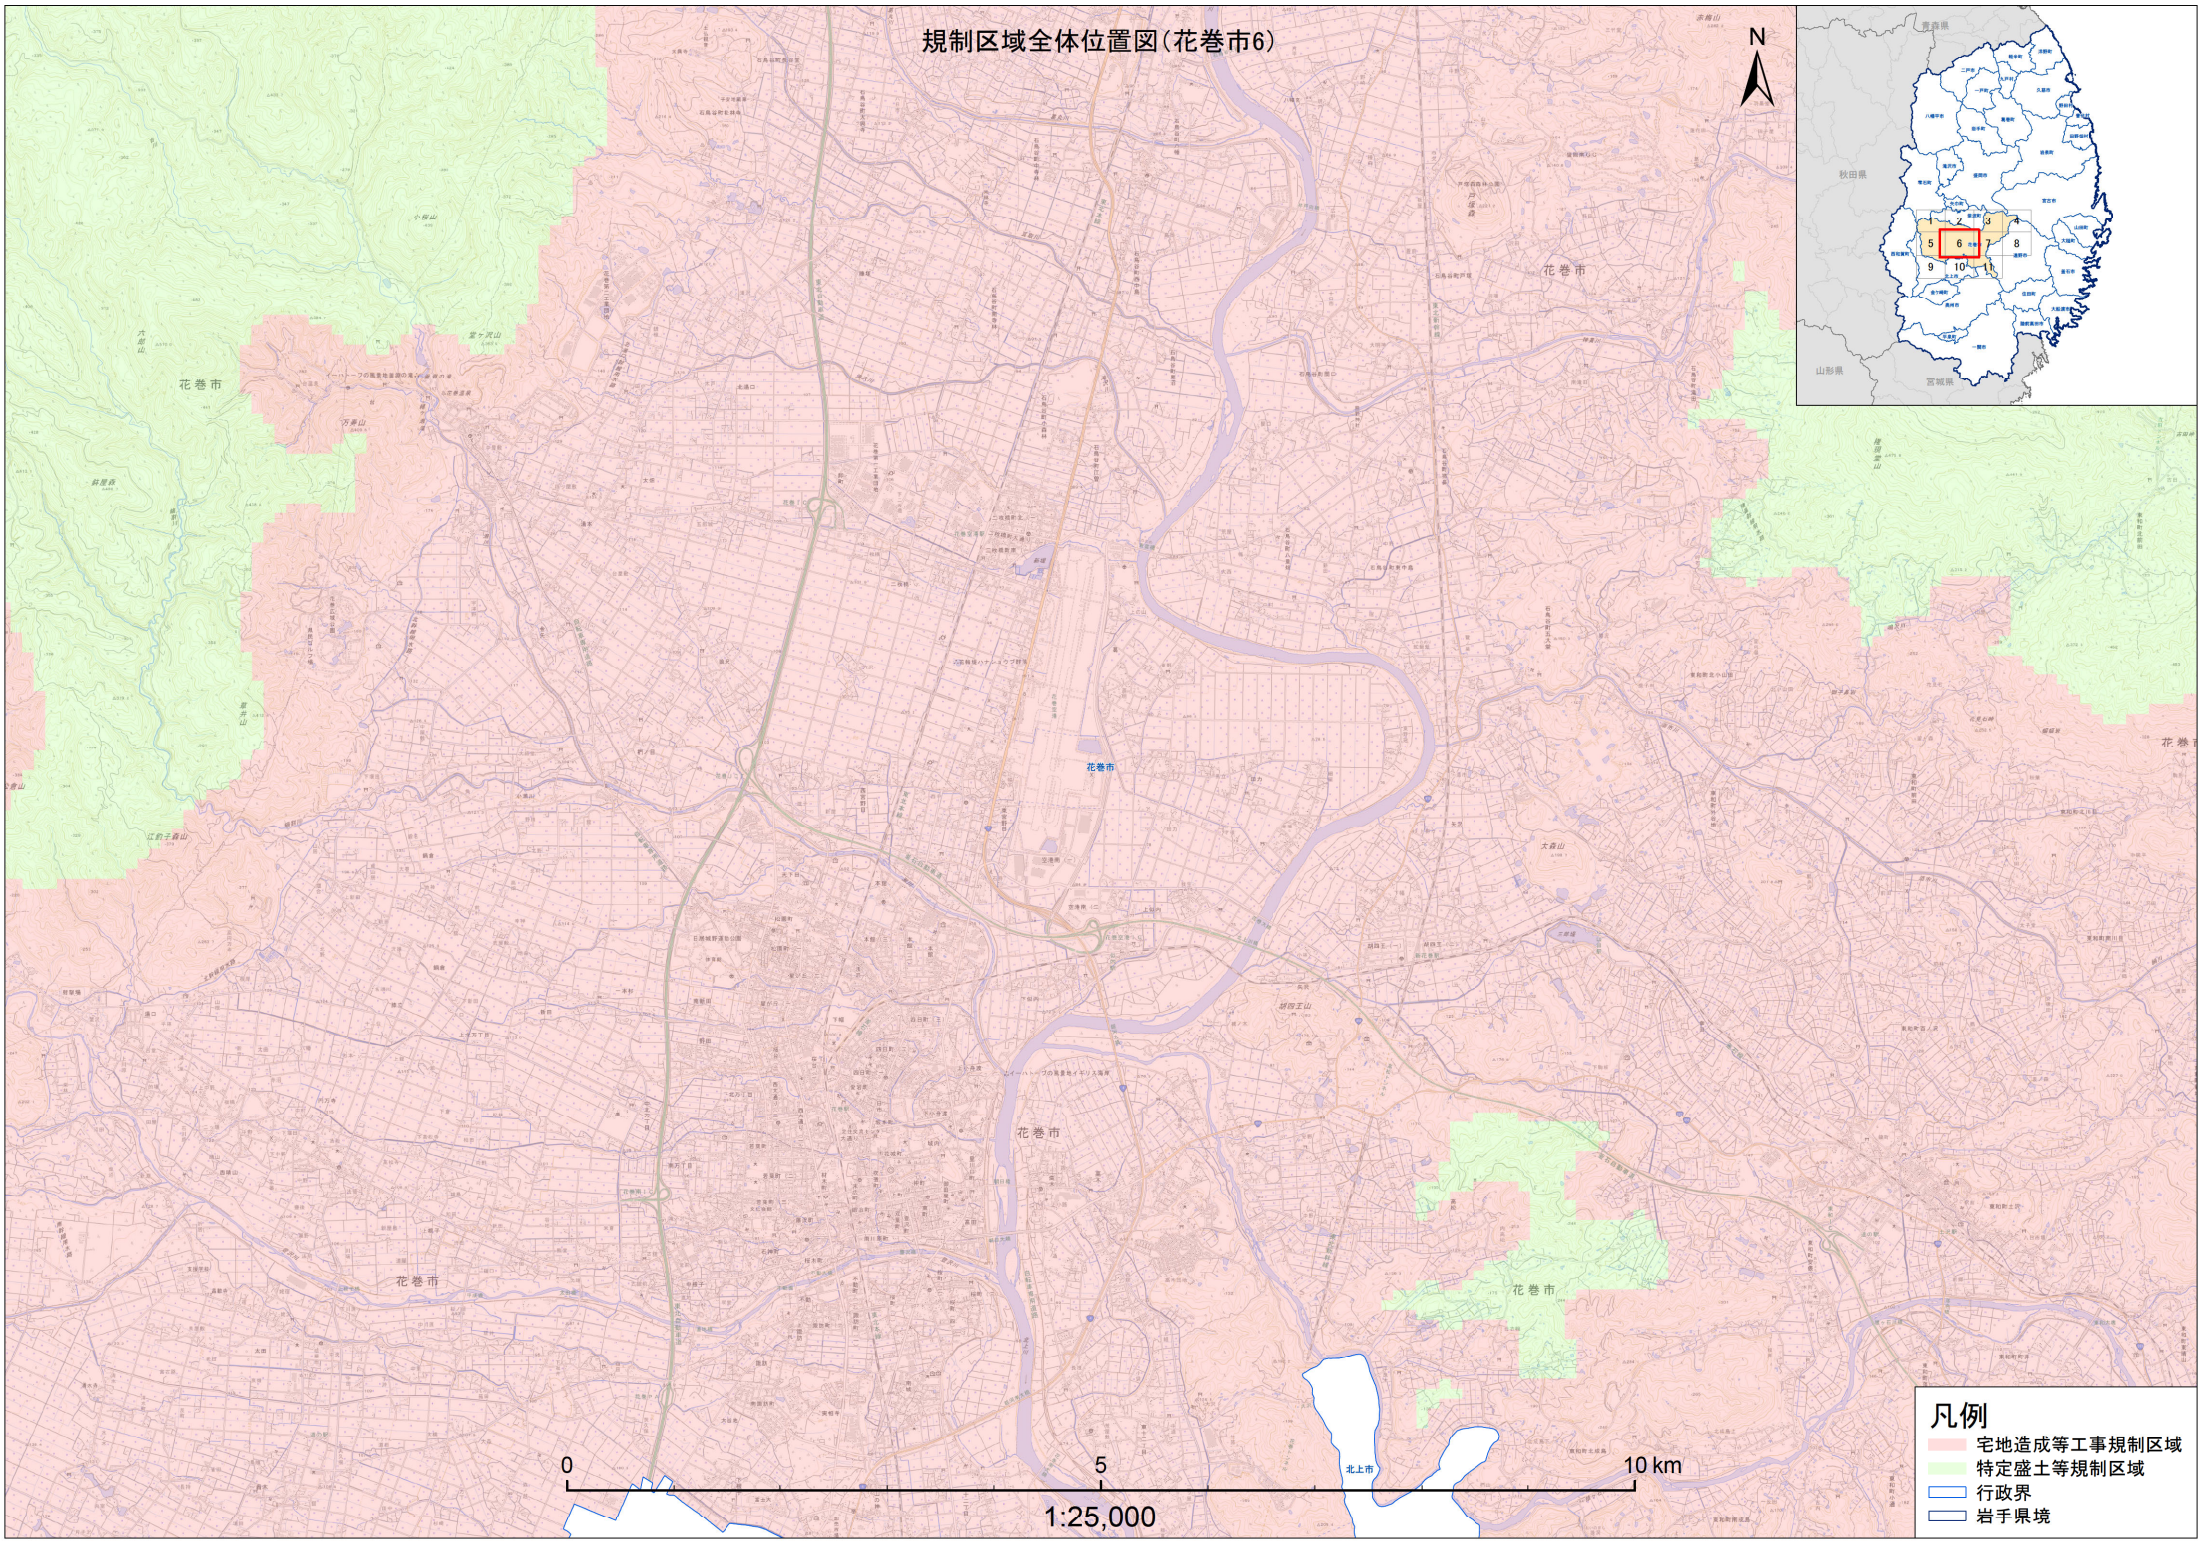

花巻市

花巻市

1:25,000

- 凡例**
- 宅地造成等工事規制区域
 - 特定盛土等規制区域
 - 行政界
 - 岩手県境

規制区域全体位置図(花巻市6)

- 凡例**
- 宅地造成等工事規制区域
 - 特定盛土等規制区域
 - 行政界
 - 岩手県境

規制区域全体位置図(花巻市7)

1:25,000