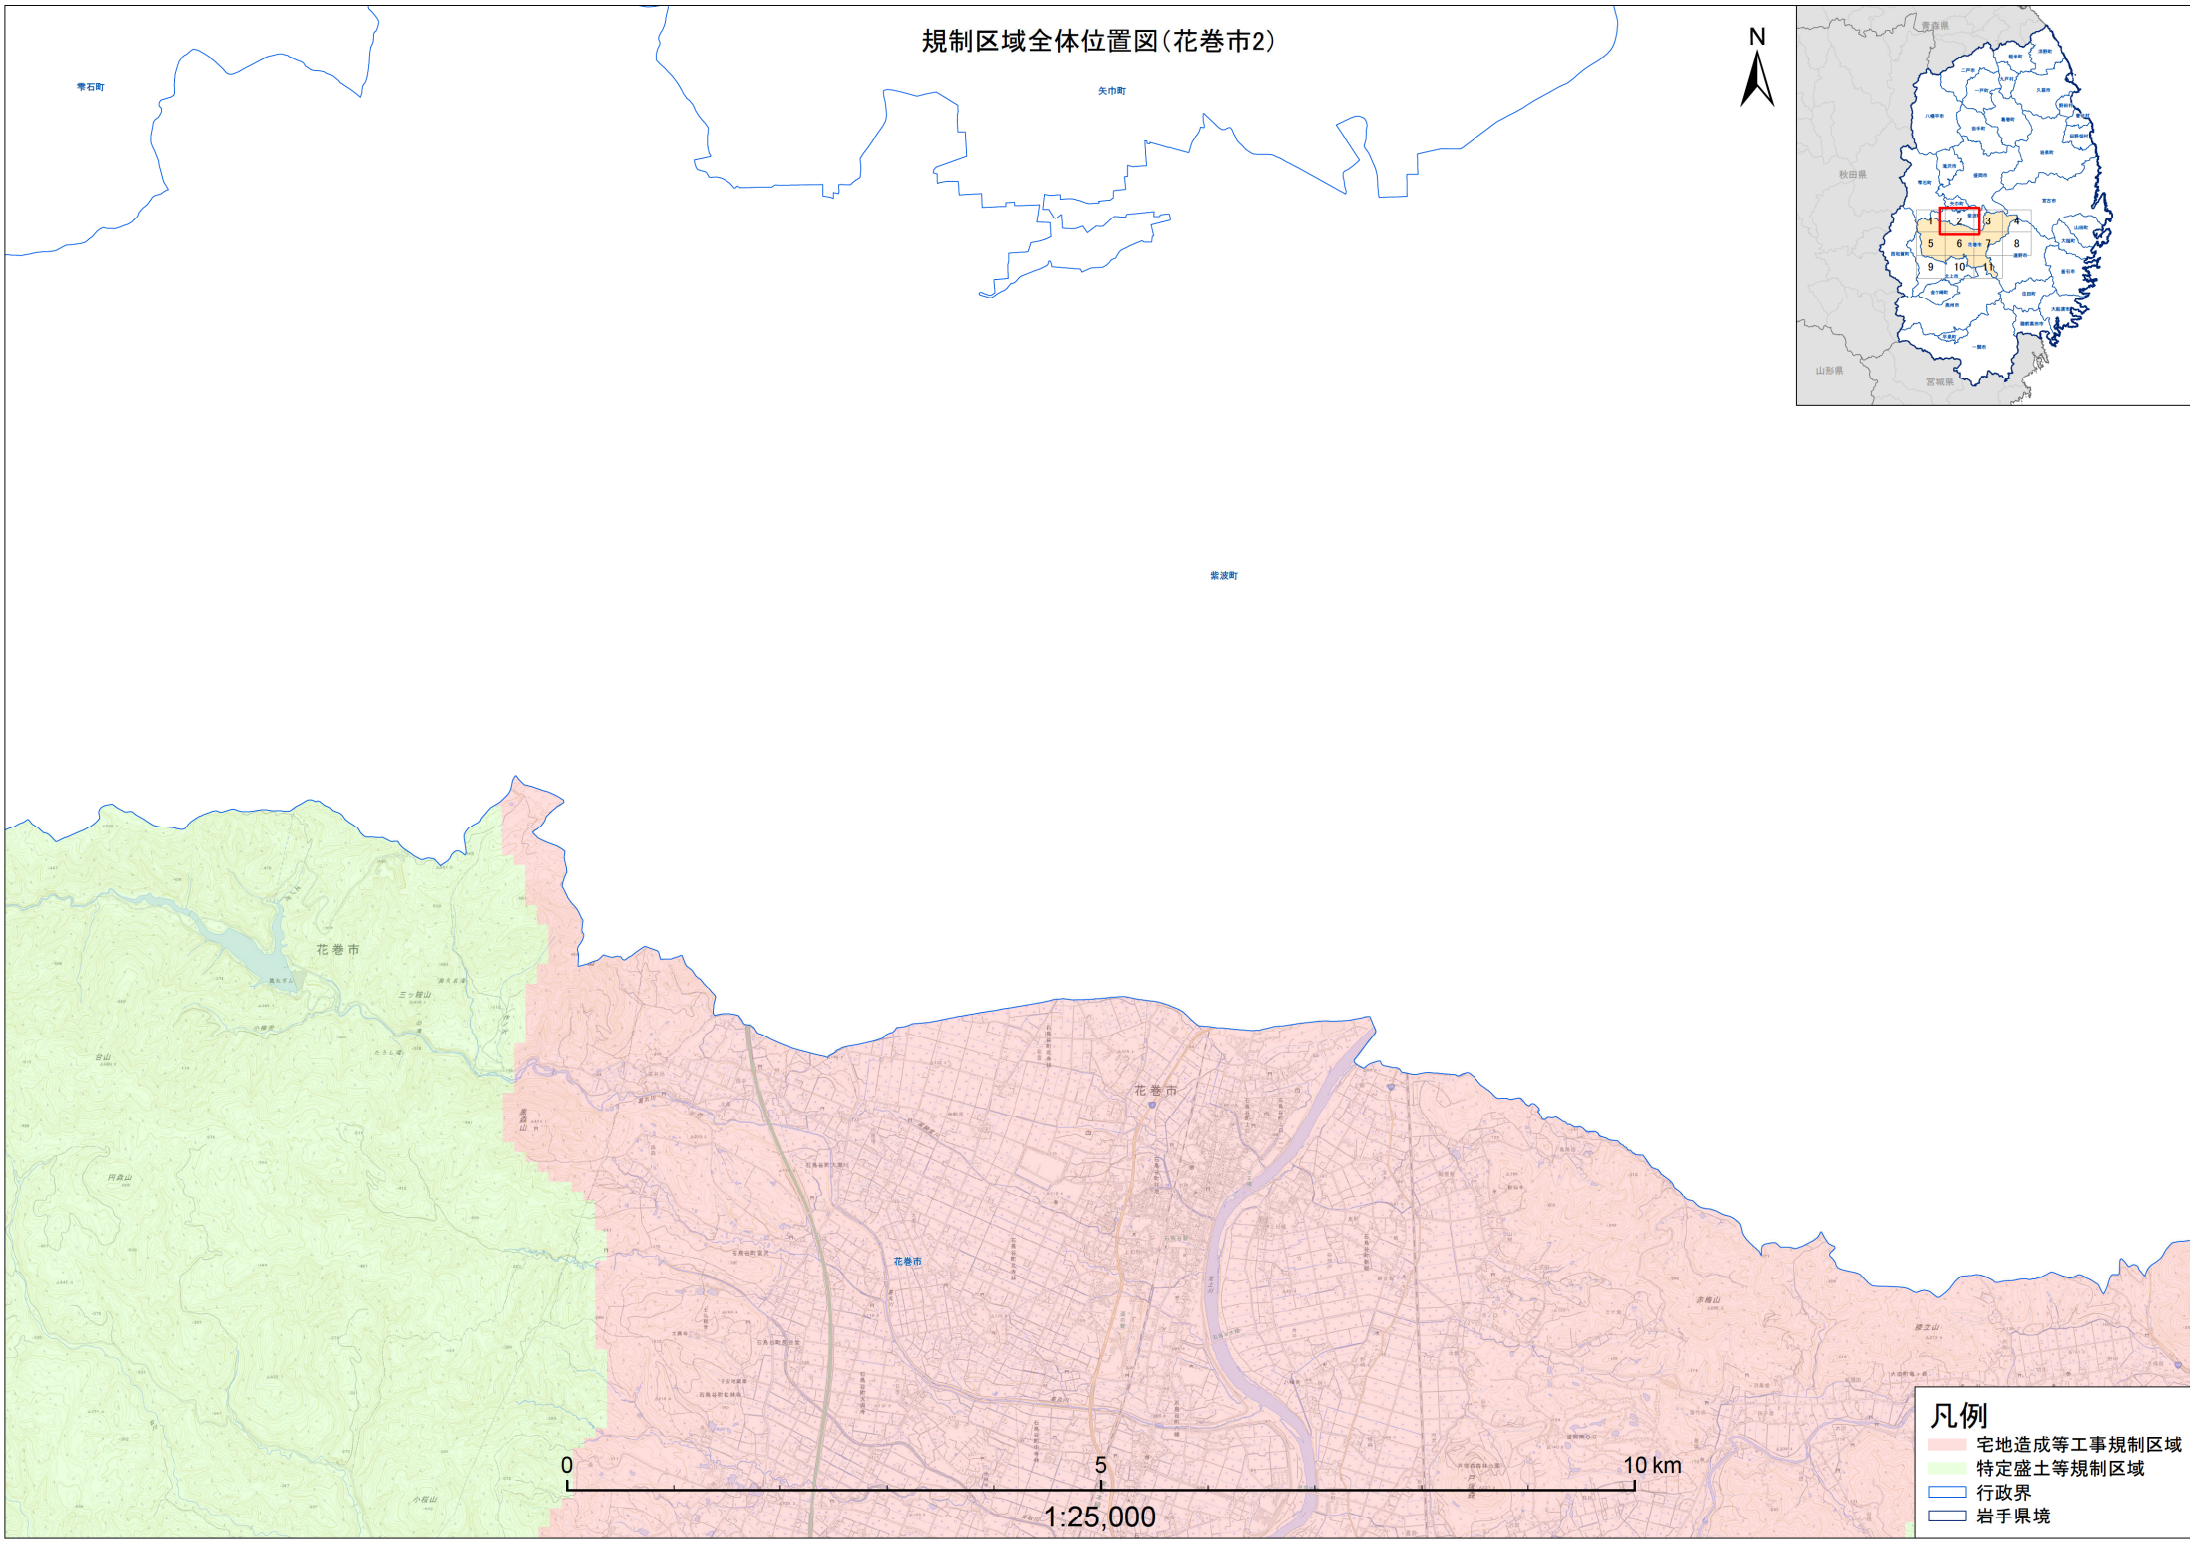

規制区域全体位置図(花巻市)

- 凡例**
- 宅地造成等工事規制区域
 - 特定盛土等規制区域
 - 行政界
 - 岩手県境

規制区域全体位置図(花巻市1)

- 凡例**
- 宅地完成等工事規制区域
 - 特定盛土等規制区域
 - 行政界
 - 岩手県境

1:25,000

規制区域全体位置図(花巻市2)

- 凡例**
- 宅地造成等工事規制区域
 - 特定盛土等規制区域
 - 行政界
 - 岩手県境

規制区域全体位置図(花巻市3)

- 凡例**
- 宅地造成等工事規制区域
 - 特定盛土等規制区域
 - 行政界
 - 岩手県境

規制区域全体位置図(花巻市4)

- 凡例**
- 宅地造成等工事規制区域
 - 特定盛土等規制区域
 - 行政界
 - 岩手県境

規制区域全体位置図(花巻市5)

西和賀町

北上市

花巻市

花巻市

- 凡例**
- 宅地造成等工事規制区域
 - 特定盛土等規制区域
 - 行政界
 - 岩手県境

規制区域全体位置図(花巻市8)

遠野市

1:25,000

- 凡例
- 宅地造成等工事規制区域
 - 特定盛土等規制区域
 - 行政界
 - 岩手県境

規制区域全体位置図(花巻市9)

西和賀町

北上市

花巻市

1:25,000

- 凡例**
- 宅地造成等工事規制区域
 - 特定盛土等規制区域
 - 行政界
 - 岩手県境

金ケ崎町

規制区域全体位置図(花巻市10)

- 凡例**
- 宅地造成等工事規制区域
 - 特定盛土等規制区域
 - 行政界
 - 岩手県境

規制区域全体位置図(花巻市11)

1:25,000