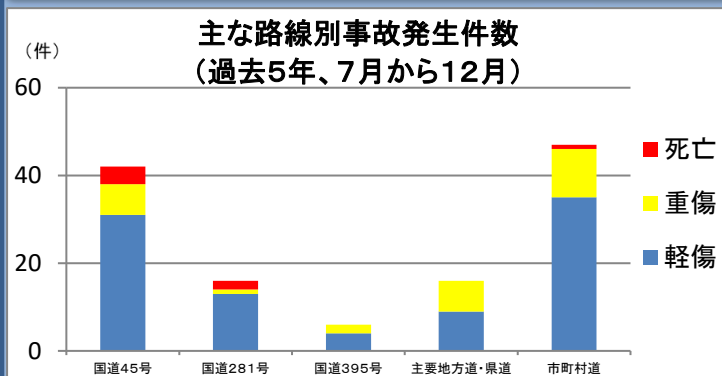

# 速度取締り指針

## 久慈警察署の速度取締り重点

重点路線	重点時間帯	区域	規制速度
国道45号	9:00～20:00	管内全域	50km/h 60km/h
国道281号	12:00～20:00	久慈	60km/h
国道395号	9:00～20:00	久慈・洋野	60km/h

★ 重点以外の場所、時間帯であっても、取締りを実施することがあります。

## 久慈警察署管内における交通事故実態(過去5年間、7月から12月)

《主な路線別事故発生件数》  
▼事故発生件数は、国道45号、国道281号、国道395号の順に多くなっています。  
▼死亡事故は国道45号、国道281号で7割以上が発生しています。

《3国道における時間帯別事故発生件数》  
事故発生が多い時間帯は次のとおりです。  
▼国道45号は、午前9時から午後8時までの間  
▼国道281号は午後0時から午後8時までの間  
▼国道395号は、午前9時から午後8時までの間