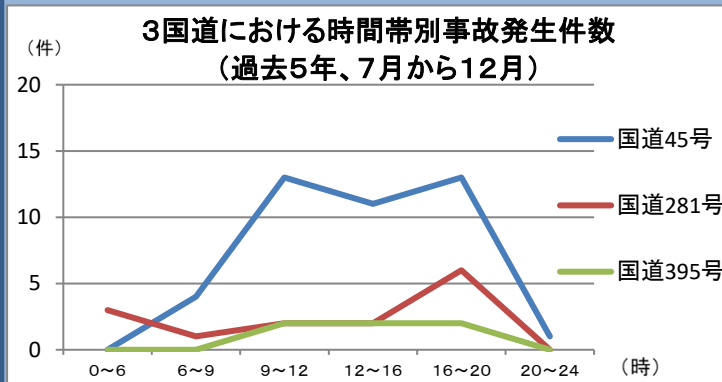

## 久慈警察署の速度取締り重点

重点路線	重点時間帯	区域	規制速度
国道45号	9:00～20:00	管内全域	50km/h 60km/h
国道281号	12:00～20:00	久慈	60km/h
国道395号	9:00～20:00	久慈・洋野	60km/h

★ 重点以外の場所、時間帯であっても、取締りを実施することがあります。

## 久慈警察署管内における交通事故実態(過去5年間、7月から12月)

《主な路線別事故発生件数》  
▼事故発生件数は、国道45号、国道281号、国道395号の順に多くなっています。  
▼死亡事故は国道45号、国道281号で7割以上が発生しています。

《3国道における時間帯別事故発生件数》  
事故発生が多い時間帯は次のとおりです。  
▼国道45号は、午前9時から午後8時までの間  
▼国道281号は午後0時から午後8時までの間  
▼国道395号は、午前9時から午後8時までの間