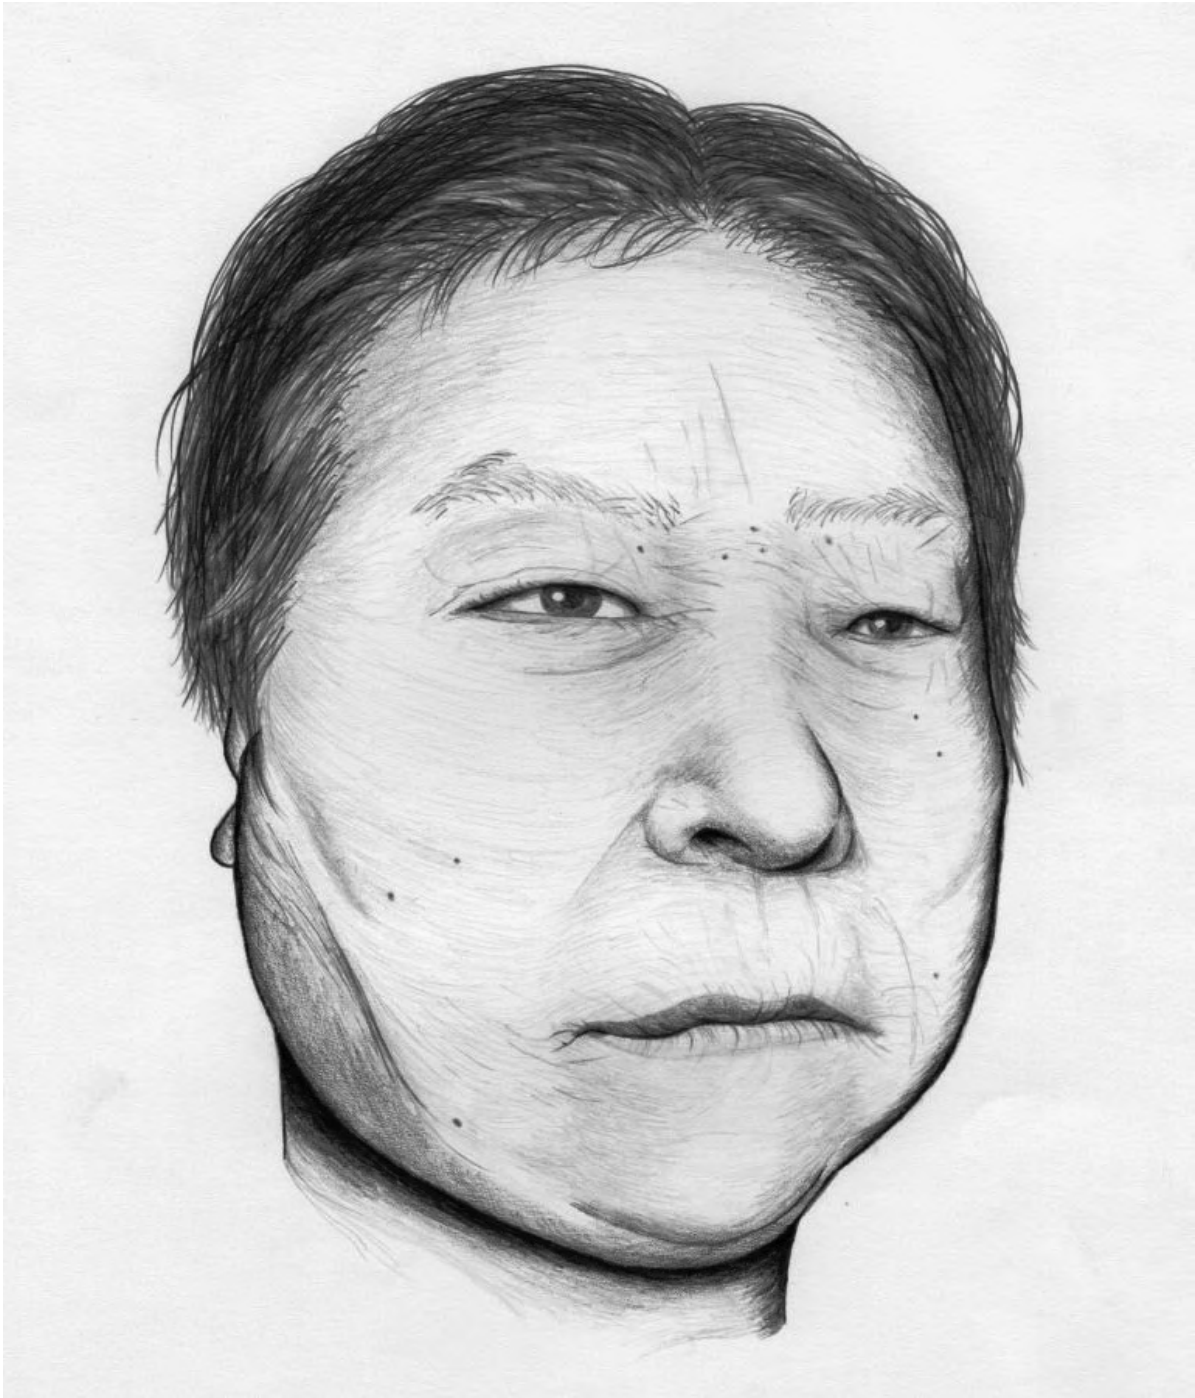

似顔絵番<sup>5</sup> 14 似顔絵 15と同一人物

遺体番号	釜石署 旧小佐野中学校 89	発見場所	大槌湾沖太平洋上
性別	女性	年齢	45-65
		身長	約155cm
頭髪 着衣	白髪混じりストレート 灰色ももひき、灰色ショーツ		
身体特徴	右頬にホクロ数個、背部正中にホクロ1個、臍下正中上に18cmの手術痕		

似顔絵番号 15 似顔絵 14と同一人物

遺体番号	釜石署 旧小佐野中学校 89	発見場所	大槌湾沖太平洋上
性別	女性	年齢	45-65
		身長	約155cm
頭髪 着衣	白髪混じりストレート 灰色ももひき、灰色ショーツ		
身体特徴	右頬にホクロ数個、背部正中にホクロ1個、臍下正中上に18cmの手術痕		